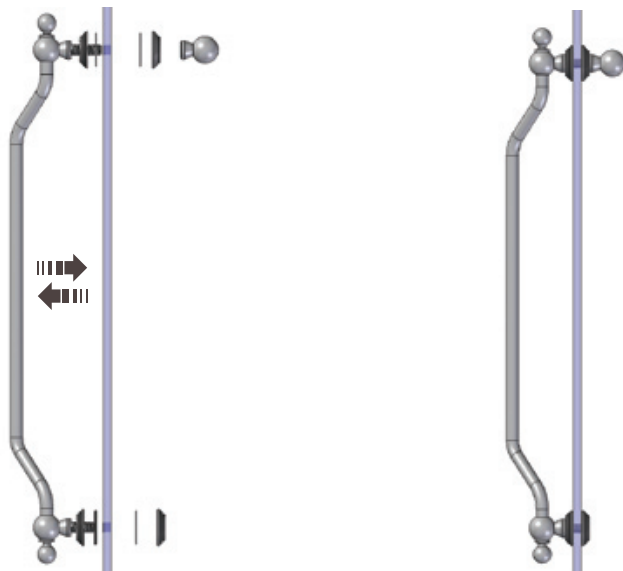

2g

3g

1g

2g

1h

2h

3h

SCHEDA PRODOTTO

La presente scheda prodotto ottempera alle disposizioni della direttiva D.L 206/2005 "Codice del consumo"

ATTENZIONE!!!

La LINEATRE s.r.l. fornisce di corredo viti e tasselli, ma l'installatore dovrà controllare che siano adatti al tipo di parete. Non ci riterremo pertanto responsabili di eventuali danni dovuti al montaggio. Si invita la clientela a controllare il materiale ricevuto prima del montaggio o della installazione. Il montaggio deve essere eseguito secondo le istruzioni di montaggio allegate.