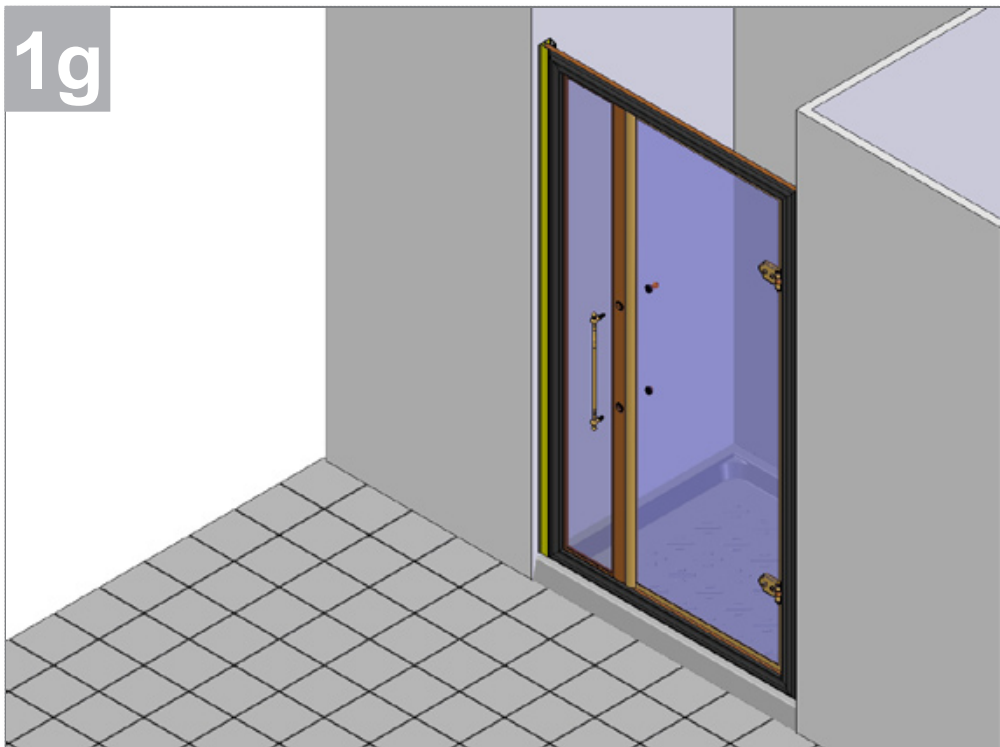

2g

SCHEDA PRODOTTO

La presente scheda prodotto ottempera alle disposizioni della direttiva D.L 206/2005 "Codice del consumo"

ATTENZIONE!!!

La LINEATRE s.r.l. fornisce di corredo viti e tasselli, ma l'installatore dovrà controllare che siano adatti al tipo di parete. Non ci riterremo pertanto responsabili di eventuali danni dovuti al montaggio. Si invita la clientela a controllare il materiale ricevuto prima del montaggio o della installazione. Il montaggio deve essere eseguito secondo le istruzioni di montaggio allegate.