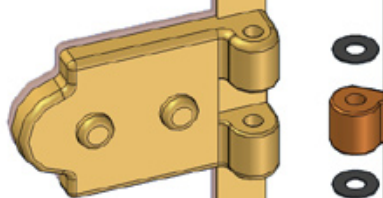

1e

2e

N 8

1f

1g

2g

3g

1g

2g

SCHEDA PRODOTTO

La presente scheda prodotto ottempera alle disposizioni della direttiva D.L 206/2005 "Codice del consumo"

ATTENZIONE!!!

La LINEATRE s.r.l. fornisce di corredo viti e tasselli, ma l'installatore dovrà controllare che siano adatti al tipo di parete. Non ci riterremo pertanto responsabili di eventuali danni dovuti al montaggio. Si invita la clientela a controllare il materiale ricevuto prima del montaggio o della installazione. Il montaggio deve essere eseguito secondo le istruzioni di montaggio allegate.