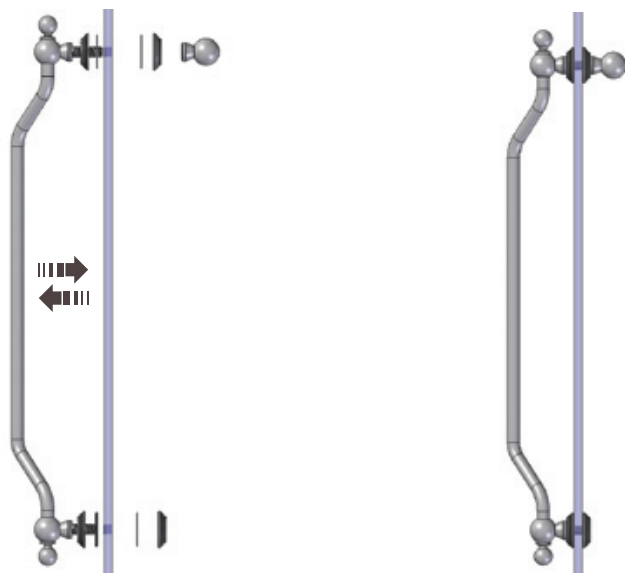

• L'installazione deve avvenire a pavimento e pareti finite • Installation must take place once floor and walls are completed • Установка осуществляется после завершения отделки пола и стен.
 • Misure espresse in cm • Measurements in cm • Размеры в см.
 • I dati e le caratteristiche non impegnano la Lineatre srl, che si riserva il diritto di apportare tutte le modifiche ritenute opportune senza obbligo di preavviso o sostituzione.
 • The data and characteristics indicated do not oblige Lineatre srl, who reserve the right to make the necessary changes they feel opportune without forewarning or substitution.
 • Приведенные данные и характеристики не являются обязательными для фирмы LINEATRE s.r.l. Фирма оставляет за собой право внесения всех тех изменений, которые будут признаны необходимыми без обязательства предварительного или замены.

2g

SCHEDA PRODOTTO

La presente scheda prodotto ottempera alle disposizioni della direttiva D.L 206/2005 "Codice del consumo"

ATTENZIONE!!!

La LINEATRE s.r.l. fornisce di corredo viti e tasselli, ma l'installatore dovrà controllare che siano adatti al tipo di parete. Non ci riterremo pertanto responsabili di eventuali danni dovuti al montaggio. Si invita la clientela a controllare il materiale ricevuto prima del montaggio o della installazione. Il montaggio deve essere eseguito secondo le istruzioni di montaggio allegate.