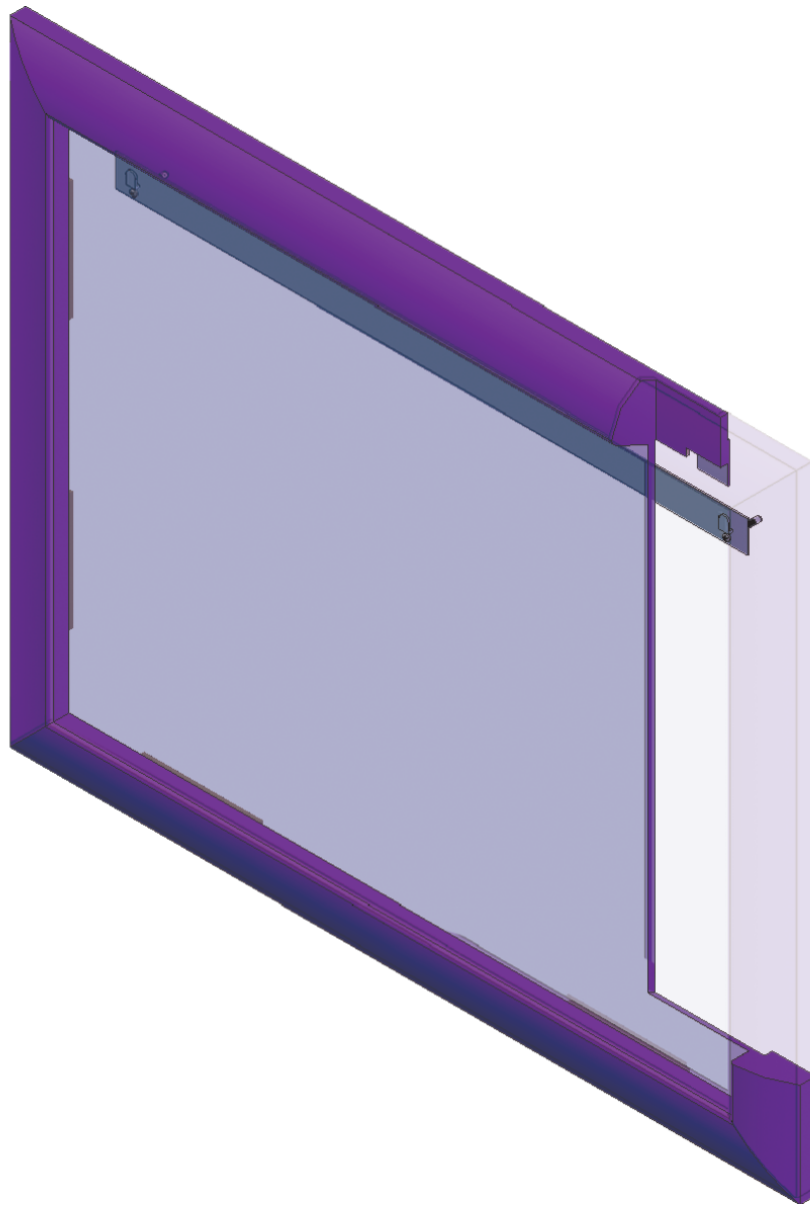

- L'installazione deve avvenire a pavimento e pareti finite • Installation must take place once floor and walls are completed • Установка осуществляется после завершения отделки пола и стен.
- Misure espresse in cm • Measurements in cm • Размеры в см.
- I dati e le caratteristiche non impegnano la Lineatre srl, che si riserva il diritto di apportare tutte le modifiche ritenute opportune senza obbligo di preavviso o sostituzione.
- The data and characteristics indicated do not oblige Lineatre srl, who reserve the right to make the necessary changes they feel opportune without forewarning or substitution.
- Приведенные данные и характеристики не являются обязательными для фирмы LINEATRE s.r.l. Фирма оставляет за собой право внесения всех тех изменений, которые будут признаны необходимыми без обязательства предварительного или замены.

NEWS

	4
--	---

	5
--	---

	0,033
--	-------

	P=6
	L=74
	h=74

1a

2a

2 x Ø 6mm

1b

B

SCHEDA PRODOTTO

La presente scheda prodotto ottempera alle disposizioni della direttiva D.L. 206/2005 "Codice del consumo"

ATTENZIONE!!!

La LINEATRE s.r.l. fornisce di corredo viti e tasselli, ma l'installatore dovrà controllare che siano adatti al tipo di parete. Non ci riterremo pertanto responsabili di eventuali danni dovuti al montaggio. Si invita la clientela a controllare il materiale ricevuto prima del montaggio o della installazione. Il montaggio deve essere eseguito secondo le istruzioni di montaggio allegate.