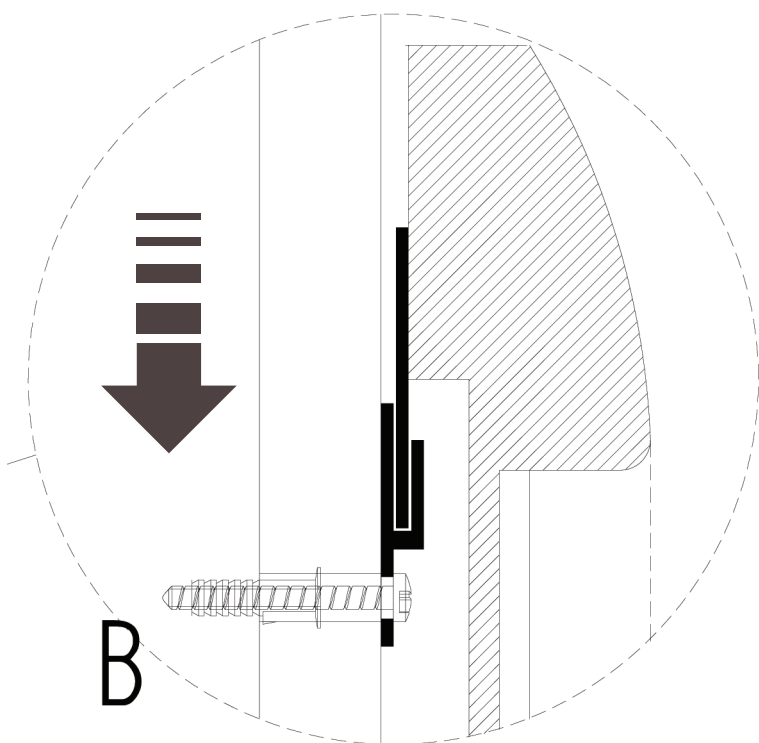

- L'installazione deve avvenire a pavimento e pareti finite • Installation must take place once floor and walls are completed • Установка осуществляется после завершения отделки пола и стен.
- Misure espresse in cm • Measurements in cm • Размеры в см.
- I dati e le caratteristiche non impegnano la Lineatre srl, che si riserva il diritto di apportare tutte le modifiche ritenute opportune senza obbligo di preavviso o sostituzione.
- The data and characteristics indicated do not oblige Lineatre srl, who reserve the right to make the necessary changes they feel opportune without forewarning or substitution.
- Приведенные данные и характеристики не являются обязательными для фирмы LINEATRE s.r.l. Фирма оставляет за собой право внесения всех тех изменений, которые будут признаны необходимыми без обязательства предварительного или замены.

NEWS

	4
--	---

	5
--	---

	0,033
--	-------

	P=6
	L=74
	h=74

1a

2a

2 x Ø 6mm

1b

B

SCHEDA PRODOTTO

La presente scheda prodotto ottempera alle disposizioni della direttiva D.L. 206/2005 "Codice del consumo"

ATTENZIONE!!!

La LINEATRE s.r.l. fornisce di corredo viti e tasselli, ma l'installatore dovrà controllare che siano adatti al tipo di parete. Non ci riterremo pertanto responsabili di eventuali danni dovuti al montaggio. Si invita la clientela a controllare il materiale ricevuto prima del montaggio o della installazione. Il montaggio deve essere eseguito secondo le istruzioni di montaggio allegate.