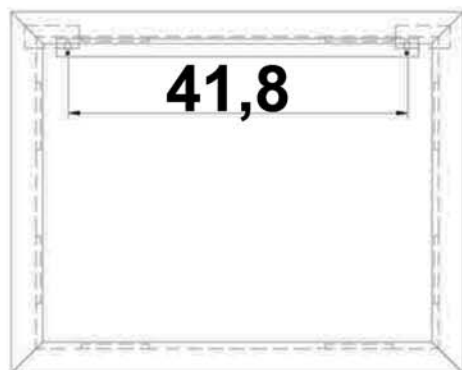

- L'installazione deve avvenire a pavimento e pareti finite • Installation must take place once floor and walls are completed • Установка осуществляется после завершения отделки пола и стен.
- Misure espresse in cm • Measurements in cm • Размеры в см.
- I dati e le caratteristiche non impegnano la Lineatre srl, che si riserva il diritto di apportare tutte le modifiche ritenute opportune senza obbligo di preavviso o sostituzione.
- The data and characteristics indicated do not oblige Lineatre srl, who reserve the right to make the necessary changes they feel opportune without forewarning or substitution.
- Приведенные данные и характеристики не являются обязательными для фирмы LINEATRE s.r.l. Фирма оставляет за собой право внесения всех тех изменений, которые будут признаны необходимыми без обязательства предварительного или замены.

NEWS

	4
--	---

	5
--	---

	0,033
--	-------

	P=6
	L=74
	h=74

1a

2a

2 x Ø 6mm