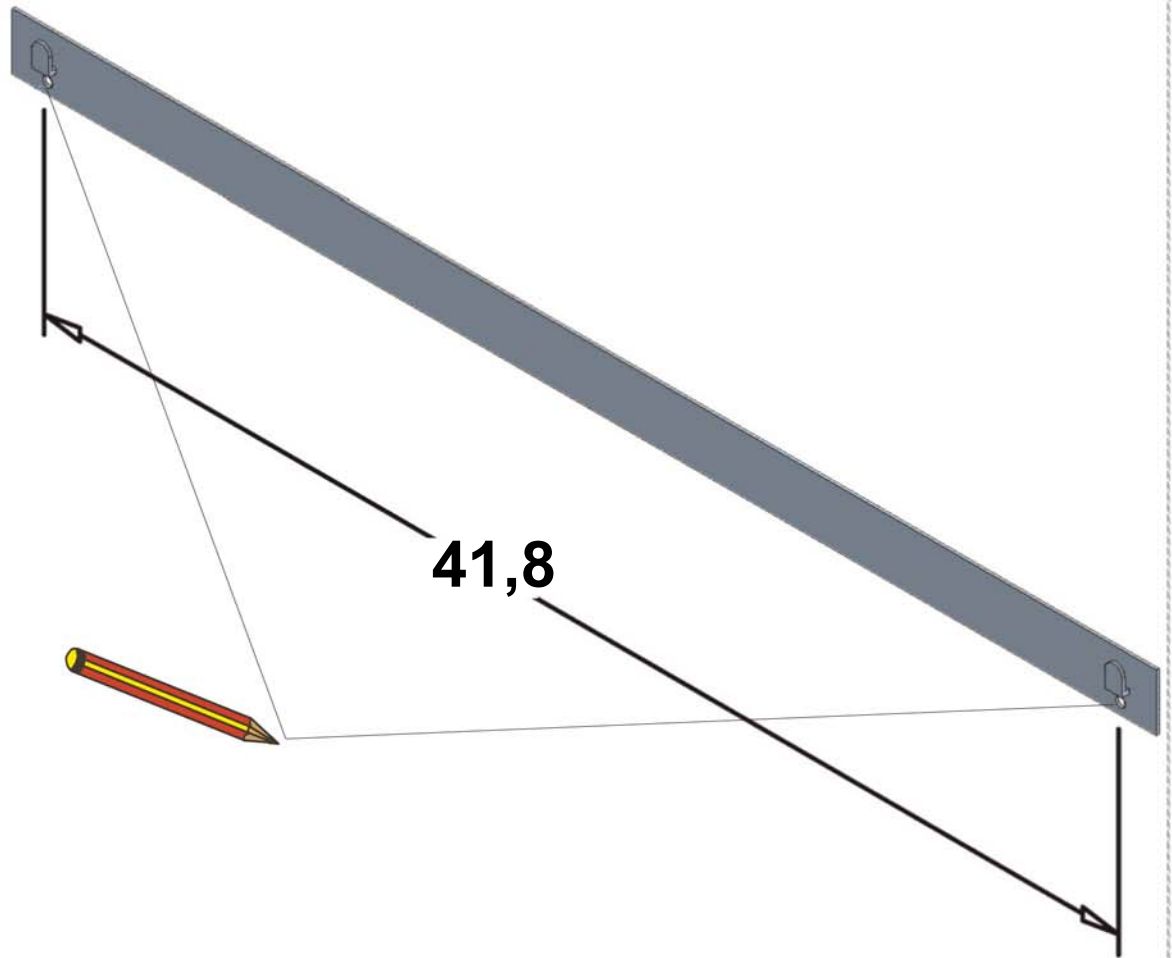

- L'installazione deve avvenire a pavimento e pareti finite • Installation must take place once floor and walls are completed • Установка осуществляется после завершения отделки пола и стен.
- Misure espresse in cm • Measurements in cm • Размеры в см.
- I dati e le caratteristiche non impegnano la Lineatre srl, che si riserva il diritto di apportare tutte le modifiche ritenute opportune senza obbligo di preavviso o sostituzione.
- The data and characteristics indicated do not oblige Lineatre srl, who reserve the right to make the necessary changes they feel opportune without forewarning or substitution.
- Приведенные данные и характеристики не являются обязательными для фирмы LINEATRE s.r.l. Фирма оставляет за собой право внесения всех тех изменений, которые будут признаны необходимыми без обязательства предварительного или замены.

NEWS

	4
--	---

	5
--	---

	0,033
--	-------

	P=6
	L=74
	h=74

1a

2a

2 x Ø 6mm