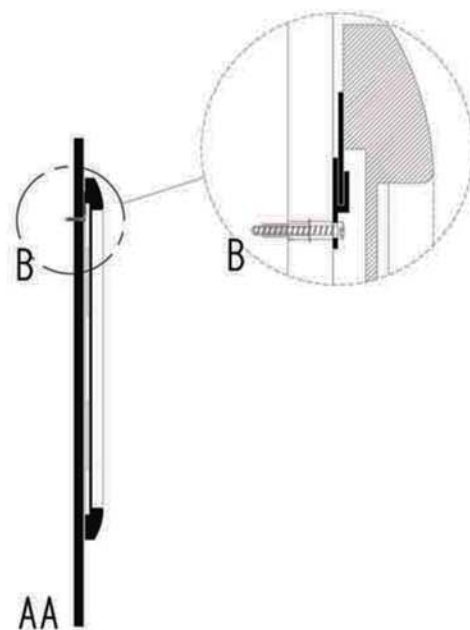

- L'installazione deve avvenire a pavimento e pareti finite • Installation must take place once floor and walls are completed • Установка осуществляется после завершения отделки пола и стен.
- Misure espresse in cm • Measurements in cm • Размеры в см.
- I dati e le caratteristiche non impegnano la Lineatre srl, che si riserva il diritto di apportare tutte le modifiche ritenute opportune senza obbligo di preavviso o sostituzione.
- The data and characteristics indicated do not oblige Lineatre srl, who reserve the right to make the necessary changes they feel opportune without forewarning or substitution.
- Приведенные данные и характеристики не являются обязательными для фирмы LINEATRE s.r.l. Фирма оставляет за собой право внесения всех тех изменений, которые будут признаны необходимыми без обязательства предварительного или замены.

NEWS

	4
--	---

	5
--	---

	0,033
--	-------

	P=6
	L=74
	h=74

1a

2a

2 x Ø 6mm

1b

B

SCHEDA PRODOTTO

La presente scheda prodotto ottempera alle disposizioni della direttiva D.L. 206/2005 "Codice del consumo"

ATTENZIONE!!!

La LINEATRE s.r.l. fornisce di corredo viti e tasselli, ma l'installatore dovrà controllare che siano adatti al tipo di parete. Non ci riterremo pertanto responsabili di eventuali danni dovuti al montaggio. Si invita la clientela a controllare il materiale ricevuto prima del montaggio o della installazione. Il montaggio deve essere eseguito secondo le istruzioni di montaggio allegate.