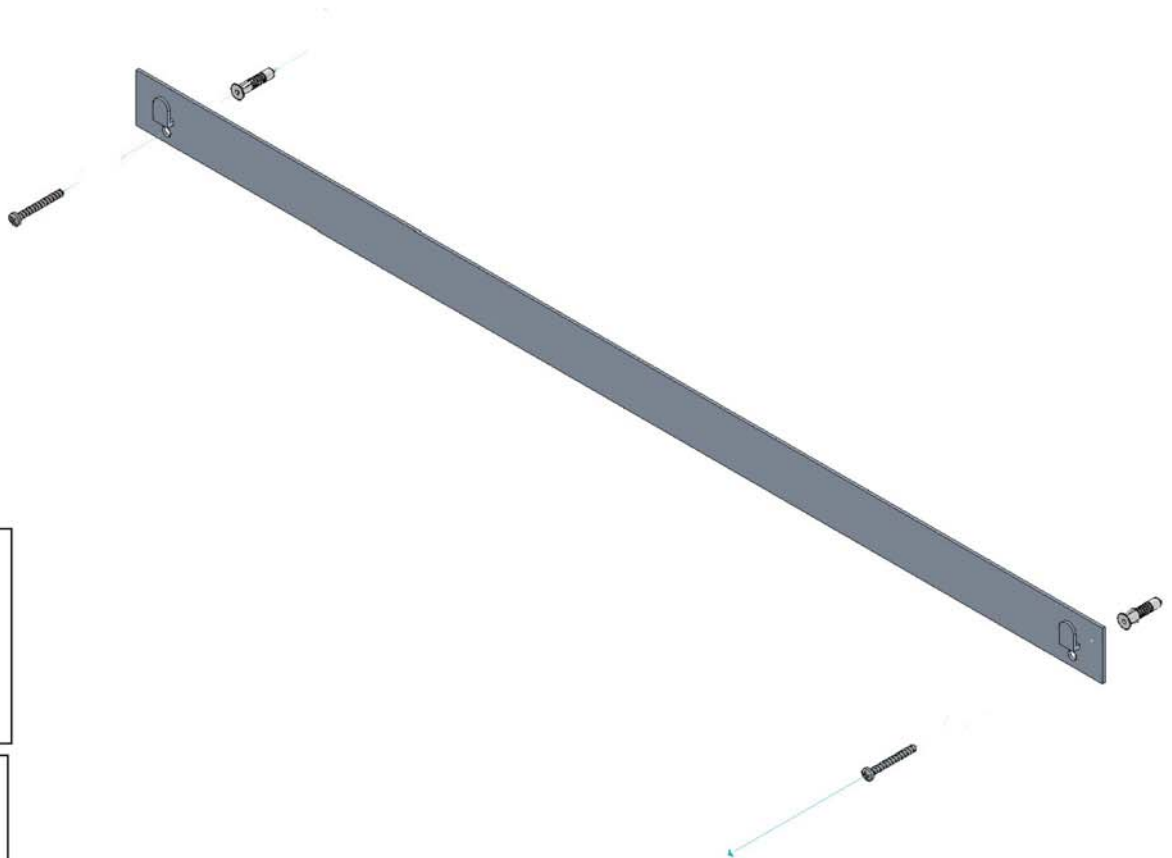

- L'installazione deve avvenire a pavimento e pareti finite • Installation must take place once floor and walls are completed • Установка осуществляется после завершения отделки пола и стен.
- Misure espresse in cm • Measurements in cm • Размеры в см.
- I dati e le caratteristiche non impegnano la Lineatre srl, che si riserva il diritto di apportare tutte le modifiche ritenute opportune senza obbligo di preavviso o sostituzione.
- The data and characteristics indicated do not oblige Lineatre srl, who reserve the right to make the necessary changes they feel opportune without forewarning or substitution.
- Приведенные данные и характеристики не являются обязательными для фирмы LINEATRE s.r.l. Фирма оставляет за собой право внесения всех тех изменений, которые будут признаны необходимыми без обязательства предварительного или замены.

NEWS

	4
--	---

	5
--	---

	0,033
--	-------

	P=6
	L=74
	h=74

1a

2a

2 x Ø 6mm

1b

B

SCHEDA PRODOTTO

La presente scheda prodotto ottempera alle disposizioni della direttiva D.L. 206/2005 "Codice del consumo"

ATTENZIONE!!!

La LINEATRE s.r.l. fornisce di corredo viti e tasselli, ma l'installatore dovrà controllare che siano adatti al tipo di parete. Non ci riterremo pertanto responsabili di eventuali danni dovuti al montaggio. Si invita la clientela a controllare il materiale ricevuto prima del montaggio o della installazione. Il montaggio deve essere eseguito secondo le istruzioni di montaggio allegate.