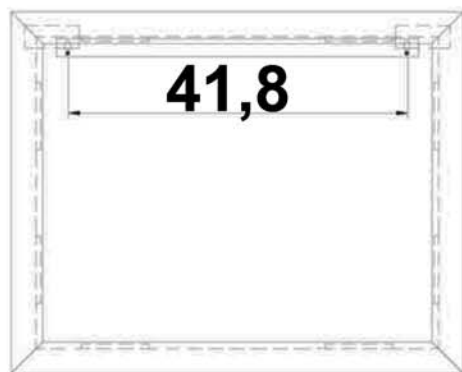

• L'installazione deve avvenire a pavimento e pareti finite • Installation must take place once floor and walls are completed • Установка осуществляется после завершения отделки пола и стен.
 • Misure espresse in cm • Measurements in cm • Размеры в см.
 • I dati e le caratteristiche non impegnano la Lineatre srl, che si riserva il diritto di apportare tutte le modifiche ritenute opportune senza obbligo di preavviso o sostituzione.
 • The data and characteristics indicated do not oblige Lineatre srl, who reserve the right to make the necessary changes they feel opportune without forewarning or substitution.
 • Приведенные данные и характеристики не являются обязательными для фирмы LINEATRE s.r.l. Фирма оставляет за собой право внесения всех тех изменений, которые будут признаны необходимыми без обязательства предварительного или замены.

NEWS

	18
--	-----------

 ITALY export	21
------------------	-----------

 ITALY export	0,086
------------------	--------------

	P= 6
	L= 74
	h= 190

1a

2a

2 x Ø 6mm