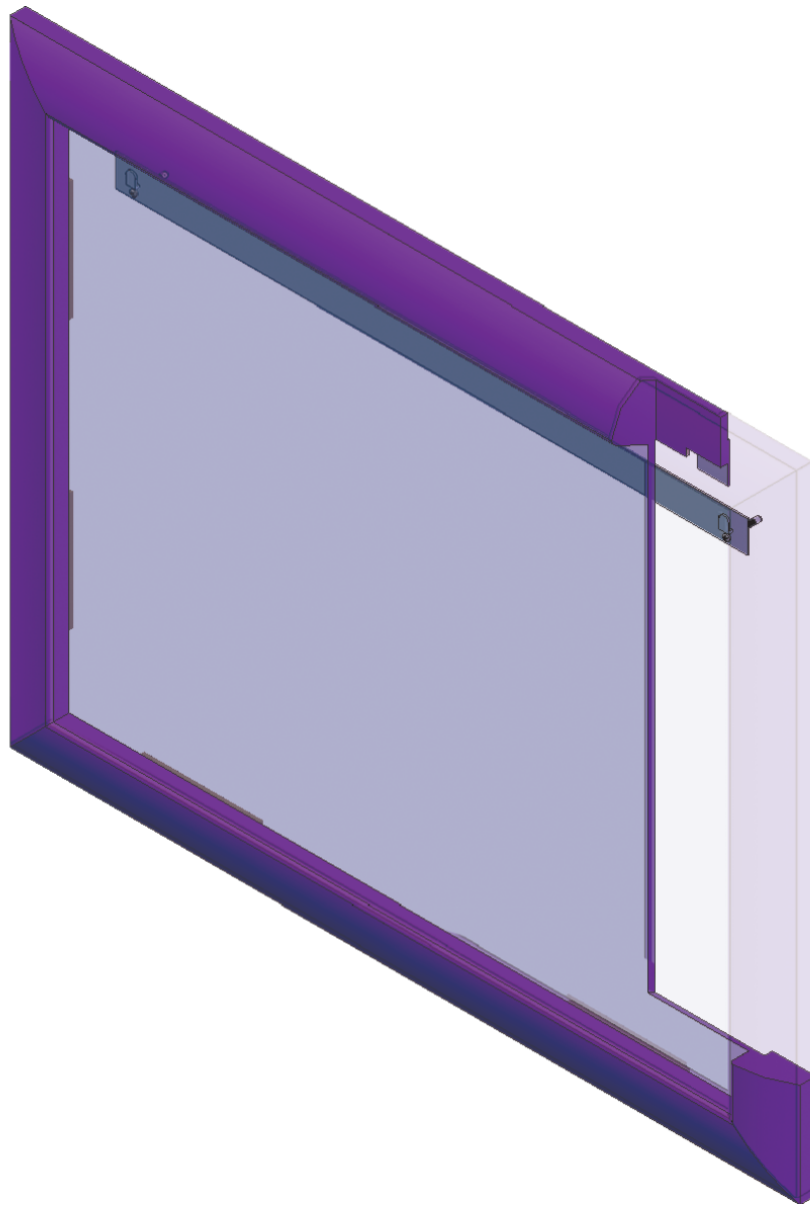

• L'installazione deve avvenire a pavimento e pareti finite • Installation must take place once floor and walls are completed • Установка осуществляется после завершения отделки пола и стен.
 • Misure espresse in cm • Measurements in cm • Размеры в см.
 • I dati e le caratteristiche non impegnano la Lineatre srl, che si riserva il diritto di apportare tutte le modifiche ritenute opportune senza obbligo di preavviso o sostituzione.
 • The data and characteristics indicated do not oblige Lineatre srl, who reserve the right to make the necessary changes they feel opportune without forewarning or substitution.
 • Приведенные данные и характеристики не являются обязательными для фирмы LINEATRE s.r.l. Фирма оставляет за собой право внесения всех тех изменений, которые будут признаны необходимыми без обязательства предварительного или замены.

1b

SCHEDA PRODOTTO

La presente scheda prodotto ottempera alle disposizioni della direttiva D.L. 206/2005 "Codice del consumo"

ATTENZIONE!!!

La LINEATRE s.r.l. fornisce di corredo viti e tasselli, ma l'installatore dovrà controllare che siano adatti al tipo di parete. Non ci riterremo pertanto responsabili di eventuali danni dovuti al montaggio. Si invita la clientela a controllare il materiale ricevuto prima del montaggio o della installazione. Il montaggio deve essere eseguito secondo le istruzioni di montaggio allegate.

99305 - 99306:
ECO PELLE
77% PVC - 20% CO

SPECCHIO:
Vetro float argentato spessore 4 mm.

ISTRUZIONI PER L'USO E MANUTENZIONE

TELAIO SPECCHIERA - STOFFA - ECO PELLE:

Pulizia

Pulire le superfici con un soffice panno leggermente inumidito.
Evitare l'impiego di prodotti contenente ammoniaca, solventi e alcool etilico.
Non usare prodotti per la pulizia del legno che possono danneggiare la finitura del prodotto.