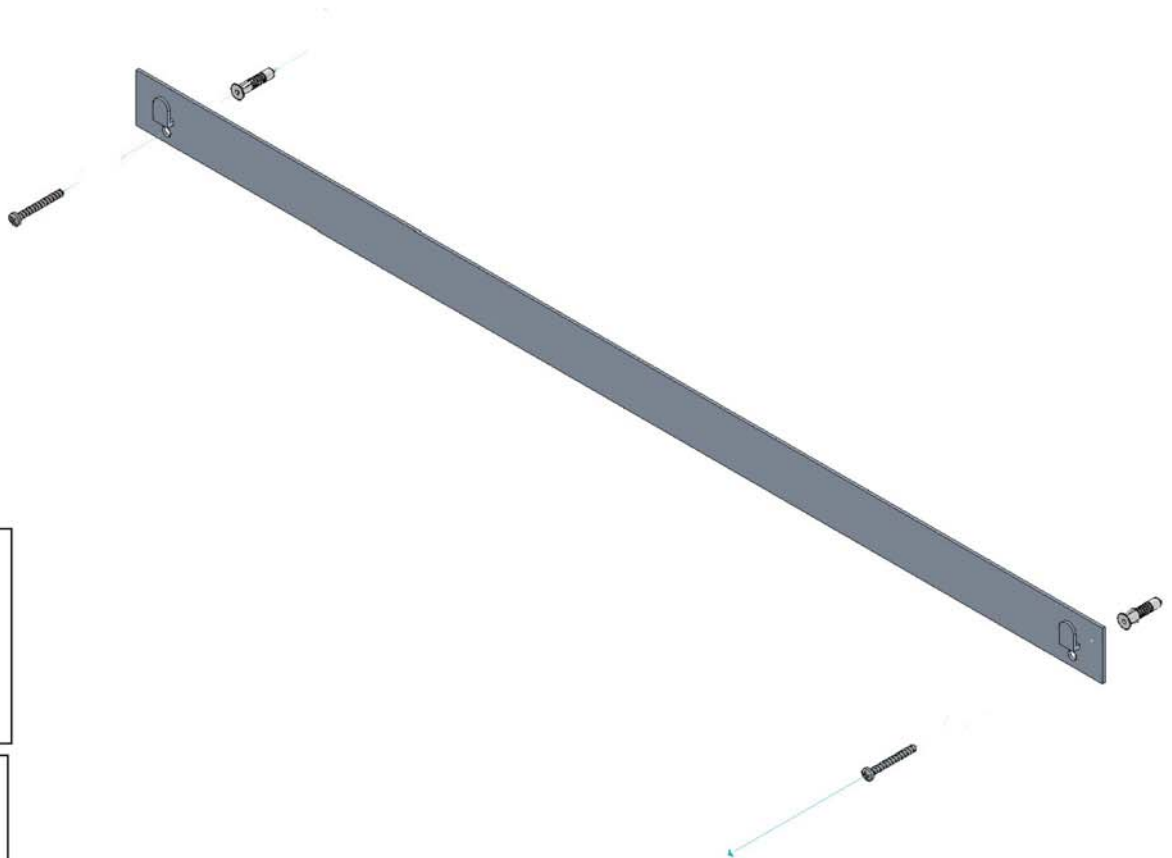

• L'installazione deve avvenire a pavimento e pareti finite • Installation must take place once floor and walls are completed • Установка осуществляется после завершения отделки пола и стен.
 • Misure espresse in cm • Measurements in cm • Размеры в см.
 • I dati e le caratteristiche non impegnano la Lineatre srl, che si riserva il diritto di apportare tutte le modifiche ritenute opportune senza obbligo di preavviso o sostituzione.
 • The data and characteristics indicated do not oblige Lineatre srl, who reserve the right to make the necessary changes they feel opportune without forewarning or substitution.
 • Приведенные данные и характеристики не являются обязательными для фирмы LINEATRE s.r.l. Фирма оставляет за собой право внесения всех тех изменений, которые будут признаны необходимыми без обязательства предварительного или замены.

NEWS

	18
--	-----------

 ITALY export	21
------------------	-----------

 ITALY export	0,086
------------------	--------------

	P= 6
	L= 74
	h= 190

1a

2a

2 x Ø 6mm

1b

SCHEDA PRODOTTO

La presente scheda prodotto ottempera alle disposizioni della direttiva D.L. 206/2005 "Codice del consumo"

ATTENZIONE!!!

La LINEATRE s.r.l. fornisce di corredo viti e tasselli, ma l'installatore dovrà controllare che siano adatti al tipo di parete. Non ci riterremo pertanto responsabili di eventuali danni dovuti al montaggio. Si invita la clientela a controllare il materiale ricevuto prima del montaggio o della installazione. Il montaggio deve essere eseguito secondo le istruzioni di montaggio allegate.