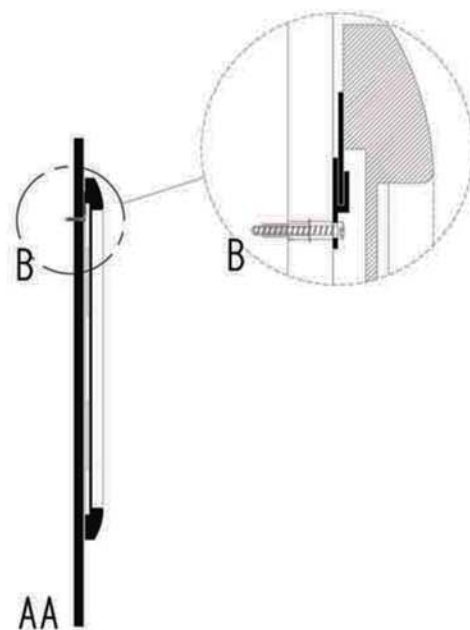

• L'installazione deve avvenire a pavimento e pareti finite • Installation must take place once floor and walls are completed • Установка осуществляется после завершения отделки пола и стен.
 • Misure espresse in cm • Measurements in cm • Размеры в см.
 • I dati e le caratteristiche non impegnano la Lineatre srl, che si riserva il diritto di apportare tutte le modifiche ritenute opportune senza obbligo di preavviso o sostituzione.
 • The data and characteristics indicated do not oblige Lineatre srl, who reserve the right to make the necessary changes they feel opportune without forewarning or substitution.
 • Приведенные данные и характеристики не являются обязательными для фирмы LINEATRE s.r.l. Фирма оставляет за собой право внесения всех тех изменений, которые будут признаны необходимыми без обязательства предварительного или замены.

NEWS

	18
--	-----------

 ITALY export	21
------------------	-----------

 ITALY export	0,086
------------------	--------------

	P= 6
	L= 74
	h= 190

1a

2a

2 x Ø 6mm

1b

SCHEDA PRODOTTO

La presente scheda prodotto ottempera alle disposizioni della direttiva D.L. 206/2005 "Codice del consumo"

ATTENZIONE!!!

La LINEATRE s.r.l. fornisce di corredo viti e tasselli, ma l'installatore dovrà controllare che siano adatti al tipo di parete. Non ci riterremo pertanto responsabili di eventuali danni dovuti al montaggio. Si invita la clientela a controllare il materiale ricevuto prima del montaggio o della installazione. Il montaggio deve essere eseguito secondo le istruzioni di montaggio allegate.