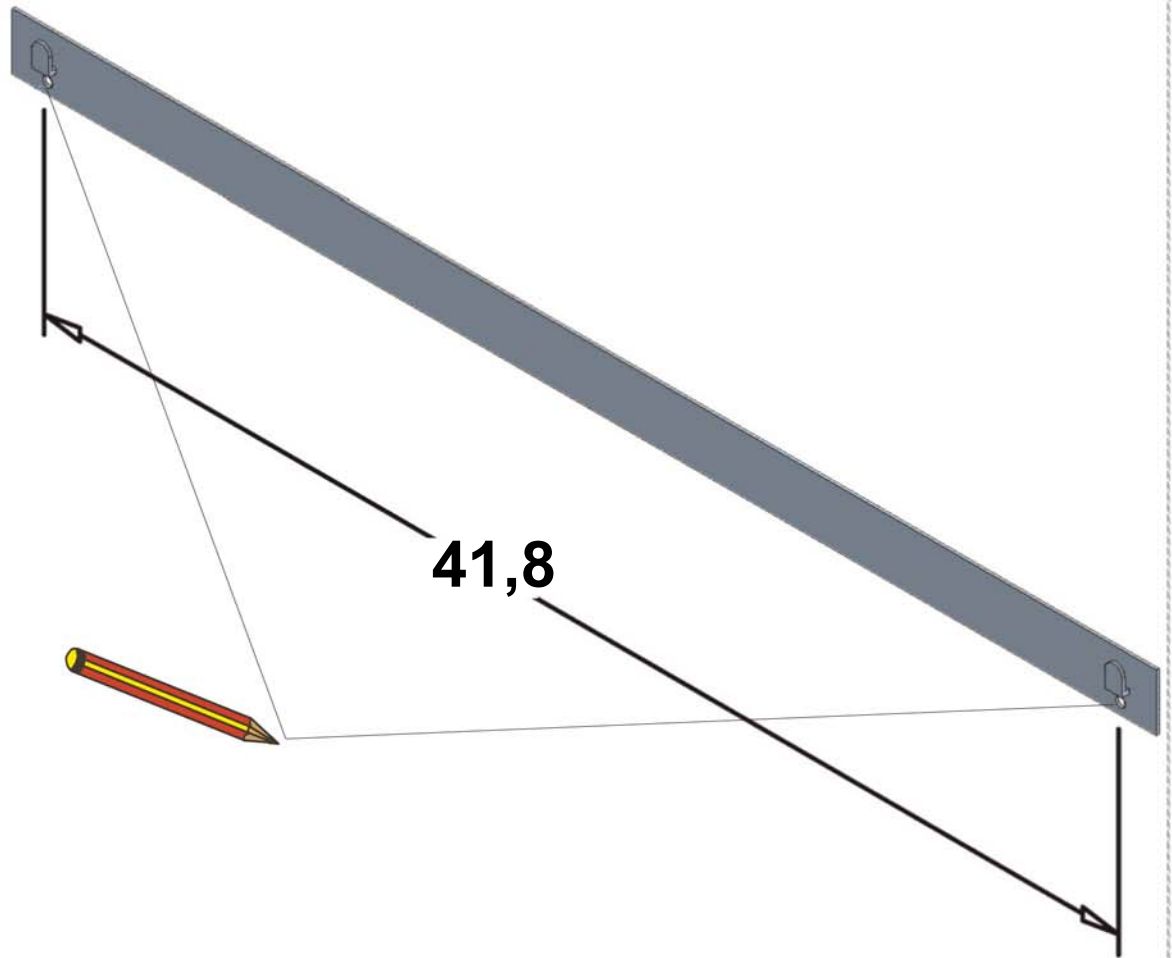

• L'installazione deve avvenire a pavimento e pareti finite • Installation must take place once floor and walls are completed • Установка осуществляется после завершения отделки пола и стен.
 • Misure espresse in cm • Measurements in cm • Размеры в см.
 • I dati e le caratteristiche non impegnano la Lineatre srl, che si riserva il diritto di apportare tutte le modifiche ritenute opportune senza obbligo di preavviso o sostituzione.
 • The data and characteristics indicated do not oblige Lineatre srl, who reserve the right to make the necessary changes they feel opportune without forewarning or substitution.
 • Приведенные данные и характеристики не являются обязательными для фирмы LINEATRE s.r.l. Фирма оставляет за собой право внесения всех тех изменений, которые будут признаны необходимыми без обязательства предварительного или замены.

NEWS

	18
--	-----------

 ITALY export	21
------------------	-----------

 ITALY export	0,086
------------------	--------------

	P= 6
	L= 74
	h= 190

1a

2a

2 x Ø 6mm