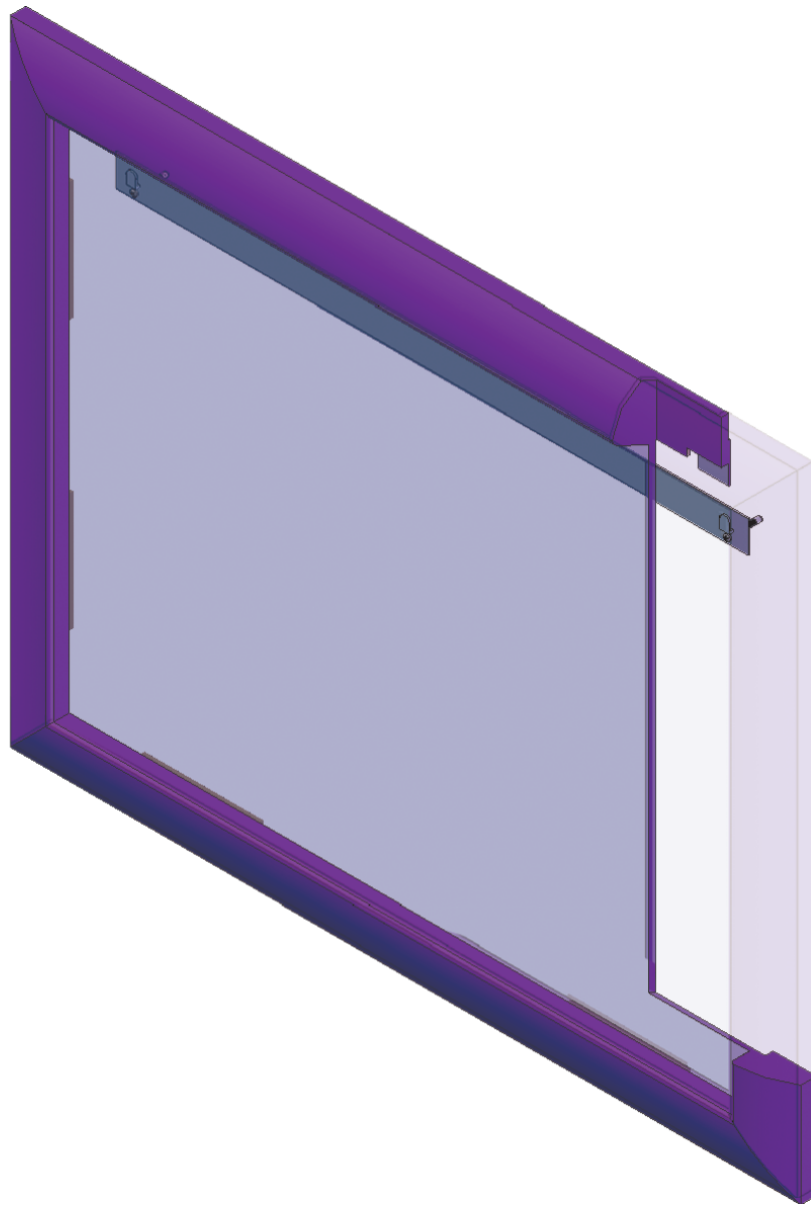

- L'installazione deve avvenire a pavimento e pareti finite • Installation must take place once floor and walls are completed • Установка осуществляется после завершения отделки пола и стен.
- Misure espresse in cm • Measurements in cm • Размеры в см.
- I dati e le caratteristiche non impegnano la Lineatre srl, che si riserva il diritto di apportare tutte le modifiche ritenute opportune senza obbligo di preavviso o sostituzione.
- The data and characteristics indicated do not oblige Lineatre srl, who reserve the right to make the necessary changes they feel opportune without forewarning or substitution.
- Приведенные данные и характеристики не являются обязательными для фирмы LINEATRE s.r.l. Фирма оставляет за собой право внесения всех тех изменений, которые будут признаны необходимыми без обязательства предварительного или замены.

NEWS

	11
	11
	13
	13
	0,061
	0,061
	P=6 L=88 h=117

1a

2a

1b

SCHEDA PRODOTTO

La presente scheda prodotto ottempera alle disposizioni della direttiva D.L. 206/2005 "Codice del consumo"

ATTENZIONE!!!

La LINEATRE s.r.l. fornisce di corredo viti e tasselli, ma l'installatore dovrà controllare che siano adatti al tipo di parete. Non ci riterremo pertanto responsabili di eventuali danni dovuti al montaggio. Si invita la clientela a controllare il materiale ricevuto prima del montaggio o della installazione. Il montaggio deve essere eseguito secondo le istruzioni di montaggio allegate.

MATERIALI IMPIEGATI

TELAIO SPECCHIERA:

Legno massello

VERNICIATURA

Foglia Argento – Foglia Oro :

Poro chiuso - Pigmentato – Fondo poliuretano e
finitura acrilica semilucido

SPECCHIO CON MOLATURA:

Vetro float argentato spessore 4 mm.