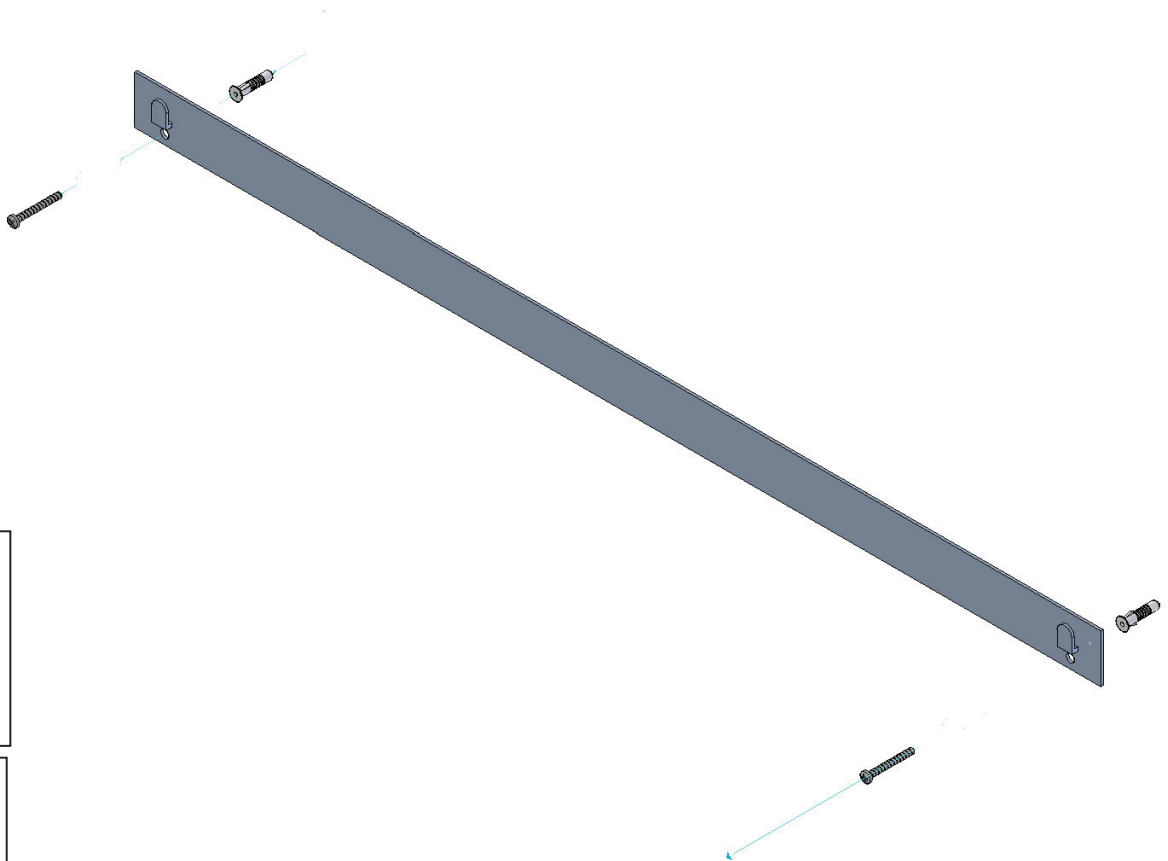

- L'installazione deve avvenire a pavimento e pareti finite • Installation must take place once floor and walls are completed • Установка осуществляется после завершения отделки пола и стен.
- Misure espresse in cm • Measurements in cm • Размеры в см.
- I dati e le caratteristiche non impegnano la Lineatre srl, che si riserva il diritto di apportare tutte le modifiche ritenute opportune senza obbligo di preavviso o sostituzione.
- The data and characteristics indicated do not oblige Lineatre srl, who reserve the right to make the necessary changes they feel opportune without forewarning or substitution.
- Приведенные данные и характеристики не являются обязательными для фирмы LINEATRE s.r.l. Фирма оставляет за собой право внесения всех тех изменений, которые будут признаны необходимыми без обязательства предварительного или замены.

NEWS

	11
	11
	13
	13
	0,061
	0,061
	P=6 L=88 h=117

1a

2a

1b

SCHEDA PRODOTTO

La presente scheda prodotto ottempera alle disposizioni della direttiva D.L. 206/2005 "Codice del consumo"

ATTENZIONE!!!

La LINEATRE s.r.l. fornisce di corredo viti e tasselli, ma l'installatore dovrà controllare che siano adatti al tipo di parete. Non ci riterremo pertanto responsabili di eventuali danni dovuti al montaggio. Si invita la clientela a controllare il materiale ricevuto prima del montaggio o della installazione. Il montaggio deve essere eseguito secondo le istruzioni di montaggio allegate.