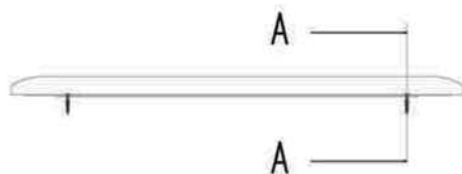

- L'installazione deve avvenire a pavimento e pareti finite • Installation must take place once floor and walls are completed • Установка осуществляется после завершения отделки пола и стен.
- Misure espresse in cm • Measurements in cm • Размеры в см.
- I dati e le caratteristiche non impegnano la Lineatre srl, che si riserva il diritto di apportare tutte le modifiche ritenute opportune senza obbligo di preavviso o sostituzione.
- The data and characteristics indicated do not oblige Lineatre srl, who reserve the right to make the necessary changes they feel opportune without forewarning or substitution.
- Приведенные данные и характеристики не являются обязательными для фирмы LINEATRE s.r.l. Фирма оставляет за собой право внесения всех тех изменений, которые будут признаны необходимыми без обязательства предварительного или замены.

NEWS

	11
	11
	13
	13
	0,061
	0,061
	P=6 L=88 h=117

1a

2a

1b

SCHEDA PRODOTTO

La presente scheda prodotto ottempera alle disposizioni della direttiva D.L. 206/2005 "Codice del consumo"

ATTENZIONE!!!