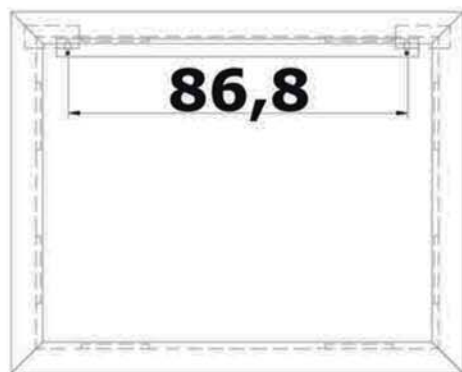

- L'installazione deve avvenire a pavimento e pareti finite • Installation must take place once floor and walls are completed • Установка осуществляется после завершения отделки пола и стен.
- Misure espresse in cm • Measurements in cm • Размеры в см.
- I dati e le caratteristiche non impegnano la Lineatre srl, che si riserva il diritto di apportare tutte le modifiche ritenute opportune senza obbligo di preavviso o sostituzione.
- The data and characteristics indicated do not oblige Lineatre srl, who reserve the right to make the necessary changes they feel opportune without forewarning or substitution.
- Приведенные данные и характеристики не являются обязательными для фирмы LINEATRE s.r.l. Фирма оставляет за собой право внесения всех тех изменений, которые будут признаны необходимыми без обязательства предварительного или замены.

NEWS

	11
	11
	13
	13
	0,061
	0,061
	P=6 L=88 h=117

1a

2a

1b

SCHEDA PRODOTTO

La presente scheda prodotto ottempera alle disposizioni della direttiva D.L. 206/2005 "Codice del consumo"

ATTENZIONE!!!