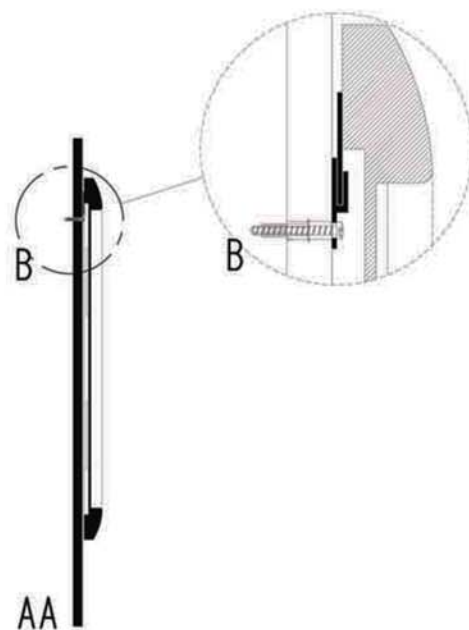

- L'installazione deve avvenire a pavimento e pareti finite • Installation must take place once floor and walls are completed • Установка осуществляется после завершения отделки пола и стен.
- Misure espresse in cm • Measurements in cm • Размеры в см.
- I dati e le caratteristiche non impegnano la Lineatre srl, che si riserva il diritto di apportare tutte le modifiche ritenute opportune senza obbligo di preavviso o sostituzione.
- The data and characteristics indicated do not oblige Lineatre srl, who reserve the right to make the necessary changes they feel opportune without forewarning or substitution.
- Приведенные данные и характеристики не являются обязательными для фирмы LINEATRE s.r.l. Фирма оставляет за собой право внесения всех тех изменений, которые будут признаны необходимыми без обязательства предварительного или замены.

NEWS

	11
	11
	13
	13
	0,061
	0,061
	P=6 L=88 h=117

1a

2a

1b

SCHEDA PRODOTTO

La presente scheda prodotto ottempera alle disposizioni della direttiva D.L. 206/2005 "Codice del consumo"

ATTENZIONE!!!

La LINEATRE s.r.l. fornisce di corredo viti e tasselli, ma l'installatore dovrà controllare che siano adatti al tipo di parete. Non ci riterremo pertanto responsabili di eventuali danni dovuti al montaggio. Si invita la clientela a controllare il materiale ricevuto prima del montaggio o della installazione. Il montaggio deve essere eseguito secondo le istruzioni di montaggio allegate.