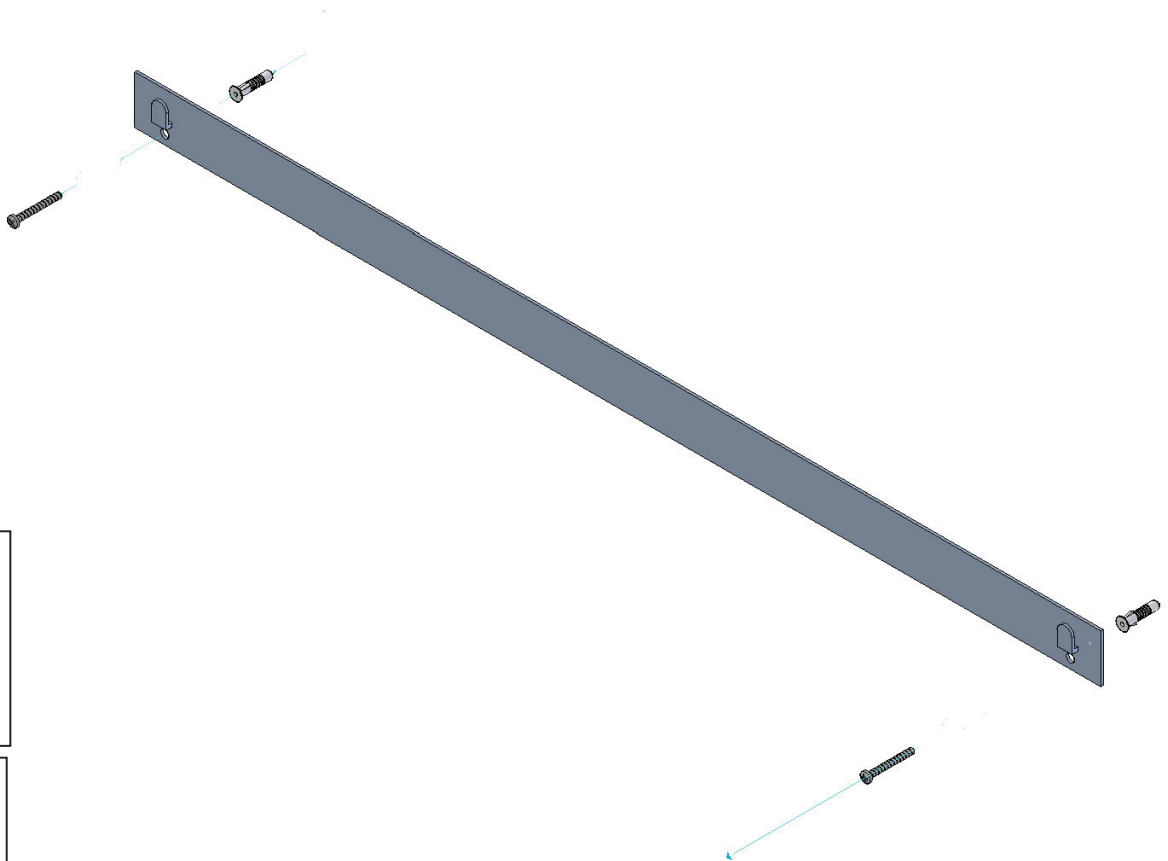

• L'installazione deve avvenire a pavimento e pareti finite • Installation must take place once floor and walls are completed • Установка осуществляется после завершения отделки пола и стен.
 • Misure espresse in cm • Measurements in cm • Размеры в см.
 • I dati e le caratteristiche non impegnano la Lineatre srl, che si riserva il diritto di apportare tutte le modifiche ritenute opportune senza obbligo di preavviso o sostituzione.
 • The data and characteristics indicated do not oblige Lineatre srl, who reserve the right to make the necessary changes they feel opportune without forewarning or substitution.
 • Приведенные данные и характеристики не являются обязательными для фирмы LINEATRE s.r.l. Фирма оставляет за собой право внесения всех тех изменений, которые будут признаны необходимыми без обязательства предварительного или замены.

NEWS

	11,5
--	-------------

	15
--	-----------

	0,21
--	-------------

	P=17
	L=103
	h=122

1a

2a

2 x Ø 6mm

1b

SCHEDA PRODOTTO

La presente scheda prodotto ottempera alle disposizioni della direttiva D.L. 206/2005 "Codice del consumo"

ATTENZIONE!!!

La LINEATRE s.r.l. fornisce di corredo viti e tasselli, ma l'installatore dovrà controllare che siano adatti al tipo di parete. Non ci riterremo pertanto responsabili di eventuali danni dovuti al montaggio. Si invita la clientela a controllare il materiale ricevuto prima del montaggio o della installazione. Il montaggio deve essere eseguito secondo le istruzioni di montaggio allegate.