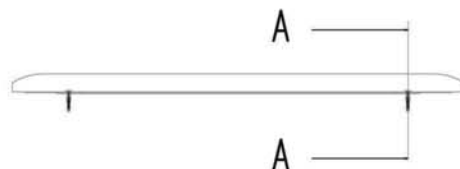

• L'installazione deve avvenire a pavimento e pareti finite • Installation must take place once floor and walls are completed • Установка осуществляется после завершения отделки пола и стен.
 • Misure espresse in cm • Measurements in cm • Размеры в см.
 • I dati e le caratteristiche non impegnano la Lineatre srl, che si riserva il diritto di apportare tutte le modifiche ritenute opportune senza obbligo di preavviso o sostituzione.
 • The data and characteristics indicated do not oblige Lineatre srl, who reserve the right to make the necessary changes they feel opportune without forewarning or substitution.
 • Приведенные данные и характеристики не являются обязательными для фирмы LINEATRE s.r.l. Фирма оставляет за собой право внесения всех тех изменений, которые будут признаны необходимыми без обязательства предварительного или замены.

NEWS

	11,5
--	-------------

	15
--	-----------

	0,21
--	-------------

	P=17
	L=103
	h=122

1a

2a

2 x Ø 6mm