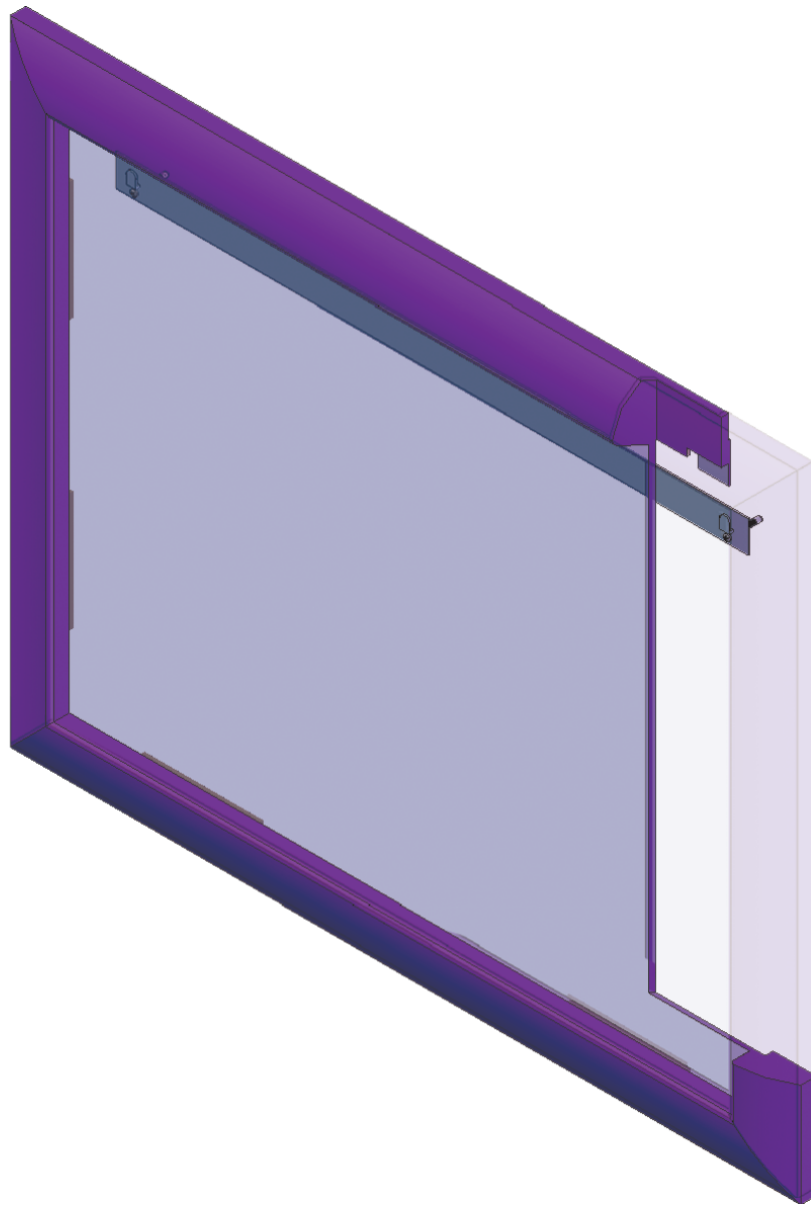

• L'installazione deve avvenire a pavimento e pareti finite • Installation must take place once floor and walls are completed • Установка осуществляется после завершения отделки пола и стен.
 • Misure espresse in cm • Measurements in cm • Размеры в см.
 • I dati e le caratteristiche non impegnano la Lineatre srl, che si riserva il diritto di apportare tutte le modifiche ritenute opportune senza obbligo di preavviso o sostituzione.
 • The data and characteristics indicated do not oblige Lineatre srl, who reserve the right to make the necessary changes they feel opportune without forewarning or substitution.
 • Приведенные данные и характеристики не являются обязательными для фирмы LINEATRE s.r.l. Фирма оставляет за собой право внесения всех тех изменений, которые будут признаны необходимыми без обязательства предварительного или замены.

NEWS

	11,5
--	-------------

	15
--	-----------

	0,21
--	-------------

	P=17
	L=103
	h=122

1a

2a

2 x Ø 6mm

1b

SCHEDA PRODOTTO

La presente scheda prodotto ottempera alle disposizioni della direttiva D.L. 206/2005 "Codice del consumo"

ATTENZIONE!!!

La LINEATRE s.r.l. fornisce di corredo viti e tasselli, ma l'installatore dovrà controllare che siano adatti al tipo di parete. Non ci riterremo pertanto responsabili di eventuali danni dovuti al montaggio. Si invita la clientela a controllare il materiale ricevuto prima del montaggio o della installazione. Il montaggio deve essere eseguito secondo le istruzioni di montaggio allegate.

MATERIALI IMPIEGATI

TELAIO SPECCHIERA - FREGIO:

Legno massello

VERNICIATURA

Foglia Argento - Foglia Oro:

Poro chiuso - Pigmentato - Fondo poliuretano e
finitura acrilica semilucido

SPECCHIO CON MOLATURA:

Vetro float argentato spessore 4 mm.