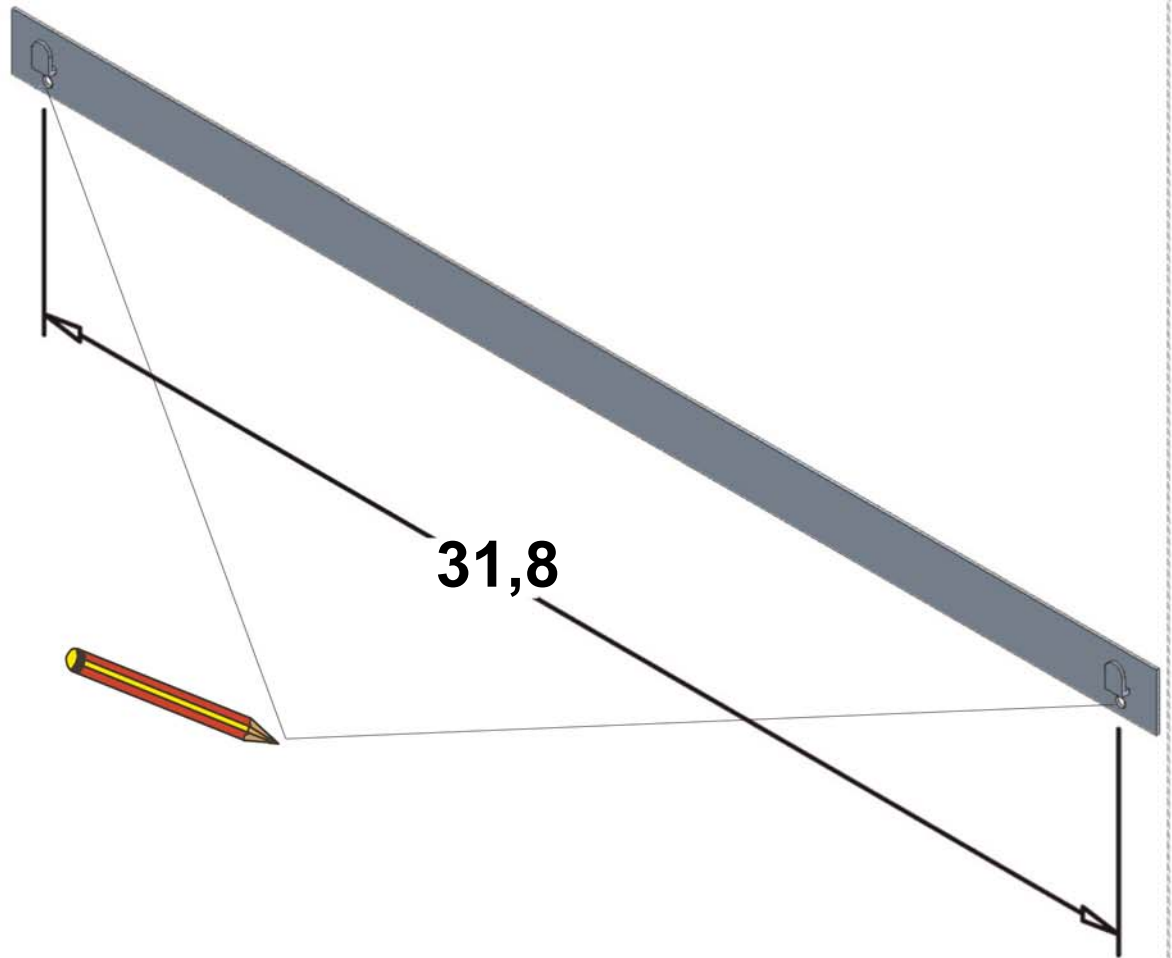

- L'installazione deve avvenire a pavimento e pareti finite • Installation must take place once floor and walls are completed • Установка осуществляется после завершения отделки пола и стен.
- Misure espresse in cm • Measurements in cm • Размеры в см.
- I dati e le caratteristiche non impegnano la Lineatre srl, che si riserva il diritto di apportare tutte le modifiche ritenute opportune senza obbligo di preavviso o sostituzione.
- The data and characteristics indicated do not oblige Lineatre srl, who reserve the right to make the necessary changes they feel opportune without forewarning or substitution.
- Приведенные данные и характеристики не являются обязательными для фирмы LINEATRE s.r.l. Фирма оставляет за собой право внесения всех тех изменений, которые будут признаны необходимыми без обязательства предварительного или замены.

**NEWS**

	<b>14</b>
Kg	

	<b>17,5</b>
ITALY export	
Kg	

	<b>0,210</b>
ITALY export	
m <sup>3</sup>	

	<b>P=17</b>
	<b>L=102</b>
	<b>h=121</b>
h	
L	
P	

1a

2a

2 x Ø 6mm