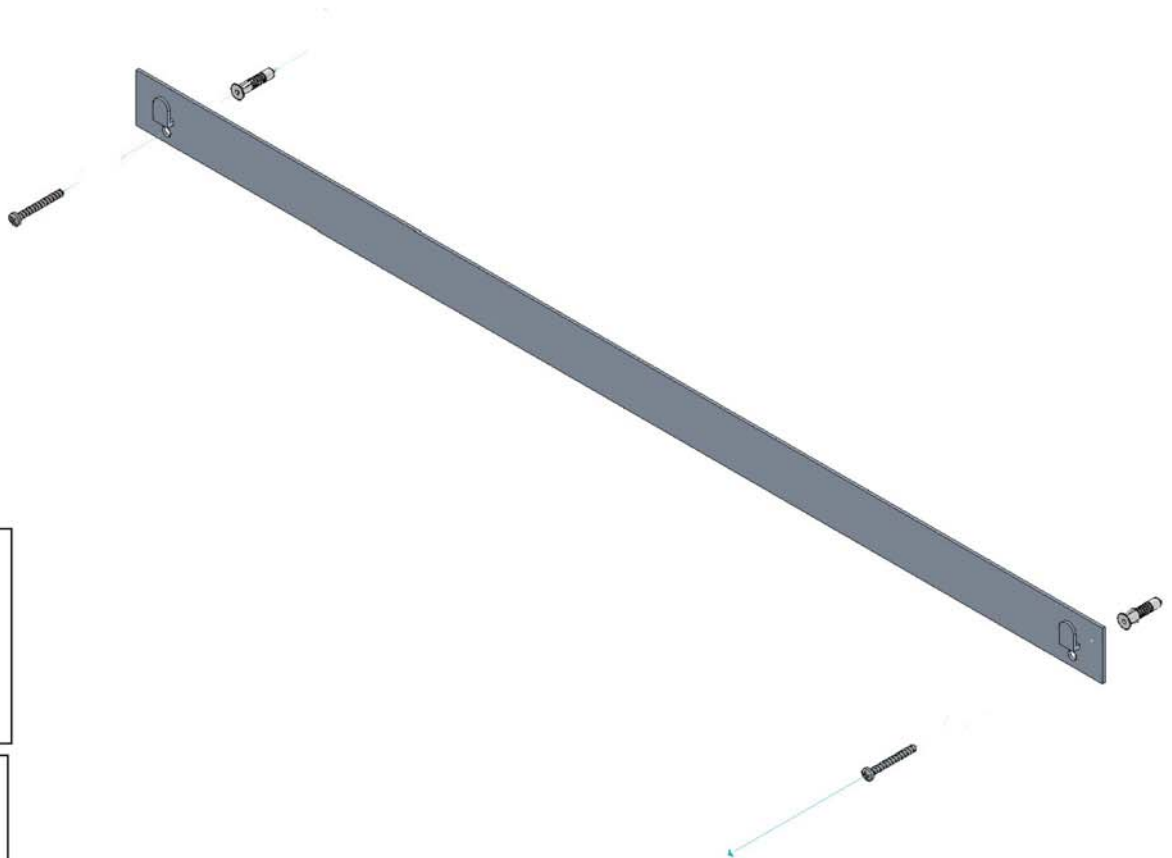

- L'installazione deve avvenire a pavimento e pareti finite • Installation must take place once floor and walls are completed • Установка осуществляется после завершения отделки пола и стен.
- Misure espresse in cm • Measurements in cm • Размеры в см.
- I dati e le caratteristiche non impegnano la Lineatre srl, che si riserva il diritto di apportare tutte le modifiche ritenute opportune senza obbligo di preavviso o sostituzione.
- The data and characteristics indicated do not oblige Lineatre srl, who reserve the right to make the necessary changes they feel opportune without forewarning or substitution.
- Приведенные данные и характеристики не являются обязательными для фирмы LINEATRE s.r.l. Фирма оставляет за собой право внесения всех тех изменений, которые будут признаны необходимыми без обязательства предварительного или замены.

**NEWS**

	<b>14</b>
Kg	

	<b>17,5</b>
ITALY export	
Kg	

	<b>0,210</b>
ITALY export	
m <sup>3</sup>	

	<b>P=17</b>
	<b>L=102</b>
	<b>h=121</b>
h	
L	
P	

1a

2a

2 x Ø 6mm