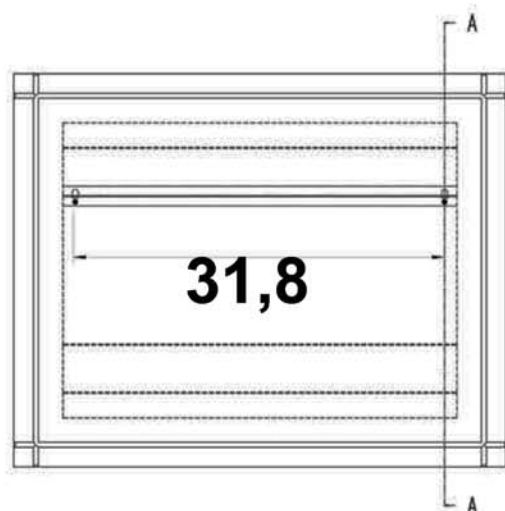

- L'installazione deve avvenire a pavimento e pareti finite • Installation must take place once floor and walls are completed • Установка осуществляется после завершения отделки пола и стен.
- Misure espresse in cm • Measurements in cm • Размеры в см.
- I dati e le caratteristiche non impegnano la Lineatre srl, che si riserva il diritto di apportare tutte le modifiche ritenute opportune senza obbligo di preavviso o sostituzione.
- The data and characteristics indicated do not oblige Lineatre srl, who reserve the right to make the necessary changes they feel opportune without forewarning or substitution.
- Приведенные данные и характеристики не являются обязательными для фирмы LINEATRE s.r.l. Фирма оставляет за собой право внесения всех тех изменений, которые будут признаны необходимыми без обязательства предварительного или замены.

**NEWS**

	<b>14</b>
Kg	

	<b>17,5</b>
ITALY export	
Kg	

	<b>0,210</b>
ITALY export	
m <sup>3</sup>	

	<b>P=17</b>
	<b>L=102</b>
	<b>h=121</b>
h	
L	
P	

1a

2a

2 x Ø 6mm