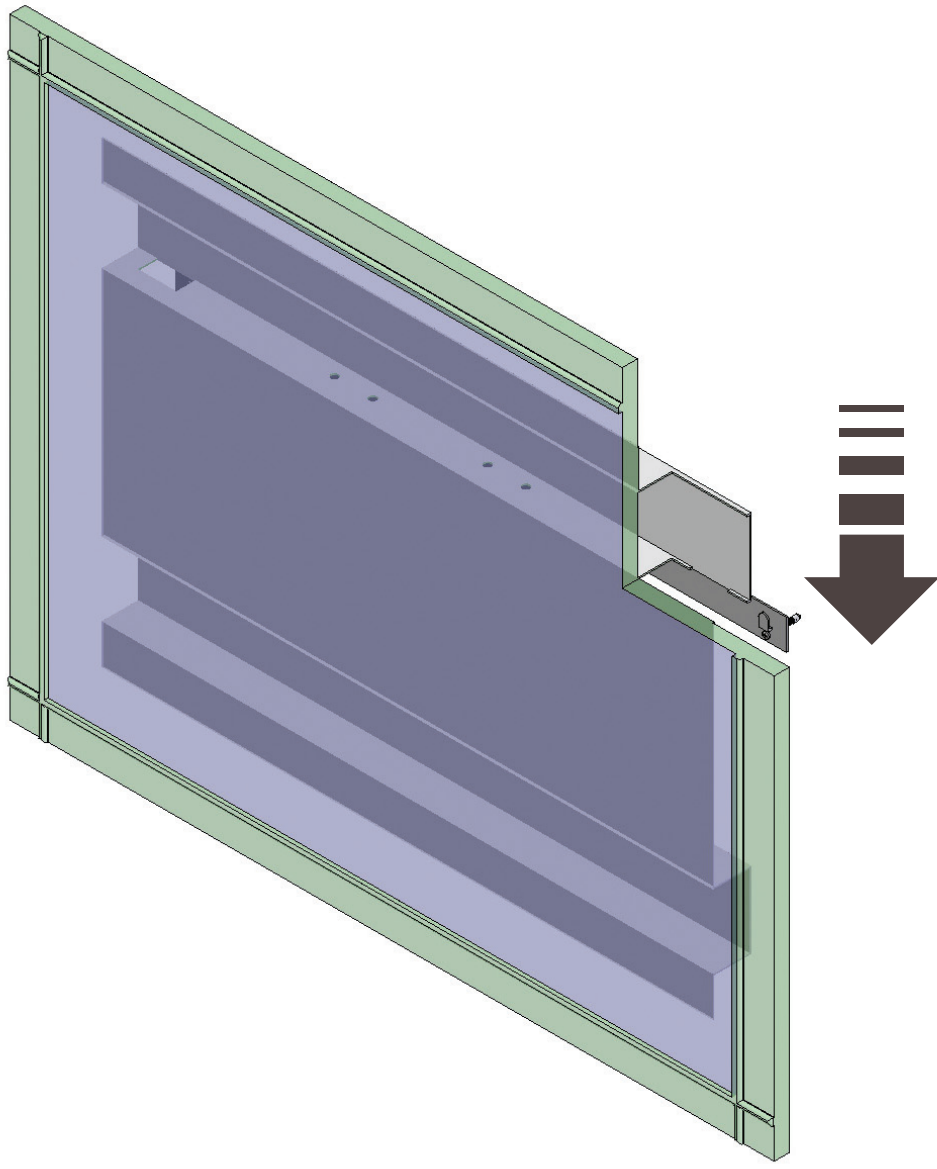

- L'installazione deve avvenire a pavimento e pareti finite • Installation must take place once floor and walls are completed • Установка осуществляется после завершения отделки пола и стен.
- Misure espresse in cm • Measurements in cm • Размеры в см.
- I dati e le caratteristiche non impegnano la Lineatre srl, che si riserva il diritto di apportare tutte le modifiche ritenute opportune senza obbligo di preavviso o sostituzione.
- The data and characteristics indicated do not oblige Lineatre srl, who reserve the right to make the necessary changes they feel opportune without forewarning or substitution.
- Приведенные данные и характеристики не являются обязательными для фирмы LINEATRE s.r.l. Фирма оставляет за собой право внесения всех тех изменений, которые будут признаны необходимыми без обязательства предварительного или замены.

1b

SCHEDA PRODOTTO

La presente scheda prodotto ottempera alle disposizioni della direttiva D.L. 206/2005 "Codice del consumo"

ATTENZIONE!!!

La LINEATRE s.r.l. fornisce di corredo viti e tasselli, ma l'installatore dovrà controllare che siano adatti al tipo di parete. Non ci riterremo pertanto responsabili di eventuali danni dovuti al montaggio. Si invita la clientela a controllare il materiale ricevuto prima del montaggio o della installazione. Il montaggio deve essere eseguito secondo le istruzioni di montaggio allegate.

MATERIALI IMPIEGATI

TELAIO SPECCHIERA:
Lamiera zincata. Laccato Bianco Ral 9010 (finitura epossidica)

CORNICE
Vetro float argentato fuso spessore 6 mm.

SPECCHIO CON MOLATURA:
Vetro float argentato spessore 4 mm.