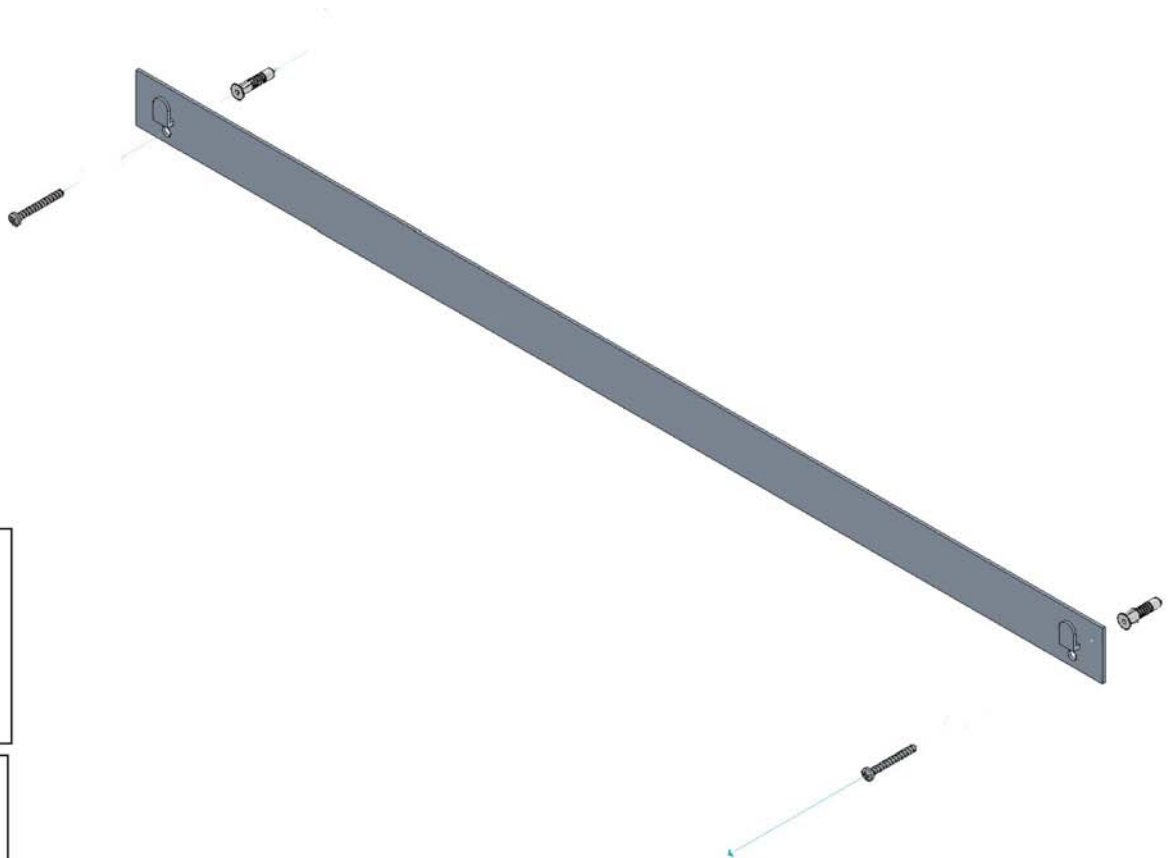

- L'installazione deve avvenire a pavimento e pareti finite • Installation must take place once floor and walls are completed • Установка осуществляется после завершения отделки пола и стен.
- Misure espresse in cm • Measurements in cm • Размеры в см.
- I dati e le caratteristiche non impegnano la Lineatre srl, che si riserva il diritto di apportare tutte le modifiche ritenute opportune senza obbligo di preavviso o sostituzione.
- The data and characteristics indicated do not oblige Lineatre srl, who reserve the right to make the necessary changes they feel opportune without forewarning or substitution.
- Приведенные данные и характеристики не являются обязательными для фирмы LINEATRE s.r.l. Фирма оставляет за собой право внесения всех тех изменений, которые будут признаны необходимыми без обязательства предварительного или замены.

NEWS

	14
Kg	

	17,5
Kg	
ITALY export	

	0,210
m³	
ITALY export	

	P=17
L=102	
h=121	
h	
L	
P	

1a

2a

2 x Ø 6mm

1b

SCHEDA PRODOTTO

La presente scheda prodotto ottempera alle disposizioni della direttiva D.L. 206/2005 "Codice del consumo"

ATTENZIONE!!!

La LINEATRE s.r.l. fornisce di corredo viti e tasselli, ma l'installatore dovrà controllare che siano adatti al tipo di parete. Non ci riterremo pertanto responsabili di eventuali danni dovuti al montaggio. Si invita la clientela a controllare il materiale ricevuto prima del montaggio o della installazione. Il montaggio deve essere eseguito secondo le istruzioni di montaggio allegate.

MATERIALI IMPIEGATI

TELAIO SPECCHIERA:
Lamiera zincata. Laccato Bianco Ral 9010 (finitura epossidica)

CORNICE
Vetro float argentato fuso spessore 6 mm.

SPECCHIO CON MOLATURA:
Vetro float argentato spessore 4 mm.