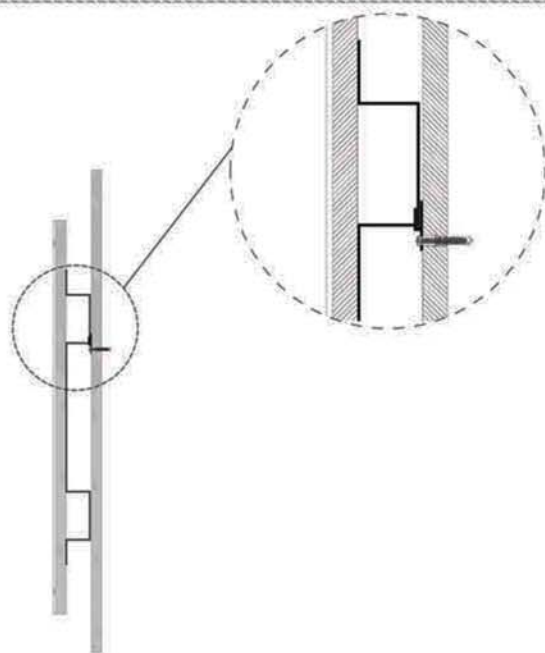

- L'installazione deve avvenire a pavimento e pareti finite • Installation must take place once floor and walls are completed • Установка осуществляется после завершения отделки пола и стен.
- Misure espresse in cm • Measurements in cm • Размеры в см.
- I dati e le caratteristiche non impegnano la Lineatre srl, che si riserva il diritto di apportare tutte le modifiche ritenute opportune senza obbligo di preavviso o sostituzione.
- The data and characteristics indicated do not oblige Lineatre srl, who reserve the right to make the necessary changes they feel opportune without forewarning or substitution.
- Приведенные данные и характеристики не являются обязательными для фирмы LINEATRE s.r.l. Фирма оставляет за собой право внесения всех тех изменений, которые будут признаны необходимыми без обязательства предварительного или замены.

NEWS

	14
Kg	

	17,5
Kg	
ITALY export	

	0,210
m³	
ITALY export	

	P=17
L=102	
h=121	
h	
L	
P	

1a

2a

2 x Ø 6mm

1b

SCHEDA PRODOTTO

La presente scheda prodotto ottempera alle disposizioni della direttiva D.L. 206/2005 "Codice del consumo"

ATTENZIONE!!!

La LINEATRE s.r.l. fornisce di corredo viti e tasselli, ma l'installatore dovrà controllare che siano adatti al tipo di parete. Non ci riterremo pertanto responsabili di eventuali danni dovuti al montaggio. Si invita la clientela a controllare il materiale ricevuto prima del montaggio o della installazione. Il montaggio deve essere eseguito secondo le istruzioni di montaggio allegate.

MATERIALI IMPIEGATI

TELAIO SPECCHIERA:
Lamiera zincata. Laccato Bianco Ral 9010 (finitura epossidica)

CORNICE
Vetro float argentato fuso spessore 6 mm.

SPECCHIO CON MOLATURA:
Vetro float argentato spessore 4 mm.