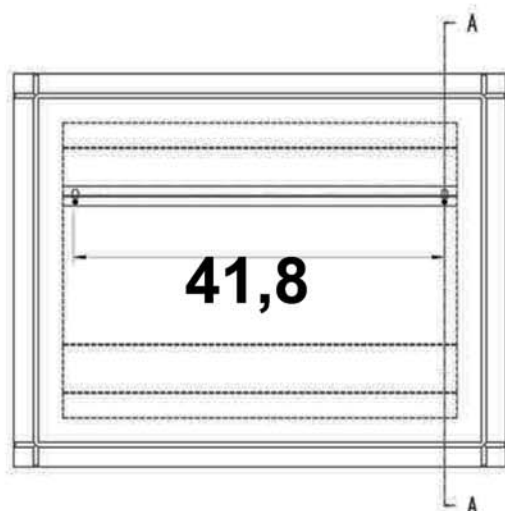

- L'installazione deve avvenire a pavimento e pareti finite • Installation must take place once floor and walls are completed • Установка осуществляется после завершения отделки пола и стен.
- Misure espresse in cm • Measurements in cm • Размеры в см.
- I dati e le caratteristiche non impegnano la Lineatre srl, che si riserva il diritto di apportare tutte le modifiche ritenute opportune senza obbligo di preavviso o sostituzione.
- The data and characteristics indicated do not oblige Lineatre srl, who reserve the right to make the necessary changes they feel opportune without forewarning or substitution.
- Приведенные данные и характеристики не являются обязательными для фирмы LINEATRE s.r.l. Фирма оставляет за собой право внесения всех тех изменений, которые будут признаны необходимыми без обязательства предварительного или замены.

NEWS

	14
Kg	

	17,5
Kg	
ITALY export	

	0,210
m³	
ITALY export	

	P=17
L=102	
h=121	
h	
L	
P	

1a

2a

2 x Ø 6mm