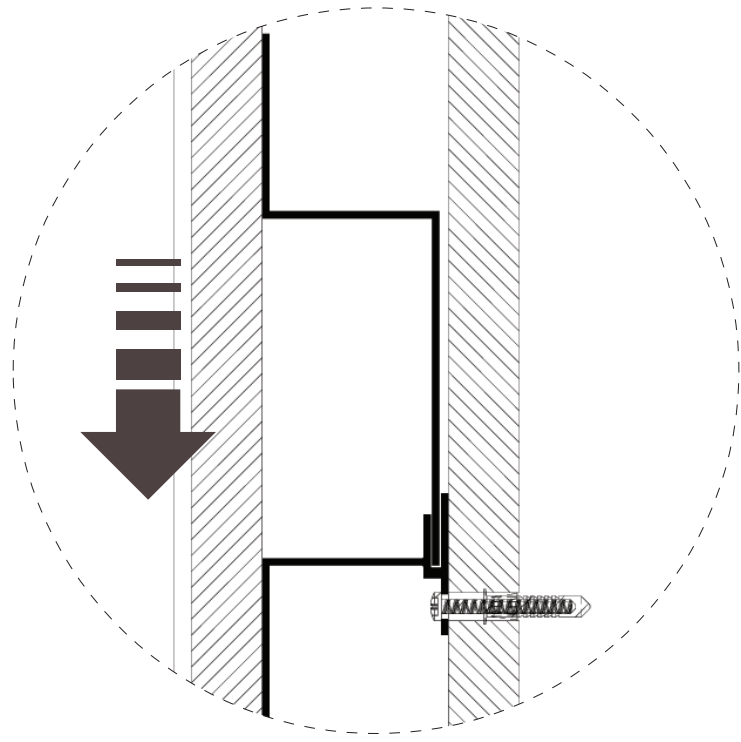

- L'installazione deve avvenire a pavimento e pareti finite • Installation must take place once floor and walls are completed • Установка осуществляется после завершения отделки пола и стен.
- Misure espresse in cm • Measurements in cm • Размеры в см.
- I dati e le caratteristiche non impegnano la Lineatre srl, che si riserva il diritto di apportare tutte le modifiche ritenute opportune senza obbligo di preavviso o sostituzione.
- The data and characteristics indicated do not oblige Lineatre srl, who reserve the right to make the necessary changes they feel opportune without forewarning or substitution.
- Приведенные данные и характеристики не являются обязательными для фирмы LINEATRE s.r.l. Фирма оставляет за собой право внесения всех тех изменений, которые будут признаны необходимыми без обязательства предварительного или замены.

NEWS

	14
Kg	

	17,5
Kg	
ITALY export	

	0,210
m³	
ITALY export	

	P=17
L=102	
h=121	
h	
L	
P	

1a

2a

2 x Ø 6mm

1b

SCHEDA PRODOTTO

La presente scheda prodotto ottempera alle disposizioni della direttiva D.L. 206/2005 "Codice del consumo"

ATTENZIONE!!!

La LINEATRE s.r.l. fornisce di corredo viti e tasselli, ma l'installatore dovrà controllare che siano adatti al tipo di parete. Non ci riterremo pertanto responsabili di eventuali danni dovuti al montaggio. Si invita la clientela a controllare il materiale ricevuto prima del montaggio o della installazione. Il montaggio deve essere eseguito secondo le istruzioni di montaggio allegate.

MATERIALI IMPIEGATI

TELAIO SPECCHIERA:
Lamiera zincata. Laccato Bianco Ral 9010 (finitura epossidica)

CORNICE
Vetro float argentato fuso spessore 6 mm.

SPECCHIO CON MOLATURA:
Vetro float argentato spessore 4 mm.