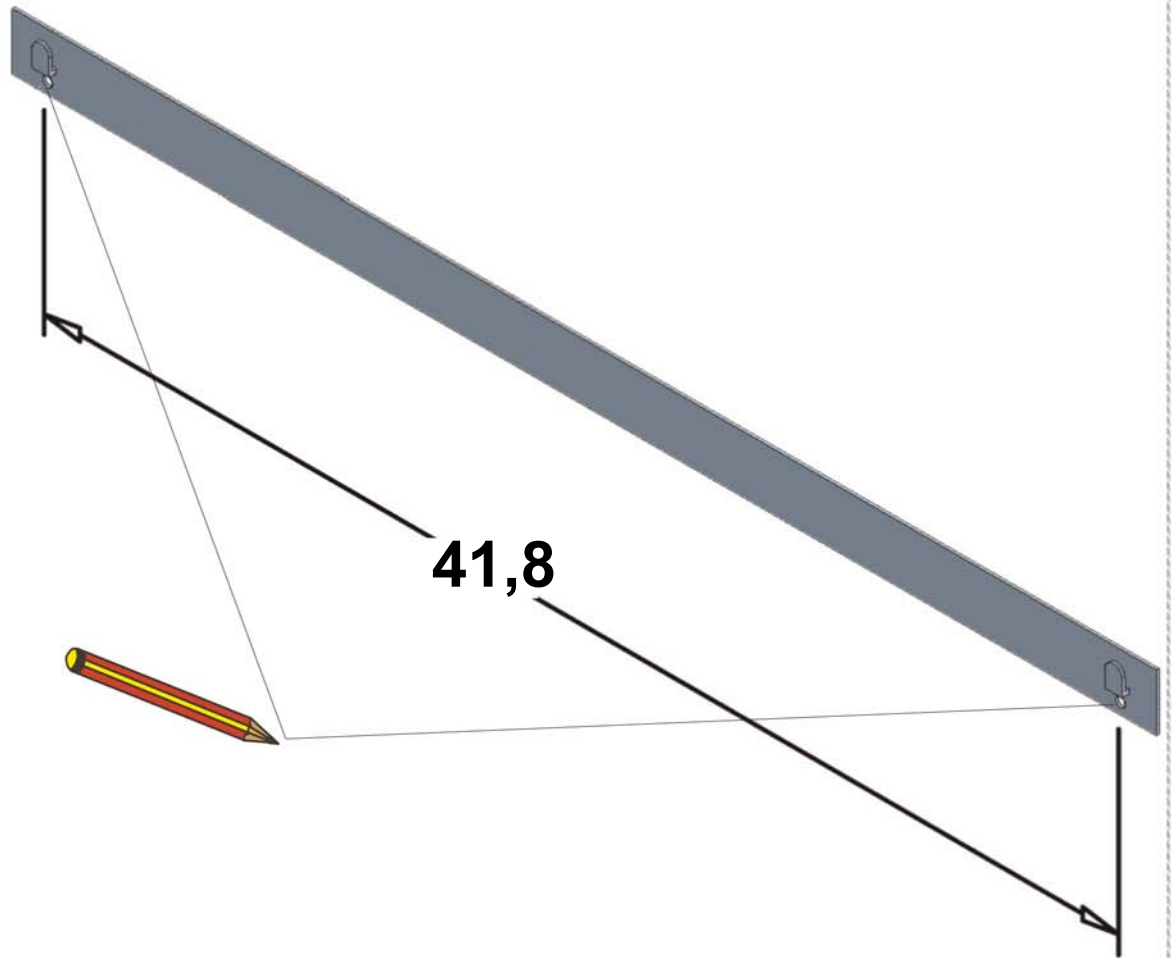

- L'installazione deve avvenire a pavimento e pareti finite • Installation must take place once floor and walls are completed • Установка осуществляется после завершения отделки пола и стен.
- Misure espresse in cm • Measurements in cm • Размеры в см.
- I dati e le caratteristiche non impegnano la Lineatre srl, che si riserva il diritto di apportare tutte le modifiche ritenute opportune senza obbligo di preavviso o sostituzione.
- The data and characteristics indicated do not oblige Lineatre srl, who reserve the right to make the necessary changes they feel opportune without forewarning or substitution.
- Приведенные данные и характеристики не являются обязательными для фирмы LINEATRE s.r.l. Фирма оставляет за собой право внесения всех тех изменений, которые будут признаны необходимыми без обязательства предварительного или замены.

NEWS

	14
Kg	

	17,5
Kg	
ITALY export	

	0,210
m³	
ITALY export	

	P=17
L=102	
h=121	
h	
L	
P	

1a

2a

2 x Ø 6mm