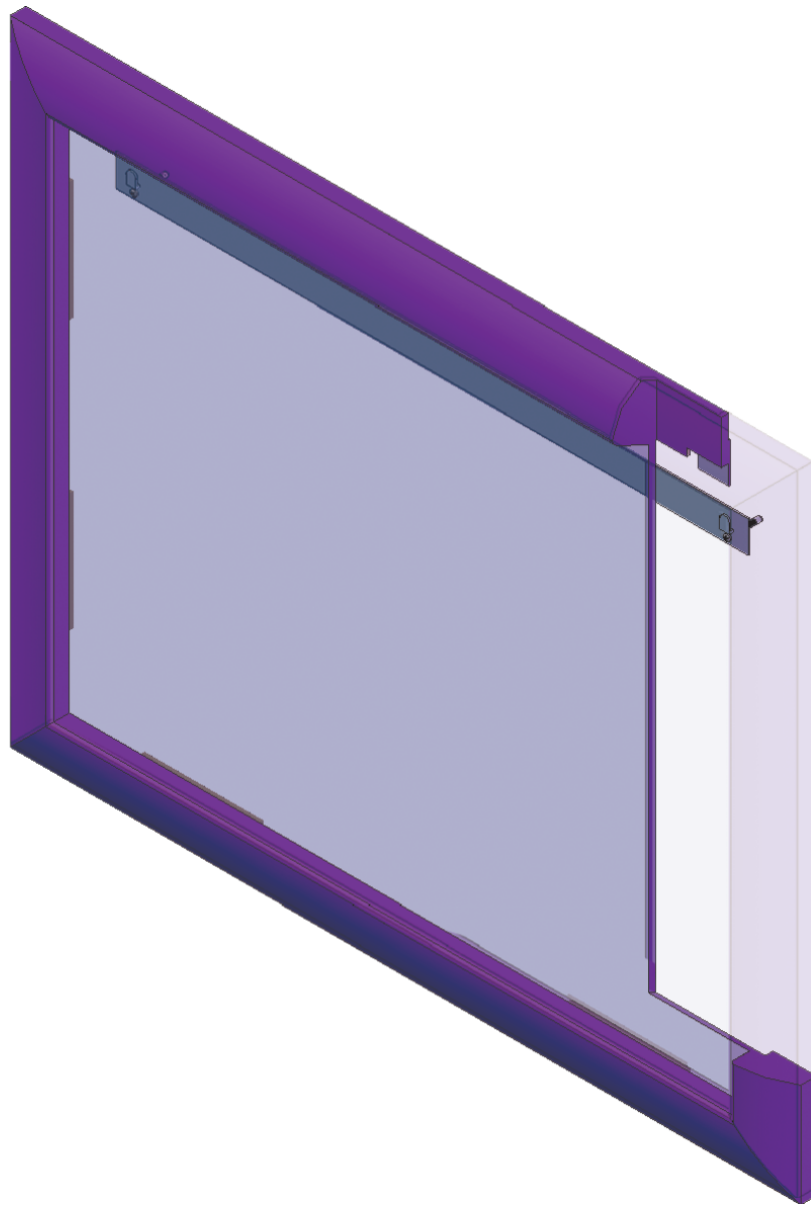

• L'installazione deve avvenire a pavimento e pareti finite • Installation must take place once floor and walls are completed • Установка осуществляется после завершения отделки пола и стен.
 • Misure espresse in cm • Measurements in cm • Размеры в см.
 • I dati e le caratteristiche non impegnano la Lineatre srl, che si riserva il diritto di apportare tutte le modifiche ritenute opportune senza obbligo di preavviso o sostituzione.
 • The data and characteristics indicated do not oblige Lineatre srl, who reserve the right to make the necessary changes they feel opportune without forewarning or substitution.
 • Приведенные данные и характеристики не являются обязательными для фирмы LINEATRE s.r.l. Фирма оставляет за собой право внесения всех тех изменений, которые будут признаны необходимыми без обязательства предварительного или замены.

SCHEDA PRODOTTO

La presente scheda prodotto ottempera alle disposizioni della direttiva D.L. 206/2005 "Codice del consumo"

ATTENZIONE!!!

La LINEATRE s.r.l. fornisce di corredo viti e tasselli, ma l'installatore dovrà controllare che siano adatti al tipo di parete. Non ci riterremo pertanto responsabili di eventuali danni dovuti al montaggio. Si invita la clientela a controllare il materiale ricevuto prima del montaggio o della installazione. Il montaggio deve essere eseguito secondo le istruzioni di montaggio allegate.

MATERIALI IMPIEGATI

TELAIO SPECCHIERA:
Legno massello - Fibra di legno

VERNICIATURA

Oro verniciato :
Poro chiuso - Pigmentato - Fondo poliuretano e
finitura acrilica semilucido

SPECCHIO CON MOLATURA:
Vetro float argentato spessore 4 mm.