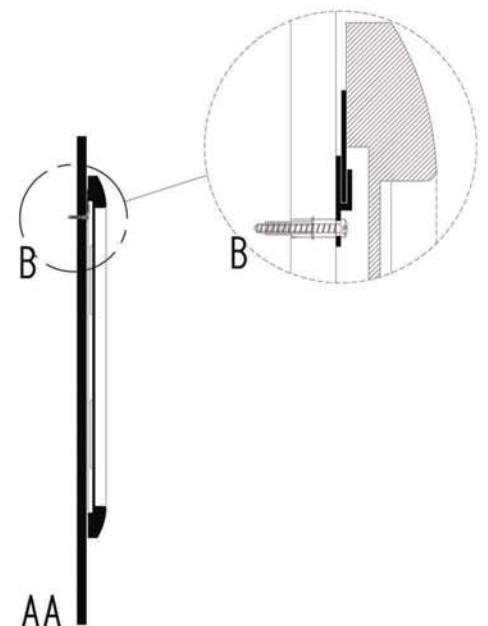

• L'installazione deve avvenire a pavimento e pareti finite • Installation must take place once floor and walls are completed • Установка осуществляется после завершения отделки пола и стен.
 • Misure espresse in cm • Measurements in cm • Размеры в см.
 • I dati e le caratteristiche non impegnano la Lineatre srl, che si riserva il diritto di apportare tutte le modifiche ritenute opportune senza obbligo di preavviso o sostituzione.
 • The data and characteristics indicated do not oblige Lineatre srl, who reserve the right to make the necessary changes they feel opportune without forewarning or substitution.
 • Приведенные данные и характеристики не являются обязательными для фирмы LINEATRE s.r.l. Фирма оставляет за собой право внесения всех тех изменений, которые будут признаны необходимыми без обязательства предварительного или замены.

NEWS

	11
--	-----------

 ITALY export	13
--	-----------

 ITALY export	0,065
	m³

	P=6
	L=96
	h=113

1a

2a

1b

SCHEDA PRODOTTO

La presente scheda prodotto ottempera alle disposizioni della direttiva D.L. 206/2005 "Codice del consumo"

ATTENZIONE!!!

La LINEATRE s.r.l. fornisce di corredo viti e tasselli, ma l'installatore dovrà controllare che siano adatti al tipo di parete. Non ci riterremo pertanto responsabili di eventuali danni dovuti al montaggio. Si invita la clientela a controllare il materiale ricevuto prima del montaggio o della installazione. Il montaggio deve essere eseguito secondo le istruzioni di montaggio allegate.

MATERIALI IMPIEGATI

TELAIO SPECCHIERA:
Legno massello - Fibra di legno

VERNICIATURA

Oro verniciato :
Poro chiuso - Pigmentato - Fondo poliuretano e
finitura acrilica semilucido

SPECCHIO CON MOLATURA:
Vetro float argentato spessore 4 mm.