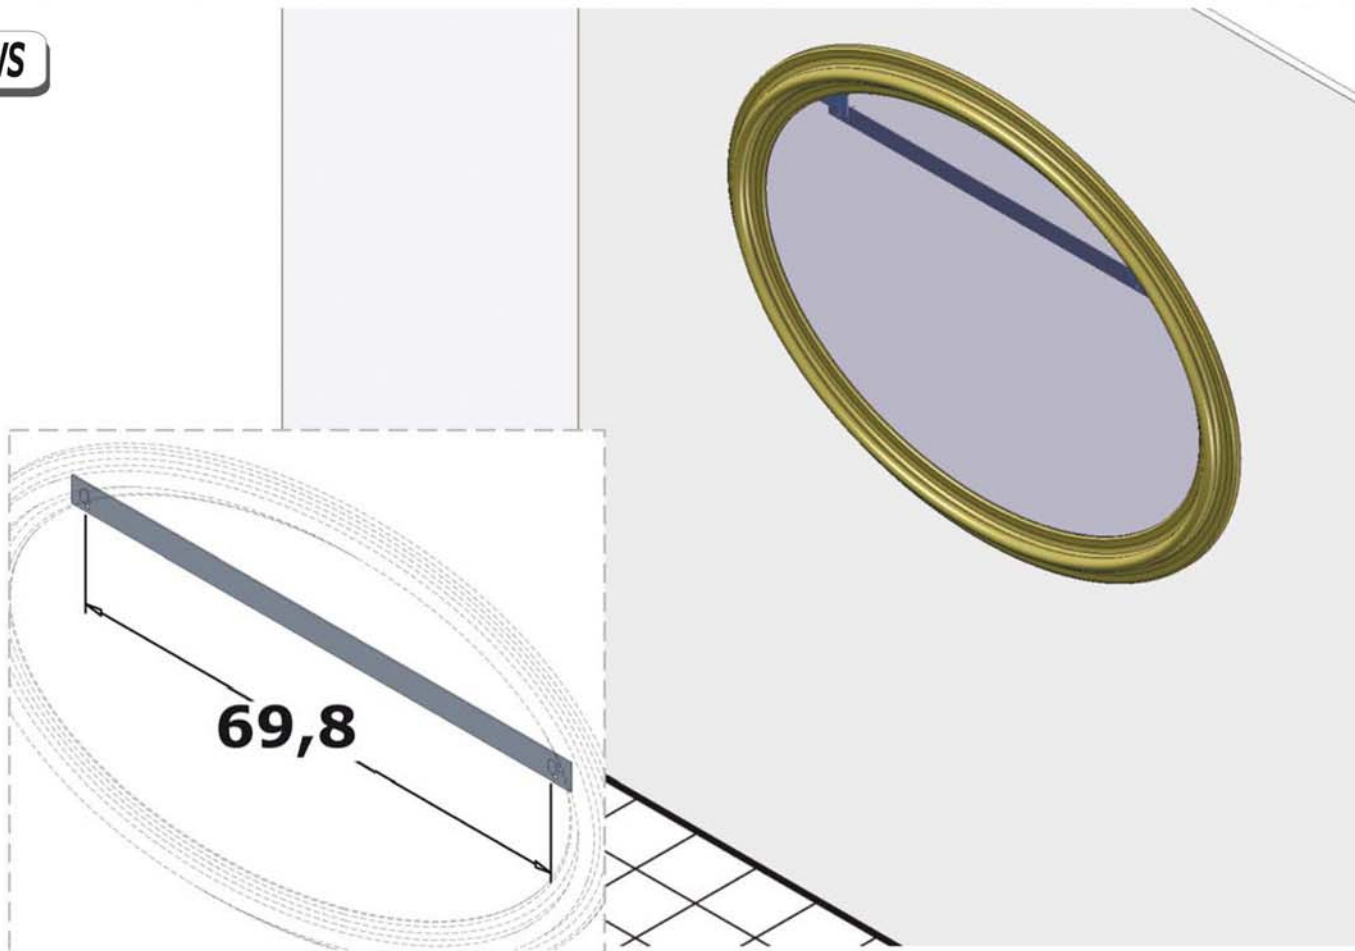

- L'installazione deve avvenire a pavimento e pareti finite • Installation must take place once floor and walls are completed • Установка осуществляется после завершения отделки пола и стен.
- Misure espresse in cm • Measurements in cm • Размеры в см.
- I dati e le caratteristiche non impegnano la Lineatre srl, che si riserva il diritto di apportare tutte le modifiche ritenute opportune senza obbligo di preavviso o sostituzione.
- The data and characteristics indicated do not oblige Lineatre srl, who reserve the right to make the necessary changes they feel opportune without forewarning or substitution.
- Приведенные данные и характеристики не являются обязательными для фирмы LINEATRE s.r.l. Фирма оставляет за собой право внесения всех тех изменений, которые будут признаны необходимыми без обязательства предварительного или замены.

NEWS