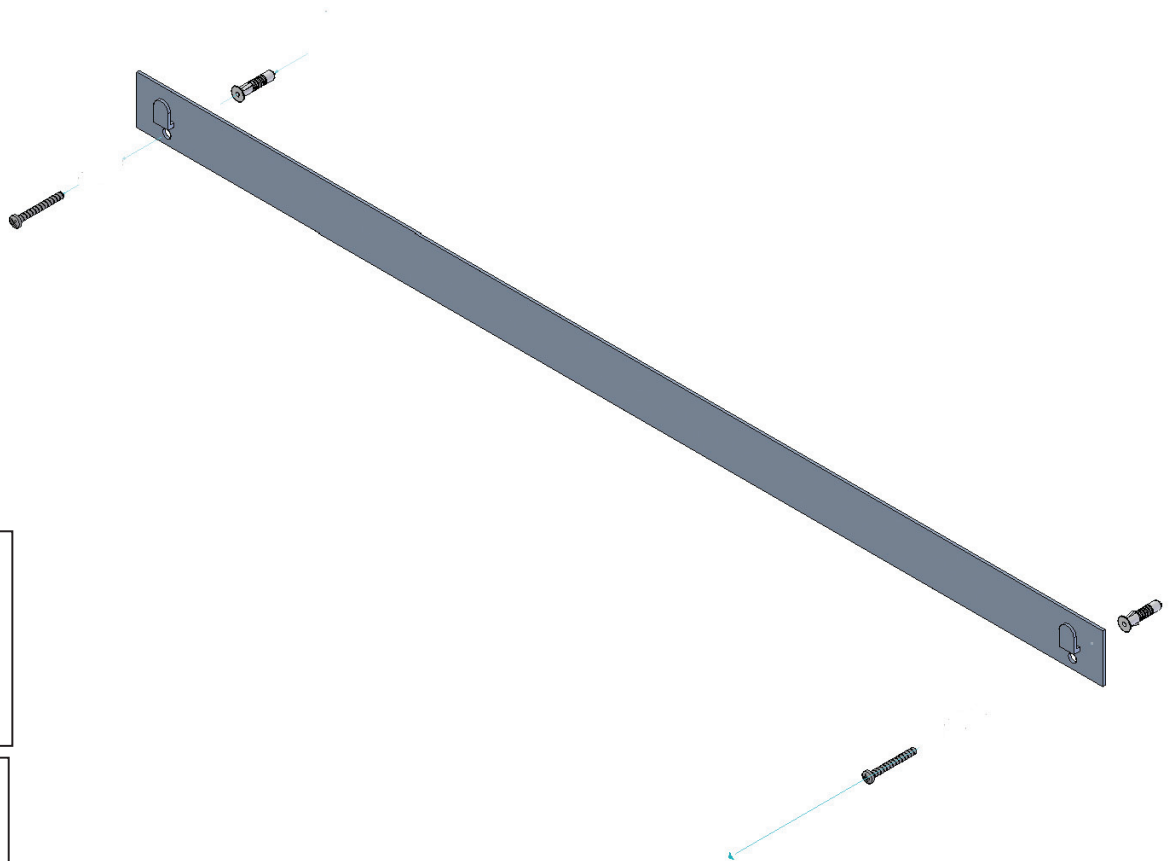

- L'installazione deve avvenire a pavimento e pareti finite • Installation must take place once floor and walls are completed • Установка осуществляется после завершения отделки пола и стен.
- Misure espresse in cm • Measurements in cm • Размеры в см.
- I dati e le caratteristiche non impegnano la Lineatre srl, che si riserva il diritto di apportare tutte le modifiche ritenute opportune senza obbligo di preavviso o sostituzione.
- The data and characteristics indicated do not oblige Lineatre srl, who reserve the right to make the necessary changes they feel opportune without forewarning or substitution.
- Приведенные данные и характеристики не являются обязательными для фирмы LINEATRE s.r.l. Фирма оставляет за собой право внесения всех тех изменений, которые будут признаны необходимыми без обязательства предварительного или замены.

| | |
|--|--------------|
| | P=6 |
| | L=126 |
| | h=109 |

1a

2a

2 x Ø 6mm

1b

SCHEDA PRODOTTO

La presente scheda prodotto ottempera alle disposizioni della direttiva D.L. 206/2005 "Codice del consumo"

ATTENZIONE!!!

La LINEATRE s.r.l. fornisce di corredo viti e tasselli, ma l'installatore dovrà controllare che siano adatti al tipo di parete. Non ci riterremo pertanto responsabili di eventuali danni dovuti al montaggio. Si invita la clientela a controllare il materiale ricevuto prima del montaggio o della installazione. Il montaggio deve essere eseguito secondo le istruzioni di montaggio allegate.