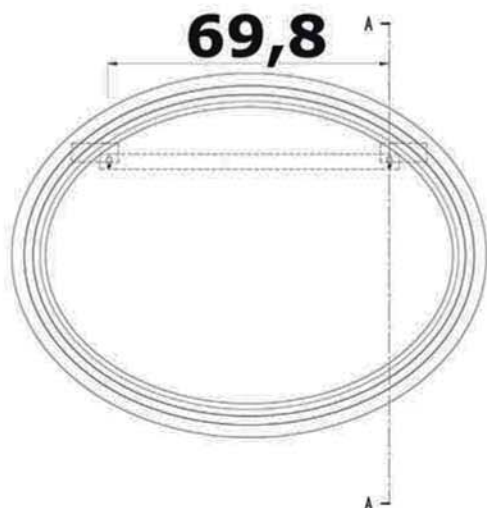

- L'installazione deve avvenire a pavimento e pareti finite • Installation must take place once floor and walls are completed • Установка осуществляется после завершения отделки пола и стен.
- Misure espresse in cm • Measurements in cm • Размеры в см.
- I dati e le caratteristiche non impegnano la Lineatre srl, che si riserva il diritto di apportare tutte le modifiche ritenute opportune senza obbligo di preavviso o sostituzione.
- The data and characteristics indicated do not oblige Lineatre srl, who reserve the right to make the necessary changes they feel opportune without forewarning or substitution.
- Приведенные данные и характеристики не являются обязательными для фирмы LINEATRE s.r.l. Фирма оставляет за собой право внесения всех тех изменений, которые будут признаны необходимыми без обязательства предварительного или замены.

NEWS

| | |
|--|------------|
| | 8,5 |
|--|------------|

| | |
|------------------|-----------|
| ITALY export | 12 |
|------------------|-----------|

| | |
|------------------|--------------|
| ITALY export | 0,085 |
|------------------|--------------|

| | |
|--|--------------|
| | P=6 |
| | L=126 |
| | h=109 |

1a

2a

2 x Ø 6mm

1b

SCHEDA PRODOTTO

La presente scheda prodotto ottempera alle disposizioni della direttiva D.L. 206/2005 "Codice del consumo"

ATTENZIONE!!!