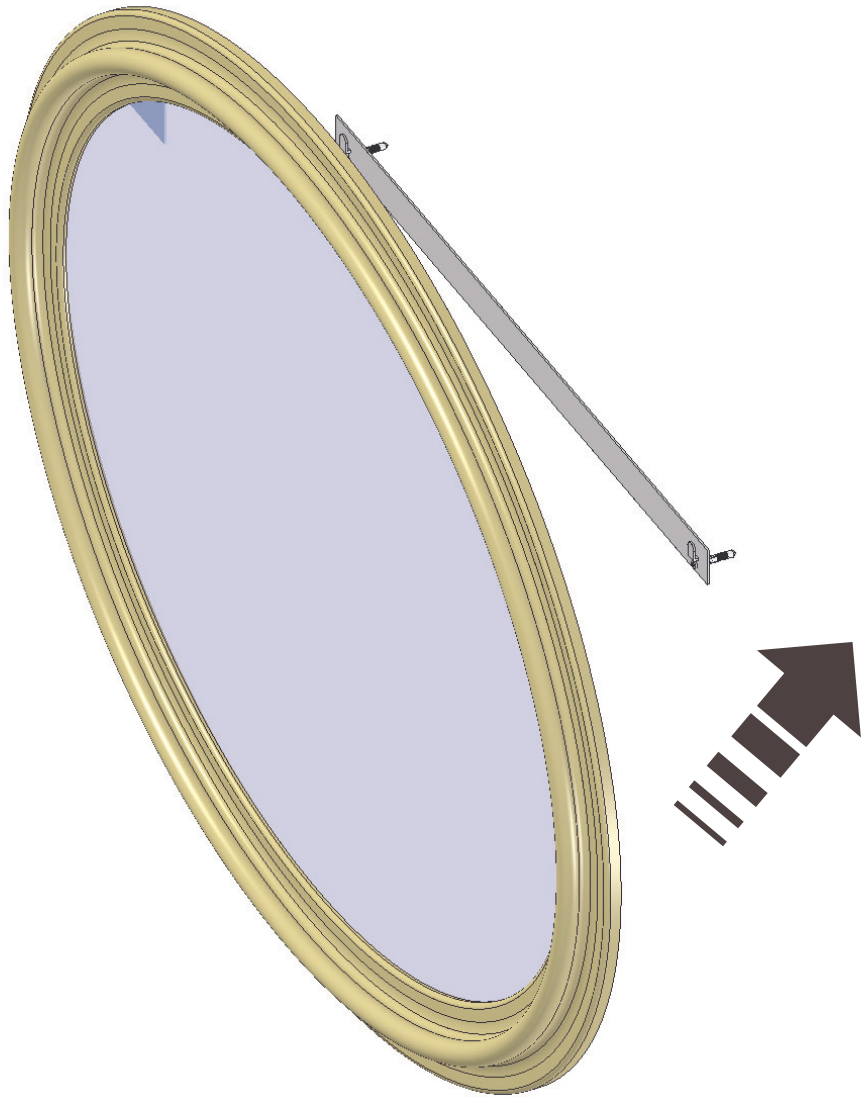

- L'installazione deve avvenire a pavimento e pareti finite • Installation must take place once floor and walls are completed • Установка осуществляется после завершения отделки пола и стен.
- Misure espresse in cm • Measurements in cm • Размеры в см.
- I dati e le caratteristiche non impegnano la Lineatre srl, che si riserva il diritto di apportare tutte le modifiche ritenute opportune senza obbligo di preavviso o sostituzione.
- The data and characteristics indicated do not oblige Lineatre srl, who reserve the right to make the necessary changes they feel opportune without forewarning or substitution.
- Приведенные данные и характеристики не являются обязательными для фирмы LINEATRE s.r.l. Фирма оставляет за собой право внесения всех тех изменений, которые будут признаны необходимыми без обязательства предварительного или замены.

| | |
|--|--------------|
| | P=6 |
| | L=126 |
| | h=109 |

1a

2a

2 x Ø 6mm

1b

SCHEDA PRODOTTO

La presente scheda prodotto ottempera alle disposizioni della direttiva D.L. 206/2005 "Codice del consumo"

ATTENZIONE!!!

La LINEATRE s.r.l. fornisce di corredo viti e tasselli, ma l'installatore dovrà controllare che siano adatti al tipo di parete. Non ci riterremo pertanto responsabili di eventuali danni dovuti al montaggio. Si invita la clientela a controllare il materiale ricevuto prima del montaggio o della installazione. Il montaggio deve essere eseguito secondo le istruzioni di montaggio allegate.

MATERIALI IMPIEGATI

TELAIO SPECCHIERA:

Legno massello

VERNICIATURA

Noce biondo:

Poro chiuso - Trasparente - Fondo e finitura poliuretano semilucido

Foglia Argento - Foglia Oro :

Poro chiuso - Pigmentato - Fondo poliuretano e finitura acrilica semilucido