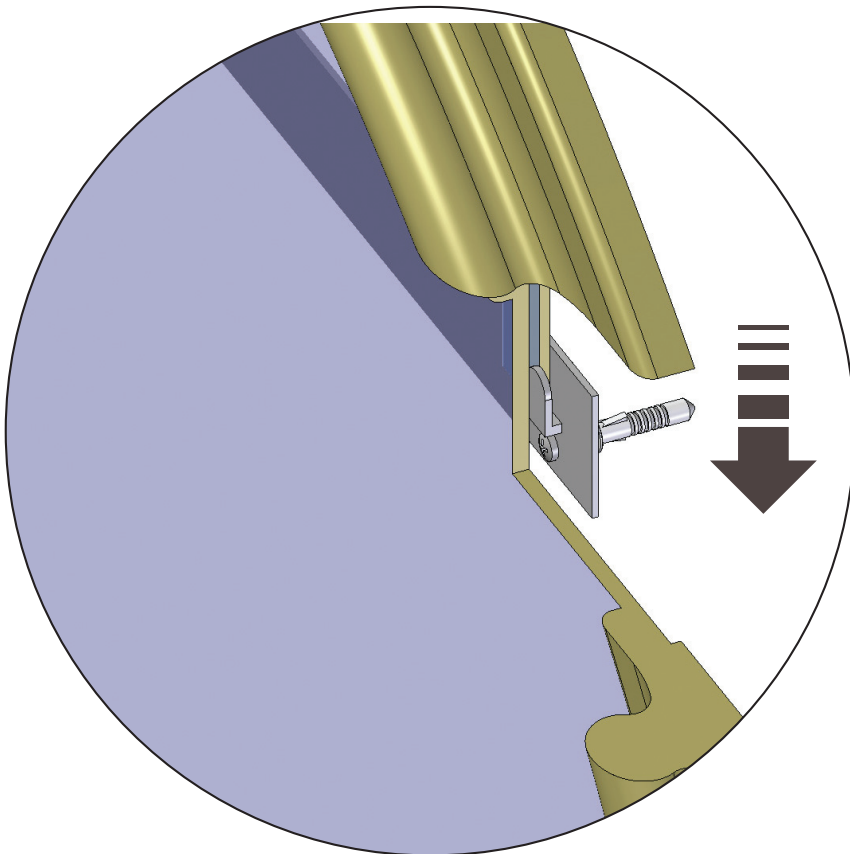

- L'installazione deve avvenire a pavimento e pareti finite • Installation must take place once floor and walls are completed • Установка осуществляется после завершения отделки пола и стен.
- Misure espresse in cm • Measurements in cm • Размеры в см.
- I dati e le caratteristiche non impegnano la Lineatre srl, che si riserva il diritto di apportare tutte le modifiche ritenute opportune senza obbligo di preavviso o sostituzione.
- The data and characteristics indicated do not oblige Lineatre srl, who reserve the right to make the necessary changes they feel opportune without forewarning or substitution.
- Приведенные данные и характеристики не являются обязательными для фирмы LINEATRE s.r.l. Фирма оставляет за собой право внесения всех тех изменений, которые будут признаны необходимыми без обязательства предварительного или замены.

| | |
|--|--------------|
| | P=6 |
| | L=126 |
| | h=109 |

1a

2a

2 x Ø 6mm

1b

SCHEDA PRODOTTO

La presente scheda prodotto ottempera alle disposizioni della direttiva D.L. 206/2005 "Codice del consumo"

ATTENZIONE!!!

La LINEATRE s.r.l. fornisce di corredo viti e tasselli, ma l'installatore dovrà controllare che siano adatti al tipo di parete. Non ci riterremo pertanto responsabili di eventuali danni dovuti al montaggio. Si invita la clientela a controllare il materiale ricevuto prima del montaggio o della installazione. Il montaggio deve essere eseguito secondo le istruzioni di montaggio allegate.

SPECCHIO CON MOLATURA:

Vetro float argentato spessore 4 mm.

ISTRUZIONI PER L'USO E MANUTENZIONE

TELAIO SPECCHIERA:

Pulizia

Pulire le superfici con un soffice panno leggermente inumidito.

Evitare l'impiego di prodotti contenente ammoniaca, solventi e alcool etilico.