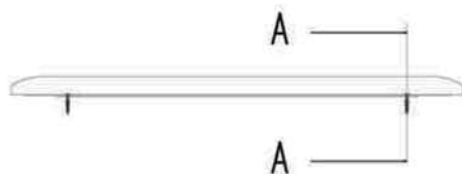

- L'installazione deve avvenire a pavimento e pareti finite • Installation must take place once floor and walls are completed • Установка осуществляется после завершения отделки пола и стен.
- Misure espresse in cm • Measurements in cm • Размеры в см.
- I dati e le caratteristiche non impegnano la Lineatre srl, che si riserva il diritto di apportare tutte le modifiche ritenute opportune senza obbligo di preavviso o sostituzione.
- The data and characteristics indicated do not oblige Lineatre srl, who reserve the right to make the necessary changes they feel opportune without forewarning or substitution.
- Приведенные данные и характеристики не являются обязательными для фирмы LINEATRE s.r.l. Фирма оставляет за собой право внесения всех тех изменений, которые будут признаны необходимыми без обязательства предварительного или замены.

**NEWS**

	<b>8,4</b>
--	------------

 ITALY export	<b>10,4</b>
------------------	-------------

 ITALY export	<b>0,056</b>
------------------	--------------

	<b>P=6</b>
	<b>L=88</b>
	<b>h=106</b>

1a

2a

2 x Ø 6mm