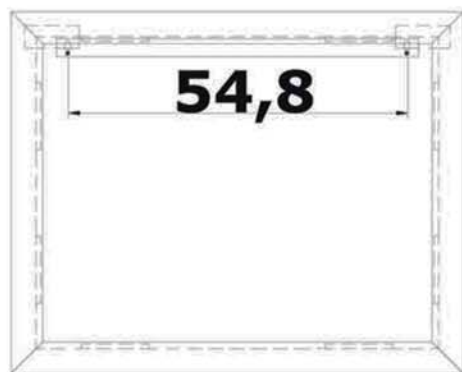

- L'installazione deve avvenire a pavimento e pareti finite • Installation must take place once floor and walls are completed • Установка осуществляется после завершения отделки пола и стен.
- Misure espresse in cm • Measurements in cm • Размеры в см.
- I dati e le caratteristiche non impegnano la Lineatre srl, che si riserva il diritto di apportare tutte le modifiche ritenute opportune senza obbligo di preavviso o sostituzione.
- The data and characteristics indicated do not oblige Lineatre srl, who reserve the right to make the necessary changes they feel opportune without forewarning or substitution.
- Приведенные данные и характеристики не являются обязательными для фирмы LINEATRE s.r.l. Фирма оставляет за собой право внесения всех тех изменений, которые будут признаны необходимыми без обязательства предварительного или замены.

**NEWS**

	<b>8,4</b>
--	------------

 ITALY export	<b>10,4</b>
------------------	-------------

 ITALY export	<b>0,056</b>
------------------	--------------

	<b>P=6</b>
	<b>L=88</b>
	<b>h=106</b>

1a

2a

2 x Ø 6mm