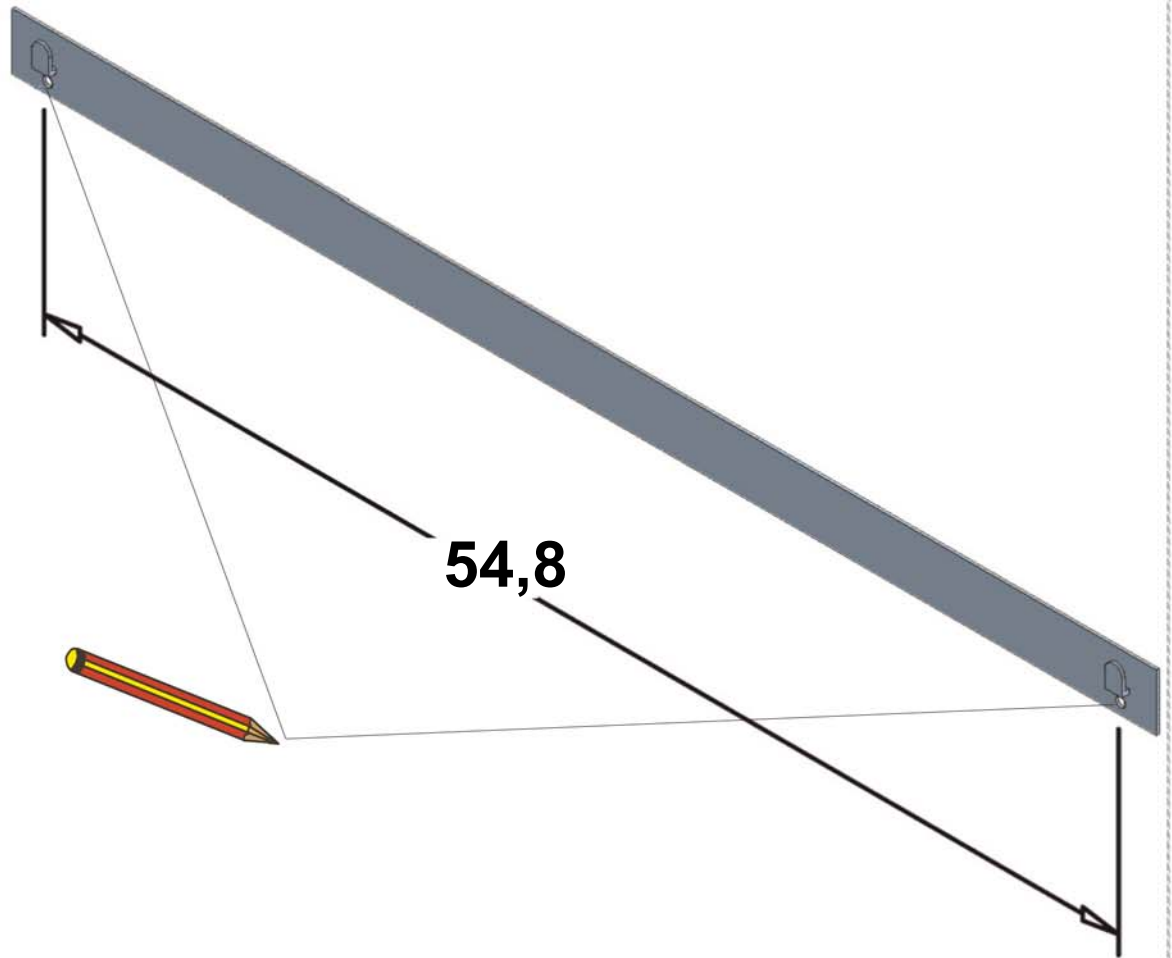

- L'installazione deve avvenire a pavimento e pareti finite • Installation must take place once floor and walls are completed • Установка осуществляется после завершения отделки пола и стен.
- Misure espresse in cm • Measurements in cm • Размеры в см.
- I dati e le caratteristiche non impegnano la Lineatre srl, che si riserva il diritto di apportare tutte le modifiche ritenute opportune senza obbligo di preavviso o sostituzione.
- The data and characteristics indicated do not oblige Lineatre srl, who reserve the right to make the necessary changes they feel opportune without forewarning or substitution.
- Приведенные данные и характеристики не являются обязательными для фирмы LINEATRE s.r.l. Фирма оставляет за собой право внесения всех тех изменений, которые будут признаны необходимыми без обязательства предварительного или замены.

NEWS

	17
--	-----------

	20
--	-----------

	0,061
--	--------------

	P= 6
	L= 88
	h= 115

1a

2a

2 x Ø 6mm