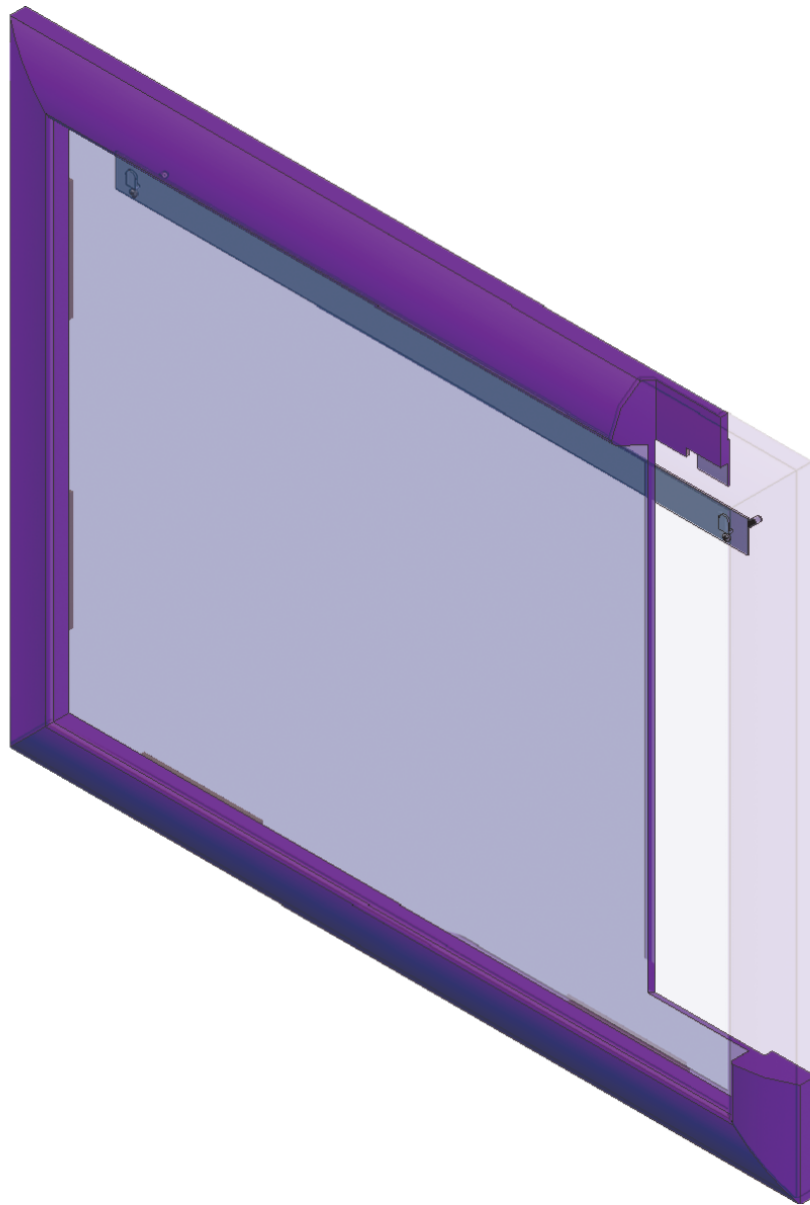

- L'installazione deve avvenire a pavimento e pareti finite • Installation must take place once floor and walls are completed • Установка осуществляется после завершения отделки пола и стен.
- Misure espresse in cm • Measurements in cm • Размеры в см.
- I dati e le caratteristiche non impegnano la Lineatre srl, che si riserva il diritto di apportare tutte le modifiche ritenute opportune senza obbligo di preavviso o sostituzione.
- The data and characteristics indicated do not oblige Lineatre srl, who reserve the right to make the necessary changes they feel opportune without forewarning or substitution.
- Приведенные данные и характеристики не являются обязательными для фирмы LINEATRE s.r.l. Фирма оставляет за собой право внесения всех тех изменений, которые будут признаны необходимыми без обязательства предварительного или замены.

NEWS

	17
--	-----------

	20
--	-----------

	0,061
--	--------------

	P= 6
	L= 88
	h= 115

1a

2a

2 x Ø 6mm

1b

SCHEDA PRODOTTO

La presente scheda prodotto ottempera alle disposizioni della direttiva D.L. 206/2005 "Codice del consumo"

ATTENZIONE!!!

La LINEATRE s.r.l. fornisce di corredo viti e tasselli, ma l'installatore dovrà controllare che siano adatti al tipo di parete. Non ci riterremo pertanto responsabili di eventuali danni dovuti al montaggio. Si invita la clientela a controllare il materiale ricevuto prima del montaggio o della installazione. Il montaggio deve essere eseguito secondo le istruzioni di montaggio allegate.

MATERIALI IMPIEGATI

TELAIO SPECCHIERA:

100% Alluminio

FINITURE

Oro 24 Kt. - Cromo - Bronzo (finiture galvaniche)

SPECCHIO CON MOLATURA:

Vetro float argentato spessore 4 mm.

ISTRUZIONI PER L'USO E MANUTENZIONE