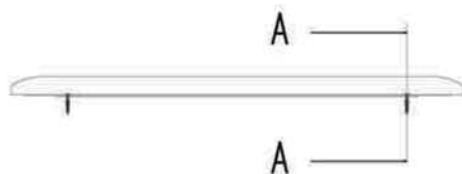

- L'installazione deve avvenire a pavimento e pareti finite • Installation must take place once floor and walls are completed • Установка осуществляется после завершения отделки пола и стен.
- Misure espresse in cm • Measurements in cm • Размеры в см.
- I dati e le caratteristiche non impegnano la Lineatre srl, che si riserva il diritto di apportare tutte le modifiche ritenute opportune senza obbligo di preavviso o sostituzione.
- The data and characteristics indicated do not oblige Lineatre srl, who reserve the right to make the necessary changes they feel opportune without forewarning or substitution.
- Приведенные данные и характеристики не являются обязательными для фирмы LINEATRE s.r.l. Фирма оставляет за собой право внесения всех тех изменений, которые будут признаны необходимыми без обязательства предварительного или замены.

NEWS

	17
--	-----------

	20
--	-----------

	0,061
--	--------------

	P= 6
	L= 88
	h= 115

1a

2a

2 x Ø 6mm