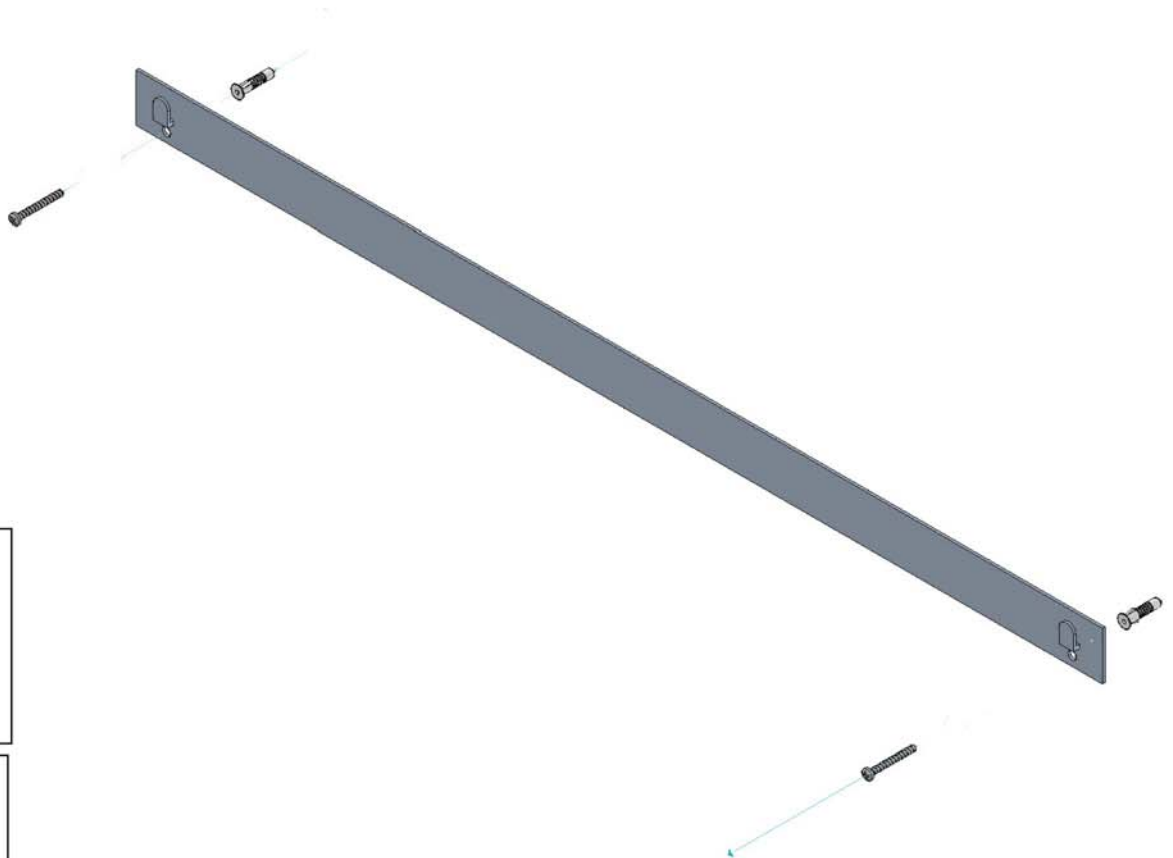

- L'installazione deve avvenire a pavimento e pareti finite • Installation must take place once floor and walls are completed • Установка осуществляется после завершения отделки пола и стен.
- Misure espresse in cm • Measurements in cm • Размеры в см.
- I dati e le caratteristiche non impegnano la Lineatre srl, che si riserva il diritto di apportare tutte le modifiche ritenute opportune senza obbligo di preavviso o sostituzione.
- The data and characteristics indicated do not oblige Lineatre srl, who reserve the right to make the necessary changes they feel opportune without forewarning or substitution.
- Приведенные данные и характеристики не являются обязательными для фирмы LINEATRE s.r.l. Фирма оставляет за собой право внесения всех тех изменений, которые будут признаны необходимыми без обязательства предварительного или замены.

NEWS

	17
--	-----------

	20
--	-----------

	0,061
--	--------------

	P= 6
	L= 88
	h= 115

1a

2a

2 x Ø 6mm

1b

SCHEDA PRODOTTO

La presente scheda prodotto ottempera alle disposizioni della direttiva D.L. 206/2005 "Codice del consumo"

ATTENZIONE!!!

La LINEATRE s.r.l. fornisce di corredo viti e tasselli, ma l'installatore dovrà controllare che siano adatti al tipo di parete. Non ci riterremo pertanto responsabili di eventuali danni dovuti al montaggio. Si invita la clientela a controllare il materiale ricevuto prima del montaggio o della installazione. Il montaggio deve essere eseguito secondo le istruzioni di montaggio allegate.

MATERIALI IMPIEGATI

TELAIO SPECCHIERA:

100% Alluminio

FINITURE

Oro 24 Kt. - Cromo - Bronzo (finiture galvaniche)

SPECCHIO CON MOLATURA:

Vetro float argentato spessore 4 mm.

ISTRUZIONI PER L'USO E MANUTENZIONE