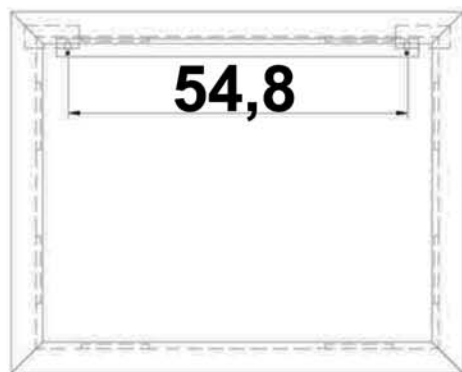

- L'installazione deve avvenire a pavimento e pareti finite • Installation must take place once floor and walls are completed • Установка осуществляется после завершения отделки пола и стен.
- Misure espresse in cm • Measurements in cm • Размеры в см.
- I dati e le caratteristiche non impegnano la Lineatre srl, che si riserva il diritto di apportare tutte le modifiche ritenute opportune senza obbligo di preavviso o sostituzione.
- The data and characteristics indicated do not oblige Lineatre srl, who reserve the right to make the necessary changes they feel opportune without forewarning or substitution.
- Приведенные данные и характеристики не являются обязательными для фирмы LINEATRE s.r.l. Фирма оставляет за собой право внесения всех тех изменений, которые будут признаны необходимыми без обязательства предварительного или замены.

NEWS

	17
--	-----------

	20
--	-----------

	0,061
--	--------------

	P= 6
	L= 88
	h= 115

1a

2a

2 x Ø 6mm