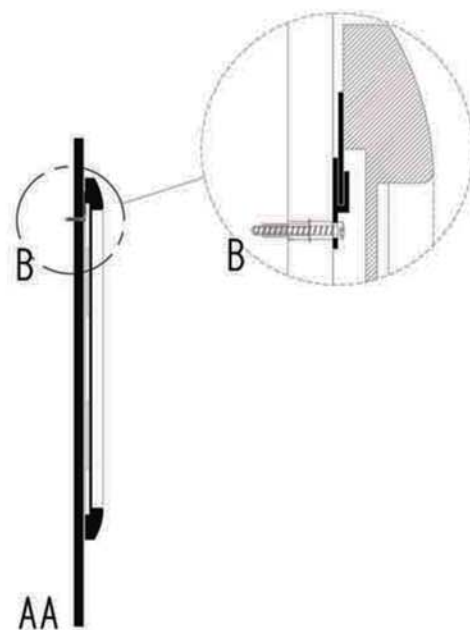

- L'installazione deve avvenire a pavimento e pareti finite • Installation must take place once floor and walls are completed • Установка осуществляется после завершения отделки пола и стен.
- Misure espresse in cm • Measurements in cm • Размеры в см.
- I dati e le caratteristiche non impegnano la Lineatre srl, che si riserva il diritto di apportare tutte le modifiche ritenute opportune senza obbligo di preavviso o sostituzione.
- The data and characteristics indicated do not oblige Lineatre srl, who reserve the right to make the necessary changes they feel opportune without forewarning or substitution.
- Приведенные данные и характеристики не являются обязательными для фирмы LINEATRE s.r.l. Фирма оставляет за собой право внесения всех тех изменений, которые будут признаны необходимыми без обязательства предварительного или замены.

NEWS

	17
--	-----------

	20
--	-----------

	0,061
--	--------------

	P= 6
	L= 88
	h= 115

1a

2a

2 x Ø 6mm

1b

SCHEDA PRODOTTO

La presente scheda prodotto ottempera alle disposizioni della direttiva D.L. 206/2005 "Codice del consumo"

ATTENZIONE!!!

La LINEATRE s.r.l. fornisce di corredo viti e tasselli, ma l'installatore dovrà controllare che siano adatti al tipo di parete. Non ci riterremo pertanto responsabili di eventuali danni dovuti al montaggio. Si invita la clientela a controllare il materiale ricevuto prima del montaggio o della installazione. Il montaggio deve essere eseguito secondo le istruzioni di montaggio allegate.

MATERIALI IMPIEGATI

TELAIO SPECCHIERA:

100% Alluminio

FINITURE

Oro 24 Kt. - Cromo - Bronzo (finiture galvaniche)

SPECCHIO CON MOLATURA:

Vetro float argentato spessore 4 mm.

ISTRUZIONI PER L'USO E MANUTENZIONE