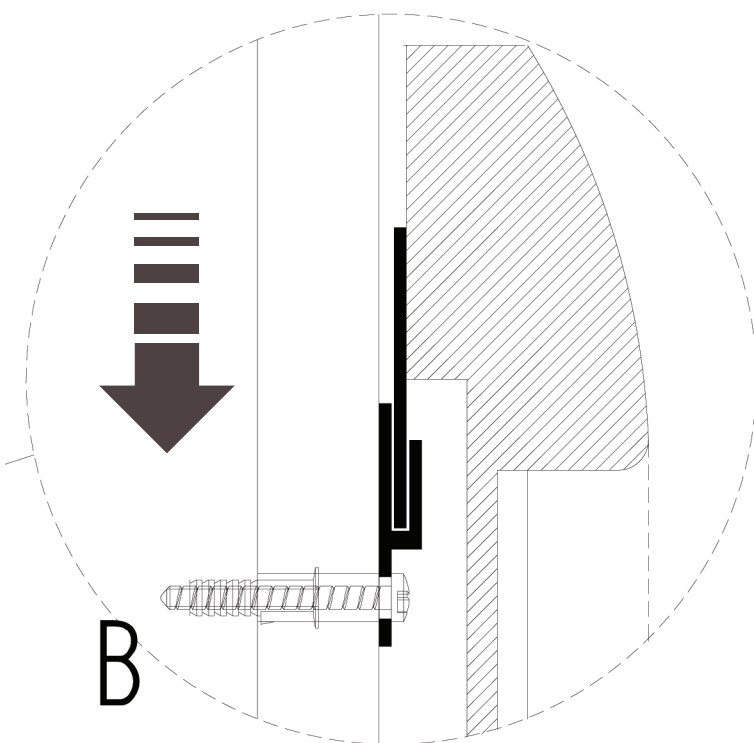

- L'installazione deve avvenire a pavimento e pareti finite • Installation must take place once floor and walls are completed • Установка осуществляется после завершения отделки пола и стен.
- Misure espresse in cm • Measurements in cm • Размеры в см.
- I dati e le caratteristiche non impegnano la Lineatre srl, che si riserva il diritto di apportare tutte le modifiche ritenute opportune senza obbligo di preavviso o sostituzione.
- The data and characteristics indicated do not oblige Lineatre srl, who reserve the right to make the necessary changes they feel opportune without forewarning or substitution.
- Приведенные данные и характеристики не являются обязательными для фирмы LINEATRE s.r.l. Фирма оставляет за собой право внесения всех тех изменений, которые будут признаны необходимыми без обязательства предварительного или замены.

NEWS

	17
--	-----------

	20
--	-----------

	0,061
--	--------------

	P= 6
	L= 88
	h= 115

1a

2a

2 x Ø 6mm

1b

SCHEDA PRODOTTO

La presente scheda prodotto ottempera alle disposizioni della direttiva D.L. 206/2005 "Codice del consumo"

ATTENZIONE!!!

La LINEATRE s.r.l. fornisce di corredo viti e tasselli, ma l'installatore dovrà controllare che siano adatti al tipo di parete. Non ci riterremo pertanto responsabili di eventuali danni dovuti al montaggio. Si invita la clientela a controllare il materiale ricevuto prima del montaggio o della installazione. Il montaggio deve essere eseguito secondo le istruzioni di montaggio allegate.

MATERIALI IMPIEGATI

TELAIO SPECCHIERA:

100% Alluminio

FINITURE

Oro 24 Kt. - Cromo - Bronzo (finiture galvaniche)

SPECCHIO CON MOLATURA:

Vetro float argentato spessore 4 mm.

ISTRUZIONI PER L'USO E MANUTENZIONE