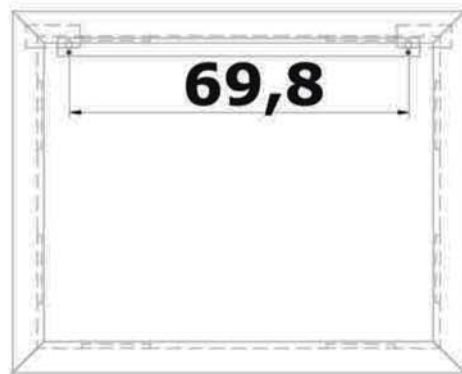

- L'installazione deve avvenire a pavimento e pareti finite • Installation must take place once floor and walls are completed • Установка осуществляется после завершения отделки пола и стен.
- Misure espresse in cm • Measurements in cm • Размеры в см.
- I dati e le caratteristiche non impegnano la Lineatre srl, che si riserva il diritto di apportare tutte le modifiche ritenute opportune senza obbligo di preavviso o sostituzione.
- The data and characteristics indicated do not oblige Lineatre srl, who reserve the right to make the necessary changes they feel opportune without forewarning or substitution.
- Приведенные данные и характеристики не являются обязательными для фирмы LINEATRE s.r.l. Фирма оставляет за собой право внесения всех тех изменений, которые будут признаны необходимыми без обязательства предварительного или замены.

NEWS

	7,8
 ITALY export	9,8
 ITALY export	0,056 m ³
 h L P	P=6 L=88 h=106

1a

2a

2 x Ø 6mm

1b

SCHEDA PRODOTTO

La presente scheda prodotto ottempera alle disposizioni della direttiva D.L. 206/2005 "Codice del consumo"