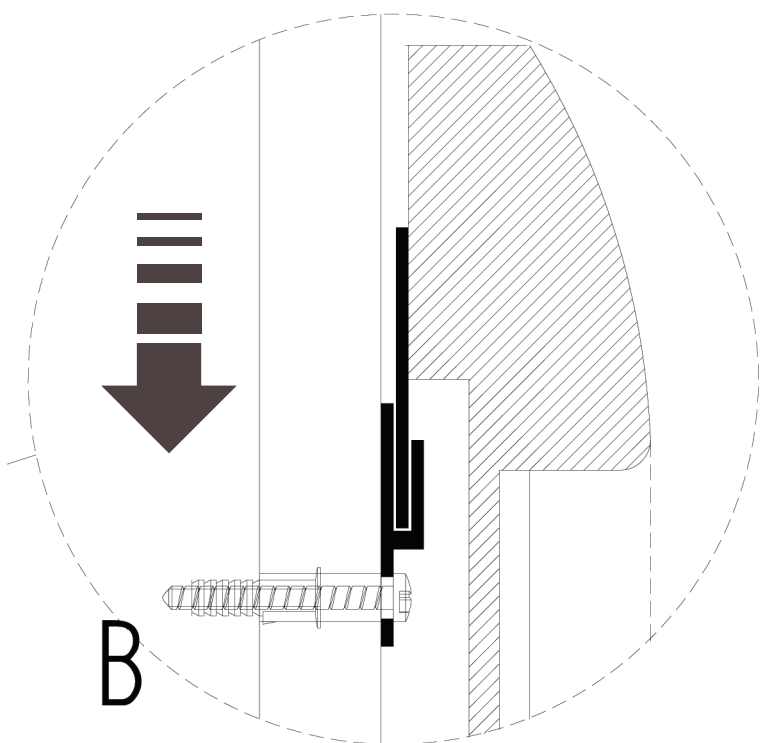

- L'installazione deve avvenire a pavimento e pareti finite • Installation must take place once floor and walls are completed • Установка осуществляется после завершения отделки пола и стен.
- Misure espresse in cm • Measurements in cm • Размеры в см.
- I dati e le caratteristiche non impegnano la Lineatre srl, che si riserva il diritto di apportare tutte le modifiche ritenute opportune senza obbligo di preavviso o sostituzione.
- The data and characteristics indicated do not oblige Lineatre srl, who reserve the right to make the necessary changes they feel opportune without forewarning or substitution.
- Приведенные данные и характеристики не являются обязательными для фирмы LINEATRE s.r.l. Фирма оставляет за собой право внесения всех тех изменений, которые будут признаны необходимыми без обязательства предварительного или замены.

NEWS

	7,8
 ITALY export	9,8
 ITALY export	0,056 m ³
 h L P	P=6 L=88 h=106

1a

2a

2 x Ø 6mm

1b

SCHEDA PRODOTTO

La presente scheda prodotto ottempera alle disposizioni della direttiva D.L. 206/2005 "Codice del consumo"

ATTENZIONE!!!

La LINEATRE s.r.l. fornisce di corredo viti e tasselli, ma l'installatore dovrà controllare che siano adatti al tipo di parete. Non ci riterremo pertanto responsabili di eventuali danni dovuti al montaggio. Si invita la clientela a controllare il materiale ricevuto prima del montaggio o della installazione. Il montaggio deve essere eseguito secondo le istruzioni di montaggio allegate.

78004 :

SPECCHIO:

Vetro float argentato spessore 4 mm.

88002 - 88003 - 88004:

SPECCHIO CON MOLATURA:

Vetro float argentato spessore 4 mm.

ISTRUZIONI PER L'USO E MANUTENZIONE

TELAIO SPECCHIERA: