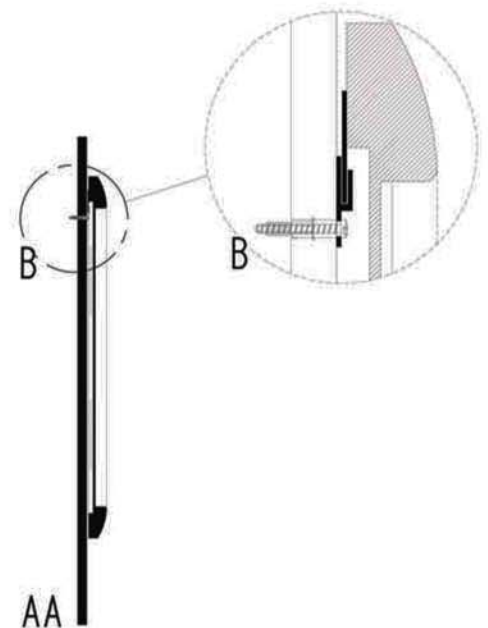

- L'installazione deve avvenire a pavimento e pareti finite • Installation must take place once floor and walls are completed • Установка осуществляется после завершения отделки пола и стен.
- Misure espresse in cm • Measurements in cm • Размеры в см.
- I dati e le caratteristiche non impegnano la Lineatre srl, che si riserva il diritto di apportare tutte le modifiche ritenute opportune senza obbligo di preavviso o sostituzione.
- The data and characteristics indicated do not oblige Lineatre srl, who reserve the right to make the necessary changes they feel opportune without forewarning or substitution.
- Приведенные данные и характеристики не являются обязательными для фирмы LINEATRE s.r.l. Фирма оставляет за собой право внесения всех тех изменений, которые будут признаны необходимыми без обязательства предварительного или замены.

NEWS

	7,8
 ITALY export	9,8
 ITALY export	0,056 m ³
 h L P	P=6 L=88 h=106

1a

2a

2 x Ø 6mm

1b

SCHEDA PRODOTTO

La presente scheda prodotto ottempera alle disposizioni della direttiva D.L. 206/2005 "Codice del consumo"

ATTENZIONE!!!

La LINEATRE s.r.l. fornisce di corredo viti e tasselli, ma l'installatore dovrà controllare che siano adatti al tipo di parete. Non ci riterremo pertanto responsabili di eventuali danni dovuti al montaggio. Si invita la clientela a controllare il materiale ricevuto prima del montaggio o della installazione. Il montaggio deve essere eseguito secondo le istruzioni di montaggio allegate.

78004 :

SPECCHIO:

Vetro float argentato spessore 4 mm.

88002 - 88003 - 88004:

SPECCHIO CON MOLATURA:

Vetro float argentato spessore 4 mm.

ISTRUZIONI PER L'USO E MANUTENZIONE

TELAIO SPECCHIERA: