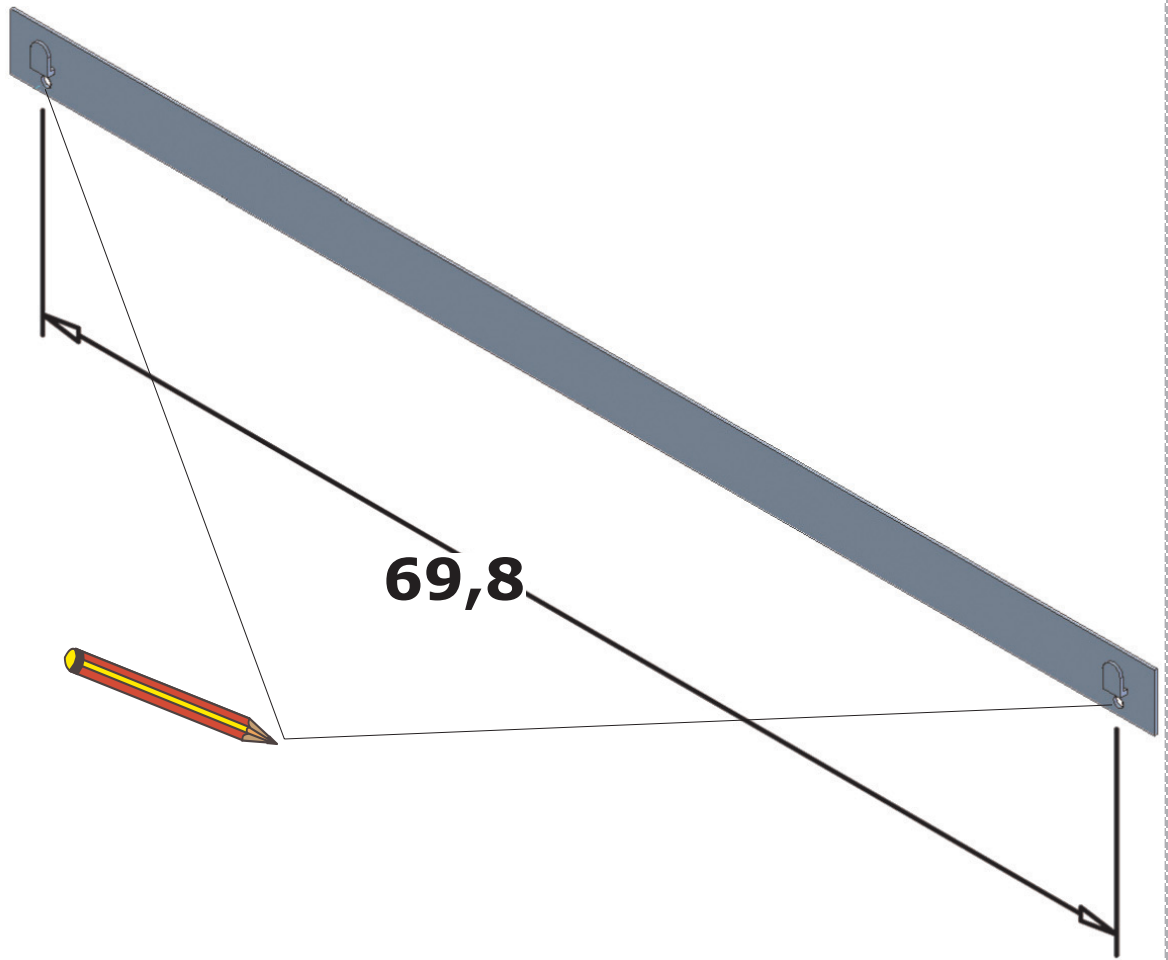

- L'installazione deve avvenire a pavimento e pareti finite • Installation must take place once floor and walls are completed • Установка осуществляется после завершения отделки пола и стен.
- Misure espresse in cm • Measurements in cm • Размеры в см.
- I dati e le caratteristiche non impegnano la Lineatre srl, che si riserva il diritto di apportare tutte le modifiche ritenute opportune senza obbligo di preavviso o sostituzione.
- The data and characteristics indicated do not oblige Lineatre srl, who reserve the right to make the necessary changes they feel opportune without forewarning or substitution.
- Приведенные данные и характеристики не являются обязательными для фирмы LINEATRE s.r.l. Фирма оставляет за собой право внесения всех тех изменений, которые будут признаны необходимыми без обязательства предварительного или замены.

NEWS

	7,8
 ITALY export	9,8
 ITALY export	0,056 m ³
 h L P	P=6 L=88 h=106

1a

2a

2 x Ø 6mm

1b

SCHEDA PRODOTTO

La presente scheda prodotto ottempera alle disposizioni della direttiva D.L. 206/2005 "Codice del consumo"