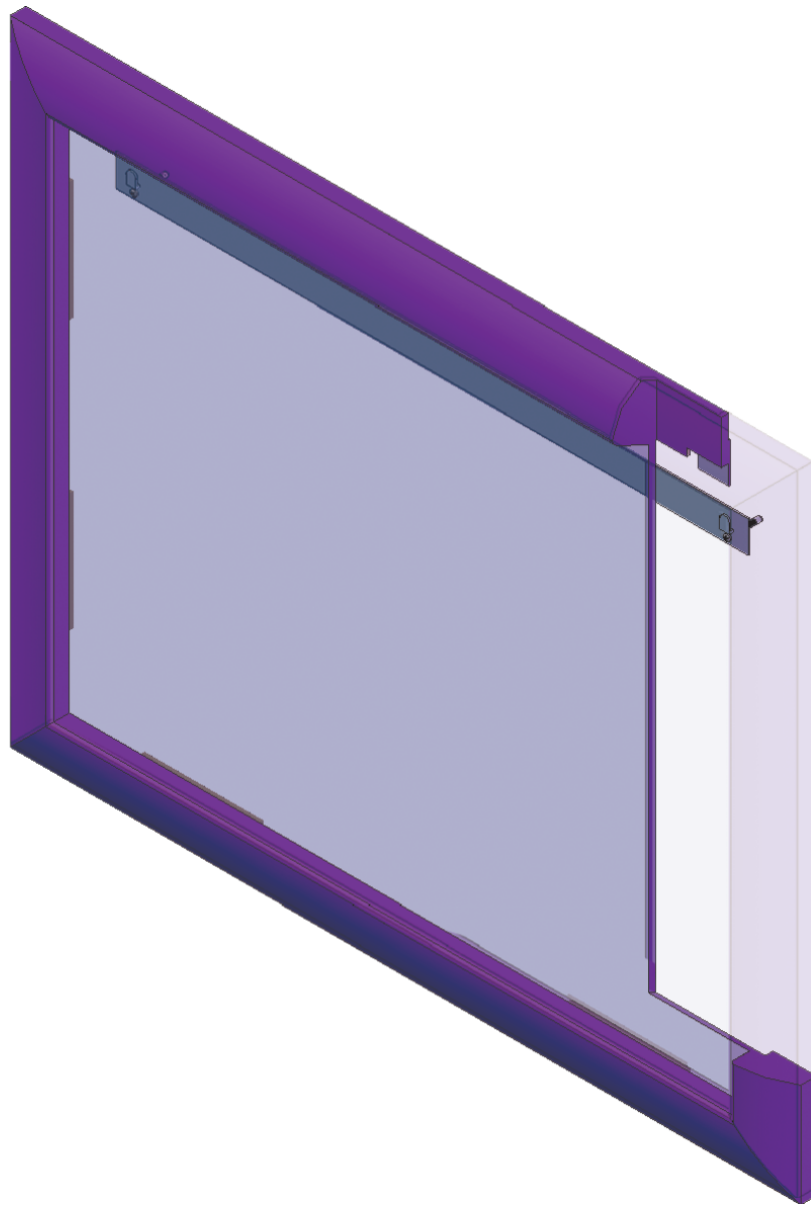

- L'installazione deve avvenire a pavimento e pareti finite • Installation must take place once floor and walls are completed • Установка осуществляется после завершения отделки пола и стен.
- Misure espresse in cm • Measurements in cm • Размеры в см.
- I dati e le caratteristiche non impegnano la Lineatre srl, che si riserva il diritto di apportare tutte le modifiche ritenute opportune senza obbligo di preavviso o sostituzione.
- The data and characteristics indicated do not oblige Lineatre srl, who reserve the right to make the necessary changes they feel opportune without forewarning or substitution.
- Приведенные данные и характеристики не являются обязательными для фирмы LINEATRE s.r.l. Фирма оставляет за собой право внесения всех тех изменений, которые будут признаны необходимыми без обязательства предварительного или замены.

NEWS

	7,8
 ITALY export	9,8
 ITALY export	0,056 m ³
 h L P	P=6 L=88 h=106

1a

2a

2 x Ø 6mm

1b

SCHEDA PRODOTTO

La presente scheda prodotto ottempera alle disposizioni della direttiva D.L. 206/2005 "Codice del consumo"

ATTENZIONE!!!

La LINEATRE s.r.l. fornisce di corredo viti e tasselli, ma l'installatore dovrà controllare che siano adatti al tipo di parete. Non ci riterremo pertanto responsabili di eventuali danni dovuti al montaggio. Si invita la clientela a controllare il materiale ricevuto prima del montaggio o della installazione. Il montaggio deve essere eseguito secondo le istruzioni di montaggio allegate.

78004 :

SPECCHIO:

Vetro float argentato spessore 4 mm.

88002 - 88003 - 88004:

SPECCHIO CON MOLATURA:

Vetro float argentato spessore 4 mm.

ISTRUZIONI PER L'USO E MANUTENZIONE

TELAIO SPECCHIERA: