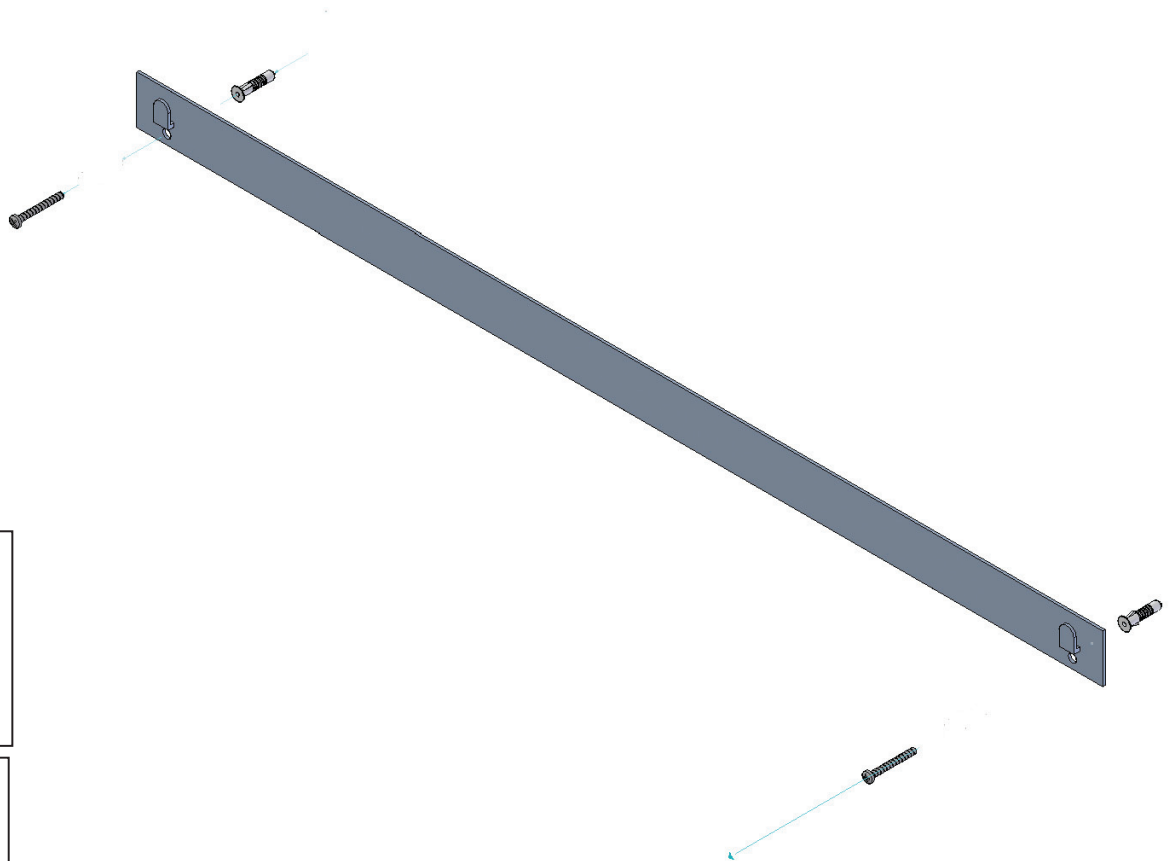

- L'installazione deve avvenire a pavimento e pareti finite • Installation must take place once floor and walls are completed • Установка осуществляется после завершения отделки пола и стен.
- Misure espresse in cm • Measurements in cm • Размеры в см.
- I dati e le caratteristiche non impegnano la Lineatre srl, che si riserva il diritto di apportare tutte le modifiche ritenute opportune senza obbligo di preavviso o sostituzione.
- The data and characteristics indicated do not oblige Lineatre srl, who reserve the right to make the necessary changes they feel opportune without forewarning or substitution.
- Приведенные данные и характеристики не являются обязательными для фирмы LINEATRE s.r.l. Фирма оставляет за собой право внесения всех тех изменений, которые будут признаны необходимыми без обязательства предварительного или замены.

NEWS

	7,8
 ITALY export	9,8
 ITALY export	0,056 m ³
 h L P	P=6 L=88 h=106

1a

2a

2 x Ø 6mm

1b

SCHEDA PRODOTTO

La presente scheda prodotto ottempera alle disposizioni della direttiva D.L. 206/2005 "Codice del consumo"

ATTENZIONE!!!

La LINEATRE s.r.l. fornisce di corredo viti e tasselli, ma l'installatore dovrà controllare che siano adatti al tipo di parete. Non ci riterremo pertanto responsabili di eventuali danni dovuti al montaggio. Si invita la clientela a controllare il materiale ricevuto prima del montaggio o della installazione. Il montaggio deve essere eseguito secondo le istruzioni di montaggio allegate.

78004 :

SPECCHIO:

Vetro float argentato spessore 4 mm.

88002 - 88003 - 88004:

SPECCHIO CON MOLATURA:

Vetro float argentato spessore 4 mm.

ISTRUZIONI PER L'USO E MANUTENZIONE

TELAIO SPECCHIERA: