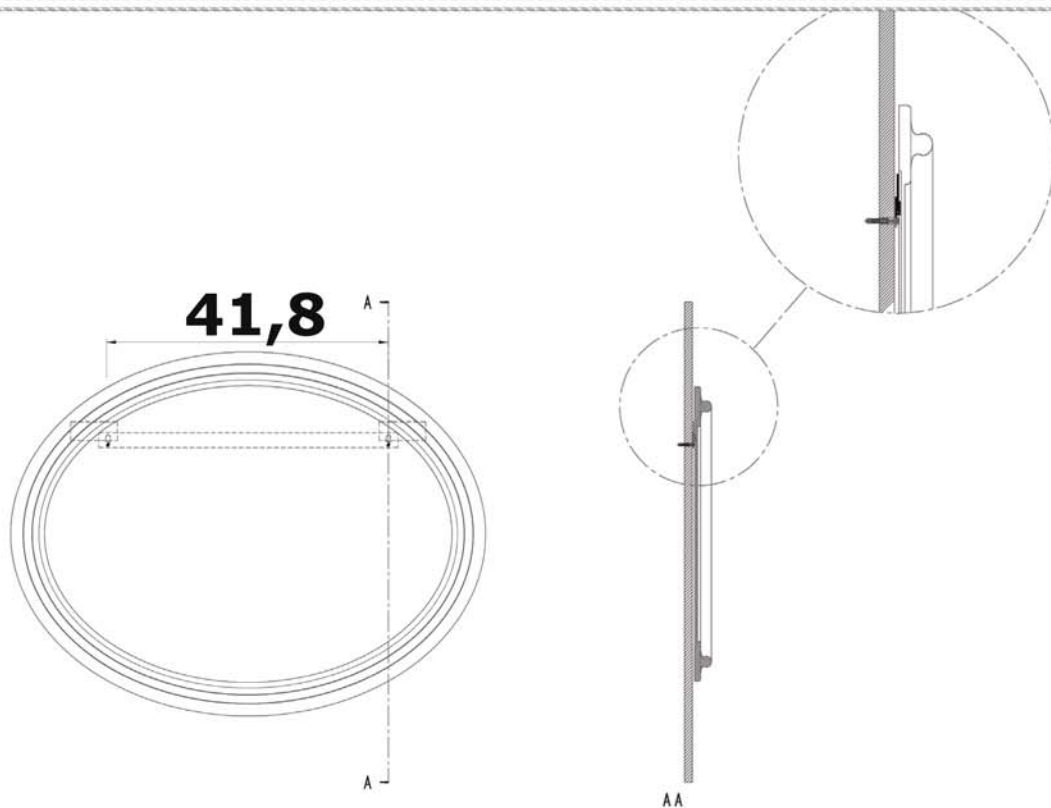

- L'installazione deve avvenire a pavimento e pareti finite • Installation must take place once floor and walls are completed • Установка осуществляется после завершения отделки пола и стен.
- Misure espresse in cm • Measurements in cm • Размеры в см.
- I dati e le caratteristiche non impegnano la Lineatre srl, che si riserva il diritto di apportare tutte le modifiche ritenute opportune senza obbligo di preavviso o sostituzione.
- The data and characteristics indicated do not oblige Lineatre srl, who reserve the right to make the necessary changes they feel opportune without forewarning or substitution.
- Приведенные данные и характеристики не являются обязательными для фирмы LINEATRE s.r.l. Фирма оставляет за собой право внесения всех тех изменений, которые будут признаны необходимыми без обязательства предварительного или замены.

NEWS

	<b>7,7</b>
--	------------

 ITALY export	<b>9,7</b>
------------------	------------

 ITALY export	<b>0,051</b>
------------------	--------------

	<b>P=6</b>
	<b>L=88</b>
	<b>h=96</b>

1a

2a

2 x Ø 6mm