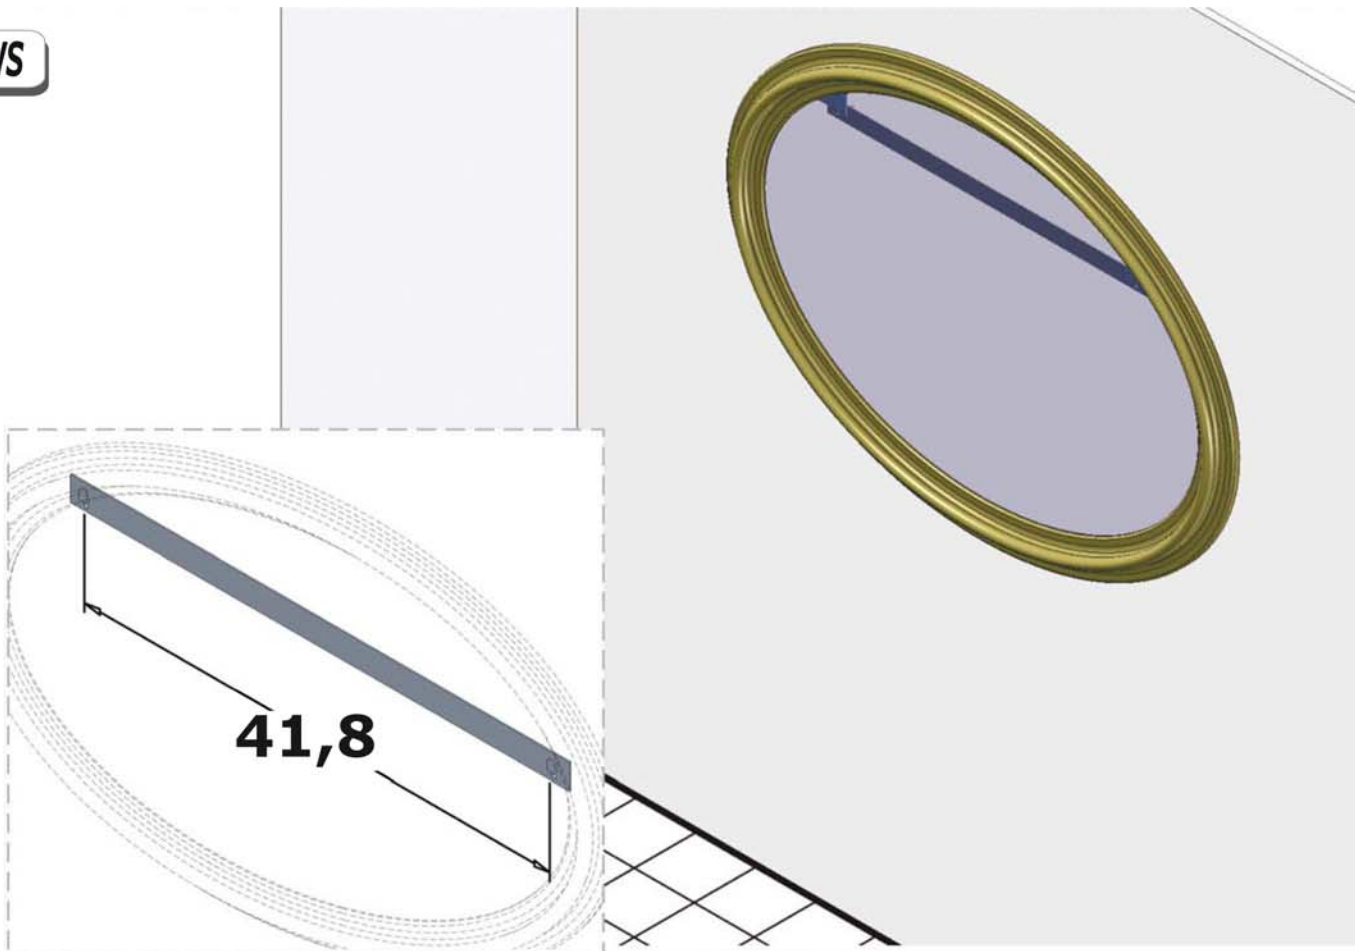

- L'installazione deve avvenire a pavimento e pareti finite • Installation must take place once floor and walls are completed • Установка осуществляется после завершения отделки пола и стен.
- Misure espresse in cm • Measurements in cm • Размеры в см.
- I dati e le caratteristiche non impegnano la Lineatre srl, che si riserva il diritto di apportare tutte le modifiche ritenute opportune senza obbligo di preavviso o sostituzione.
- The data and characteristics indicated do not oblige Lineatre srl, who reserve the right to make the necessary changes they feel opportune without forewarning or substitution.
- Приведенные данные и характеристики не являются обязательными для фирмы LINEATRE s.r.l. Фирма оставляет за собой право внесения всех тех изменений, которые будут признаны необходимыми без обязательства предварительного или замены.

NEWS

	<b>7,7</b>
--	------------

 ITALY export	<b>9,7</b>
------------------	------------

 ITALY export	<b>0,051</b>
------------------	--------------

	<b>P=6</b>
	<b>L=88</b>
	<b>h=96</b>

1a

2a

2 x Ø 6mm