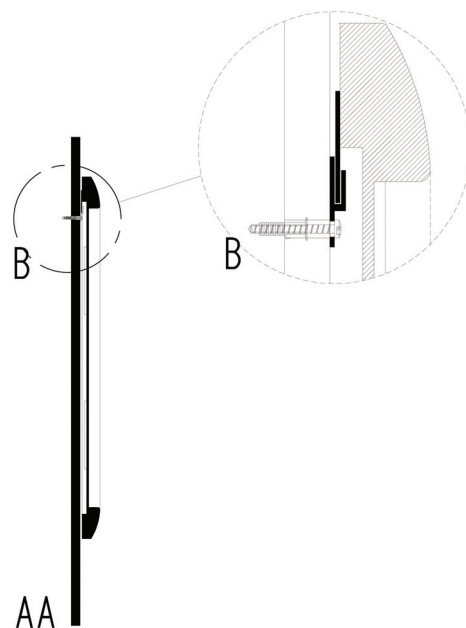

- L'installazione deve avvenire a pavimento e pareti finite • Installation must take place once floor and walls are completed
- Установка осуществляется после завершения отделки пола и стен
- Misure espresse in cm • Measurements in cm • Размеры в см

	12
--	-----------

	14
--	-----------

	0,056
m^3	

	P=6
	L=88
	h=106

1a

2a

2 x Ø 6mm

1b