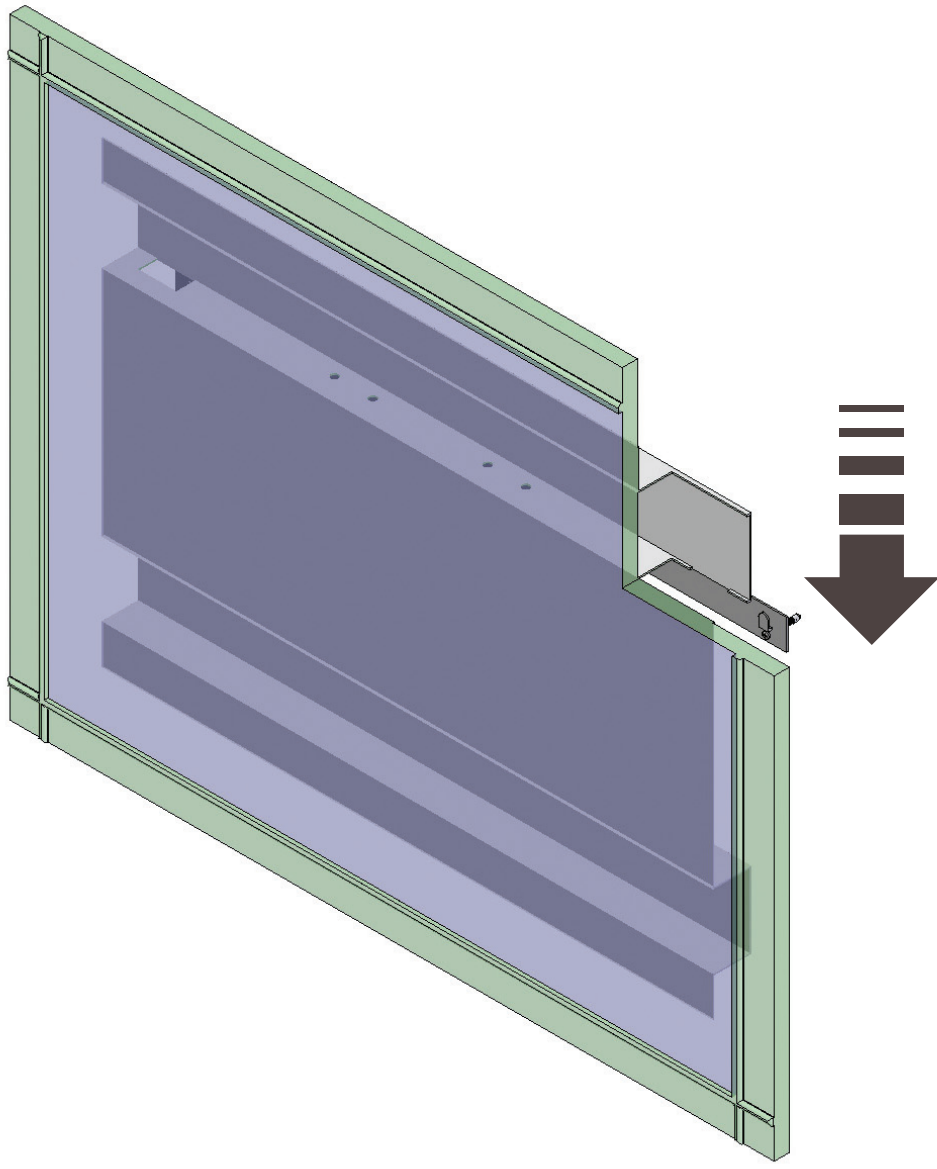

- L'installazione deve avvenire a pavimento e pareti finite • Installation must take place once floor and walls are completed • Установка осуществляется после завершения отделки пола и стен.
- Misure espresse in cm • Measurements in cm • Размеры в см.
- I dati e le caratteristiche non impegnano la Lineatre srl, che si riserva il diritto di apportare tutte le modifiche ritenute opportune senza obbligo di preavviso o sostituzione.
- The data and characteristics indicated do not oblige Lineatre srl, who reserve the right to make the necessary changes they feel opportune without forewarning or substitution.
- Приведенные данные и характеристики не являются обязательными для фирмы LINEATRE s.r.l. Фирма оставляет за собой право внесения всех тех изменений, которые будут признаны необходимыми без обязательства предварительного или замены.

1b

SCHEDA PRODOTTO

La presente scheda prodotto ottempera alle disposizioni della direttiva D.L. 206/2005 "Codice del consumo"

ATTENZIONE!!!

La LINEATRE s.r.l. fornisce di corredo viti e tasselli, ma l'installatore dovrà controllare che siano adatti al tipo di parete. Non ci riterremo pertanto responsabili di eventuali danni dovuti al montaggio. Si invita la clientela a controllare il materiale ricevuto prima del montaggio o della installazione. Il montaggio deve essere eseguito secondo le istruzioni di montaggio allegate.

MATERIALI IMPIEGATI

TELAIO SPECCHIERA:
Lamiera zincata. Laccato Bianco Ral 9010 (finitura epossidica)

CORNICE
Vetro float fuso argentato spessore 6 mm.

SPECCHIO CON MOLATURA:
Vetro float argentato spessore 4 mm.