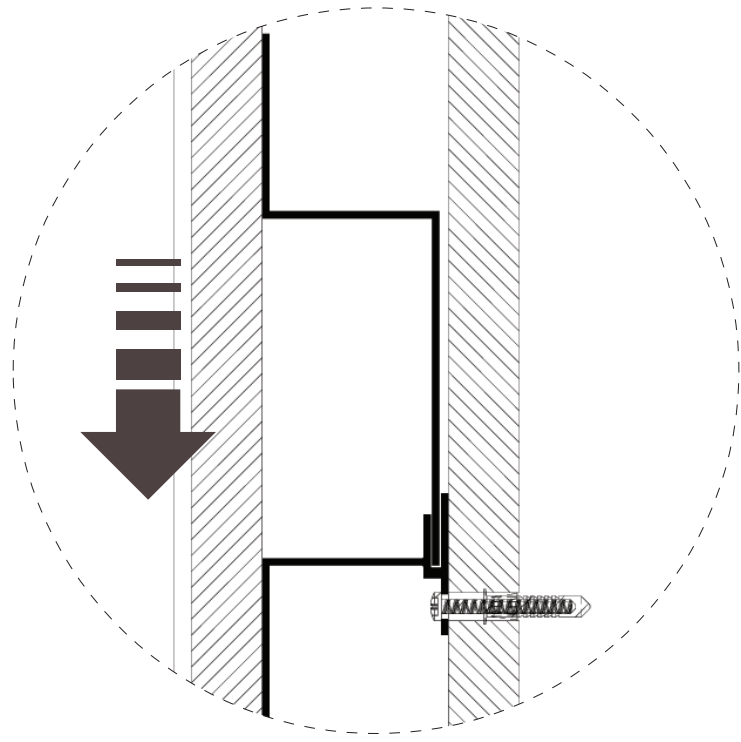

- L'installazione deve avvenire a pavimento e pareti finite • Installation must take place once floor and walls are completed • Установка осуществляется после завершения отделки пола и стен.
- Misure espresse in cm • Measurements in cm • Размеры в см.
- I dati e le caratteristiche non impegnano la Lineatre srl, che si riserva il diritto di apportare tutte le modifiche ritenute opportune senza obbligo di preavviso o sostituzione.
- The data and characteristics indicated do not oblige Lineatre srl, who reserve the right to make the necessary changes they feel opportune without forewarning or substitution.
- Приведенные данные и характеристики не являются обязательными для фирмы LINEATRE s.r.l. Фирма оставляет за собой право внесения всех тех изменений, которые будут признаны необходимыми без обязательства предварительного или замены.

NEWS

	14,9
--	-------------

 ITALY export	17
------------------	-----------

 ITALY export	0,091 m ³
------------------	--------------------------------

	P=9 L=92 h=110
--	---

1a

2a

2 x Ø 6mm

1b

SCHEDA PRODOTTO

La presente scheda prodotto ottempera alle disposizioni della direttiva D.L. 206/2005 "Codice del consumo"

ATTENZIONE!!!

La LINEATRE s.r.l. fornisce di corredo viti e tasselli, ma l'installatore dovrà controllare che siano adatti al tipo di parete. Non ci riterremo pertanto responsabili di eventuali danni dovuti al montaggio. Si invita la clientela a controllare il materiale ricevuto prima del montaggio o della installazione. Il montaggio deve essere eseguito secondo le istruzioni di montaggio allegate.

MATERIALI IMPIEGATI

TELAIO SPECCHIERA:
Lamiera zincata. Laccato Bianco Ral 9010 (finitura epossidica)

CORNICE
Vetro float fuso argentato spessore 6 mm.

SPECCHIO CON MOLATURA:
Vetro float argentato spessore 4 mm.