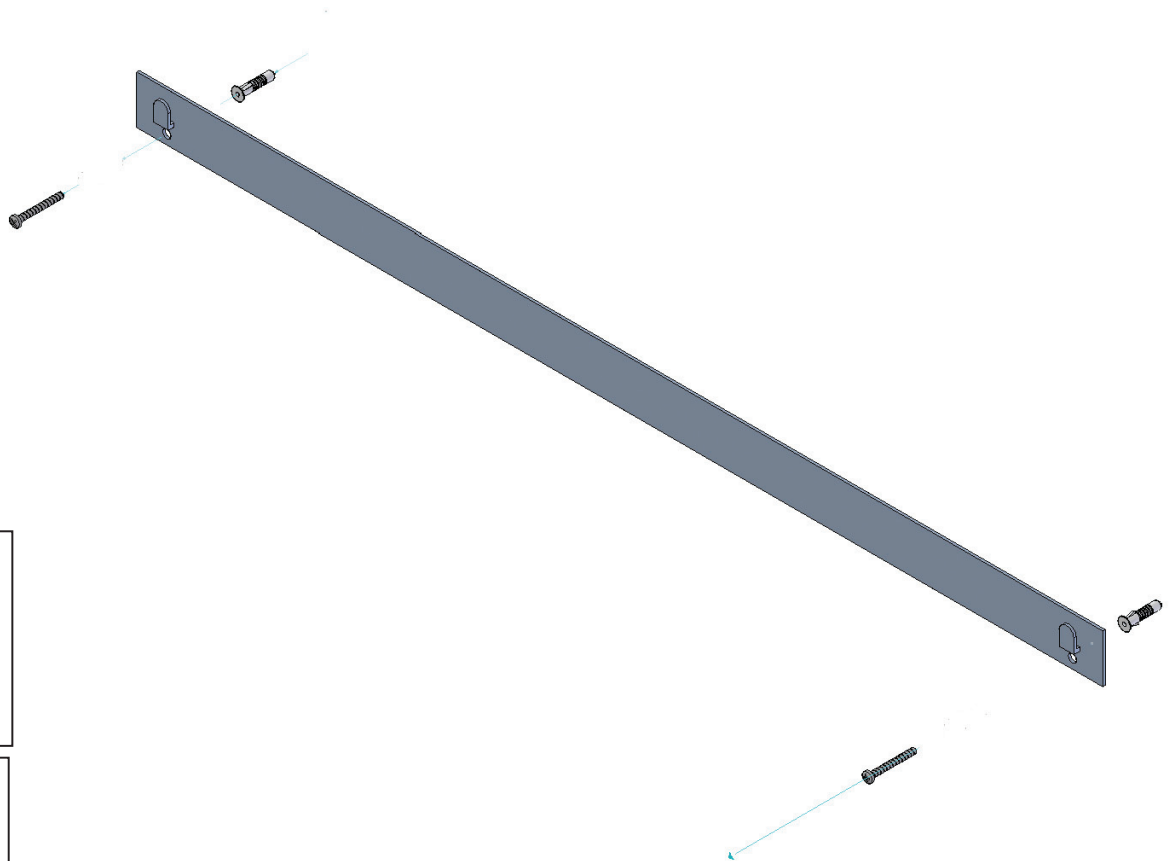

- L'installazione deve avvenire a pavimento e pareti finite • Installation must take place once floor and walls are completed • Установка осуществляется после завершения отделки пола и стен.
- Misure espresse in cm • Measurements in cm • Размеры в см.
- I dati e le caratteristiche non impegnano la Lineatre srl, che si riserva il diritto di apportare tutte le modifiche ritenute opportune senza obbligo di preavviso o sostituzione.
- The data and characteristics indicated do not oblige Lineatre srl, who reserve the right to make the necessary changes they feel opportune without forewarning or substitution.
- Приведенные данные и характеристики не являются обязательными для фирмы LINEATRE s.r.l. Фирма оставляет за собой право внесения всех тех изменений, которые будут признаны необходимыми без обязательства предварительного или замены.

NEWS

	14,9
--	-------------

 ITALY export	17
------------------	-----------

 ITALY export	0,091 m ³
------------------	--------------------------------

	P=9 L=92 h=110
--	---

1a

2a

2 x Ø 6mm

1b

SCHEDA PRODOTTO

La presente scheda prodotto ottempera alle disposizioni della direttiva D.L. 206/2005 "Codice del consumo"

ATTENZIONE!!!

La LINEATRE s.r.l. fornisce di corredo viti e tasselli, ma l'installatore dovrà controllare che siano adatti al tipo di parete. Non ci riterremo pertanto responsabili di eventuali danni dovuti al montaggio. Si invita la clientela a controllare il materiale ricevuto prima del montaggio o della installazione. Il montaggio deve essere eseguito secondo le istruzioni di montaggio allegate.

MATERIALI IMPIEGATI

TELAIO SPECCHIERA:
Lamiera zincata. Laccato Bianco Ral 9010 (finitura epossidica)

CORNICE
Vetro float fuso argentato spessore 6 mm.

SPECCHIO CON MOLATURA:
Vetro float argentato spessore 4 mm.