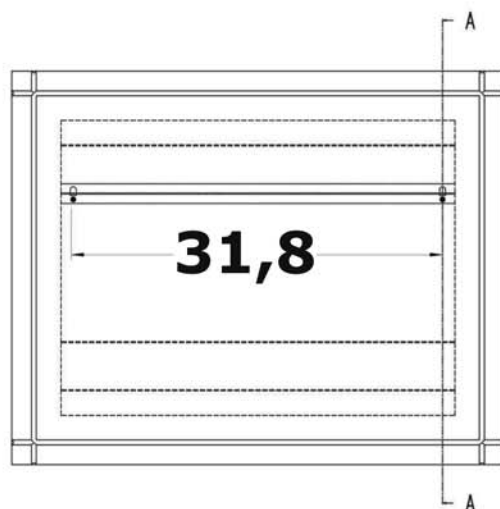

- L'installazione deve avvenire a pavimento e pareti finite • Installation must take place once floor and walls are completed • Установка осуществляется после завершения отделки пола и стен.
- Misure espresse in cm • Measurements in cm • Размеры в см.
- I dati e le caratteristiche non impegnano la Lineatre srl, che si riserva il diritto di apportare tutte le modifiche ritenute opportune senza obbligo di preavviso o sostituzione.
- The data and characteristics indicated do not oblige Lineatre srl, who reserve the right to make the necessary changes they feel opportune without forewarning or substitution.
- Приведенные данные и характеристики не являются обязательными для фирмы LINEATRE s.r.l. Фирма оставляет за собой право внесения всех тех изменений, которые будут признаны необходимыми без обязательства предварительного или замены.

NEWS

	14,9
--	-------------

 ITALY export	17
------------------	-----------

 ITALY export	0,091 m ³
------------------	--------------------------------

	P=9 L=92 h=110
--	---

1a

2a

2 x Ø 6mm