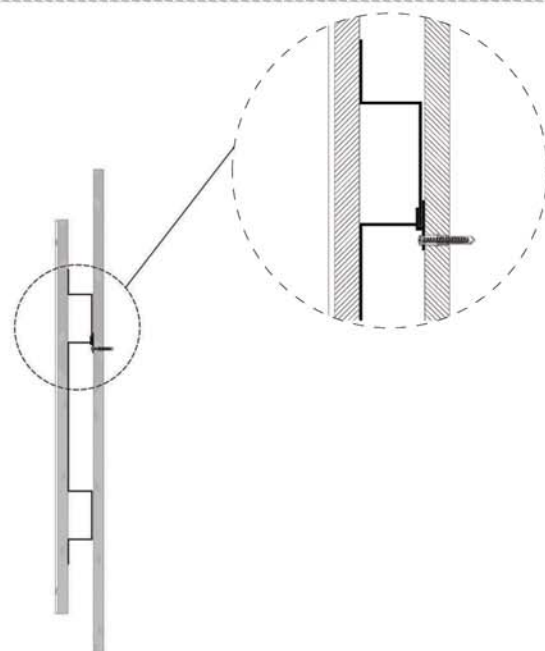

- L'installazione deve avvenire a pavimento e pareti finite • Installation must take place once floor and walls are completed • Установка осуществляется после завершения отделки пола и стен.
- Misure espresse in cm • Measurements in cm • Размеры в см.
- I dati e le caratteristiche non impegnano la Lineatre srl, che si riserva il diritto di apportare tutte le modifiche ritenute opportune senza obbligo di preavviso o sostituzione.
- The data and characteristics indicated do not oblige Lineatre srl, who reserve the right to make the necessary changes they feel opportune without forewarning or substitution.
- Приведенные данные и характеристики не являются обязательными для фирмы LINEATRE s.r.l. Фирма оставляет за собой право внесения всех тех изменений, которые будут признаны необходимыми без обязательства предварительного или замены.

NEWS

	14,9
--	-------------

 ITALY export	17
------------------	-----------

 ITALY export	0,091 m ³
------------------	--------------------------------

	P=9 L=92 h=110
--	---

1a

2a

2 x Ø 6mm

1b

SCHEDA PRODOTTO

La presente scheda prodotto ottempera alle disposizioni della direttiva D.L. 206/2005 "Codice del consumo"

ATTENZIONE!!!

La LINEATRE s.r.l. fornisce di corredo viti e tasselli, ma l'installatore dovrà controllare che siano adatti al tipo di parete. Non ci riterremo pertanto responsabili di eventuali danni dovuti al montaggio. Si invita la clientela a controllare il materiale ricevuto prima del montaggio o della installazione. Il montaggio deve essere eseguito secondo le istruzioni di montaggio allegate.

MATERIALI IMPIEGATI

TELAIO SPECCHIERA:
Lamiera zincata. Laccato Bianco Ral 9010 (finitura epossidica)

CORNICE
Vetro float fuso argentato spessore 6 mm.

SPECCHIO CON MOLATURA:
Vetro float argentato spessore 4 mm.