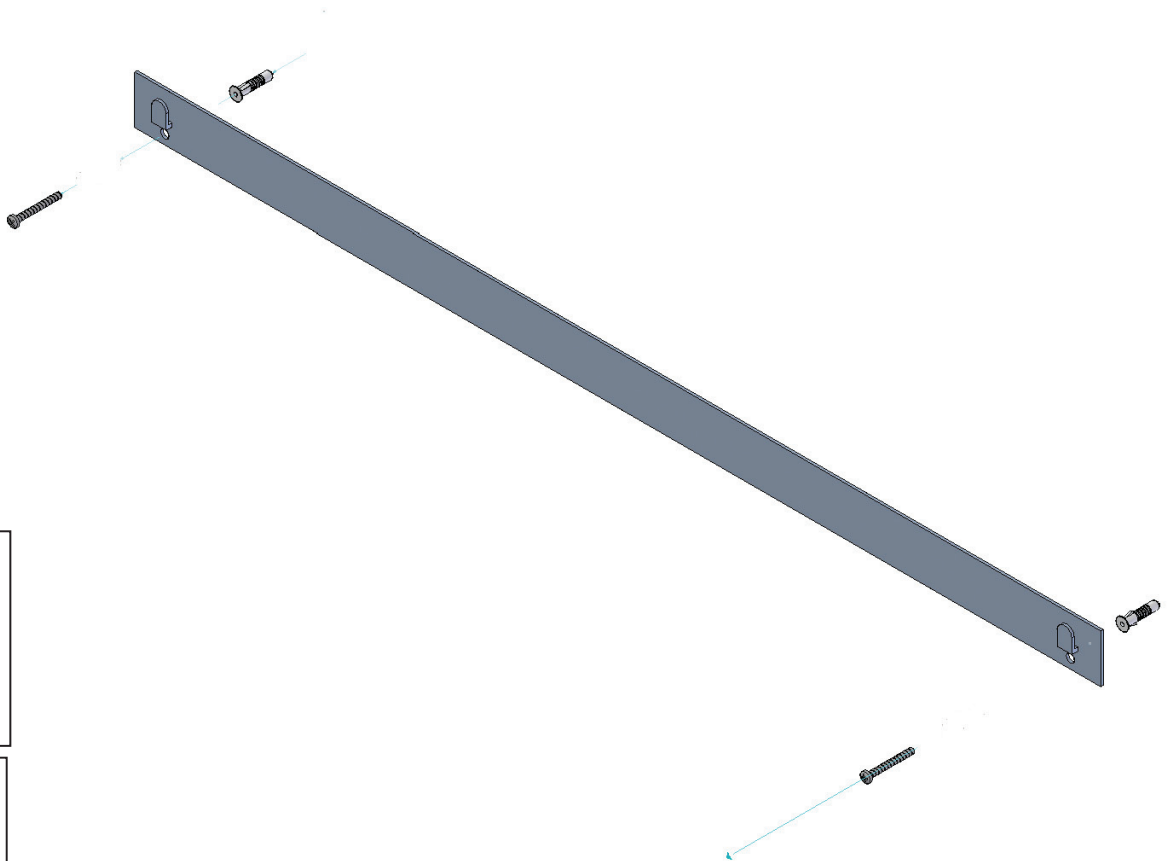

- L'installazione deve avvenire a pavimento e pareti finite • Installation must take place once floor and walls are completed • Установка осуществляется после завершения отделки пола и стен.
- Misure espresse in cm • Measurements in cm • Размеры в см.
- I dati e le caratteristiche non impegnano la Lineatre srl, che si riserva il diritto di apportare tutte le modifiche ritenute opportune senza obbligo di preavviso o sostituzione.
- The data and characteristics indicated do not oblige Lineatre srl, who reserve the right to make the necessary changes they feel opportune without forewarning or substitution.
- Приведенные данные и характеристики не являются обязательными для фирмы LINEATRE s.r.l. Фирма оставляет за собой право внесения всех тех изменений, которые будут признаны необходимыми без обязательства предварительного или замены.

NEWS

	14,9
--	-------------

 ITALY export	17
------------------	-----------

 ITALY export	0,091 m ³
------------------	--------------------------------

	P=9
	L=92
	h=110

1a

2a

2 x Ø 6mm

1b

SCHEDA PRODOTTO

La presente scheda prodotto ottempera alle disposizioni della direttiva D.L. 206/2005 "Codice del consumo"

ATTENZIONE!!!

La LINEATRE s.r.l. fornisce di corredo viti e tasselli, ma l'installatore dovrà controllare che siano adatti al tipo di parete. Non ci riterremo pertanto responsabili di eventuali danni dovuti al montaggio. Si invita la clientela a controllare il materiale ricevuto prima del montaggio o della installazione. Il montaggio deve essere eseguito secondo le istruzioni di montaggio allegate.