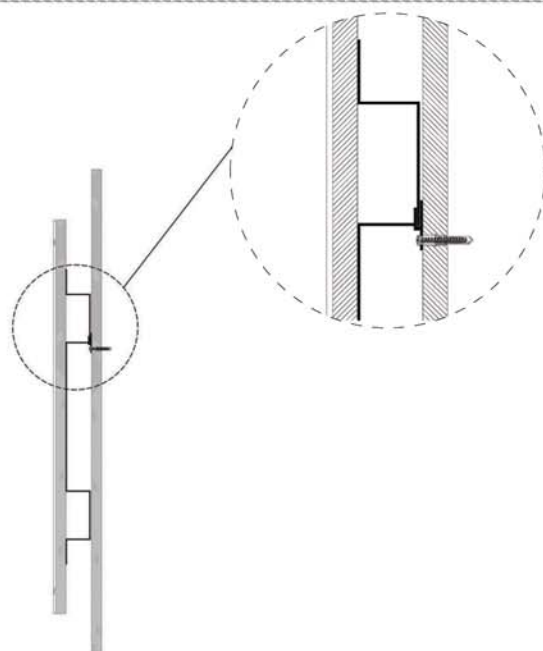

- L'installazione deve avvenire a pavimento e pareti finite • Installation must take place once floor and walls are completed • Установка осуществляется после завершения отделки пола и стен.
- Misure espresse in cm • Measurements in cm • Размеры в см.
- I dati e le caratteristiche non impegnano la Lineatre srl, che si riserva il diritto di apportare tutte le modifiche ritenute opportune senza obbligo di preavviso o sostituzione.
- The data and characteristics indicated do not oblige Lineatre srl, who reserve the right to make the necessary changes they feel opportune without forewarning or substitution.
- Приведенные данные и характеристики не являются обязательными для фирмы LINEATRE s.r.l. Фирма оставляет за собой право внесения всех тех изменений, которые будут признаны необходимыми без обязательства предварительного или замены.

NEWS

	14,9
--	-------------

 ITALY export	17
------------------	-----------

 ITALY export	0,091 m ³
------------------	--------------------------------

	P=9
	L=92
	h=110

1a

2a

2 x Ø 6mm

1b

SCHEDA PRODOTTO

La presente scheda prodotto ottempera alle disposizioni della direttiva D.L. 206/2005 "Codice del consumo"

ATTENZIONE!!!

La LINEATRE s.r.l. fornisce di corredo viti e tasselli, ma l'installatore dovrà controllare che siano adatti al tipo di parete. Non ci riterremo pertanto responsabili di eventuali danni dovuti al montaggio. Si invita la clientela a controllare il materiale ricevuto prima del montaggio o della installazione. Il montaggio deve essere eseguito secondo le istruzioni di montaggio allegate.

MATERIALI IMPIEGATI

TELAIO SPECCHIERA:
Lamiera zincata. Laccato Bianco Ral 9010 (finitura epossidica)

CORNICE
Vetro float fuso argentato spessore 6 mm.

SPECCHIO CON MOLATURA:
Vetro float argentato spessore 4 mm.