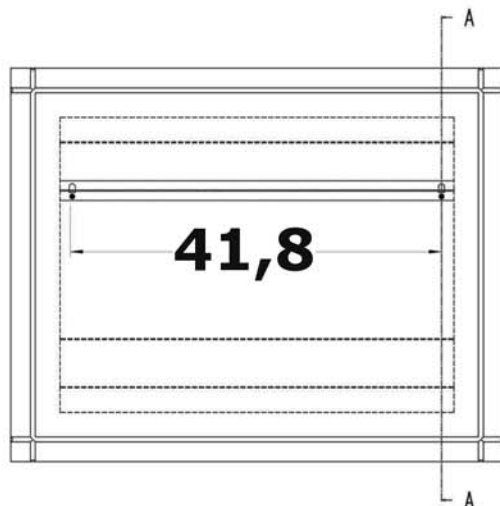

- L'installazione deve avvenire a pavimento e pareti finite • Installation must take place once floor and walls are completed • Установка осуществляется после завершения отделки пола и стен.
- Misure espresse in cm • Measurements in cm • Размеры в см.
- I dati e le caratteristiche non impegnano la Lineatre srl, che si riserva il diritto di apportare tutte le modifiche ritenute opportune senza obbligo di preavviso o sostituzione.
- The data and characteristics indicated do not oblige Lineatre srl, who reserve the right to make the necessary changes they feel opportune without forewarning or substitution.
- Приведенные данные и характеристики не являются обязательными для фирмы LINEATRE s.r.l. Фирма оставляет за собой право внесения всех тех изменений, которые будут признаны необходимыми без обязательства предварительного или замены.

NEWS

	14,9
--	-------------

 ITALY export	17
------------------	-----------

 ITALY export	0,091 m ³
------------------	--------------------------------

	P=9
	L=92
	h=110

1a

2a

2 x Ø 6mm