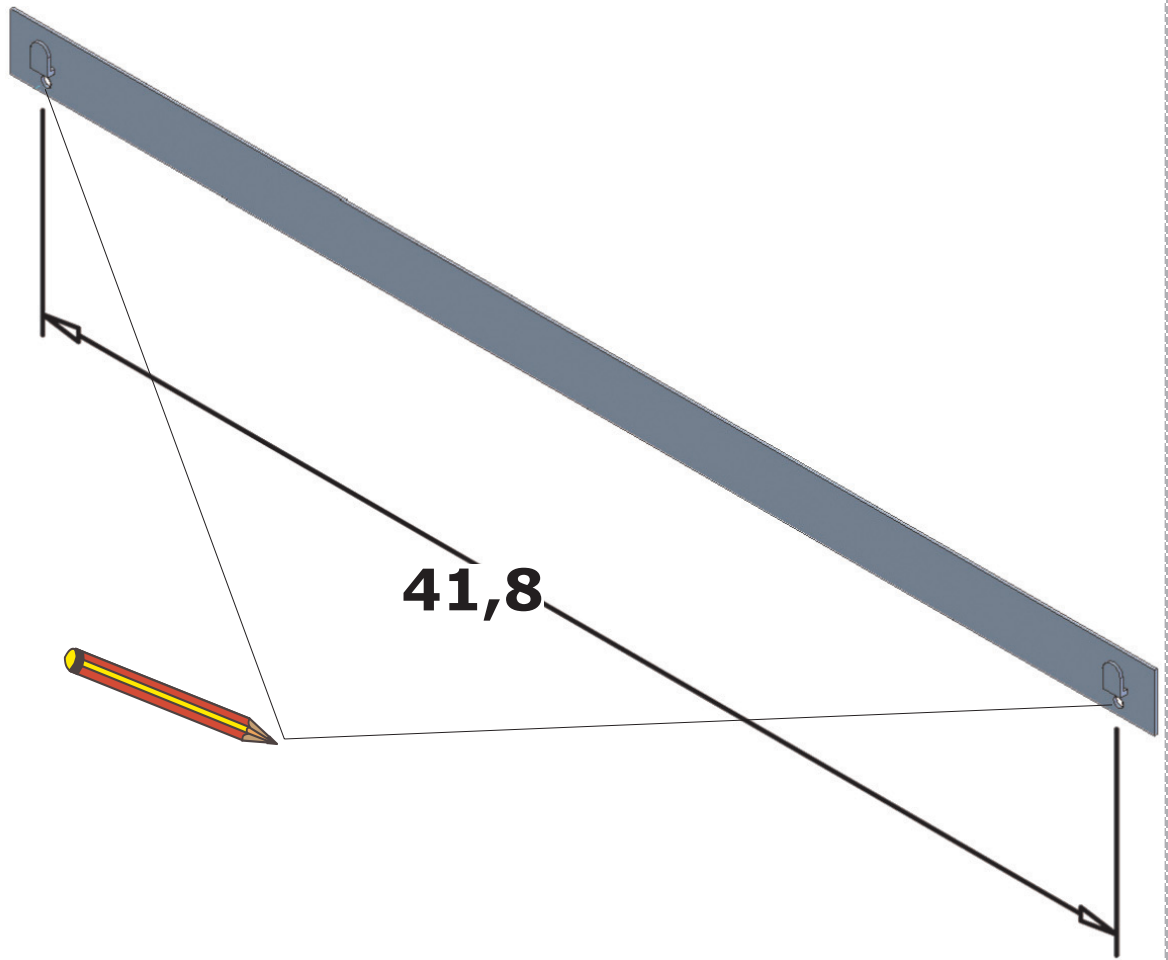

- L'installazione deve avvenire a pavimento e pareti finite • Installation must take place once floor and walls are completed • Установка осуществляется после завершения отделки пола и стен.
- Misure espresse in cm • Measurements in cm • Размеры в см.
- I dati e le caratteristiche non impegnano la Lineatre srl, che si riserva il diritto di apportare tutte le modifiche ritenute opportune senza obbligo di preavviso o sostituzione.
- The data and characteristics indicated do not oblige Lineatre srl, who reserve the right to make the necessary changes they feel opportune without forewarning or substitution.
- Приведенные данные и характеристики не являются обязательными для фирмы LINEATRE s.r.l. Фирма оставляет за собой право внесения всех тех изменений, которые будут признаны необходимыми без обязательства предварительного или замены.

NEWS

	14,9
--	-------------

 ITALY export	17
------------------	-----------

 ITALY export	0,091 m ³
------------------	--------------------------------

	P=9
	L=92
	h=110

1a

2a

2 x Ø 6mm