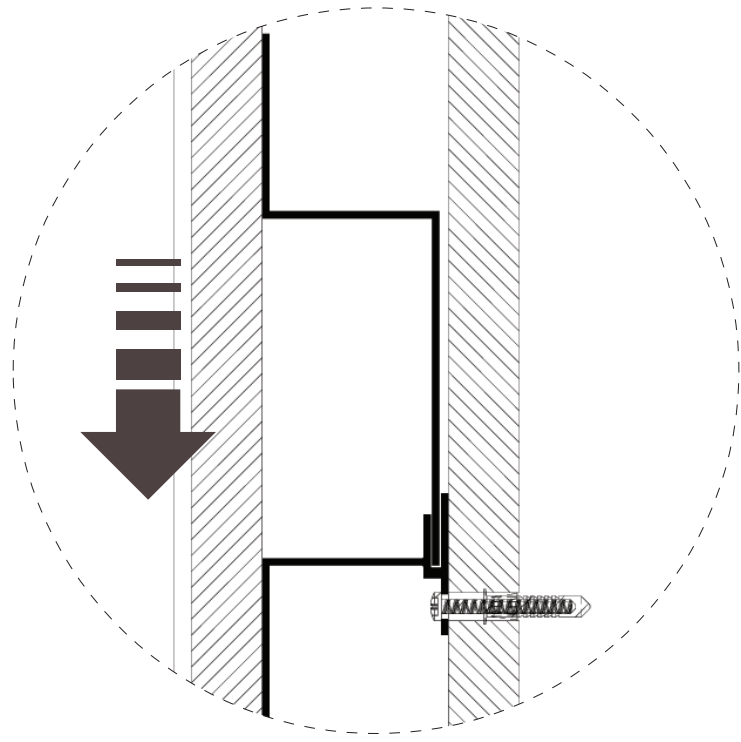

- L'installazione deve avvenire a pavimento e pareti finite • Installation must take place once floor and walls are completed • Установка осуществляется после завершения отделки пола и стен.
- Misure espresse in cm • Measurements in cm • Размеры в см.
- I dati e le caratteristiche non impegnano la Lineatre srl, che si riserva il diritto di apportare tutte le modifiche ritenute opportune senza obbligo di preavviso o sostituzione.
- The data and characteristics indicated do not oblige Lineatre srl, who reserve the right to make the necessary changes they feel opportune without forewarning or substitution.
- Приведенные данные и характеристики не являются обязательными для фирмы LINEATRE s.r.l. Фирма оставляет за собой право внесения всех тех изменений, которые будут признаны необходимыми без обязательства предварительного или замены.

NEWS

	14,9
--	-------------

 ITALY export	17
------------------	-----------

 ITALY export	0,091 m ³
------------------	--------------------------------

	P=9
	L=92
	h=110

1a

2a

2 x Ø 6mm

1b

SCHEDA PRODOTTO

La presente scheda prodotto ottempera alle disposizioni della direttiva D.L. 206/2005 "Codice del consumo"

ATTENZIONE!!!

La LINEATRE s.r.l. fornisce di corredo viti e tasselli, ma l'installatore dovrà controllare che siano adatti al tipo di parete. Non ci riterremo pertanto responsabili di eventuali danni dovuti al montaggio. Si invita la clientela a controllare il materiale ricevuto prima del montaggio o della installazione. Il montaggio deve essere eseguito secondo le istruzioni di montaggio allegate.

MATERIALI IMPIEGATI

TELAIO SPECCHIERA:
Lamiera zincata. Laccato Bianco Ral 9010 (finitura epossidica)

CORNICE
Vetro float fuso argentato spessore 6 mm.

SPECCHIO CON MOLATURA:
Vetro float argentato spessore 4 mm.