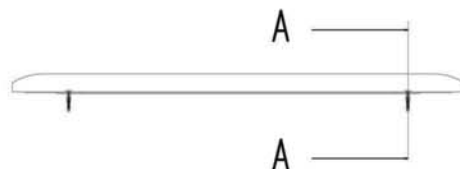

• L'installazione deve avvenire a pavimento e pareti finite • Installation must take place once floor and walls are completed • Установка осуществляется после завершения отделки пола и стен.  
 • Misure espresse in cm • Measurements in cm • Размеры в см.  
 • I dati e le caratteristiche non impegnano la Lineatre srl, che si riserva il diritto di apportare tutte le modifiche ritenute opportune senza obbligo di preavviso o sostituzione.  
 • The data and characteristics indicated do not oblige Lineatre srl, who reserve the right to make the necessary changes they feel opportune without forewarning or substitution.  
 • Приведенные данные и характеристики не являются обязательными для фирмы LINEATRE s.r.l. Фирма оставляет за собой право внесения всех тех изменений, которые будут признаны необходимыми без обязательства предварительного или замены.

**NEWS**

	17
 Kg	19
 m <sup>3</sup>	0,087
	P=6 L=88 h=165

1a

2a

2 x Ø 6mm

1b