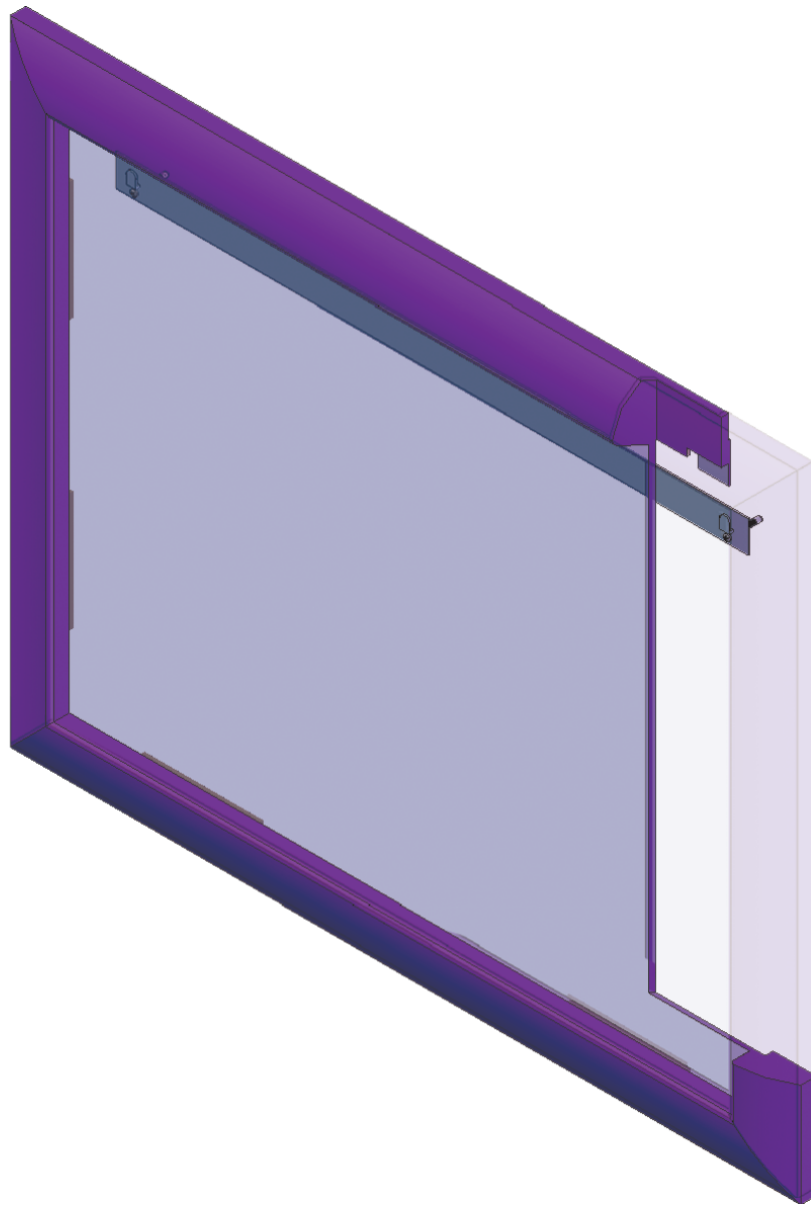

• L'installazione deve avvenire a pavimento e pareti finite • Installation must take place once floor and walls are completed • Установка осуществляется после завершения отделки пола и стен.  
 • Misure espresse in cm • Measurements in cm • Размеры в см.  
 • I dati e le caratteristiche non impegnano la Lineatre srl, che si riserva il diritto di apportare tutte le modifiche ritenute opportune senza obbligo di preavviso o sostituzione.  
 • The data and characteristics indicated do not oblige Lineatre srl, who reserve the right to make the necessary changes they feel opportune without forewarning or substitution.  
 • Приведенные данные и характеристики не являются обязательными для фирмы LINEATRE s.r.l. Фирма оставляет за собой право внесения всех тех изменений, которые будут признаны необходимыми без обязательства предварительного или замены.

**NEWS**

	17
 Kg	19
 m <sup>3</sup>	0,087
	P=6 L=88 h=165

1a

2a

2 x Ø 6mm

1b

### MATERIALI IMPIEGATI

**TELAIO SPECCHIERA:**

Legno massello

**VERNICIATURA**

Foglia Argento – Foglia Oro:

Poro chiuso - Pigmentato – Fondo poliuretano e  
finitura acrilica semilucido

**SPECCHIO:**

Vetro float argentato spessore 4 mm.