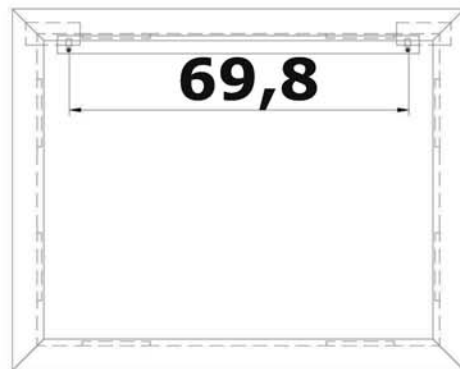

• L'installazione deve avvenire a pavimento e pareti finite • Installation must take place once floor and walls are completed • Установка осуществляется после завершения отделки пола и стен.  
 • Misure espresse in cm • Measurements in cm • Размеры в см.  
 • I dati e le caratteristiche non impegnano la Lineatre srl, che si riserva il diritto di apportare tutte le modifiche ritenute opportune senza obbligo di preavviso o sostituzione.  
 • The data and characteristics indicated do not oblige Lineatre srl, who reserve the right to make the necessary changes they feel opportune without forewarning or substitution.  
 • Приведенные данные и характеристики не являются обязательными для фирмы LINEATRE s.r.l. Фирма оставляет за собой право внесения всех тех изменений, которые будут признаны необходимыми без обязательства предварительного или замены.

**NEWS**

	17
 Kg	19
 m <sup>3</sup>	0,087
	P=6 L=88 h=165

1a

2a

2 x Ø 6mm

1b