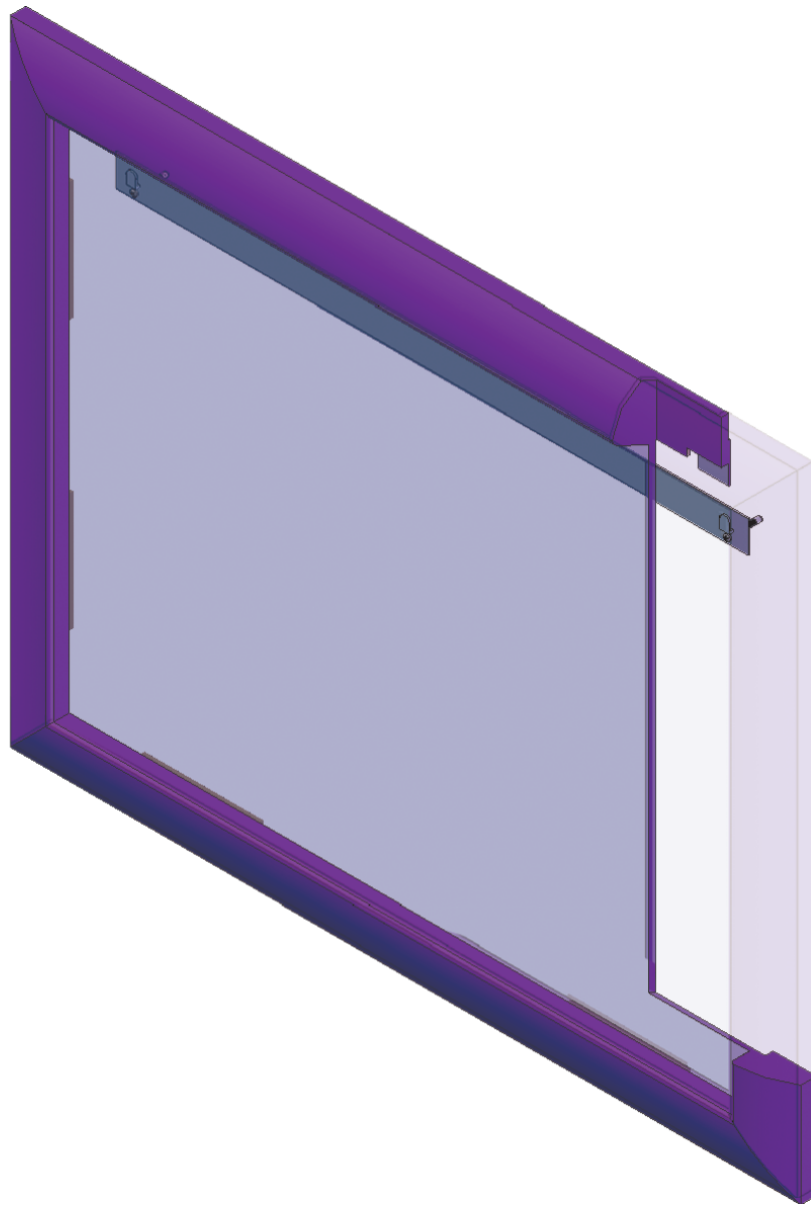

• L'installazione deve avvenire a pavimento e pareti finite • Installation must take place once floor and walls are completed • Установка осуществляется после завершения отделки пола и стен.  
 • Misure espresse in cm • Measurements in cm • Размеры в см.  
 • I dati e le caratteristiche non impegnano la Lineatre srl, che si riserva il diritto di apportare tutte le modifiche ritenute opportune senza obbligo di preavviso o sostituzione.  
 • The data and characteristics indicated do not oblige Lineatre srl, who reserve the right to make the necessary changes they feel opportune without forewarning or substitution.  
 • Приведенные данные и характеристики не являются обязательными для фирмы LINEATRE s.r.l. Фирма оставляет за собой право внесения всех тех изменений, которые будут признаны необходимыми без обязательства предварительного или замены.

**NEWS**

	13
 Kg	16
 m <sup>3</sup>	0,081
	P=6 L=116 h=117

1a

2a

2 x Ø 6mm

1b

B

### MATERIALI IMPIEGATI

**TELAIO SPECCHIERA:**

Legno massello

**VERNICIATURA**

Foglia Argento – Foglia Oro:

Poro chiuso - Pigmentato – Fondo poliuretano e  
finitura acrilica semilucido

**SPECCHIO:**

Vetro float argentato spessore 4 mm.