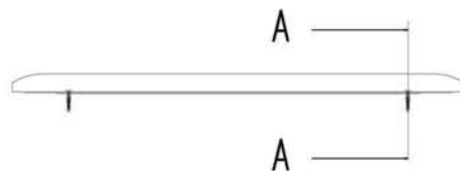

• L'installazione deve avvenire a pavimento e pareti finite • Installation must take place once floor and walls are completed • Установка осуществляется после завершения отделки пола и стен.  
 • Misure espresse in cm • Measurements in cm • Размеры в см.  
 • I dati e le caratteristiche non impegnano la Lineatre srl, che si riserva il diritto di apportare tutte le modifiche ritenute opportune senza obbligo di preavviso o sostituzione.  
 • The data and characteristics indicated do not oblige Lineatre srl, who reserve the right to make the necessary changes they feel opportune without forewarning or substitution.  
 • Приведенные данные и характеристики не являются обязательными для фирмы LINEATRE s.r.l. Фирма оставляет за собой право внесения всех тех изменений, которые будут признаны необходимыми без обязательства предварительного или замены.

**NEWS**

	13
 Kg	16
 m <sup>3</sup>	0,081
	P=6 L=116 h=117

1a

2a

2 x Ø 6mm

1b

B