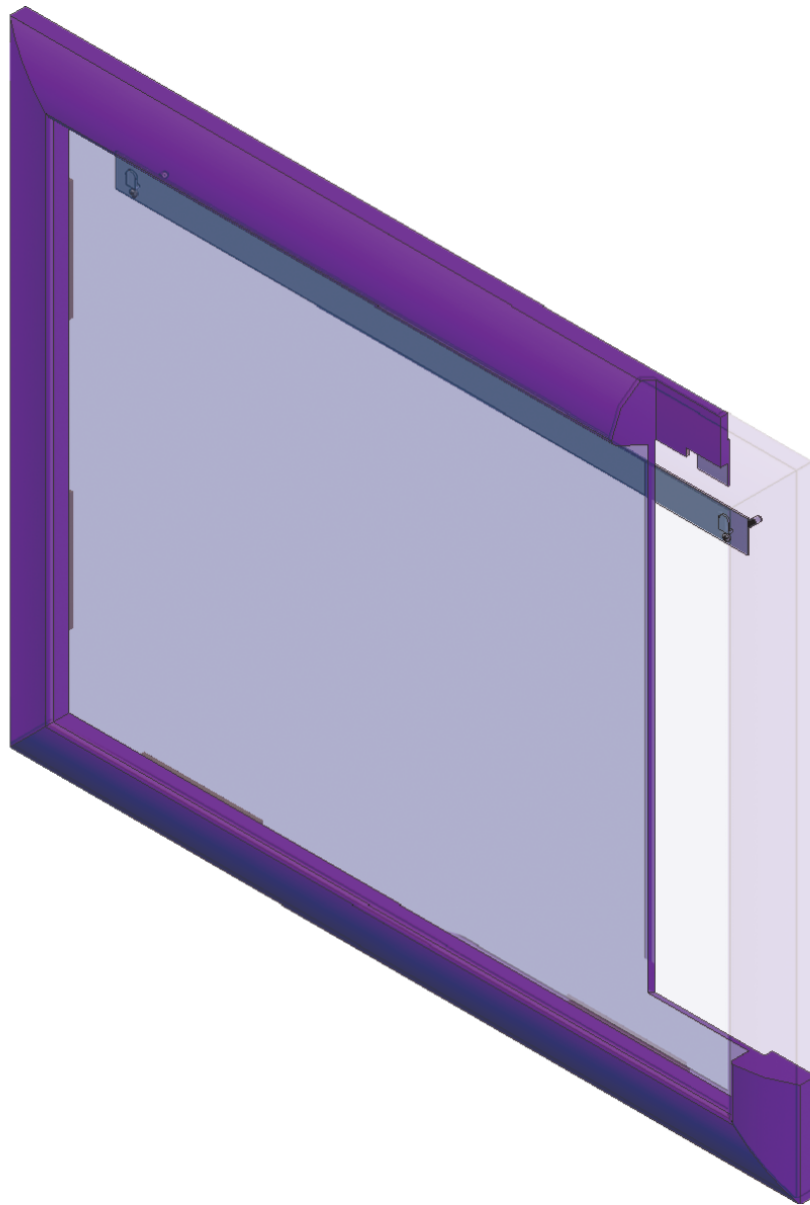

• L'installazione deve avvenire a pavimento e pareti finite • Installation must take place once floor and walls are completed • Установка осуществляется после завершения отделки пола и стен.
 • Misure espresse in cm • Measurements in cm • Размеры в см.
 • I dati e le caratteristiche non impegnano la Lineatre srl, che si riserva il diritto di apportare tutte le modifiche ritenute opportune senza obbligo di preavviso o sostituzione.
 • The data and characteristics indicated do not oblige Lineatre srl, who reserve the right to make the necessary changes they feel opportune without forewarning or substitution.
 • Приведенные данные и характеристики не являются обязательными для фирмы LINEATRE s.r.l. Фирма оставляет за собой право внесения всех тех изменений, которые будут признаны необходимыми без обязательства предварительного или замены.

NEWS

	10,5
--	------

	12
--	----

	0,062
--	-------

	P=6 L=88 h=117
--	----------------------

1a

2a

1b

SCHEDA PRODOTTO

La presente scheda prodotto ottempera alle disposizioni della direttiva D.L. 206/2005 "Codice del consumo"

ATTENZIONE!!!

La LINEATRE s.r.l. fornisce di corredo viti e tasselli, ma l'installatore dovrà controllare che siano adatti al tipo di parete. Non ci riterremo pertanto responsabili di eventuali danni dovuti al montaggio. Si invita la clientela a controllare il materiale ricevuto prima del montaggio o della installazione. Il montaggio deve essere eseguito secondo le istruzioni di montaggio allegate.

MATERIALI IMPIEGATI

TELAIO SPECCHIERA:

Legno massello

VERNICIATURA

Foglia Argento – Foglia Oro:

Poro chiuso - Pigmentato – Fondo poliuretano e
finitura acrilica semilucido

SPECCHIO:

Vetro float argentato spessore 4 mm.