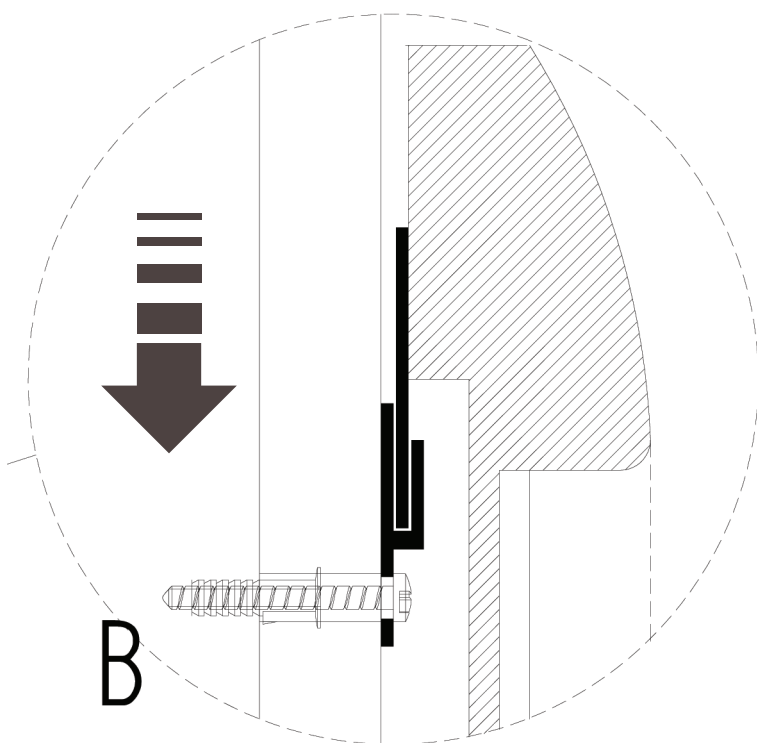

• L'installazione deve avvenire a pavimento e pareti finite • Installation must take place once floor and walls are completed • Установка осуществляется после завершения отделки пола и стен.
 • Misure espresse in cm • Measurements in cm • Размеры в см.
 • I dati e le caratteristiche non impegnano la Lineatre srl, che si riserva il diritto di apportare tutte le modifiche ritenute opportune senza obbligo di preavviso o sostituzione.
 • The data and characteristics indicated do not oblige Lineatre srl, who reserve the right to make the necessary changes they feel opportune without forewarning or substitution.
 • Приведенные данные и характеристики не являются обязательными для фирмы LINEATRE s.r.l. Фирма оставляет за собой право внесения всех тех изменений, которые будут признаны необходимыми без обязательства предварительного или замены.

NEWS

	10,5 Kg
--	-------------------

	12,5 Kg
--	-------------------

	0,062 m ³
--	--------------------------------

	P= 6 L= 88 h= 117
--	-------------------------

1a

2a

2 x Ø 6mm

1b

SCHEDA PRODOTTO

La presente scheda prodotto ottempera alle disposizioni della direttiva D.L. 206/2005 "Codice del consumo"

ATTENZIONE!!!

La LINEATRE s.r.l. fornisce di corredo viti e tasselli, ma l'installatore dovrà controllare che siano adatti al tipo di parete. Non ci riterremo pertanto responsabili di eventuali danni dovuti al montaggio. Si invita la clientela a controllare il materiale ricevuto prima del montaggio o della installazione. Il montaggio deve essere eseguito secondo le istruzioni di montaggio allegate.