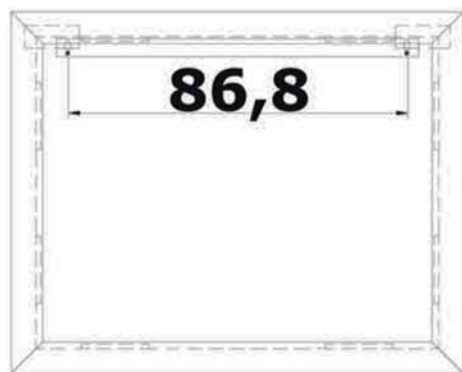

• L'installazione deve avvenire a pavimento e pareti finite • Installation must take place once floor and walls are completed • Установка осуществляется после завершения отделки пола и стен.
 • Misure espresse in cm • Measurements in cm • Размеры в см.
 • I dati e le caratteristiche non impegnano la Lineatre srl, che si riserva il diritto di apportare tutte le modifiche ritenute opportune senza obbligo di preavviso o sostituzione.
 • The data and characteristics indicated do not oblige Lineatre srl, who reserve the right to make the necessary changes they feel opportune without forewarning or substitution.
 • Приведенные данные и характеристики не являются обязательными для фирмы LINEATRE s.r.l. Фирма оставляет за собой право внесения всех тех изменений, которые будут признаны необходимыми без обязательства предварительного или замены.

NEWS

	10,5 Kg
--	-------------------

	12,5 Kg
--	-------------------

	0,062 m ³
--	--------------------------------

	P= 6 L= 88 h= 117
--	-------------------------

1a

2a

2 x Ø 6mm