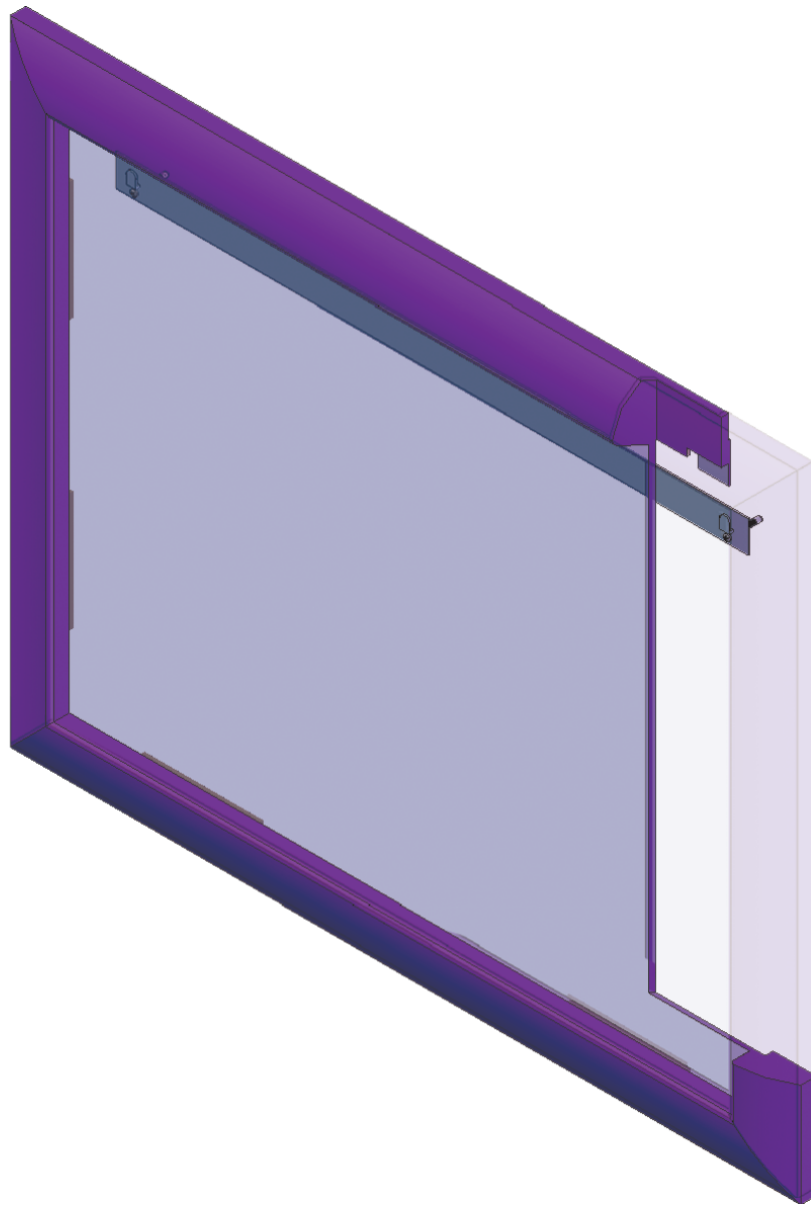

• L'installazione deve avvenire a pavimento e pareti finite • Installation must take place once floor and walls are completed • Установка осуществляется после завершения отделки пола и стен.
 • Misure espresse in cm • Measurements in cm • Размеры в см.
 • I dati e le caratteristiche non impegnano la Lineatre srl, che si riserva il diritto di apportare tutte le modifiche ritenute opportune senza obbligo di preavviso o sostituzione.
 • The data and characteristics indicated do not oblige Lineatre srl, who reserve the right to make the necessary changes they feel opportune without forewarning or substitution.
 • Приведенные данные и характеристики не являются обязательными для фирмы LINEATRE s.r.l. Фирма оставляет за собой право внесения всех тех изменений, которые будут признаны необходимыми без обязательства предварительного или замены.

NEWS

	10,5 Kg
--	-------------------

	12,5 Kg
--	-------------------

	0,062 m ³
--	--------------------------------

	P= 6 L= 88 h= 117
--	-------------------------

1a

2a

2 x Ø 6mm

1b

SCHEDA PRODOTTO

La presente scheda prodotto ottempera alle disposizioni della direttiva D.L. 206/2005 "Codice del consumo"

ATTENZIONE!!!

La LINEATRE s.r.l. fornisce di corredo viti e tasselli, ma l'installatore dovrà controllare che siano adatti al tipo di parete. Non ci riterremo pertanto responsabili di eventuali danni dovuti al montaggio. Si invita la clientela a controllare il materiale ricevuto prima del montaggio o della installazione. Il montaggio deve essere eseguito secondo le istruzioni di montaggio allegate.

MATERIALI IMPIEGATI

TELAIO SPECCHIERA;
Legno massello

VERNICIATURA

Foglia Argento – Foglia Oro:
Poro chiuso - Pigmentato – Fondo poliuretano e
finitura acrilica semilucido

SPECCHIO:
Vetro float argentato spessore 4 mm.