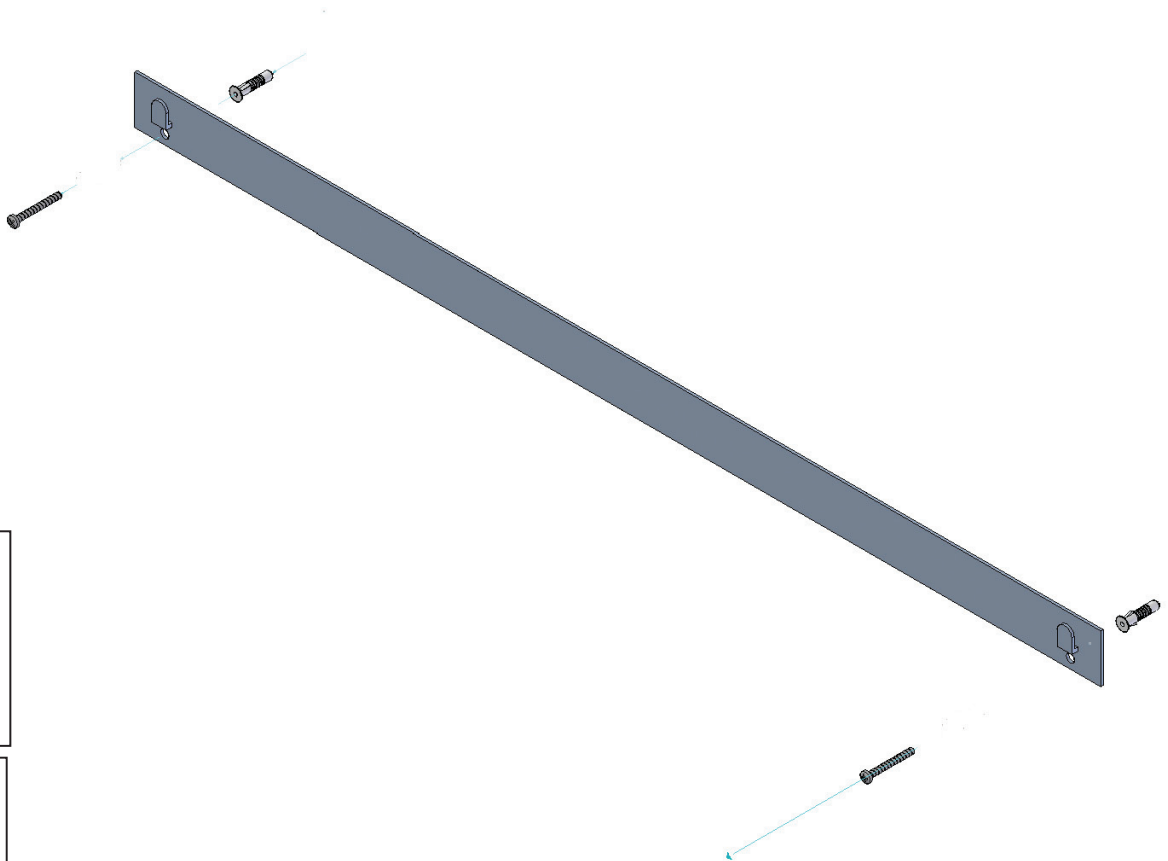

• L'installazione deve avvenire a pavimento e pareti finite • Installation must take place once floor and walls are completed • Установка осуществляется после завершения отделки пола и стен.
 • Misure espresse in cm • Measurements in cm • Размеры в см.
 • I dati e le caratteristiche non impegnano la Lineatre srl, che si riserva il diritto di apportare tutte le modifiche ritenute opportune senza obbligo di preavviso o sostituzione.
 • The data and characteristics indicated do not oblige Lineatre srl, who reserve the right to make the necessary changes they feel opportune without forewarning or substitution.
 • Приведенные данные и характеристики не являются обязательными для фирмы LINEATRE s.r.l. Фирма оставляет за собой право внесения всех тех изменений, которые будут признаны необходимыми без обязательства предварительного или замены.

NEWS

	10,5 Kg
--	-------------------

	12,5 Kg
--	-------------------

	0,062 m ³
--	--------------------------------

	P= 6 L= 88 h= 117
--	-------------------------

1a

2a

2 x Ø 6mm

1b

SCHEDA PRODOTTO

La presente scheda prodotto ottempera alle disposizioni della direttiva D.L. 206/2005 "Codice del consumo"

ATTENZIONE!!!

La LINEATRE s.r.l. fornisce di corredo viti e tasselli, ma l'installatore dovrà controllare che siano adatti al tipo di parete. Non ci riterremo pertanto responsabili di eventuali danni dovuti al montaggio. Si invita la clientela a controllare il materiale ricevuto prima del montaggio o della installazione. Il montaggio deve essere eseguito secondo le istruzioni di montaggio allegate.