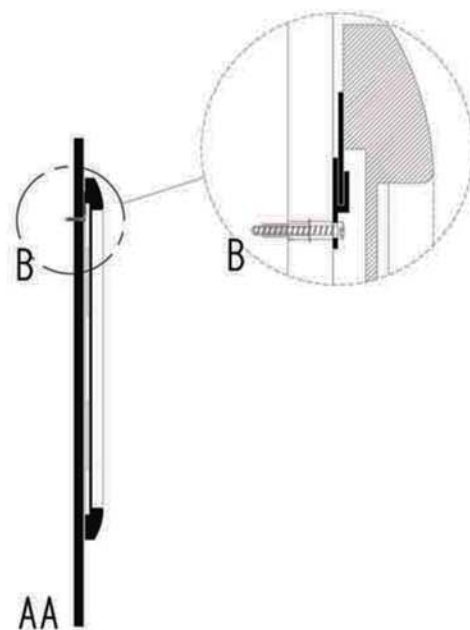

• L'installazione deve avvenire a pavimento e pareti finite • Installation must take place once floor and walls are completed • Установка осуществляется после завершения отделки пола и стен.
 • Misure espresse in cm • Measurements in cm • Размеры в см.
 • I dati e le caratteristiche non impegnano la Lineatre srl, che si riserva il diritto di apportare tutte le modifiche ritenute opportune senza obbligo di preavviso o sostituzione.
 • The data and characteristics indicated do not oblige Lineatre srl, who reserve the right to make the necessary changes they feel opportune without forewarning or substitution.
 • Приведенные данные и характеристики не являются обязательными для фирмы LINEATRE s.r.l. Фирма оставляет за собой право внесения всех тех изменений, которые будут признаны необходимыми без обязательства предварительного или замены.

NEWS

	10,5 Kg
--	-------------------

	12,5 Kg
--	-------------------

	0,062 m ³
--	--------------------------------

	P= 6 L= 88 h= 117
--	-------------------------

1a

2a

2 x Ø 6mm

1b

SCHEDA PRODOTTO

La presente scheda prodotto ottempera alle disposizioni della direttiva D.L. 206/2005 "Codice del consumo"

ATTENZIONE!!!

La LINEATRE s.r.l. fornisce di corredo viti e tasselli, ma l'installatore dovrà controllare che siano adatti al tipo di parete. Non ci riterremo pertanto responsabili di eventuali danni dovuti al montaggio. Si invita la clientela a controllare il materiale ricevuto prima del montaggio o della installazione. Il montaggio deve essere eseguito secondo le istruzioni di montaggio allegate.