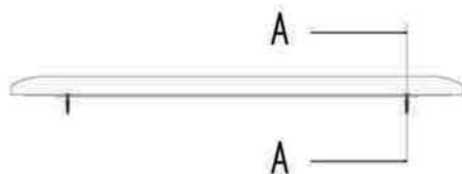

• L'installazione deve avvenire a pavimento e pareti finite • Installation must take place once floor and walls are completed • Установка осуществляется после завершения отделки пола и стен.
 • Misure espresse in cm • Measurements in cm • Размеры в см.
 • I dati e le caratteristiche non impegnano la Lineatre srl, che si riserva il diritto di apportare tutte le modifiche ritenute opportune senza obbligo di preavviso o sostituzione.
 • The data and characteristics indicated do not oblige Lineatre srl, who reserve the right to make the necessary changes they feel opportune without forewarning or substitution.
 • Приведенные данные и характеристики не являются обязательными для фирмы LINEATRE s.r.l. Фирма оставляет за собой право внесения всех тех изменений, которые будут признаны необходимыми без обязательства предварительного или замены.

NEWS

	10,5 Kg
--	-------------------

	12,5 Kg
--	-------------------

	0,062 m ³
--	--------------------------------

	P= 6 L= 88 h= 117
--	-------------------------

1a

2a

2 x Ø 6mm