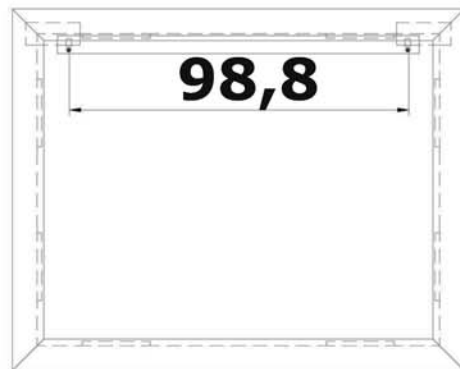

• L'installazione deve avvenire a pavimento e pareti finite • Installation must take place once floor and walls are completed • Установка осуществляется после завершения отделки пола и стен.
 • Misure espresse in cm • Measurements in cm • Размеры в см.
 • I dati e le caratteristiche non impegnano la Lineatre srl, che si riserva il diritto di apportare tutte le modifiche ritenute opportune senza obbligo di preavviso o sostituzione.
 • The data and characteristics indicated do not oblige Lineatre srl, who reserve the right to make the necessary changes they feel opportune without forewarning or substitution.
 • Приведенные данные и характеристики не являются обязательными для фирмы LINEATRE s.r.l. Фирма оставляет за собой право внесения всех тех изменений, которые будут признаны необходимыми без обязательства предварительного или замены.

NEWS

	8,5
 Kg	10,5
 m ³	0,062
	P=6 L=88 h=118

1a

2a

2 x Ø 6mm

1b

B

SCHEDA PRODOTTO