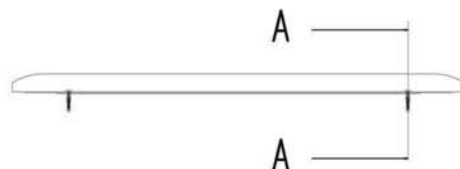

• L'installazione deve avvenire a pavimento e pareti finite • Installation must take place once floor and walls are completed • Установка осуществляется после завершения отделки пола и стен.
 • Misure espresse in cm • Measurements in cm • Размеры в см.
 • I dati e le caratteristiche non impegnano la Lineatre srl, che si riserva il diritto di apportare tutte le modifiche ritenute opportune senza obbligo di preavviso o sostituzione.
 • The data and characteristics indicated do not oblige Lineatre srl, who reserve the right to make the necessary changes they feel opportune without forewarning or substitution.
 • Приведенные данные и характеристики не являются обязательными для фирмы LINEATRE s.r.l. Фирма оставляет за собой право внесения всех тех изменений, которые будут признаны необходимыми без обязательства предварительного или замены.

NEWS

	8,5
 Kg	10,5
 m ³	0,062
	P=6 L=88 h=118

1a

2a

2 x Ø 6mm

1b

B

SCHEDA PRODOTTO