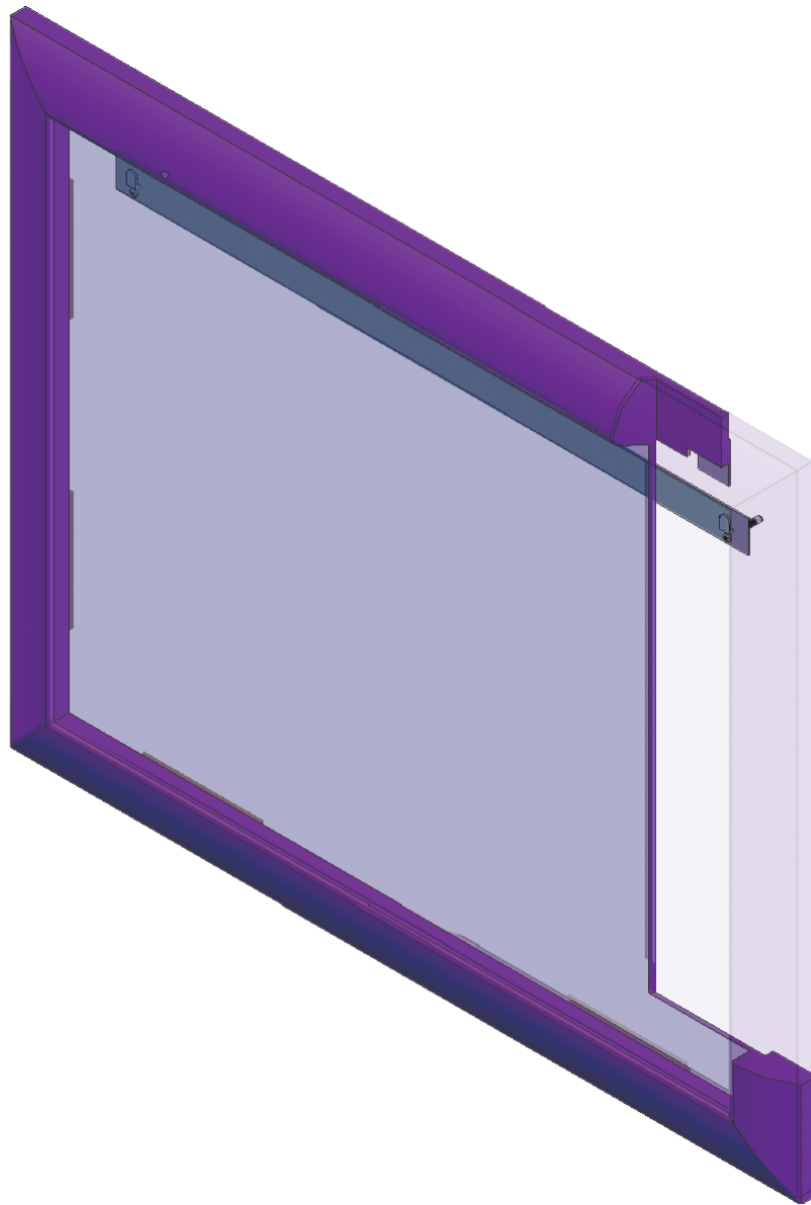

• L'installazione deve avvenire a pavimento e pareti finite • Installation must take place once floor and walls are completed • Установка осуществляется после завершения отделки пола и стен.
 • Misure espresse in cm • Measurements in cm • Размеры в см.
 • I dati e le caratteristiche non impegnano la Lineatre srl, che si riserva il diritto di apportare tutte le modifiche ritenute opportune senza obbligo di preavviso o sostituzione.
 • The data and characteristics indicated do not oblige Lineatre srl, who reserve the right to make the necessary changes they feel opportune without forewarning or substitution.
 • Приведенные данные и характеристики не являются обязательными для фирмы LINEATRE s.r.l. Фирма оставляет за собой право внесения всех тех изменений, которые будут признаны необходимыми без обязательства предварительного или замены.

NEWS

	8,5
 Kg	10,5
 m ³	0,062
	P=6 L=88 h=118

1a

2a

2 x Ø 6mm

1b

B

SCHEDA PRODOTTO

La presente scheda prodotto ottempera alle disposizioni della direttiva D.L. 206/2005 "Codice del consumo"

ATTENZIONE!!!

La LINEATRE s.r.l. fornisce di corredo viti e tasselli, ma l'installatore dovrà controllare che siano adatti al tipo di parete. Non ci riterremo pertanto responsabili di eventuali danni dovuti al montaggio. Si invita la clientela a controllare il materiale ricevuto prima del montaggio o della installazione. Il montaggio deve essere eseguito secondo le istruzioni di montaggio allegate.

MATERIALI IMPIEGATI

TELAIO SPECCHIERA:

Legno massello

VERNICIATURA

Cilegio antiquariato:

Poro semiaperto - Trasparente - Fondo e finitura poliuretanica semilucido

SPECCHIO CON MOLATURA:

Vetro float argentato spessore 4 mm.