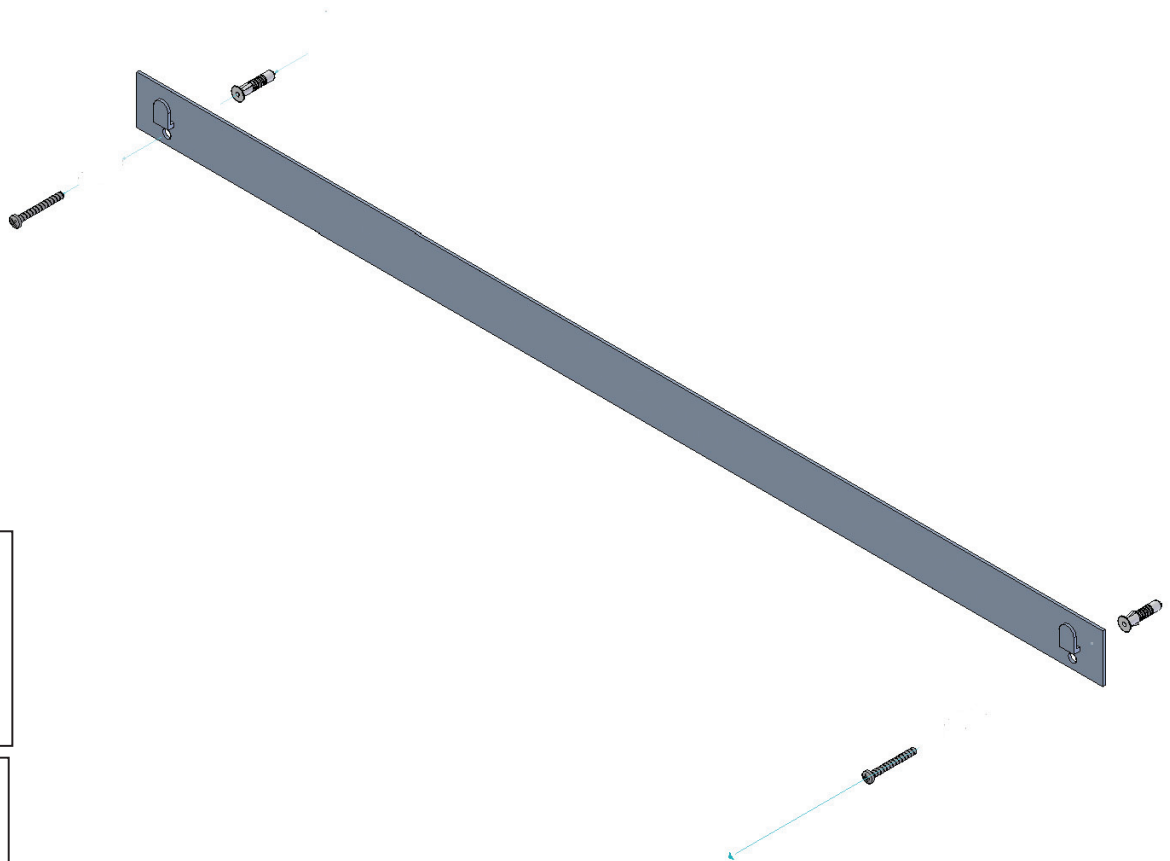

• L'installazione deve avvenire a pavimento e pareti finite • Installation must take place once floor and walls are completed • Установка осуществляется после завершения отделки пола и стен.
 • Misure espresse in cm • Measurements in cm • Размеры в см.
 • I dati e le caratteristiche non impegnano la Lineatre srl, che si riserva il diritto di apportare tutte le modifiche ritenute opportune senza obbligo di preavviso o sostituzione.
 • The data and characteristics indicated do not oblige Lineatre srl, who reserve the right to make the necessary changes they feel opportune without forewarning or substitution.
 • Приведенные данные и характеристики не являются обязательными для фирмы LINEATRE s.r.l. Фирма оставляет за собой право внесения всех тех изменений, которые будут признаны необходимыми без обязательства предварительного или замены.

NEWS

	8,5
 Kg	10,5
 m ³	0,062
	P=6 L=88 h=118

1a

2a

2 x Ø 6mm

1b

B

SCHEDA PRODOTTO

La presente scheda prodotto ottempera alle disposizioni della direttiva D.L. 206/2005 "Codice del consumo"

ATTENZIONE!!!

La LINEATRE s.r.l. fornisce di corredo viti e tasselli, ma l'installatore dovrà controllare che siano adatti al tipo di parete. Non ci riterremo pertanto responsabili di eventuali danni dovuti al montaggio. Si invita la clientela a controllare il materiale ricevuto prima del montaggio o della installazione. Il montaggio deve essere eseguito secondo le istruzioni di montaggio allegate.