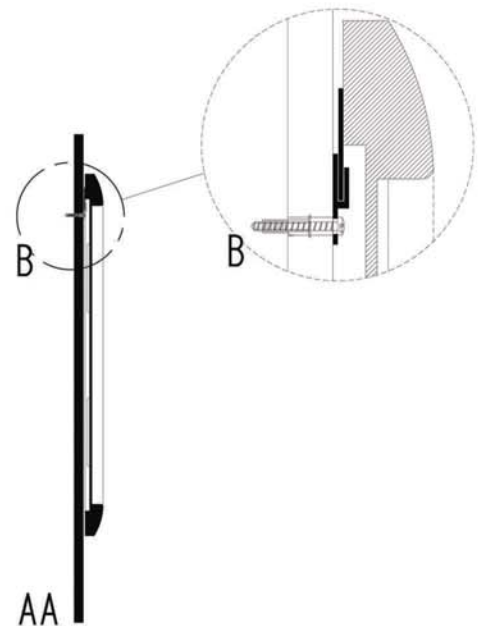

• L'installazione deve avvenire a pavimento e pareti finite • Installation must take place once floor and walls are completed • Установка осуществляется после завершения отделки пола и стен.
 • Misure espresse in cm • Measurements in cm • Размеры в см.
 • I dati e le caratteristiche non impegnano la Lineatre srl, che si riserva il diritto di apportare tutte le modifiche ritenute opportune senza obbligo di preavviso o sostituzione.
 • The data and characteristics indicated do not oblige Lineatre srl, who reserve the right to make the necessary changes they feel opportune without forewarning or substitution.
 • Приведенные данные и характеристики не являются обязательными для фирмы LINEATRE s.r.l. Фирма оставляет за собой право внесения всех тех изменений, которые будут признаны необходимыми без обязательства предварительного или замены.

NEWS

	8,5
 Kg	10,5
 m ³	0,062
	P=6 L=88 h=118

1a

2a

2 x Ø 6mm

1b

B

SCHEDA PRODOTTO

La presente scheda prodotto ottempera alle disposizioni della direttiva D.L. 206/2005 "Codice del consumo"

ATTENZIONE!!!

La LINEATRE s.r.l. fornisce di corredo viti e tasselli, ma l'installatore dovrà controllare che siano adatti al tipo di parete. Non ci riterremo pertanto responsabili di eventuali danni dovuti al montaggio. Si invita la clientela a controllare il materiale ricevuto prima del montaggio o della installazione. Il montaggio deve essere eseguito secondo le istruzioni di montaggio allegate.