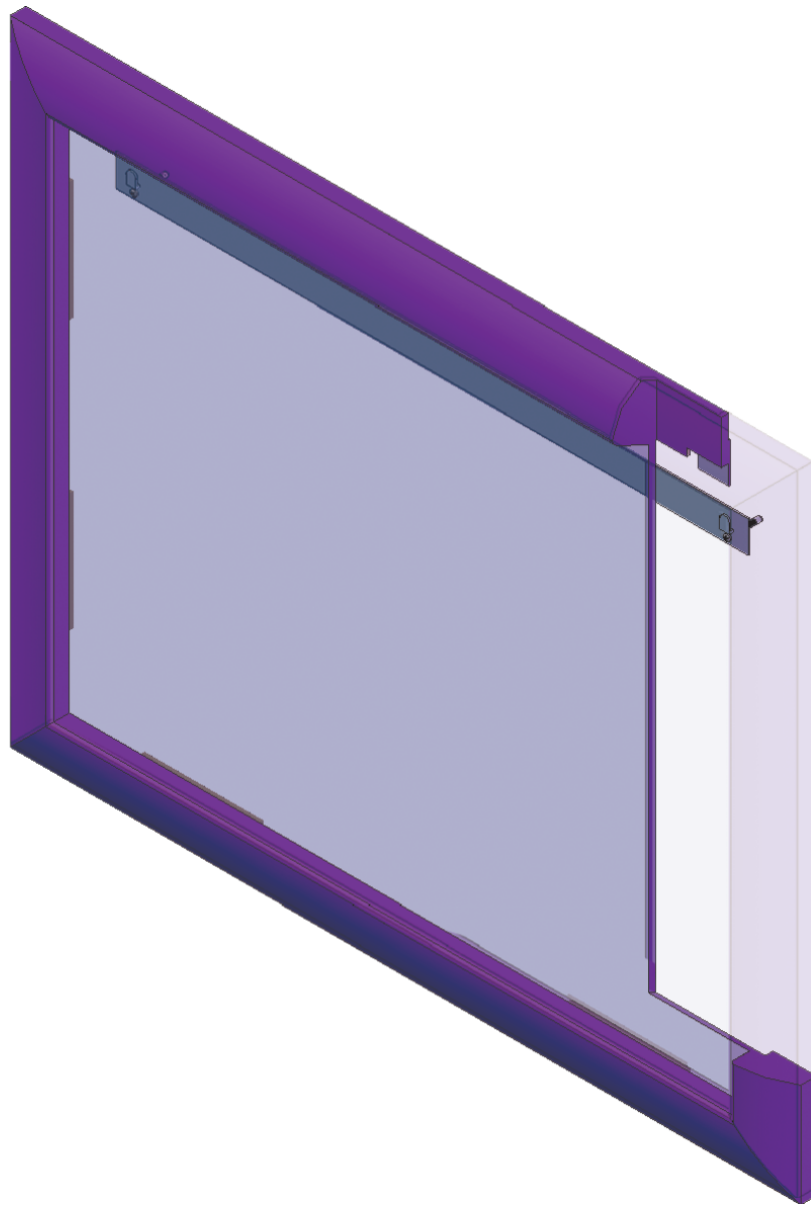

• L'installazione deve avvenire a pavimento e pareti finite • Installation must take place once floor and walls are completed • Установка осуществляется после завершения отделки пола и стен.  
 • Misure espresse in cm • Measurements in cm • Размеры в см.  
 • I dati e le caratteristiche non impegnano la Lineatre srl, che si riserva il diritto di apportare tutte le modifiche ritenute opportune senza obbligo di preavviso o sostituzione.  
 • The data and characteristics indicated do not oblige Lineatre srl, who reserve the right to make the necessary changes they feel opportune without forewarning or substitution.  
 • Приведенные данные и характеристики не являются обязательными для фирмы LINEATRE s.r.l. Фирма оставляет за собой право внесения всех тех изменений, которые будут признаны необходимыми без обязательства предварительного или замены.

**NEWS**

	8,5
 ITALY export	10,5
 ITALY export	0,062 m <sup>3</sup>
	P=6 L=88 h=118

1a

2a

2 x Ø 6mm

1b

### MATERIALI IMPIEGATI

**TELAIO SPECCHIERA:**

Legno massello

**VERNICIATURA**

**Cilegio antiquariato:**

Poros semiaperto - Trasparente - Fondo e finitura poliuretanic semilucido

**SPECCHIO CON MOLATURA:**

Vetro float argentato spessore 4 mm.