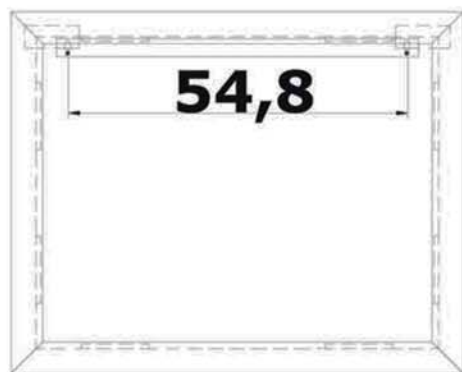

- L'installazione deve avvenire a pavimento e pareti finite • Installation must take place once floor and walls are completed • Установка осуществляется после завершения отделки пола и стен.
- Misure espresse in cm • Measurements in cm • Размеры в см.
- I dati e le caratteristiche non impegnano la Lineatre srl, che si riserva il diritto di apportare tutte le modifiche ritenute opportune senza obbligo di preavviso o sostituzione.
- The data and characteristics indicated do not oblige Lineatre srl, who reserve the right to make the necessary changes they feel opportune without forewarning or substitution.
- Приведенные данные и характеристики не являются обязательными для фирмы LINEATRE s.r.l. Фирма оставляет за собой право внесения всех тех изменений, которые будут признаны необходимыми без обязательства предварительного или замены.

## NEWS

	<b>6</b> Kg
--	----------------

	<b>8,5</b> Kg
--	------------------

	<b>0,056</b> m <sup>3</sup>
--	--------------------------------

	<b>P=6</b>
	<b>L=88</b>
	<b>h=106</b>

1a

2a

1b