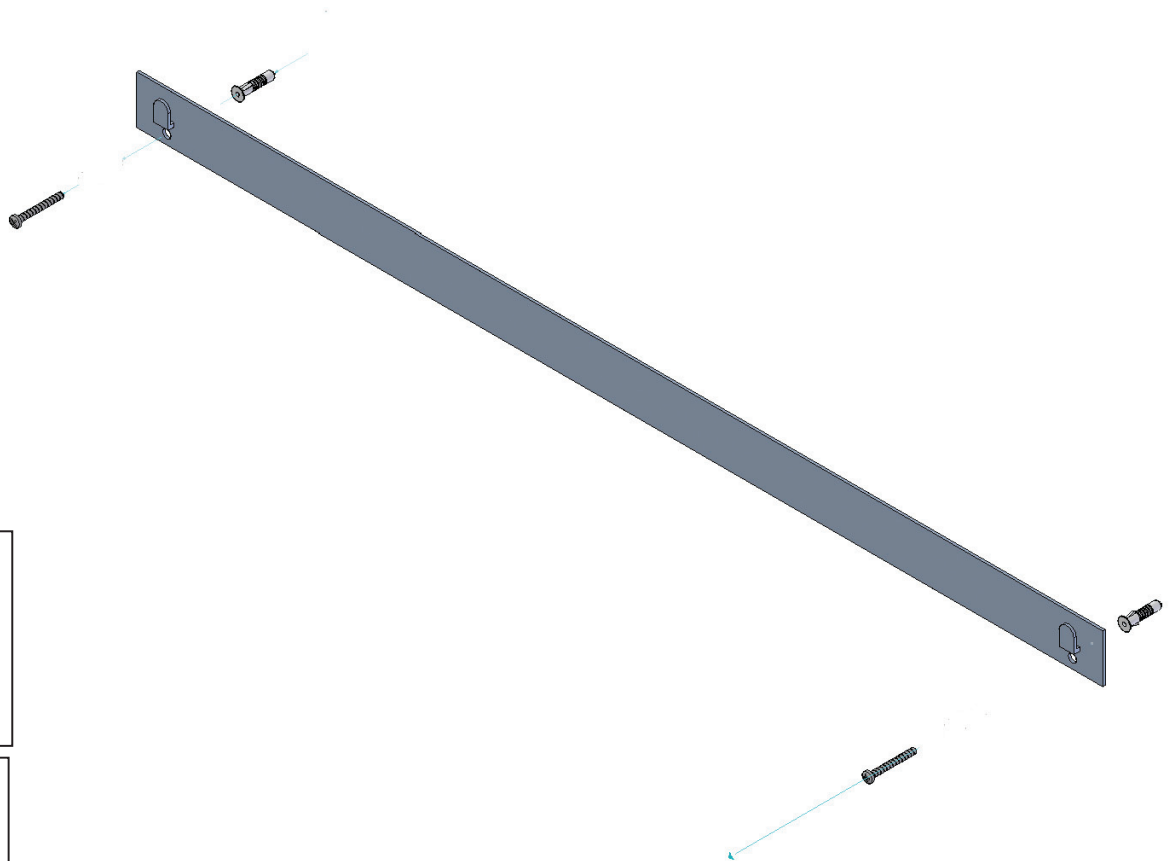

- L'installazione deve avvenire a pavimento e pareti finite • Installation must take place once floor and walls are completed • Установка осуществляется после завершения отделки пола и стен.
- Misure espresse in cm • Measurements in cm • Размеры в см.
- I dati e le caratteristiche non impegnano la Lineatre srl, che si riserva il diritto di apportare tutte le modifiche ritenute opportune senza obbligo di preavviso o sostituzione.
- The data and characteristics indicated do not oblige Lineatre srl, who reserve the right to make the necessary changes they feel opportune without forewarning or substitution.
- Приведенные данные и характеристики не являются обязательными для фирмы LINEATRE s.r.l. Фирма оставляет за собой право внесения всех тех изменений, которые будут признаны необходимыми без обязательства предварительного или замены.

## NEWS

	<b>6</b> Kg
--	----------------

	<b>8,5</b> Kg
--	------------------

	<b>0,056</b> m <sup>3</sup>
--	--------------------------------

	<b>P=6</b>
	<b>L=88</b>
	<b>h=106</b>

1a

2a

1b