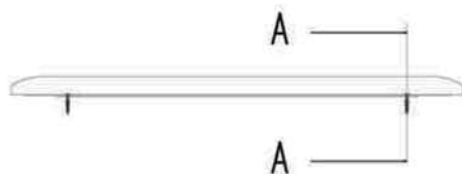

- L'installazione deve avvenire a pavimento e pareti finite • Installation must take place once floor and walls are completed • Установка осуществляется после завершения отделки пола и стен.
- Misure espresse in cm • Measurements in cm • Размеры в см.
- I dati e le caratteristiche non impegnano la Lineatre srl, che si riserva il diritto di apportare tutte le modifiche ritenute opportune senza obbligo di preavviso o sostituzione.
- The data and characteristics indicated do not oblige Lineatre srl, who reserve the right to make the necessary changes they feel opportune without forewarning or substitution.
- Приведенные данные и характеристики не являются обязательными для фирмы LINEATRE s.r.l. Фирма оставляет за собой право внесения всех тех изменений, которые будут признаны необходимыми без обязательства предварительного или замены.

## NEWS

	<b>6</b> Kg
--	----------------

	<b>8,5</b> Kg
--	------------------

	<b>0,056</b> m <sup>3</sup>
--	--------------------------------

	<b>P=6</b>
	<b>L=88</b>
	<b>h=106</b>

1a

2a

1b