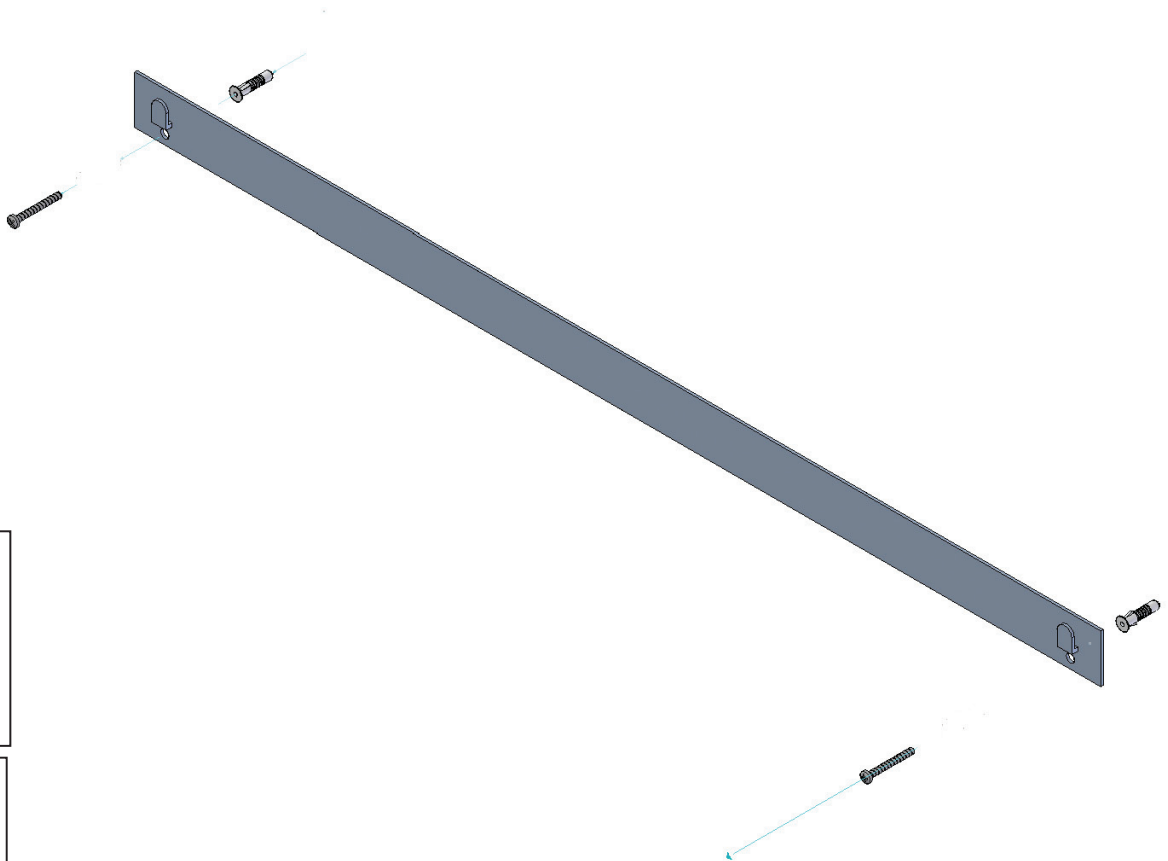

• L'installazione deve avvenire a pavimento e pareti finite • Installation must take place once floor and walls are completed • Установка осуществляется после завершения отделки пола и стен.
 • Misure espresse in cm • Measurements in cm • Размеры в см.
 • I dati e le caratteristiche non impegnano la Lineatre srl, che si riserva il diritto di apportare tutte le modifiche ritenute opportune senza obbligo di preavviso o sostituzione.
 • The data and characteristics indicated do not oblige Lineatre srl, who reserve the right to make the necessary changes they feel opportune without forewarning or substitution.
 • Приведенные данные и характеристики не являются обязательными для фирмы LINEATRE s.r.l. Фирма оставляет за собой право внесения всех тех изменений, которые будут признаны необходимыми без обязательства предварительного или замены.

NEWS

	10,5
--	-------------

 ITALY export	12,5
--	-------------

 ITALY export	0,056
	m³

	P=6
	L=88
	h=106

1a

2a

2 x Ø 6mm

1b

SCHEDA PRODOTTO

La presente scheda prodotto ottempera alle disposizioni della direttiva D.L. 206/2005 "Codice del consumo"

ATTENZIONE!!!

La LINEATRE s.r.l. fornisce di corredo viti e tasselli, ma l'installatore dovrà controllare che siano adatti al tipo di parete. Non ci riterremo pertanto responsabili di eventuali danni dovuti al montaggio. Si invita la clientela a controllare il materiale ricevuto prima del montaggio o della installazione. Il montaggio deve essere eseguito secondo le istruzioni di montaggio allegate.