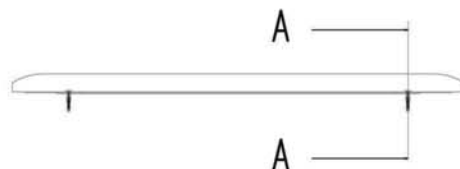

• L'installazione deve avvenire a pavimento e pareti finite • Installation must take place once floor and walls are completed • Установка осуществляется после завершения отделки пола и стен.
 • Misure espresse in cm • Measurements in cm • Размеры в см.
 • I dati e le caratteristiche non impegnano la Lineatre srl, che si riserva il diritto di apportare tutte le modifiche ritenute opportune senza obbligo di preavviso o sostituzione.
 • The data and characteristics indicated do not oblige Lineatre srl, who reserve the right to make the necessary changes they feel opportune without forewarning or substitution.
 • Приведенные данные и характеристики не являются обязательными для фирмы LINEATRE s.r.l. Фирма оставляет за собой право внесения всех тех изменений, которые будут признаны необходимыми без обязательства предварительного или замены.

NEWS

	10,5
--	-------------

 ITALY export	12,5
--	-------------

 ITALY export	0,056
	m³

	P=6
	L=88
	h=106

1a

2a

2 x Ø 6mm