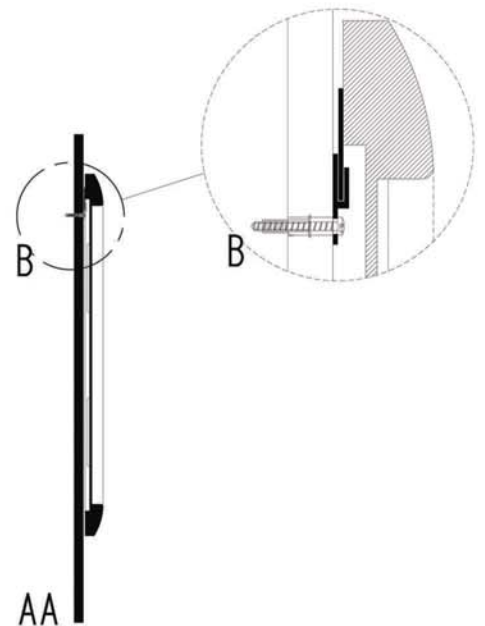

• L'installazione deve avvenire a pavimento e pareti finite • Installation must take place once floor and walls are completed • Установка осуществляется после завершения отделки пола и стен.
 • Misure espresse in cm • Measurements in cm • Размеры в см.
 • I dati e le caratteristiche non impegnano la Lineatre srl, che si riserva il diritto di apportare tutte le modifiche ritenute opportune senza obbligo di preavviso o sostituzione.
 • The data and characteristics indicated do not oblige Lineatre srl, who reserve the right to make the necessary changes they feel opportune without forewarning or substitution.
 • Приведенные данные и характеристики не являются обязательными для фирмы LINEATRE s.r.l. Фирма оставляет за собой право внесения всех тех изменений, которые будут признаны необходимыми без обязательства предварительного или замены.

NEWS

	10,5
--	-------------

 ITALY export	12,5
--	-------------

 ITALY export	0,056
	m³

	P=6
	L=88
	h=106

1a

2a

2 x Ø 6mm

1b

SCHEDA PRODOTTO

La presente scheda prodotto ottempera alle disposizioni della direttiva D.L. 206/2005 "Codice del consumo"

ATTENZIONE!!!

La LINEATRE s.r.l. fornisce di corredo viti e tasselli, ma l'installatore dovrà controllare che siano adatti al tipo di parete. Non ci riterremo pertanto responsabili di eventuali danni dovuti al montaggio. Si invita la clientela a controllare il materiale ricevuto prima del montaggio o della installazione. Il montaggio deve essere eseguito secondo le istruzioni di montaggio allegate.