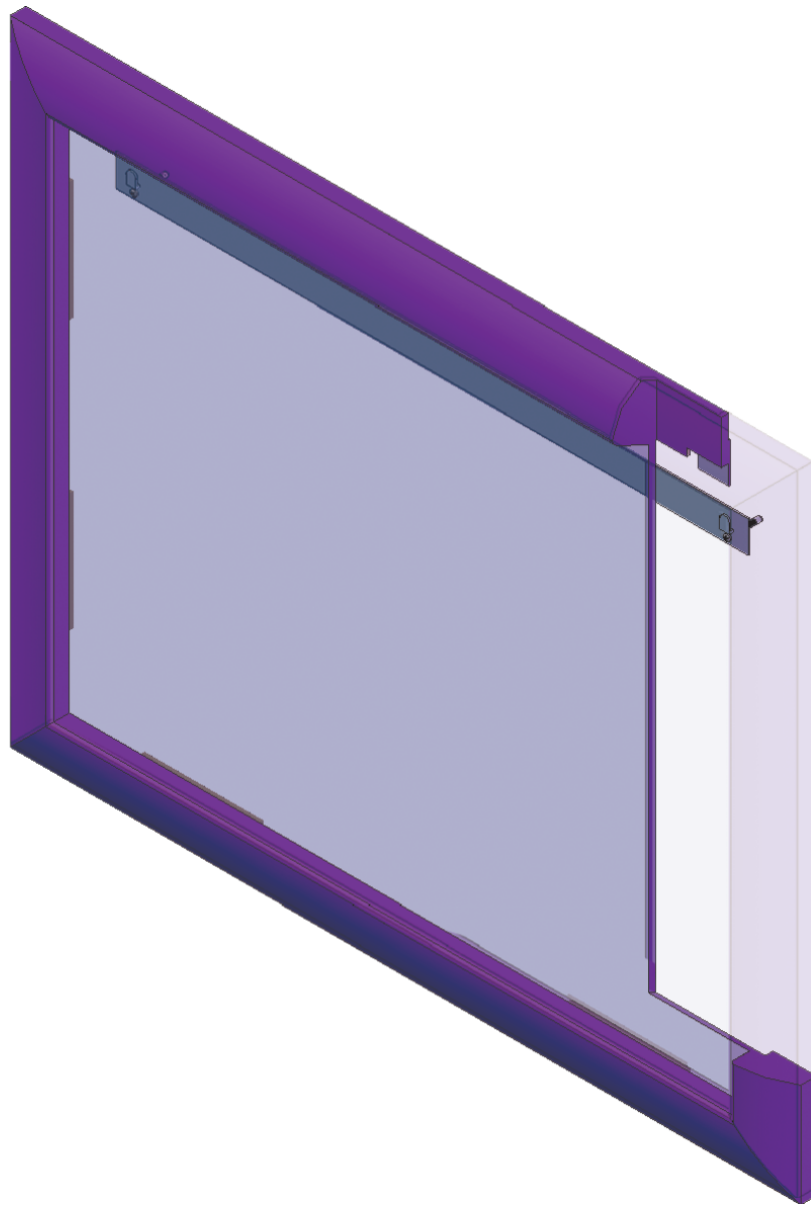

• L'installazione deve avvenire a pavimento e pareti finite • Installation must take place once floor and walls are completed • Установка осуществляется после завершения отделки пола и стен.
 • Misure espresse in cm • Measurements in cm • Размеры в см.
 • I dati e le caratteristiche non impegnano la Lineatre srl, che si riserva il diritto di apportare tutte le modifiche ritenute opportune senza obbligo di preavviso o sostituzione.
 • The data and characteristics indicated do not oblige Lineatre srl, who reserve the right to make the necessary changes they feel opportune without forewarning or substitution.
 • Приведенные данные и характеристики не являются обязательными для фирмы LINEATRE s.r.l. Фирма оставляет за собой право внесения всех тех изменений, которые будут признаны необходимыми без обязательства предварительного или замены.

1b

SCHEDA PRODOTTO

La presente scheda prodotto ottempera alle disposizioni della direttiva D.L. 206/2005 "Codice del consumo"

ATTENZIONE!!!

La LINEATRE s.r.l. fornisce di corredo viti e tasselli, ma l'installatore dovrà controllare che siano adatti al tipo di parete. Non ci riterremo pertanto responsabili di eventuali danni dovuti al montaggio. Si invita la clientela a controllare il materiale ricevuto prima del montaggio o della installazione. Il montaggio deve essere eseguito secondo le istruzioni di montaggio allegate.

MATERIALI IMPIEGATI

TELAIO SPECCHIERA:
Legno massello - Fibra di legno

VERNICIATURA

Foglia Argento - Foglia Oro:
Poro chiuso - Pigmentato - Fondo poliuretano e
finitura acrilica semilucido

SPECCHIO:
Vetro float argentato spessore 4 mm.