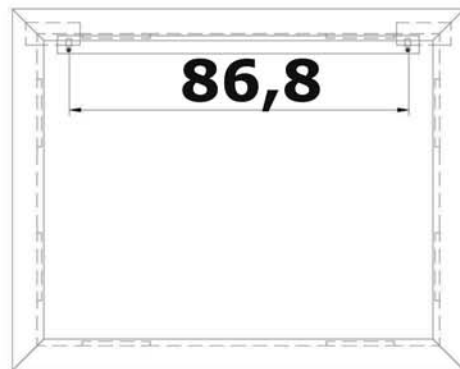

• L'installazione deve avvenire a pavimento e pareti finite • Installation must take place once floor and walls are completed • Установка осуществляется после завершения отделки пола и стен.
 • Misure espresse in cm • Measurements in cm • Размеры в см.
 • I dati e le caratteristiche non impegnano la Lineatre srl, che si riserva il diritto di apportare tutte le modifiche ritenute opportune senza obbligo di preavviso o sostituzione.
 • The data and characteristics indicated do not oblige Lineatre srl, who reserve the right to make the necessary changes they feel opportune without forewarning or substitution.
 • Приведенные данные и характеристики не являются обязательными для фирмы LINEATRE s.r.l. Фирма оставляет за собой право внесения всех тех изменений, которые будут признаны необходимыми без обязательства предварительного или замены.

NEWS

	10,5
--	-------------

 ITALY export	12,5
--	-------------

 ITALY export	0,056
	m³

	P=6
	L=88
	h=106

1a

2a

2 x Ø 6mm