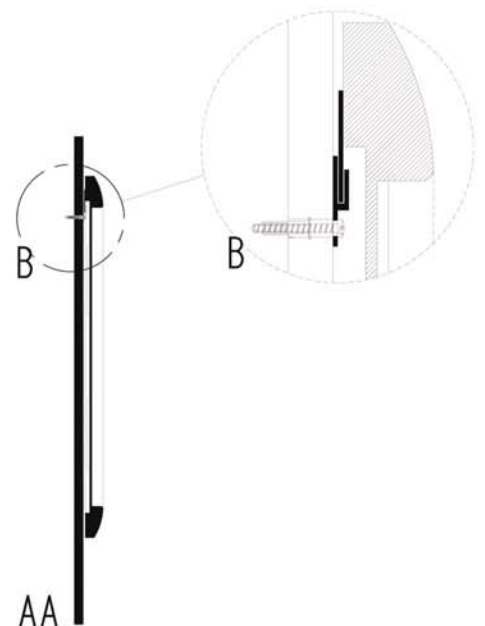

• L'installazione deve avvenire a pavimento e pareti finite • Installation must take place once floor and walls are completed • Установка осуществляется после завершения отделки пола и стен.
 • Misure espresse in cm • Measurements in cm • Размеры в см.
 • I dati e le caratteristiche non impegnano la Lineatre srl, che si riserva il diritto di apportare tutte le modifiche ritenute opportune senza obbligo di preavviso o sostituzione.
 • The data and characteristics indicated do not oblige Lineatre srl, who reserve the right to make the necessary changes they feel opportune without forewarning or substitution.
 • Приведенные данные и характеристики не являются обязательными для фирмы LINEATRE s.r.l. Фирма оставляет за собой право внесения всех тех изменений, которые будут признаны необходимыми без обязательства предварительного или замены.

NEWS

	11
 ITALY export	13
 ITALY export	0,056 m ³
	P=6 L=75 h=126

1a

2a

2 x Ø 6mm

1b

SCHEDA PRODOTTO

La presente scheda prodotto ottempera alle disposizioni della direttiva D.L. 206/2005 "Codice del consumo"

ATTENZIONE!!!

La LINEATRE s.r.l. fornisce di corredo viti e tasselli, ma l'installatore dovrà controllare che siano adatti al tipo di parete. Non ci riterremo pertanto responsabili di eventuali danni dovuti al montaggio. Si invita la clientela a controllare il materiale ricevuto prima del montaggio o della installazione. Il montaggio deve essere eseguito secondo le istruzioni di montaggio allegate.