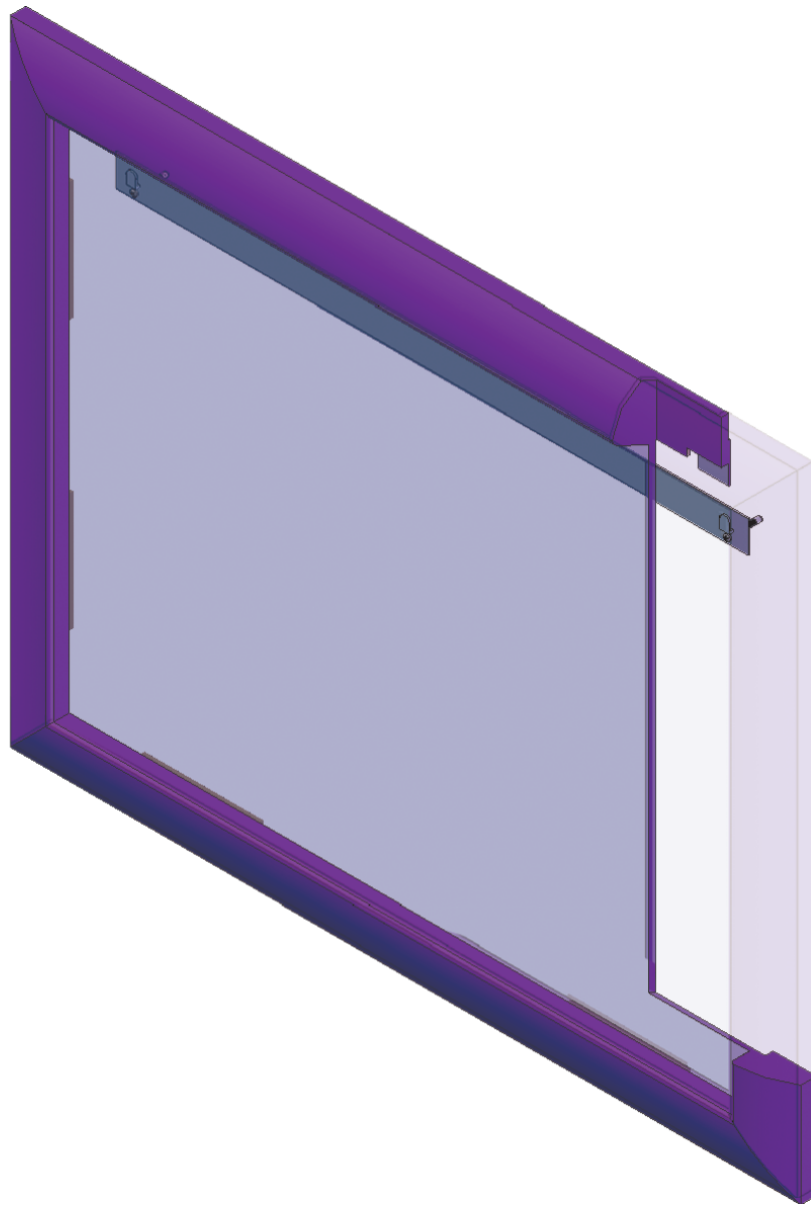

• L'installazione deve avvenire a pavimento e pareti finite • Installation must take place once floor and walls are completed • Установка осуществляется после завершения отделки пола и стен.
 • Misure espresse in cm • Measurements in cm • Размеры в см.
 • I dati e le caratteristiche non impegnano la Lineatre srl, che si riserva il diritto di apportare tutte le modifiche ritenute opportune senza obbligo di preavviso o sostituzione.
 • The data and characteristics indicated do not oblige Lineatre srl, who reserve the right to make the necessary changes they feel opportune without forewarning or substitution.
 • Приведенные данные и характеристики не являются обязательными для фирмы LINEATRE s.r.l. Фирма оставляет за собой право внесения всех тех изменений, которые будут признаны необходимыми без обязательства предварительного или замены.

NEWS

	11
 ITALY export	13
 ITALY export	0,056 m ³
	P=6 L=75 h=126

1a

2a

2 x Ø 6mm

1b

SCHEDA PRODOTTO

La presente scheda prodotto ottempera alle disposizioni della direttiva D.L. 206/2005 "Codice del consumo"

ATTENZIONE!!!

La LINEATRE s.r.l. fornisce di corredo viti e tasselli, ma l'installatore dovrà controllare che siano adatti al tipo di parete. Non ci riterremo pertanto responsabili di eventuali danni dovuti al montaggio. Si invita la clientela a controllare il materiale ricevuto prima del montaggio o della installazione. Il montaggio deve essere eseguito secondo le istruzioni di montaggio allegate.

MATERIALI IMPIEGATI

TELAIO SPECCHIERA:
Legno massello - Fibra di legno

VERNICIATURA

Foglia Argento e mecca:
Poro chiuso - Pigmentato - Fondo poliuretano e
finitura acrilica semilucido

SPECCHIO CON MOLATURA:
Vetro float argentato spessore 4 mm.