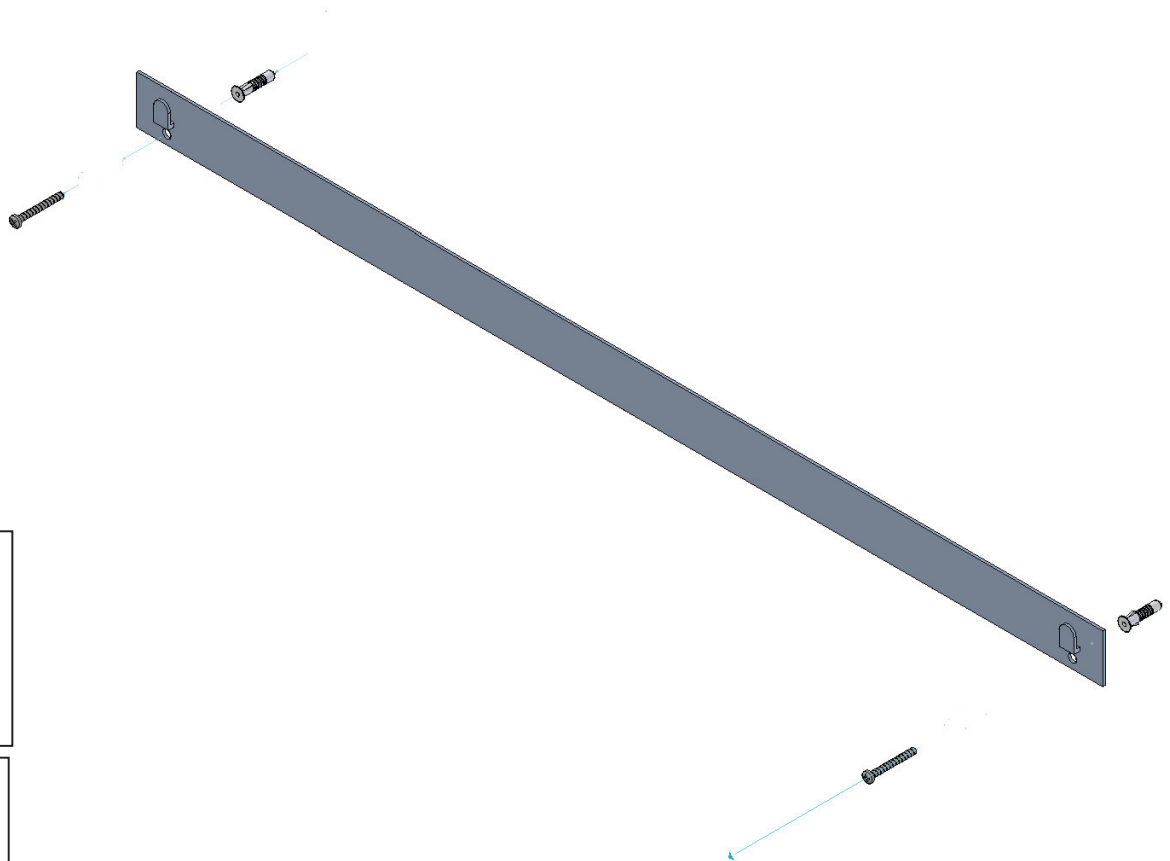

• L'installazione deve avvenire a pavimento e pareti finite • Installation must take place once floor and walls are completed • Установка осуществляется после завершения отделки пола и стен.
 • Misure espresse in cm • Measurements in cm • Размеры в см.
 • I dati e le caratteristiche non impegnano la Lineatre srl, che si riserva il diritto di apportare tutte le modifiche ritenute opportune senza obbligo di preavviso o sostituzione.
 • The data and characteristics indicated do not oblige Lineatre srl, who reserve the right to make the necessary changes they feel opportune without forewarning or substitution.
 • Приведенные данные и характеристики не являются обязательными для фирмы LINEATRE s.r.l. Фирма оставляет за собой право внесения всех тех изменений, которые будут признаны необходимыми без обязательства предварительного или замены.

NEWS

	11
 ITALY export	13
 ITALY export	0,056 m ³
	P=6 L=75 h=126

1a

2a

2 x Ø 6mm

1b

SCHEDA PRODOTTO

La presente scheda prodotto ottempera alle disposizioni della direttiva D.L. 206/2005 "Codice del consumo"

ATTENZIONE!!!

La LINEATRE s.r.l. fornisce di corredo viti e tasselli, ma l'installatore dovrà controllare che siano adatti al tipo di parete. Non ci riterremo pertanto responsabili di eventuali danni dovuti al montaggio. Si invita la clientela a controllare il materiale ricevuto prima del montaggio o della installazione. Il montaggio deve essere eseguito secondo le istruzioni di montaggio allegate.