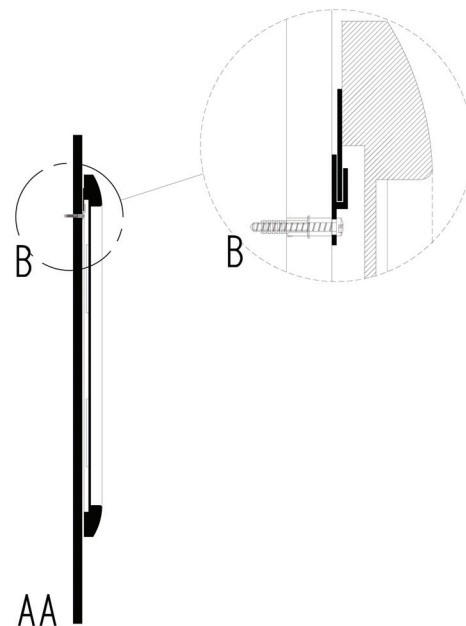

- L'installazione deve avvenire a pavimento e pareti finite • Installation must take place once floor and walls are completed
- Установка осуществляется после завершения отделки пола и стен
- Misure espresse in cm • Measurements in cm • Размеры в см

	11,5
--	-------------

	14
--	-----------

	0,094
--	--------------

	P=6
	L=104
	h=150

1a

2a

2 x Ø 6mm

1b