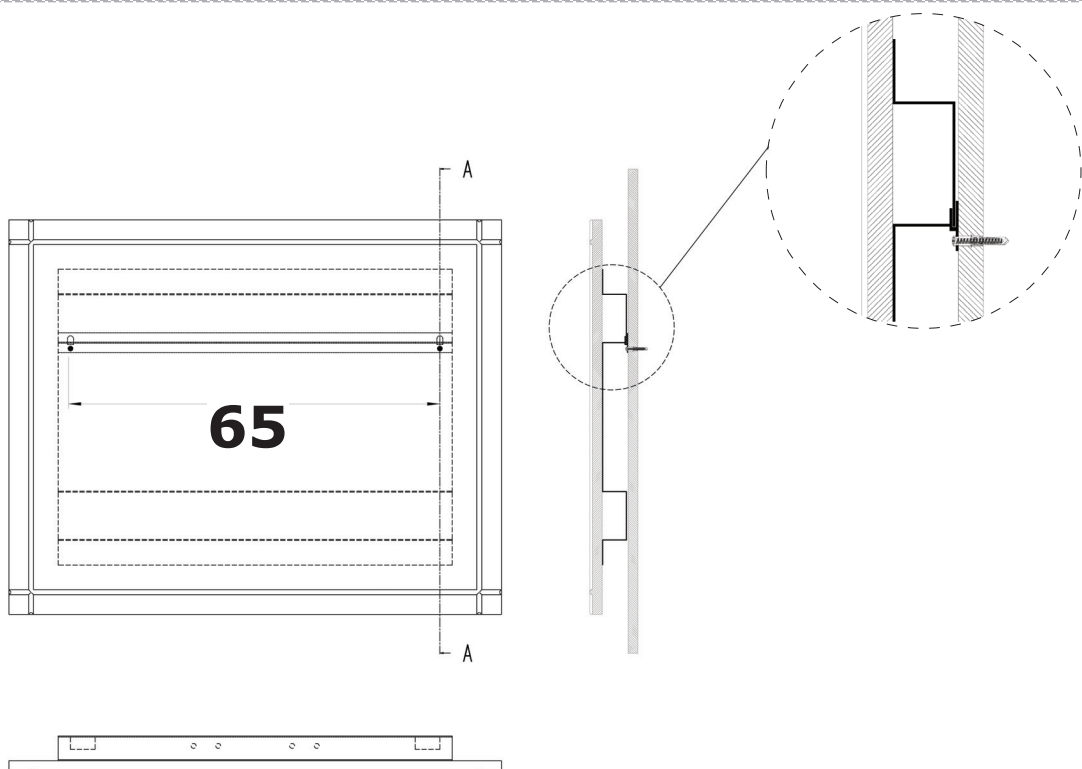

- L'installazione deve avvenire a pavimento e pareti finite • Installation must take place once floor and walls are completed
- Установка осуществляется после завершения отделки пола и стен
- Misure espresse in cm • Measurements in cm • Размеры в см

	19
--	-----------

	21,5
--	-------------

	0,11
m³	

	P=9
	L=103
	h=120

1a

2a

2 x Ø 6mm

1b