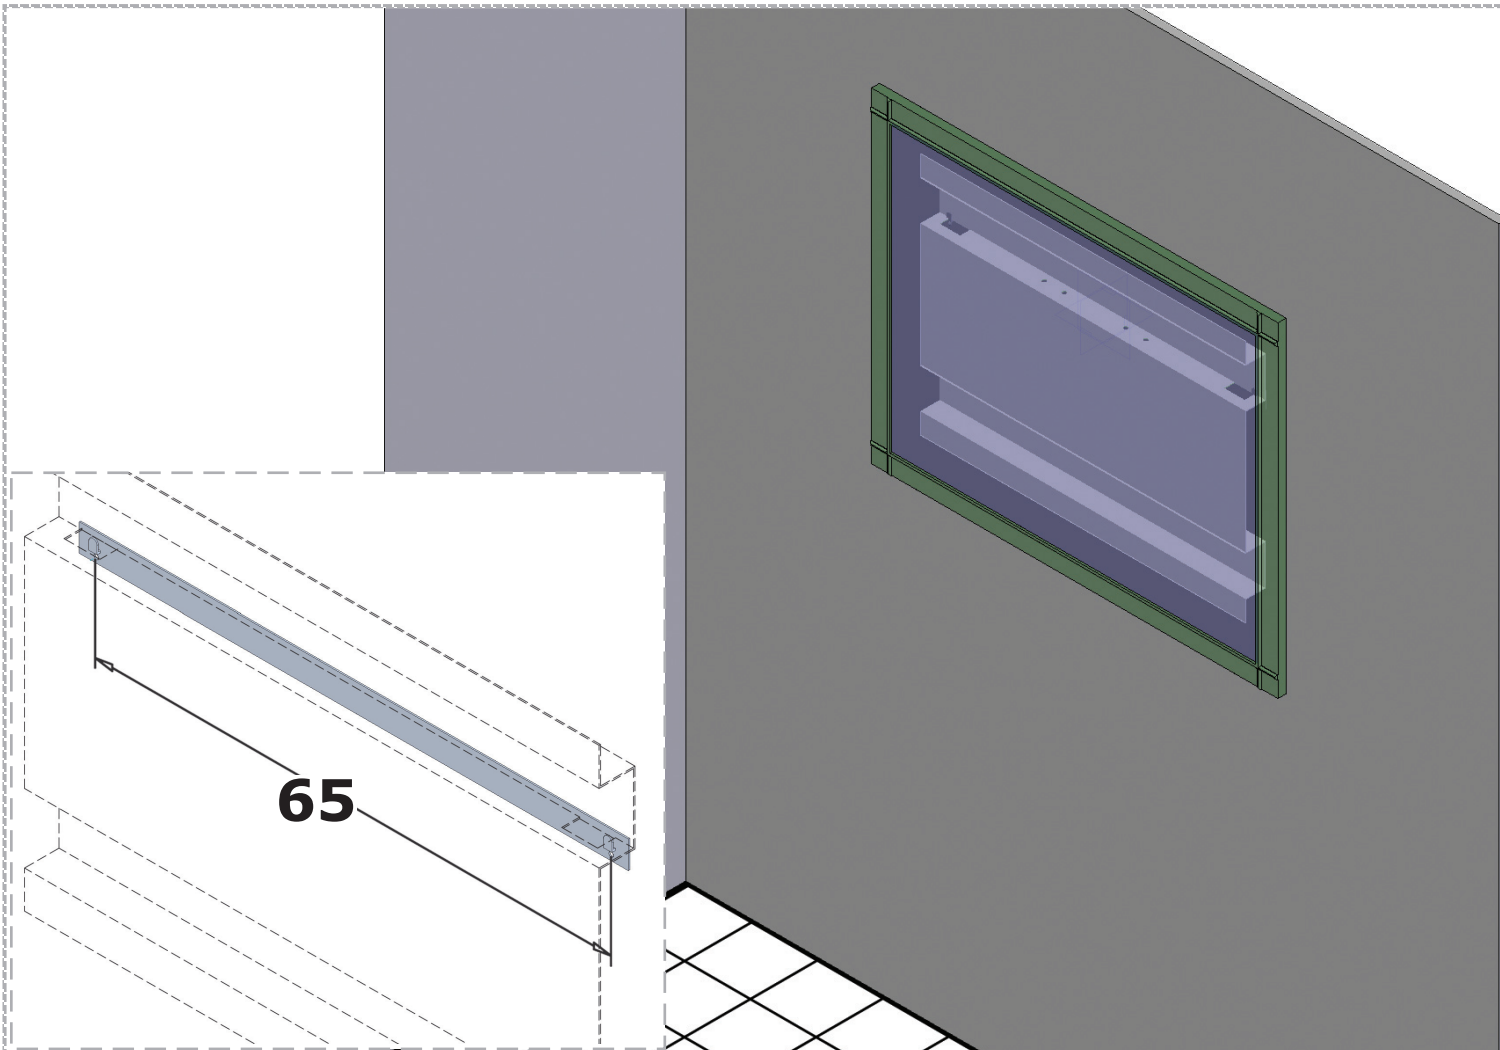

- L'installazione deve avvenire a pavimento e pareti finite • Installation must take place once floor and walls are completed
- Установка осуществляется после завершения отделки пола и стен
- Misure espresse in cm • Measurements in cm • Размеры в см

	19
--	-----------

	21,5
--	-------------

	0,11
m³	

	P=9
	L=103
	h=120

1a

2a

2 x Ø 6mm

1b