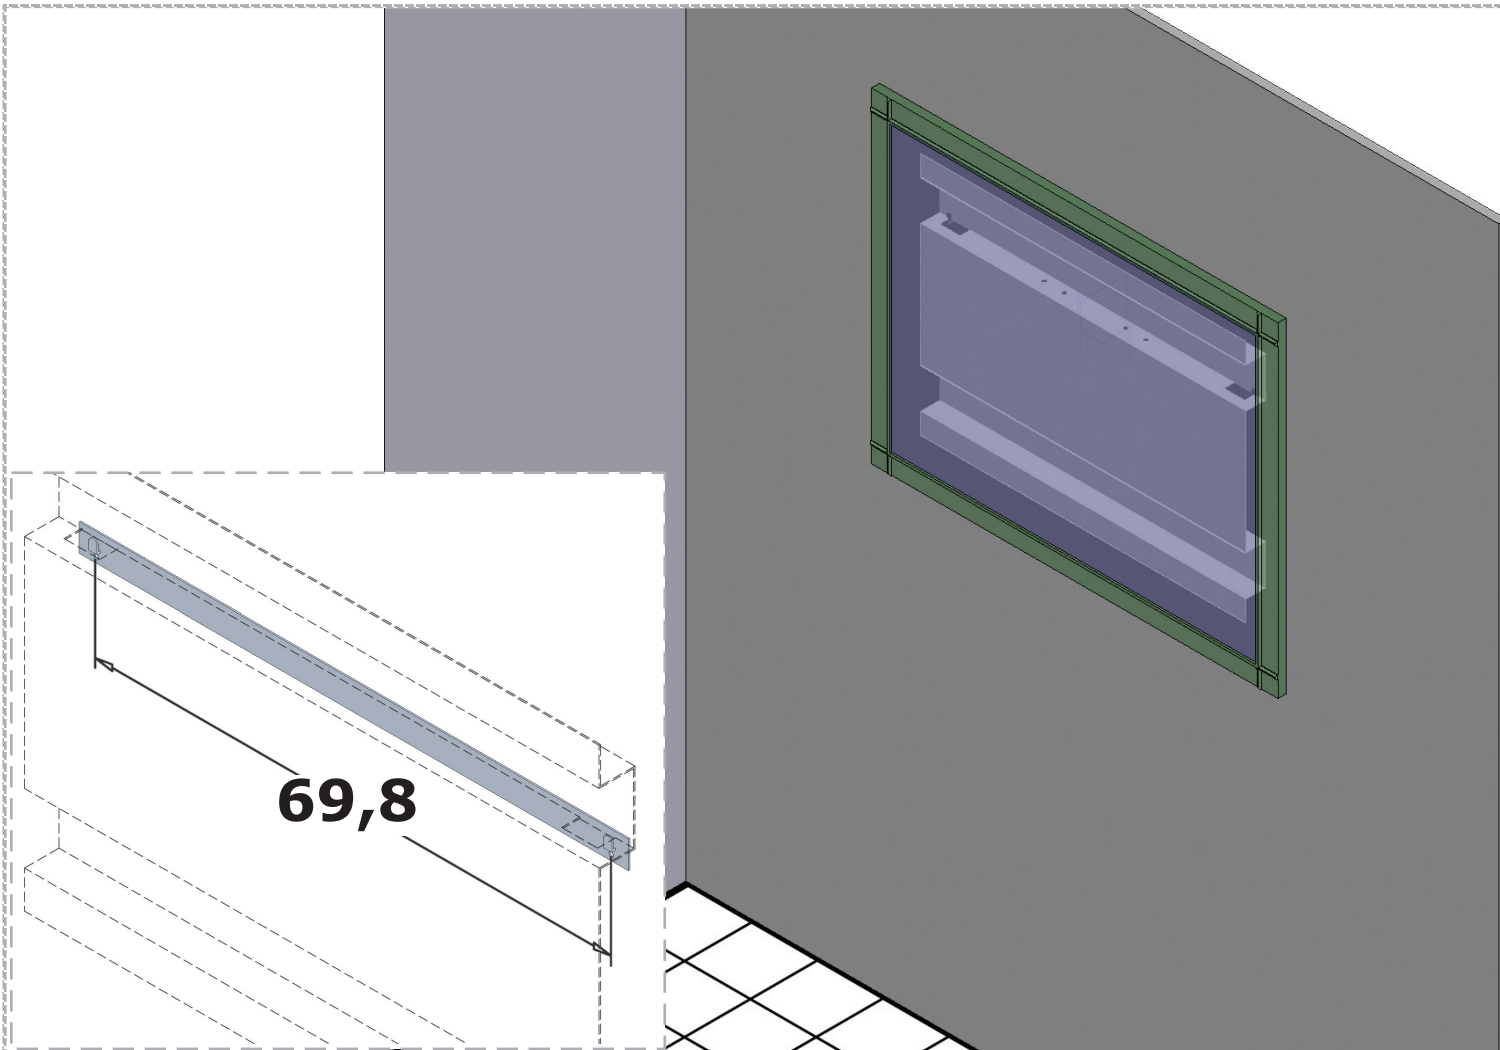

- L'installazione deve avvenire a pavimento e pareti finite • Installation must take place once floor and walls are completed
- Установка осуществляется после завершения отделки пола и стен
- Misure espresse in cm • Measurements in cm • Размеры в см

	<b>22</b>
--	-----------

	<b>25</b>
--	-----------

	<b>0,16</b>
--	-------------

	<b>P=11</b>
	<b>L=93</b>
	<b>h=157</b>

1a

2a

2 x Ø 6mm

1b