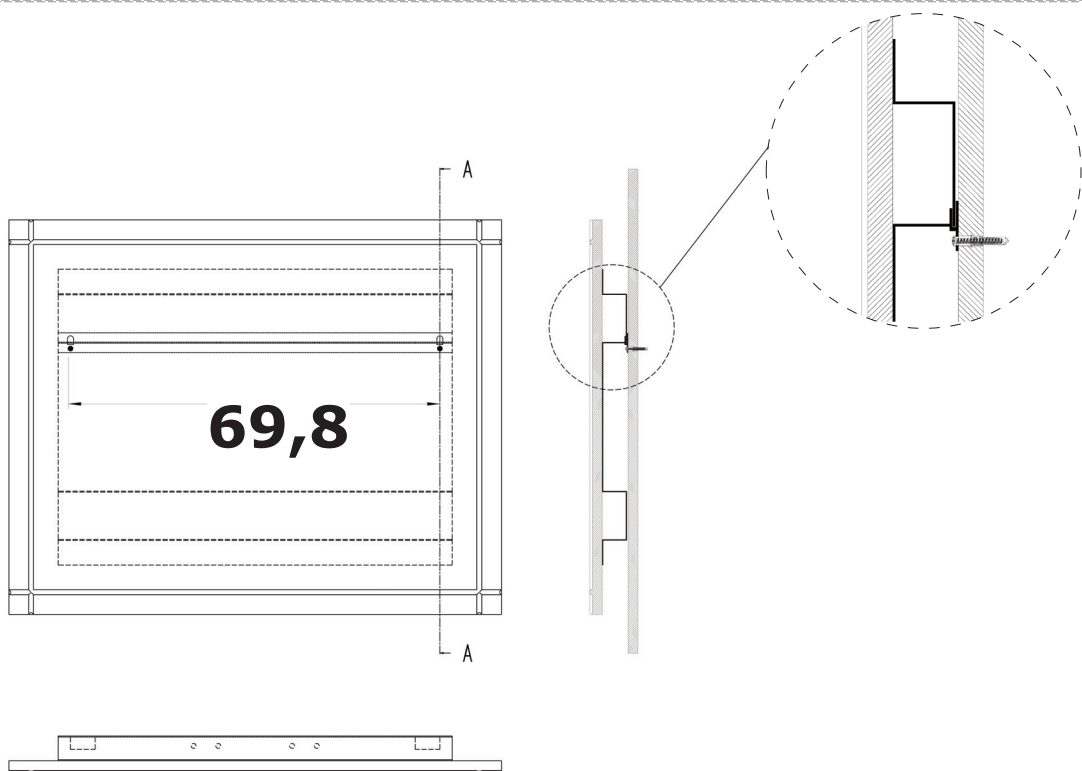

- L'installazione deve avvenire a pavimento e pareti finite • Installation must take place once floor and walls are completed
- Установка осуществляется после завершения отделки пола и стен
- Misure espresse in cm • Measurements in cm • Размеры в см

	<b>22</b>
--	-----------

	<b>25</b>
--	-----------

	<b>0,16</b>
--	-------------

	<b>P=11</b>
	<b>L=93</b>
	<b>h=157</b>

1a

2a

2 x Ø 6mm

1b