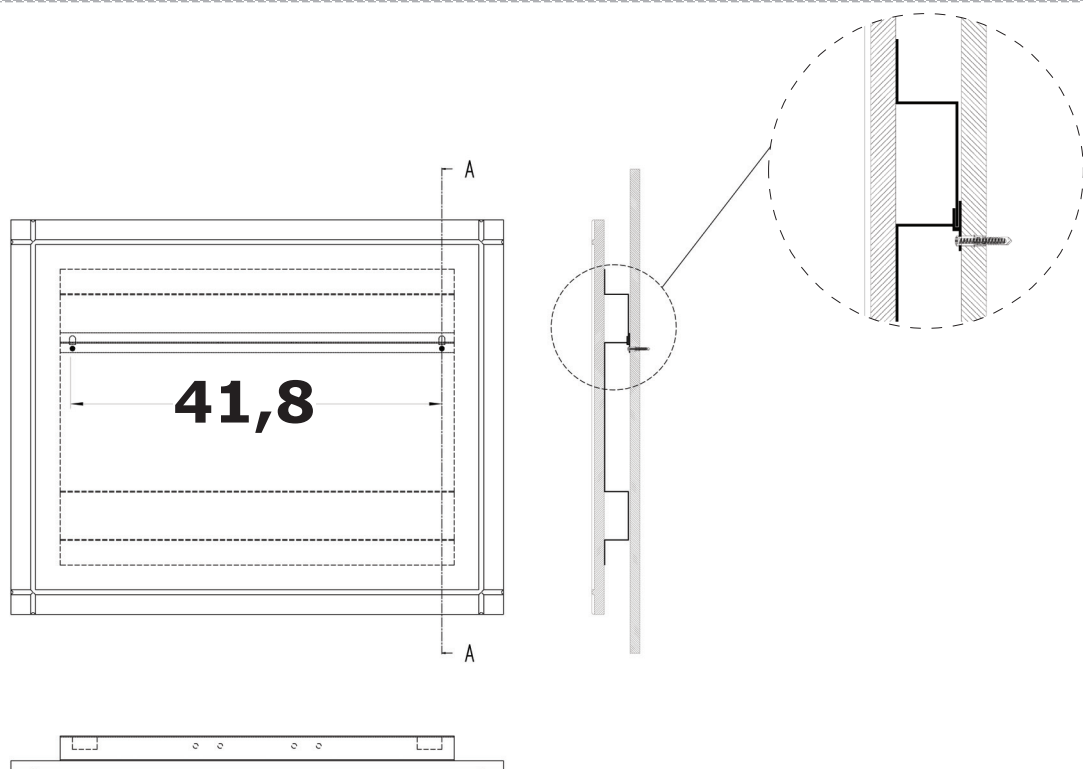

- L'installazione deve avvenire a pavimento e pareti finite • Installation must take place once floor and walls are completed
- Установка осуществляется после завершения отделки пола и стен
- Misure espresse in cm • Measurements in cm • Размеры в см

| | |
|--|-----------|
| | 19 |
|--|-----------|

| | |
|--|-------------|
| | 21,5 |
|--|-------------|

| | |
|-------|-------------|
| | 0,11 |
| m^3 | |

| | |
|--|--------------|
| | P=9 |
| | L=103 |
| | h=120 |

1a

2a

2 x Ø 6mm

1b