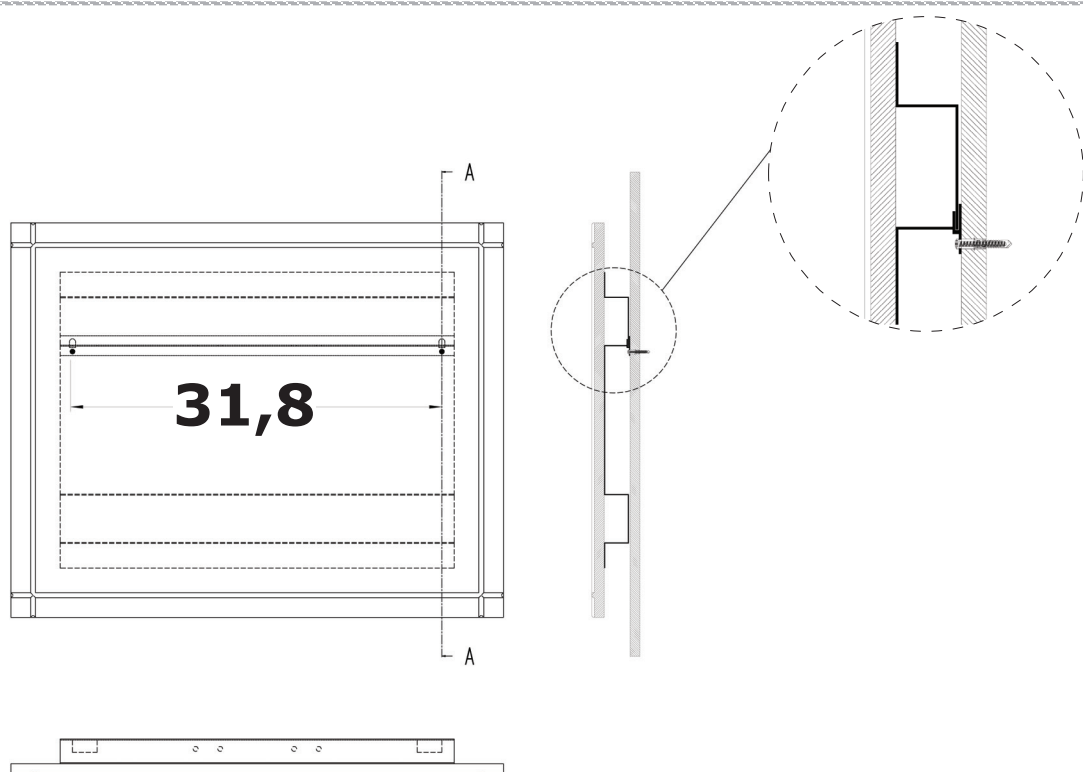

- L'installazione deve avvenire a pavimento e pareti finite • Installation must take place once floor and walls are completed
- Установка осуществляется после завершения отделки пола и стен
- Misure espresse in cm • Measurements in cm • Размеры в см

|  |             |
|--|-------------|
|  | <b>11,9</b> |
|--|-------------|

|  |           |
|--|-----------|
|  | <b>14</b> |
|--|-----------|

|  |             |
|--|-------------|
|  | <b>0,10</b> |
|--|-------------|

|  |              |
|--|--------------|
|  | <b>P=10</b>  |
|  | <b>L=93</b>  |
|  | <b>h=110</b> |

1a

2a

2 x Ø 6mm

1b