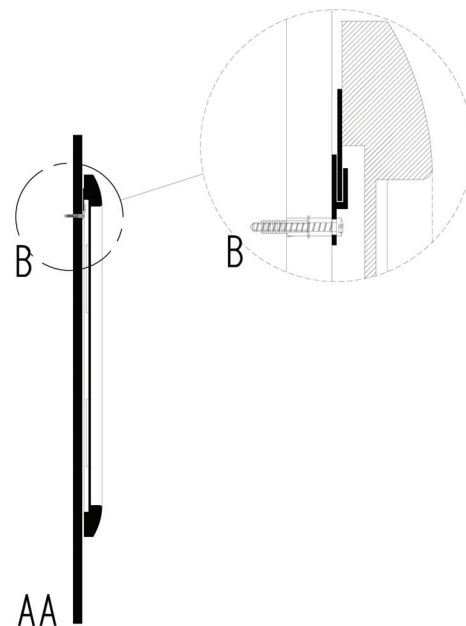

- L'installazione deve avvenire a pavimento e pareti finite • Installation must take place once floor and walls are completed
- Установка осуществляется после завершения отделки пола и стен
- Misure espresse in cm • Measurements in cm • Размеры в см

	11,6
--	-------------

	14,6
--	-------------

	0,078
m^3	

	P=6
	L=116
	h=113

1a

2a

2 x Ø 6mm

1b