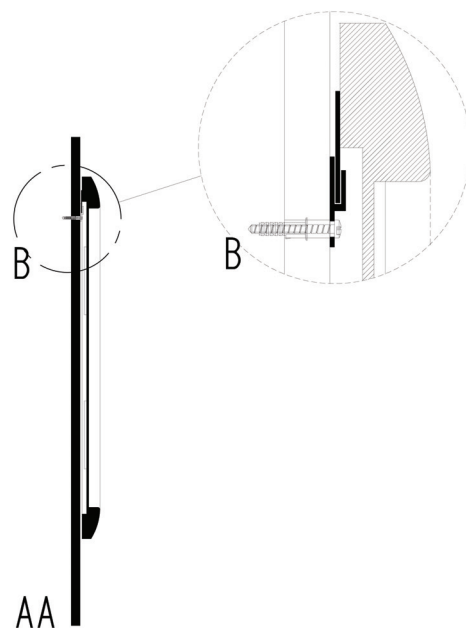

- L'installazione deve avvenire a pavimento e pareti finite • Installation must take place once floor and walls are completed
- Установка осуществляется после завершения отделки пола и стен
- Misure espresse in cm • Measurements in cm • Размеры в см

	11
--	-----------

	14
--	-----------

	0,081
m^3	

	P=6
	L=116
	h=117

1a

2a

2 x Ø 6mm

1b