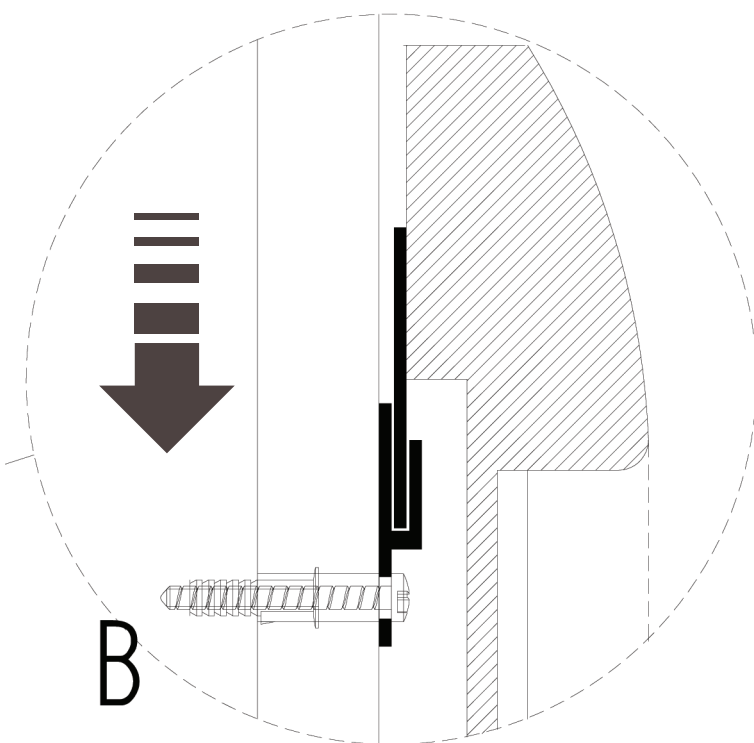

- L'installazione deve avvenire a pavimento e pareti finite • Installation must take place once floor and walls are completed • Установка осуществляется после завершения отделки пола и стен.
- Misure espresse in cm • Measurements in cm • Размеры в см.
- I dati e le caratteristiche non impegnano la Lineatre srl, che si riserva il diritto di apportare tutte le modifiche ritenute opportune senza obbligo di preavviso o sostituzione.
- The data and characteristics indicated do not oblige Lineatre srl, who reserve the right to make the necessary changes they feel opportune without forewarning or substitution.
- Приведенные данные и характеристики не являются обязательными для фирмы LINEATRE s.r.l. Фирма оставляет за собой право внесения всех тех изменений, которые будут признаны необходимыми без обязательства предварительного или замены.

NEWS

	18
--	-----------

 ITALY export	22
------------------	-----------

 ITALY export	0,078
------------------	--------------

	P=6
	L=114
	h=114

1a

2a

2 x Ø 6mm

1b

SCHEDA PRODOTTO

La presente scheda prodotto ottempera alle disposizioni della direttiva D.L. 206/2005 "Codice del consumo"

ATTENZIONE!!!

La LINEATRE s.r.l. fornisce di corredo viti e tasselli, ma l'installatore dovrà controllare che siano adatti al tipo di parete. Non ci riterremo pertanto responsabili di eventuali danni dovuti al montaggio. Si invita la clientela a controllare il materiale ricevuto prima del montaggio o della installazione. Il montaggio deve essere eseguito secondo le istruzioni di montaggio allegate.

MATERIALI IMPIEGATI

TELAIO SPECCHIERA:

100% Alluminio

FINITURE

Oro 24 Kt. - Cromo - Bronzo (finiture galvaniche)

SPECCHIO CON MOLATURA:

Vetro float argentato spessore 4 mm.

ISTRUZIONI PER L'USO E MANUTENZIONE