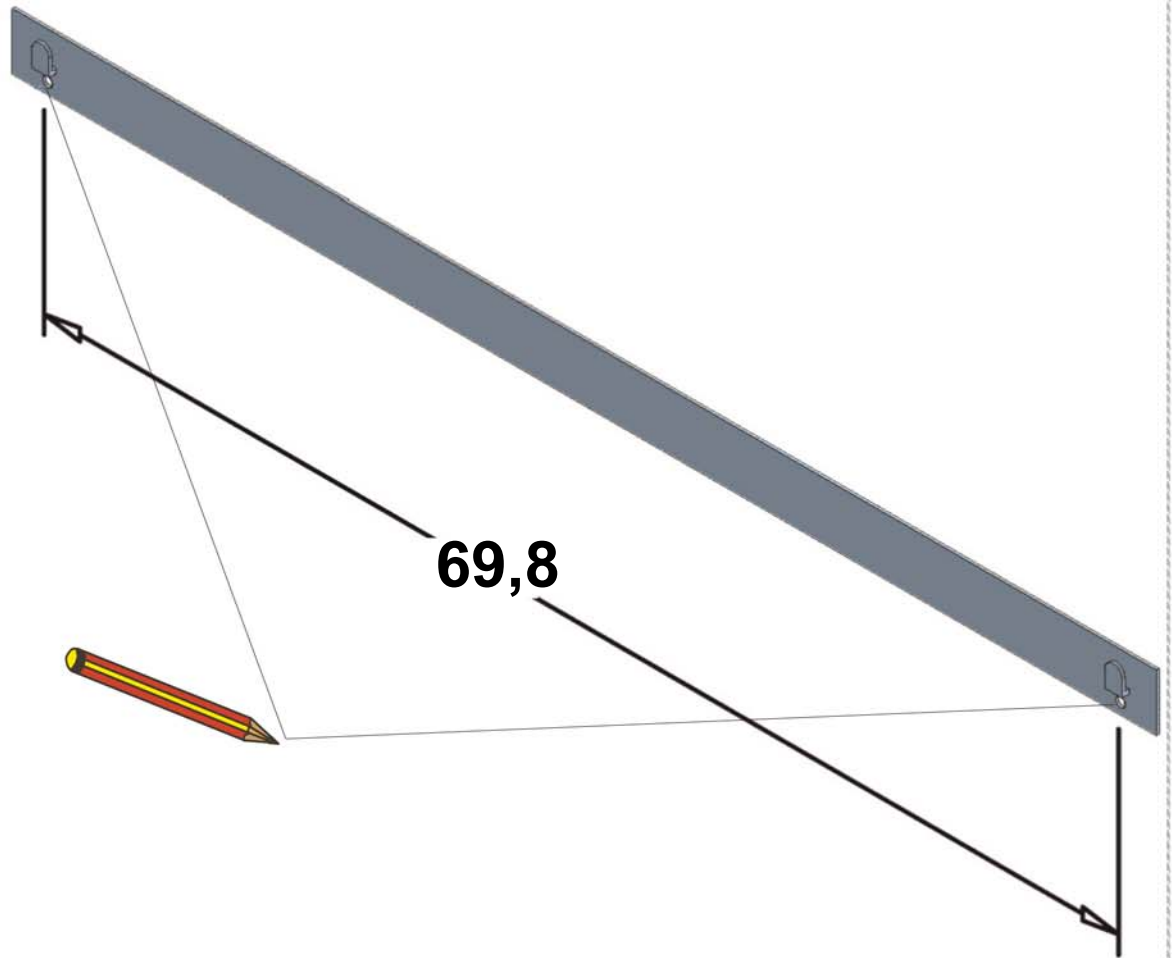

- L'installazione deve avvenire a pavimento e pareti finite • Installation must take place once floor and walls are completed • Установка осуществляется после завершения отделки пола и стен.
- Misure espresse in cm • Measurements in cm • Размеры в см.
- I dati e le caratteristiche non impegnano la Lineatre srl, che si riserva il diritto di apportare tutte le modifiche ritenute opportune senza obbligo di preavviso o sostituzione.
- The data and characteristics indicated do not oblige Lineatre srl, who reserve the right to make the necessary changes they feel opportune without forewarning or substitution.
- Приведенные данные и характеристики не являются обязательными для фирмы LINEATRE s.r.l. Фирма оставляет за собой право внесения всех тех изменений, которые будут признаны необходимыми без обязательства предварительного или замены.

NEWS

	18
--	-----------

 ITALY export	22
------------------	-----------

 ITALY export	0,078
------------------	--------------

	P=6
	L=114
	h=114

1a

2a

2 x Ø 6mm