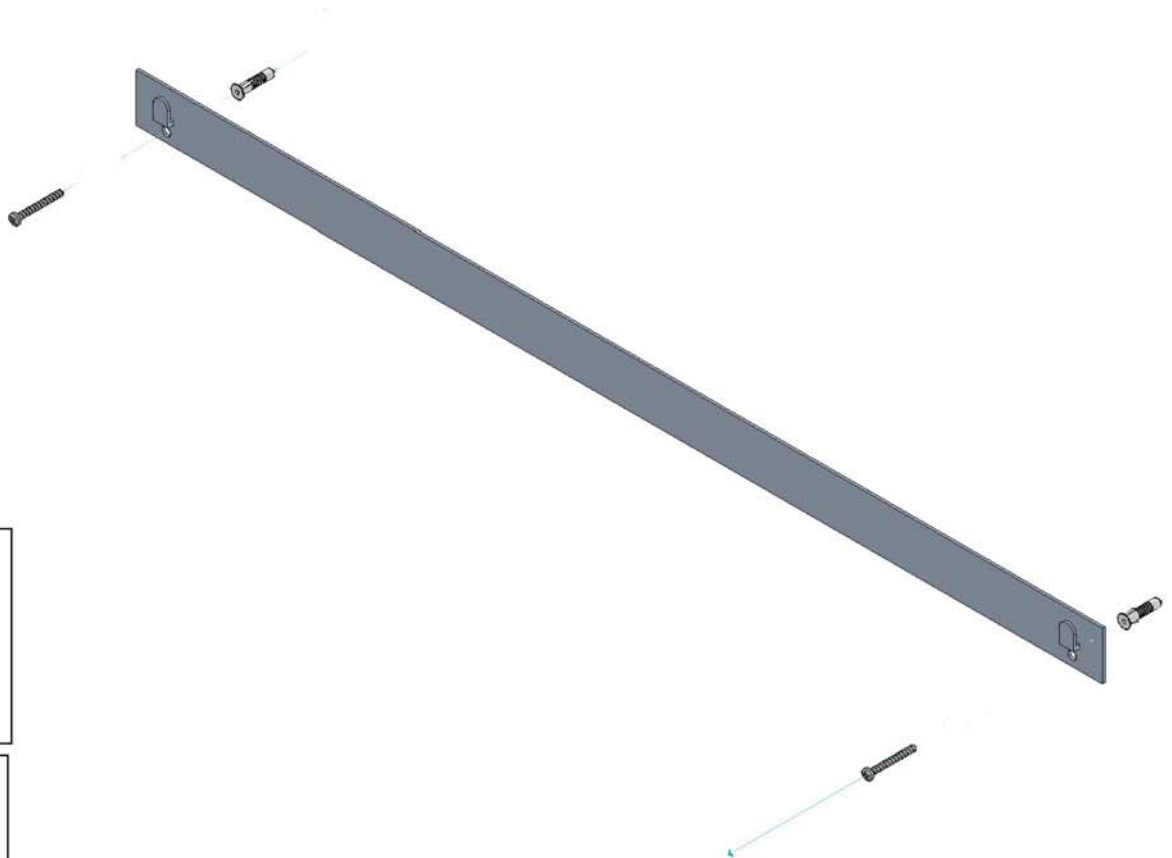

- L'installazione deve avvenire a pavimento e pareti finite • Installation must take place once floor and walls are completed • Установка осуществляется после завершения отделки пола и стен.
- Misure espresse in cm • Measurements in cm • Размеры в см.
- I dati e le caratteristiche non impegnano la Lineatre srl, che si riserva il diritto di apportare tutte le modifiche ritenute opportune senza obbligo di preavviso o sostituzione.
- The data and characteristics indicated do not oblige Lineatre srl, who reserve the right to make the necessary changes they feel opportune without forewarning or substitution.
- Приведенные данные и характеристики не являются обязательными для фирмы LINEATRE s.r.l. Фирма оставляет за собой право внесения всех тех изменений, которые будут признаны необходимыми без обязательства предварительного или замены.

NEWS

	18
--	-----------

 ITALY export	22
------------------	-----------

 ITALY export	0,078
------------------	--------------

	P=6
	L=114
	h=114

1a

2a

2 x Ø 6mm

1b

SCHEDA PRODOTTO

La presente scheda prodotto ottempera alle disposizioni della direttiva D.L. 206/2005 "Codice del consumo"

ATTENZIONE!!!

La LINEATRE s.r.l. fornisce di corredo viti e tasselli, ma l'installatore dovrà controllare che siano adatti al tipo di parete. Non ci riterremo pertanto responsabili di eventuali danni dovuti al montaggio. Si invita la clientela a controllare il materiale ricevuto prima del montaggio o della installazione. Il montaggio deve essere eseguito secondo le istruzioni di montaggio allegate.

MATERIALI IMPIEGATI

TELAIO SPECCHIERA:

100% Alluminio

FINITURE

Oro 24 Kt. - Cromo - Bronzo (finiture galvaniche)

SPECCHIO CON MOLATURA:

Vetro float argentato spessore 4 mm.

ISTRUZIONI PER L'USO E MANUTENZIONE