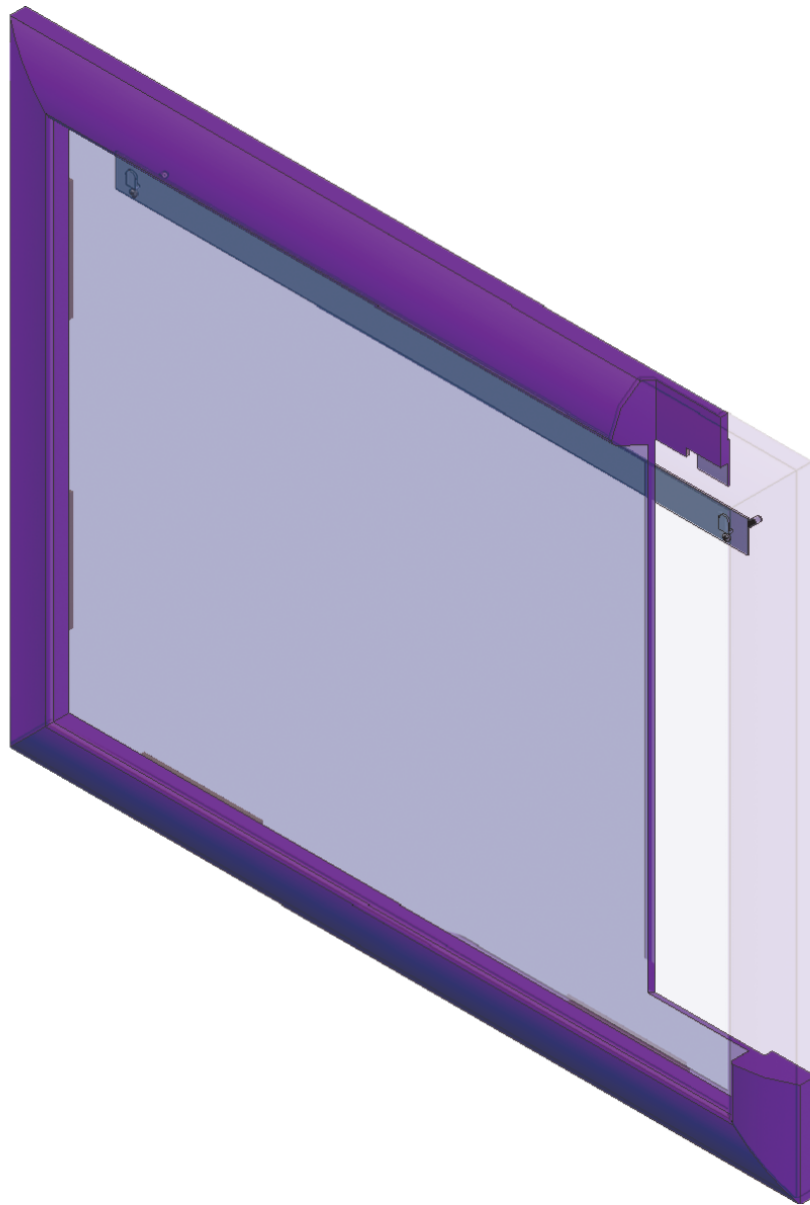

- L'installazione deve avvenire a pavimento e pareti finite • Installation must take place once floor and walls are completed • Установка осуществляется после завершения отделки пола и стен.
- Misure espresse in cm • Measurements in cm • Размеры в см.
- I dati e le caratteristiche non impegnano la Lineatre srl, che si riserva il diritto di apportare tutte le modifiche ritenute opportune senza obbligo di preavviso o sostituzione.
- The data and characteristics indicated do not oblige Lineatre srl, who reserve the right to make the necessary changes they feel opportune without forewarning or substitution.
- Приведенные данные и характеристики не являются обязательными для фирмы LINEATRE s.r.l. Фирма оставляет за собой право внесения всех тех изменений, которые будут признаны необходимыми без обязательства предварительного или замены.

NEWS

	18
--	-----------

 ITALY export	22
------------------	-----------

 ITALY export	0,078
------------------	--------------

	P=6
	L=114
	h=114

1a

2a

2 x Ø 6mm

1b

SCHEDA PRODOTTO

La presente scheda prodotto ottempera alle disposizioni della direttiva D.L. 206/2005 "Codice del consumo"

ATTENZIONE!!!

La LINEATRE s.r.l. fornisce di corredo viti e tasselli, ma l'installatore dovrà controllare che siano adatti al tipo di parete. Non ci riterremo pertanto responsabili di eventuali danni dovuti al montaggio. Si invita la clientela a controllare il materiale ricevuto prima del montaggio o della installazione. Il montaggio deve essere eseguito secondo le istruzioni di montaggio allegate.

MATERIALI IMPIEGATI

TELAIO SPECCHIERA:

100% Alluminio

FINITURE

Oro 24 Kt. - Cromo - Bronzo (finiture galvaniche)

SPECCHIO CON MOLATURA:

Vetro float argentato spessore 4 mm.

ISTRUZIONI PER L'USO E MANUTENZIONE