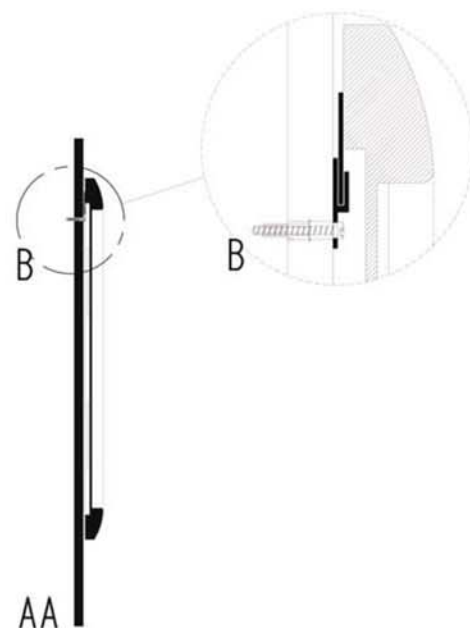

- L'installazione deve avvenire a pavimento e pareti finite • Installation must take place once floor and walls are completed • Установка осуществляется после завершения отделки пола и стен.
- Misure espresse in cm • Measurements in cm • Размеры в см.
- I dati e le caratteristiche non impegnano la Lineatre srl, che si riserva il diritto di apportare tutte le modifiche ritenute opportune senza obbligo di preavviso o sostituzione.
- The data and characteristics indicated do not oblige Lineatre srl, who reserve the right to make the necessary changes they feel opportune without forewarning or substitution.
- Приведенные данные и характеристики не являются обязательными для фирмы LINEATRE s.r.l. Фирма оставляет за собой право внесения всех тех изменений, которые будут признаны необходимыми без обязательства предварительного или замены.

NEWS

	18
--	-----------

 ITALY export	22
------------------	-----------

 ITALY export	0,078
------------------	--------------

	P=6
	L=114
	h=114

1a

2a

2 x Ø 6mm

1b

SCHEDA PRODOTTO

La presente scheda prodotto ottempera alle disposizioni della direttiva D.L. 206/2005 "Codice del consumo"

ATTENZIONE!!!

La LINEATRE s.r.l. fornisce di corredo viti e tasselli, ma l'installatore dovrà controllare che siano adatti al tipo di parete. Non ci riterremo pertanto responsabili di eventuali danni dovuti al montaggio. Si invita la clientela a controllare il materiale ricevuto prima del montaggio o della installazione. Il montaggio deve essere eseguito secondo le istruzioni di montaggio allegate.

MATERIALI IMPIEGATI

TELAIO SPECCHIERA:

100% Alluminio

FINITURE

Oro 24 Kt. - Cromo - Bronzo (finiture galvaniche)

SPECCHIO CON MOLATURA:

Vetro float argentato spessore 4 mm.

ISTRUZIONI PER L'USO E MANUTENZIONE