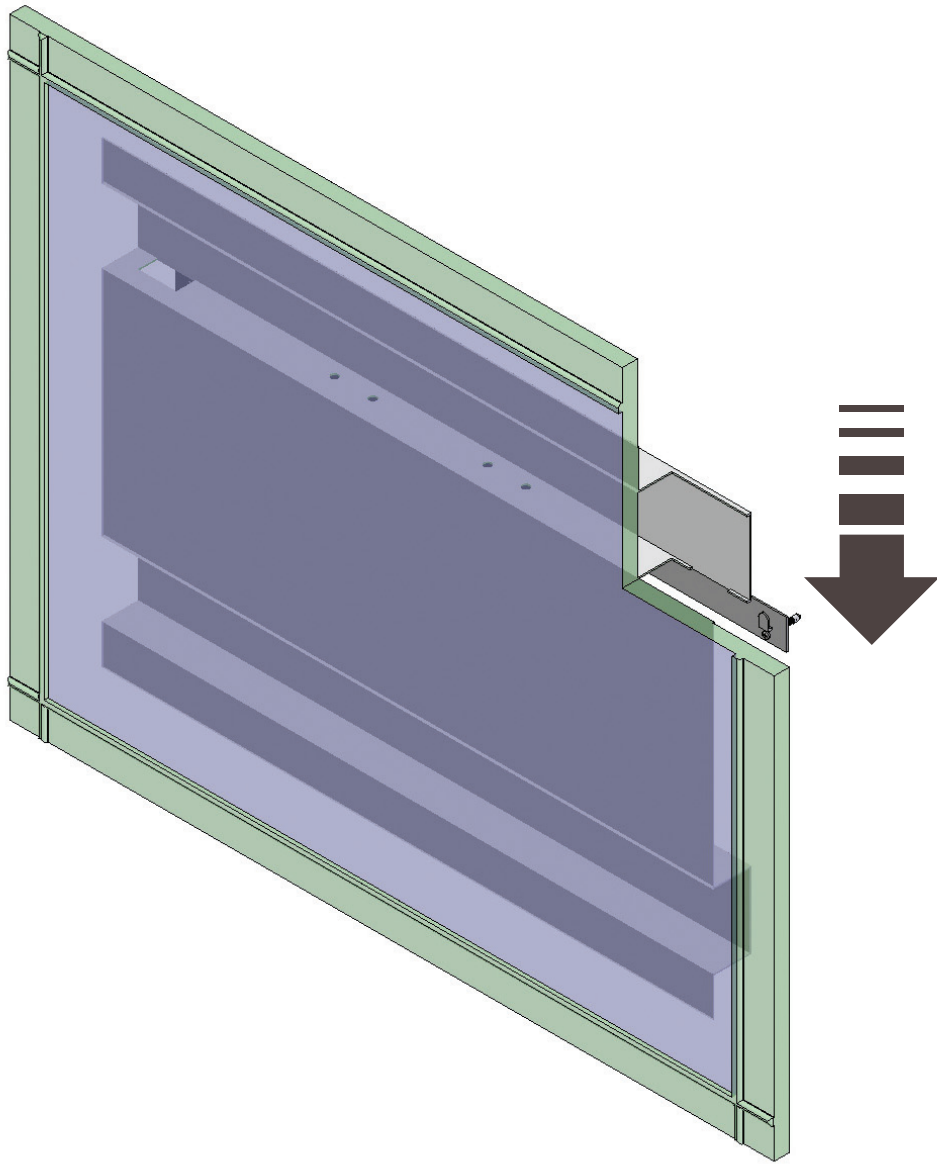

• L'installazione deve avvenire a pavimento e pareti finite • Installation must take place once floor and walls are completed • Установка осуществляется после завершения отделки пола и стен.
 • Misure espresse in cm • Measurements in cm • Размеры в см.
 • I dati e le caratteristiche non impegnano la Lineatre srl, che si riserva il diritto di apportare tutte le modifiche ritenute opportune senza obbligo di preavviso o sostituzione.
 • The data and characteristics indicated do not oblige Lineatre srl, who reserve the right to make the necessary changes they feel opportune without forewarning or substitution.
 • Приведенные данные и характеристики не являются обязательными для фирмы LINEATRE s.r.l. Фирма оставляет за собой право внесения всех тех изменений, которые будут признаны необходимыми без обязательства предварительного или замены.

NEWS

	22
--	-----------

	27
--	-----------

	0,172
--	--------------

	P=12
	L=110
	h=130

1a

2a

2 x Ø 6mm

1b

SCHEDA PRODOTTO

La presente scheda prodotto ottempera alle disposizioni della direttiva D.L. 206/2005 "Codice del consumo"

ATTENZIONE!!!

La LINEATRE s.r.l. fornisce di corredo viti e tasselli, ma l'installatore dovrà controllare che siano adatti al tipo di parete. Non ci riterremo pertanto responsabili di eventuali danni dovuti al montaggio. Si invita la clientela a controllare il materiale ricevuto prima del montaggio o della installazione. Il montaggio deve essere eseguito secondo le istruzioni di montaggio allegate.

MATERIALI IMPIEGATI

TELAIO SPECCHIERA:
Lamiera zincata. Laccato Bianco Ral 9010 (finitura epossidica)

CORNICE
Vetro float argentato fuso spessore 6 mm.

SPECCHIO CON MOLATURA:
Vetro float argentato spessore 4 mm.