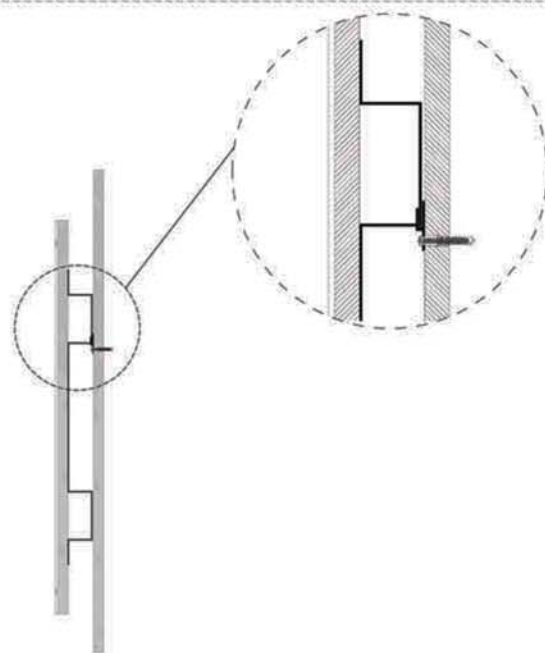

• L'installazione deve avvenire a pavimento e pareti finite • Installation must take place once floor and walls are completed • Установка осуществляется после завершения отделки пола и стен.
 • Misure espresse in cm • Measurements in cm • Размеры в см.
 • I dati e le caratteristiche non impegnano la Lineatre srl, che si riserva il diritto di apportare tutte le modifiche ritenute opportune senza obbligo di preavviso o sostituzione.
 • The data and characteristics indicated do not oblige Lineatre srl, who reserve the right to make the necessary changes they feel opportune without forewarning or substitution.
 • Приведенные данные и характеристики не являются обязательными для фирмы LINEATRE s.r.l. Фирма оставляет за собой право внесения всех тех изменений, которые будут признаны необходимыми без обязательства предварительного или замены.

NEWS

	22
--	-----------

	27
--	-----------

	0,172
--	--------------

	P=12
	L=110
	h=130

1a

2a

2 x Ø 6mm

1b

SCHEDA PRODOTTO

La presente scheda prodotto ottempera alle disposizioni della direttiva D.L. 206/2005 "Codice del consumo"

ATTENZIONE!!!

La LINEATRE s.r.l. fornisce di corredo viti e tasselli, ma l'installatore dovrà controllare che siano adatti al tipo di parete. Non ci riterremo pertanto responsabili di eventuali danni dovuti al montaggio. Si invita la clientela a controllare il materiale ricevuto prima del montaggio o della installazione. Il montaggio deve essere eseguito secondo le istruzioni di montaggio allegate.

MATERIALI IMPIEGATI

TELAIO SPECCHIERA:
Lamiera zincata. Laccato Bianco Ral 9010 (finitura epossidica)

CORNICE
Vetro float argentato fuso spessore 6 mm.

SPECCHIO CON MOLATURA:
Vetro float argentato spessore 4 mm.