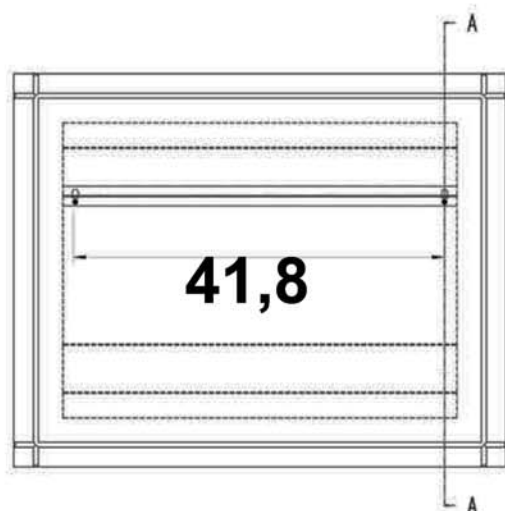

• L'installazione deve avvenire a pavimento e pareti finite • Installation must take place once floor and walls are completed • Установка осуществляется после завершения отделки пола и стен.
 • Misure espresse in cm • Measurements in cm • Размеры в см.
 • I dati e le caratteristiche non impegnano la Lineatre srl, che si riserva il diritto di apportare tutte le modifiche ritenute opportune senza obbligo di preavviso o sostituzione.
 • The data and characteristics indicated do not oblige Lineatre srl, who reserve the right to make the necessary changes they feel opportune without forewarning or substitution.
 • Приведенные данные и характеристики не являются обязательными для фирмы LINEATRE s.r.l. Фирма оставляет за собой право внесения всех тех изменений, которые будут признаны необходимыми без обязательства предварительного или замены.

NEWS

	22
--	-----------

	27
--	-----------

	0,172
--	--------------

	P=12
	L=110
	h=130

1a

2a

2 x Ø 6mm