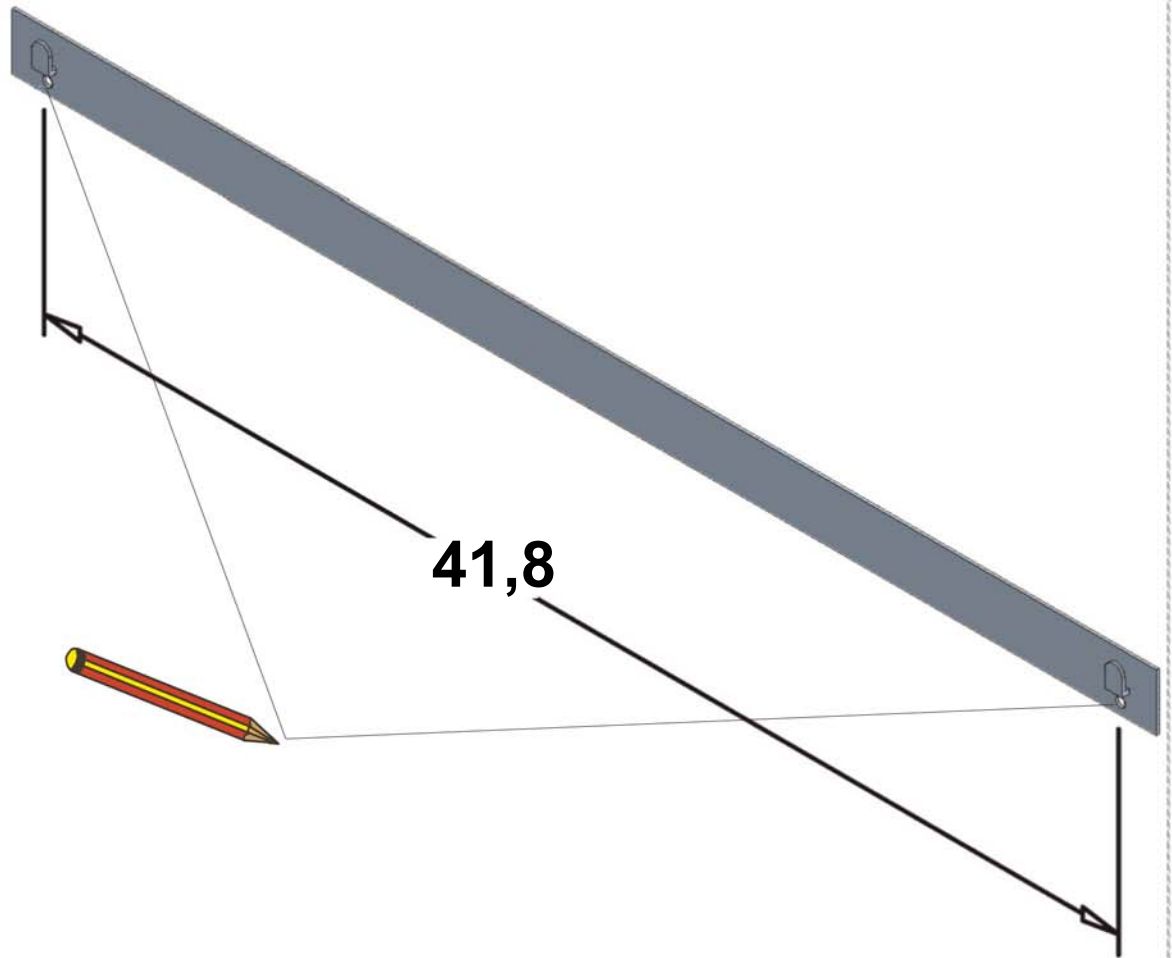

• L'installazione deve avvenire a pavimento e pareti finite • Installation must take place once floor and walls are completed • Установка осуществляется после завершения отделки пола и стен.
 • Misure espresse in cm • Measurements in cm • Размеры в см.
 • I dati e le caratteristiche non impegnano la Lineatre srl, che si riserva il diritto di apportare tutte le modifiche ritenute opportune senza obbligo di preavviso o sostituzione.
 • The data and characteristics indicated do not oblige Lineatre srl, who reserve the right to make the necessary changes they feel opportune without forewarning or substitution.
 • Приведенные данные и характеристики не являются обязательными для фирмы LINEATRE s.r.l. Фирма оставляет за собой право внесения всех тех изменений, которые будут признаны необходимыми без обязательства предварительного или замены.

NEWS

	22
--	-----------

	27
--	-----------

	0,172
--	--------------

	P=12
	L=110
	h=130

1a

2a

2 x Ø 6mm