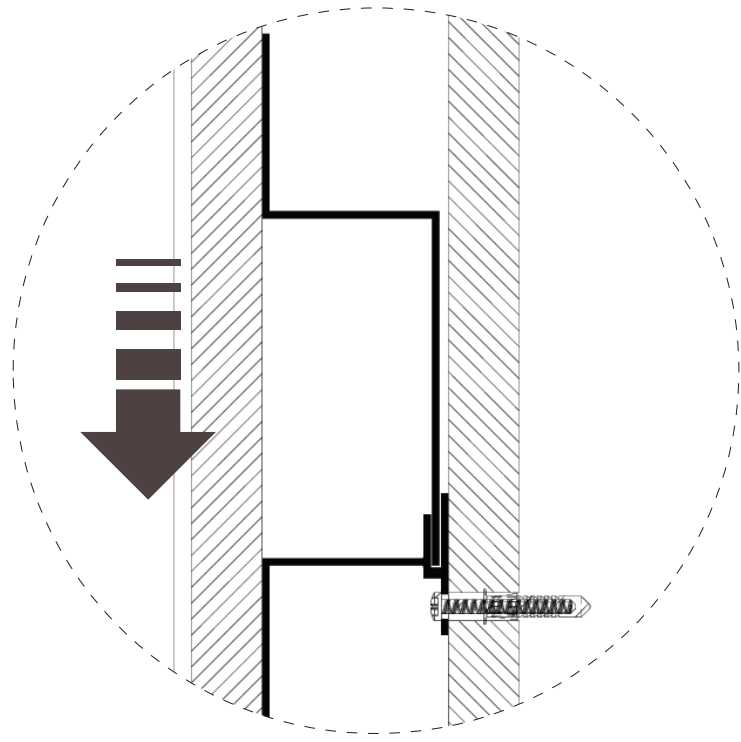

• L'installazione deve avvenire a pavimento e pareti finite • Installation must take place once floor and walls are completed • Установка осуществляется после завершения отделки пола и стен.
 • Misure espresse in cm • Measurements in cm • Размеры в см.
 • I dati e le caratteristiche non impegnano la Lineatre srl, che si riserva il diritto di apportare tutte le modifiche ritenute opportune senza obbligo di preavviso o sostituzione.
 • The data and characteristics indicated do not oblige Lineatre srl, who reserve the right to make the necessary changes they feel opportune without forewarning or substitution.
 • Приведенные данные и характеристики не являются обязательными для фирмы LINEATRE s.r.l. Фирма оставляет за собой право внесения всех тех изменений, которые будут признаны необходимыми без обязательства предварительного или замены.

NEWS

	22
--	-----------

	27
--	-----------

	0,172
--	--------------

	P=12
	L=110
	h=130

1a

2a

2 x Ø 6mm

1b

SCHEDA PRODOTTO

La presente scheda prodotto ottempera alle disposizioni della direttiva D.L. 206/2005 "Codice del consumo"

ATTENZIONE!!!

La LINEATRE s.r.l. fornisce di corredo viti e tasselli, ma l'installatore dovrà controllare che siano adatti al tipo di parete. Non ci riterremo pertanto responsabili di eventuali danni dovuti al montaggio. Si invita la clientela a controllare il materiale ricevuto prima del montaggio o della installazione. Il montaggio deve essere eseguito secondo le istruzioni di montaggio allegate.

MATERIALI IMPIEGATI

TELAIO SPECCHIERA:
Lamiera zincata. Laccato Bianco Ral 9010 (finitura epossidica)

CORNICE
Vetro float argentato fuso spessore 6 mm.

SPECCHIO CON MOLATURA:
Vetro float argentato spessore 4 mm.