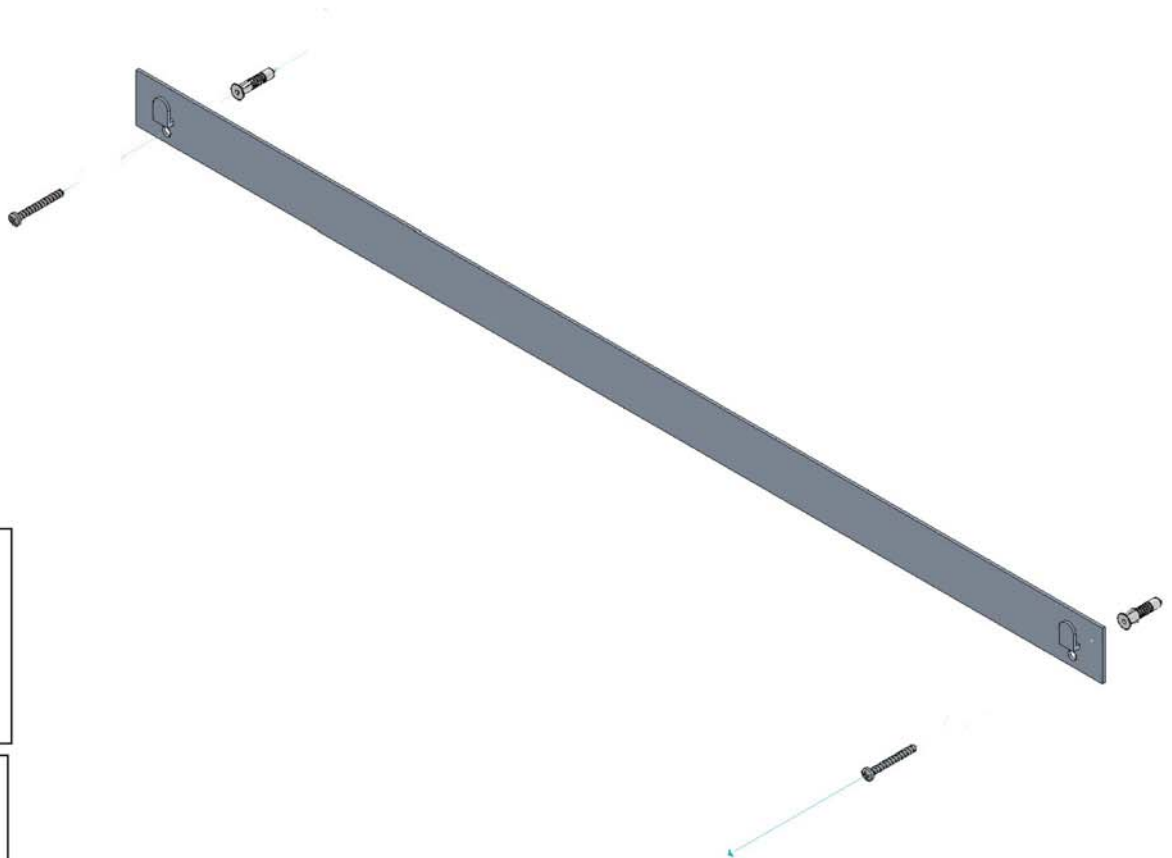

• L'installazione deve avvenire a pavimento e pareti finite • Installation must take place once floor and walls are completed • Установка осуществляется после завершения отделки пола и стен.
 • Misure espresse in cm • Measurements in cm • Размеры в см.
 • I dati e le caratteristiche non impegnano la Lineatre srl, che si riserva il diritto di apportare tutte le modifiche ritenute opportune senza obbligo di preavviso o sostituzione.
 • The data and characteristics indicated do not oblige Lineatre srl, who reserve the right to make the necessary changes they feel opportune without forewarning or substitution.
 • Приведенные данные и характеристики не являются обязательными для фирмы LINEATRE s.r.l. Фирма оставляет за собой право внесения всех тех изменений, которые будут признаны необходимыми без обязательства предварительного или замены.

NEWS

	22
--	-----------

	27
--	-----------

	0,172
--	--------------

	P=12
	L=110
	h=130

1a

2a

2 x Ø 6mm

1b

SCHEDA PRODOTTO

La presente scheda prodotto ottempera alle disposizioni della direttiva D.L. 206/2005 "Codice del consumo"

ATTENZIONE!!!

La LINEATRE s.r.l. fornisce di corredo viti e tasselli, ma l'installatore dovrà controllare che siano adatti al tipo di parete. Non ci riterremo pertanto responsabili di eventuali danni dovuti al montaggio. Si invita la clientela a controllare il materiale ricevuto prima del montaggio o della installazione. Il montaggio deve essere eseguito secondo le istruzioni di montaggio allegate.

MATERIALI IMPIEGATI

TELAIO SPECCHIERA:
Lamiera zincata. Laccato Bianco Ral 9010 (finitura epossidica)

CORNICE
Vetro float argentato fuso spessore 6 mm.

SPECCHIO CON MOLATURA:
Vetro float argentato spessore 4 mm.