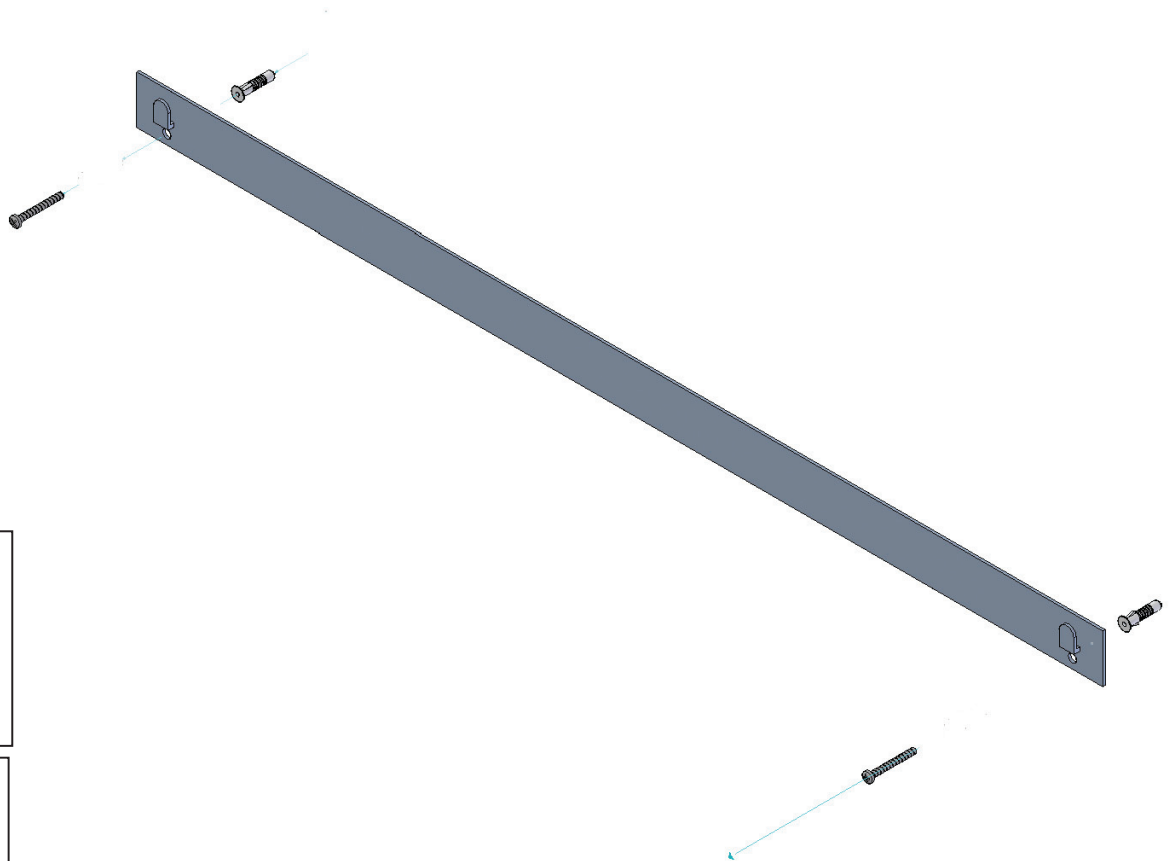

- L'installazione deve avvenire a pavimento e pareti finite • Installation must take place once floor and walls are completed • Установка осуществляется после завершения отделки пола и стен.
- Misure espresse in cm • Measurements in cm • Размеры в см.
- I dati e le caratteristiche non impegnano la Lineatre srl, che si riserva il diritto di apportare tutte le modifiche ritenute opportune senza obbligo di preavviso o sostituzione.
- The data and characteristics indicated do not oblige Lineatre srl, who reserve the right to make the necessary changes they feel opportune without forewarning or substitution.
- Приведенные данные и характеристики не являются обязательными для фирмы LINEATRE s.r.l. Фирма оставляет за собой право внесения всех тех изменений, которые будут признаны необходимыми без обязательства предварительного или замены.

NEWS

	16,9
--	-------------

 ITALY export	19
------------------	-----------

 ITALY export	0,10
------------------	-------------

	P=10
	L=93
	h=110

1a

2a

2 x Ø 6mm

1b

SCHEDA PRODOTTO

La presente scheda prodotto ottempera alle disposizioni della direttiva D.L. 206/2005 "Codice del consumo"

ATTENZIONE!!!

La LINEATRE s.r.l. fornisce di corredo viti e tasselli, ma l'installatore dovrà controllare che siano adatti al tipo di parete. Non ci riterremo pertanto responsabili di eventuali danni dovuti al montaggio. Si invita la clientela a controllare il materiale ricevuto prima del montaggio o della installazione. Il montaggio deve essere eseguito secondo le istruzioni di montaggio allegate.

MATERIALI IMPIEGATI

TELAIO SPECCHIERA:
Lamiera zincata. Laccato Bianco Ral 9010 (finitura epossidica)

CORNICE
Vetro float fuso spessore 6 mm.

SPECCHIO CON MOLATURA:
Vetro float argentato spessore 4 mm.

ISTRUZIONI PER L'USO E MANUTENZIONE