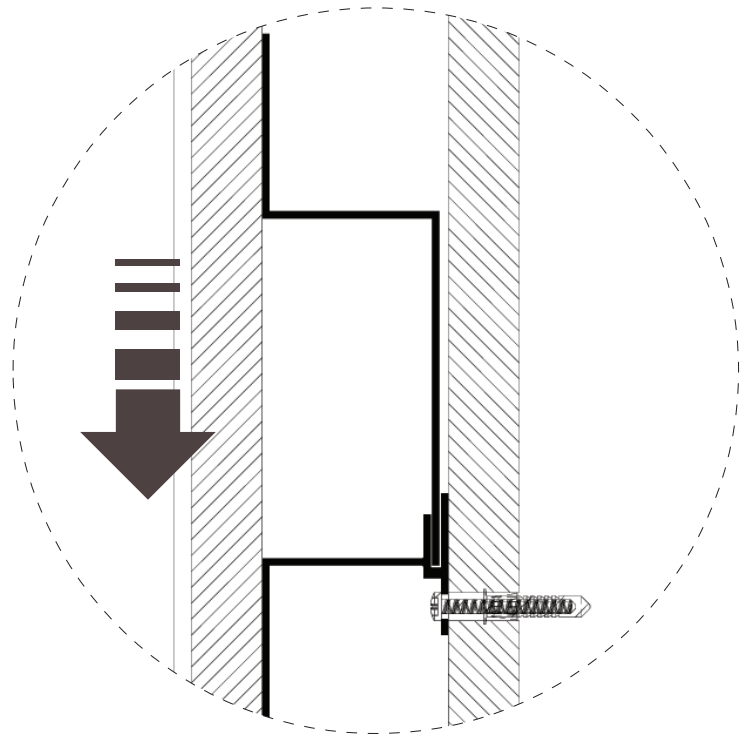

- L'installazione deve avvenire a pavimento e pareti finite • Installation must take place once floor and walls are completed • Установка осуществляется после завершения отделки пола и стен.
- Misure espresse in cm • Measurements in cm • Размеры в см.
- I dati e le caratteristiche non impegnano la Lineatre srl, che si riserva il diritto di apportare tutte le modifiche ritenute opportune senza obbligo di preavviso o sostituzione.
- The data and characteristics indicated do not oblige Lineatre srl, who reserve the right to make the necessary changes they feel opportune without forewarning or substitution.
- Приведенные данные и характеристики не являются обязательными для фирмы LINEATRE s.r.l. Фирма оставляет за собой право внесения всех тех изменений, которые будут признаны необходимыми без обязательства предварительного или замены.

NEWS

	16,9
--	-------------

 ITALY export	19
------------------	-----------

 ITALY export	0,10
------------------	-------------

	P=10
	L=93
	h=110

1a

2a

2 x Ø 6mm

1b

SCHEDA PRODOTTO

La presente scheda prodotto ottempera alle disposizioni della direttiva D.L. 206/2005 "Codice del consumo"

ATTENZIONE!!!

La LINEATRE s.r.l. fornisce di corredo viti e tasselli, ma l'installatore dovrà controllare che siano adatti al tipo di parete. Non ci riterremo pertanto responsabili di eventuali danni dovuti al montaggio. Si invita la clientela a controllare il materiale ricevuto prima del montaggio o della installazione. Il montaggio deve essere eseguito secondo le istruzioni di montaggio allegate.

MATERIALI IMPIEGATI

TELAIO SPECCHIERA:
Lamiera zincata. Laccato Bianco Ral 9010 (finitura epossidica)

CORNICE
Vetro float fuso spessore 6 mm.

SPECCHIO CON MOLATURA:
Vetro float argentato spessore 4 mm.

ISTRUZIONI PER L'USO E MANUTENZIONE