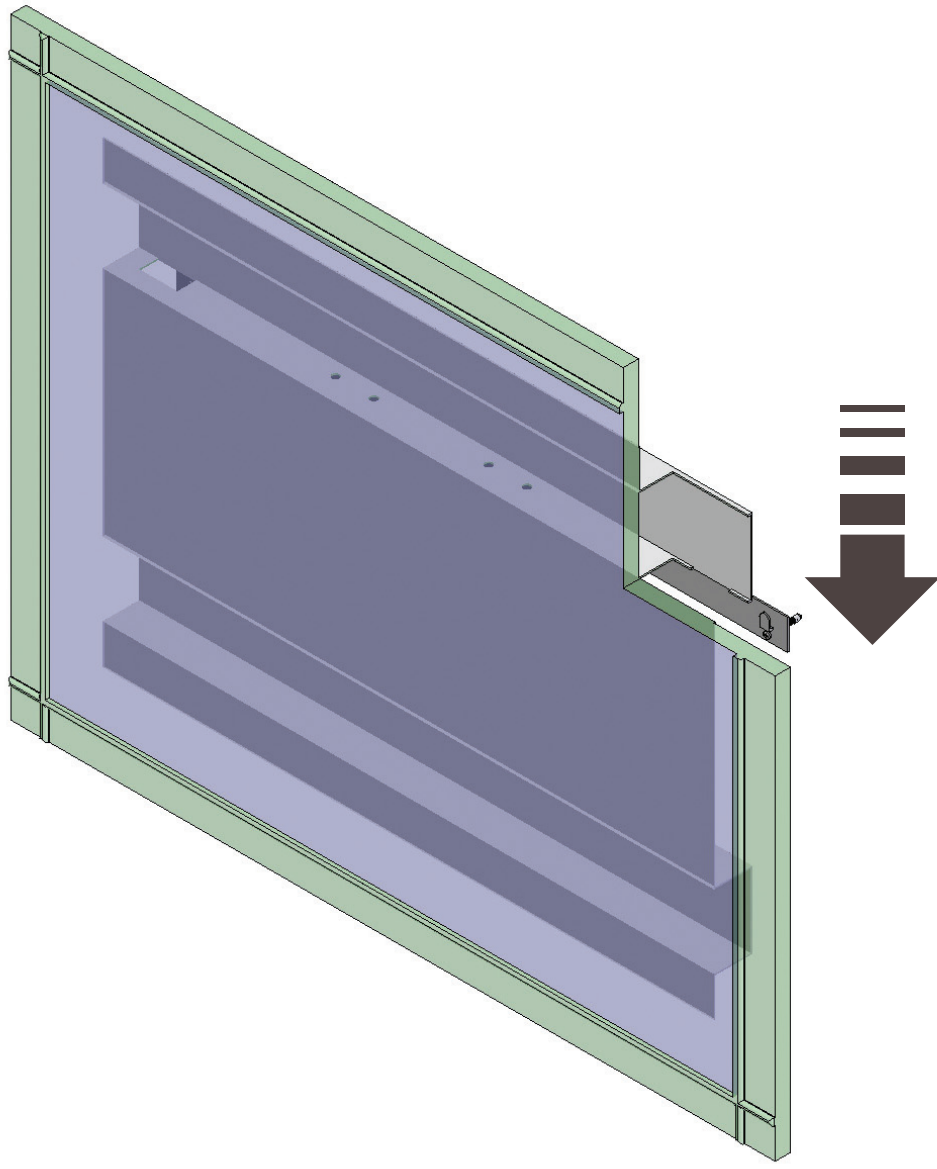

- L'installazione deve avvenire a pavimento e pareti finite • Installation must take place once floor and walls are completed • Установка осуществляется после завершения отделки пола и стен.
- Misure espresse in cm • Measurements in cm • Размеры в см.
- I dati e le caratteristiche non impegnano la Lineatre srl, che si riserva il diritto di apportare tutte le modifiche ritenute opportune senza obbligo di preavviso o sostituzione.
- The data and characteristics indicated do not oblige Lineatre srl, who reserve the right to make the necessary changes they feel opportune without forewarning or substitution.
- Приведенные данные и характеристики не являются обязательными для фирмы LINEATRE s.r.l. Фирма оставляет за собой право внесения всех тех изменений, которые будут признаны необходимыми без обязательства предварительного или замены.

1b

SCHEDA PRODOTTO

La presente scheda prodotto ottempera alle disposizioni della direttiva D.L. 206/2005 "Codice del consumo"

ATTENZIONE!!!

La LINEATRE s.r.l. fornisce di corredo viti e tasselli, ma l'installatore dovrà controllare che siano adatti al tipo di parete. Non ci riterremo pertanto responsabili di eventuali danni dovuti al montaggio. Si invita la clientela a controllare il materiale ricevuto prima del montaggio o della installazione. Il montaggio deve essere eseguito secondo le istruzioni di montaggio allegate.

MATERIALI IMPIEGATI

TELAIO SPECCHIERA:
Lamiera zincata. Laccato Bianco Ral 9010 (finitura epossidica)

CORNICE
Vetro float fuso spessore 6 mm.

SPECCHIO CON MOLATURA:
Vetro float argentato spessore 4 mm.

ISTRUZIONI PER L'USO E MANUTENZIONE