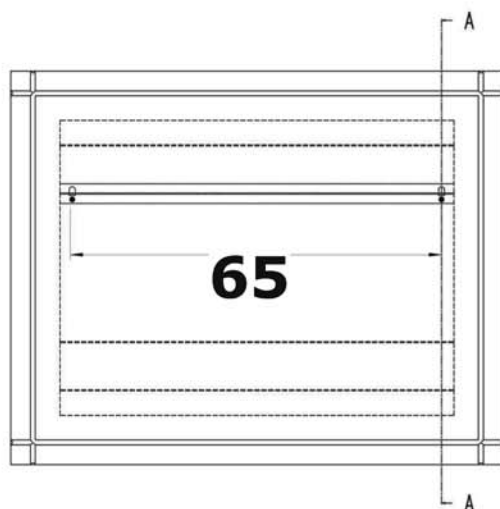

- L'installazione deve avvenire a pavimento e pareti finite • Installation must take place once floor and walls are completed • Установка осуществляется после завершения отделки пола и стен.
- Misure espresse in cm • Measurements in cm • Размеры в см.
- I dati e le caratteristiche non impegnano la Lineatre srl, che si riserva il diritto di apportare tutte le modifiche ritenute opportune senza obbligo di preavviso o sostituzione.
- The data and characteristics indicated do not oblige Lineatre srl, who reserve the right to make the necessary changes they feel opportune without forewarning or substitution.
- Приведенные данные и характеристики не являются обязательными для фирмы LINEATRE s.r.l. Фирма оставляет за собой право внесения всех тех изменений, которые будут признаны необходимыми без обязательства предварительного или замены.

NEWS

	16,9
--	-------------

 ITALY export	19
------------------	-----------

 ITALY export	0,10
------------------	-------------

	P=10
	L=93
	h=110

1a

2a

2 x Ø 6mm