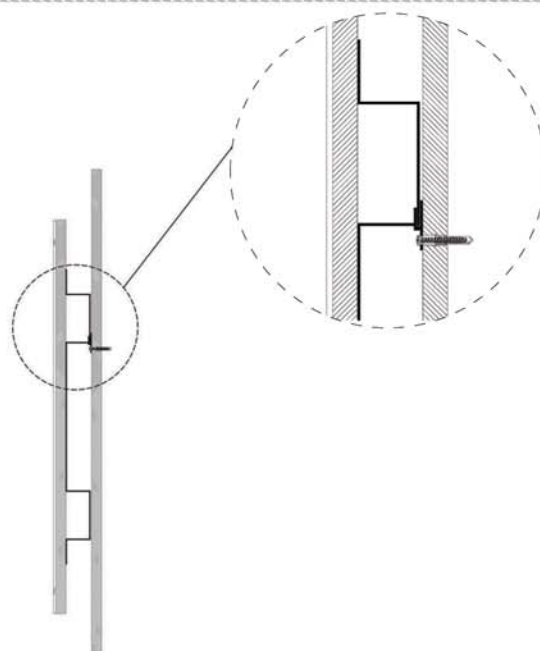

- L'installazione deve avvenire a pavimento e pareti finite • Installation must take place once floor and walls are completed • Установка осуществляется после завершения отделки пола и стен.
- Misure espresse in cm • Measurements in cm • Размеры в см.
- I dati e le caratteristiche non impegnano la Lineatre srl, che si riserva il diritto di apportare tutte le modifiche ritenute opportune senza obbligo di preavviso o sostituzione.
- The data and characteristics indicated do not oblige Lineatre srl, who reserve the right to make the necessary changes they feel opportune without forewarning or substitution.
- Приведенные данные и характеристики не являются обязательными для фирмы LINEATRE s.r.l. Фирма оставляет за собой право внесения всех тех изменений, которые будут признаны необходимыми без обязательства предварительного или замены.

NEWS

	16,9
--	-------------

 ITALY export	19
------------------	-----------

 ITALY export	0,10
------------------	-------------

	P=10
	L=93
	h=110

1a

2a

2 x Ø 6mm

1b

SCHEDA PRODOTTO

La presente scheda prodotto ottempera alle disposizioni della direttiva D.L. 206/2005 "Codice del consumo"

ATTENZIONE!!!

La LINEATRE s.r.l. fornisce di corredo viti e tasselli, ma l'installatore dovrà controllare che siano adatti al tipo di parete. Non ci riterremo pertanto responsabili di eventuali danni dovuti al montaggio. Si invita la clientela a controllare il materiale ricevuto prima del montaggio o della installazione. Il montaggio deve essere eseguito secondo le istruzioni di montaggio allegate.

MATERIALI IMPIEGATI

TELAIO SPECCHIERA:
Lamiera zincata. Laccato Bianco Ral 9010 (finitura epossidica)

CORNICE
Vetro float fuso spessore 6 mm.

SPECCHIO CON MOLATURA:
Vetro float argentato spessore 4 mm.

ISTRUZIONI PER L'USO E MANUTENZIONE