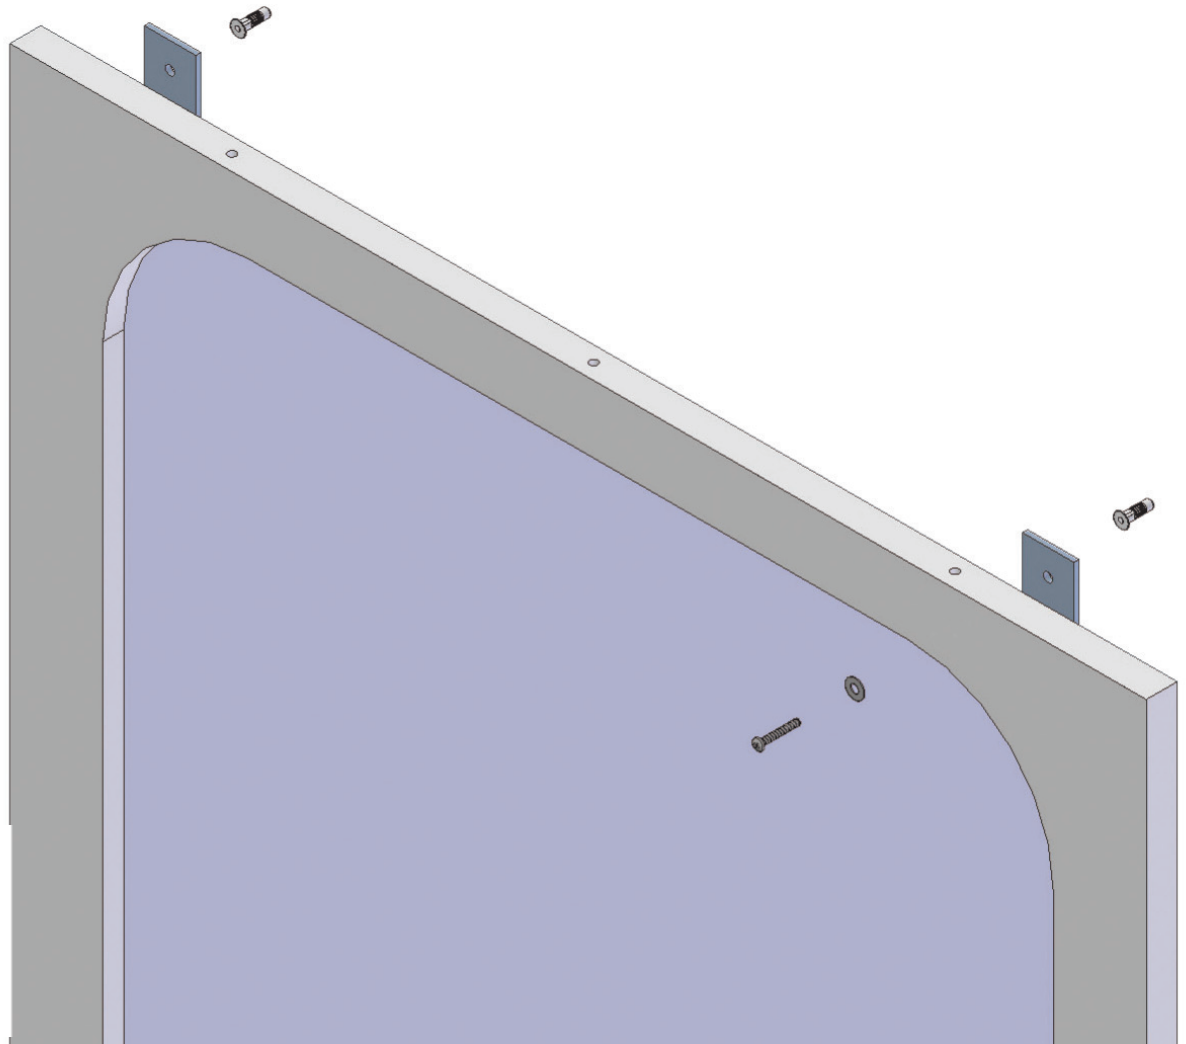

P=10
L=27
h=155

132

1a

132

2a

2 x Ø 8mm

1b

2b

1c

SCHEDA PRODOTTO

La presente scheda prodotto ottempera alle disposizioni della direttiva D.L. 206/2005 "Codice del consumo"

ATTENZIONE!!!

La LINEATRE s.r.l. fornisce di corredo viti e tasselli, ma l'installatore dovrà controllare che siano adatti al tipo di parete. Non ci riterremo pertanto responsabili di eventuali danni dovuti al montaggio. Si invita la clientela a controllare il materiale ricevuto prima del montaggio o della installazione. Il montaggio deve essere eseguito secondo le istruzioni di montaggio allegate.