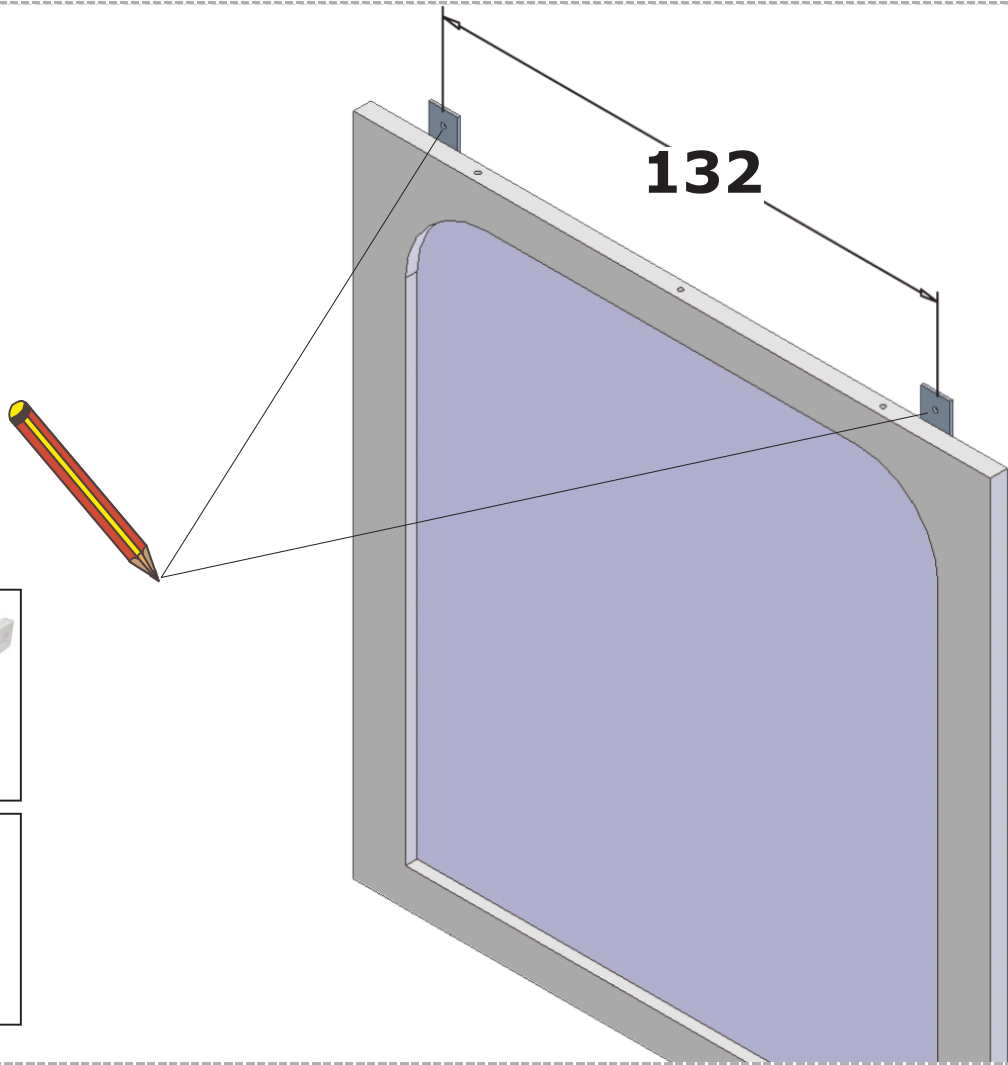

- L'installazione deve avvenire a pavimento e pareti finite • Installation must take place once floor and walls are completed • Установка осуществляется после завершения отделки пола и стен.
- Misure espresse in cm • Measurements in cm • Размеры в см.
- I dati e le caratteristiche non impegnano la Lineatre srl, che si riserva il diritto di apportare tutte le modifiche ritenute opportune senza obbligo di preavviso o sostituzione.
- The data and characteristics indicated do not oblige Lineatre srl, who reserve the right to make the necessary changes they feel opportune without forewarning or substitution.
- Приведенные данные и характеристики не являются обязательными для фирмы LINEATRE s.r.l. Фирма оставляет за собой право внесения всех тех изменений, которые будут признаны необходимыми без обязательства предварительного или замены.

NEWS

26,9

Kg

32

Kg

0,15

m³

P=6
L=124
h=150

P=10
L=27
h=155

132

1a

132

2a

2 x Ø 8mm

1b

2b