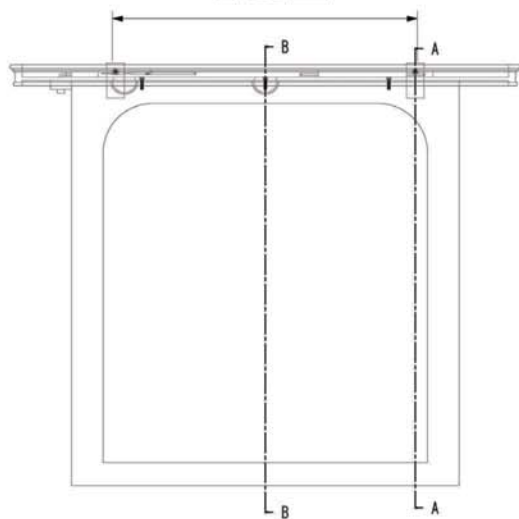

- L'installazione deve avvenire a pavimento e pareti finite • Installation must take place once floor and walls are completed • Установка осуществляется после завершения отделки пола и стен.
- Misure espresse in cm • Measurements in cm • Размеры в см.
- I dati e le caratteristiche non impegnano la Lineatre srl, che si riserva il diritto di apportare tutte le modifiche ritenute opportune senza obbligo di preavviso o sostituzione.
- The data and characteristics indicated do not oblige Lineatre srl, who reserve the right to make the necessary changes they feel opportune without forewarning or substitution.
- Приведенные данные и характеристики не являются обязательными для фирмы LINEATRE s.r.l. Фирма оставляет за собой право внесения всех тех изменений, которые будут признаны необходимыми без обязательства предварительного или замены.

NEWS

26,9

Kg

32

Kg

0,15

m³

P=6
L=124
h=150

P=10
L=27
h=155

132

1a

132

2a

2 x Ø 8mm

1b

2b