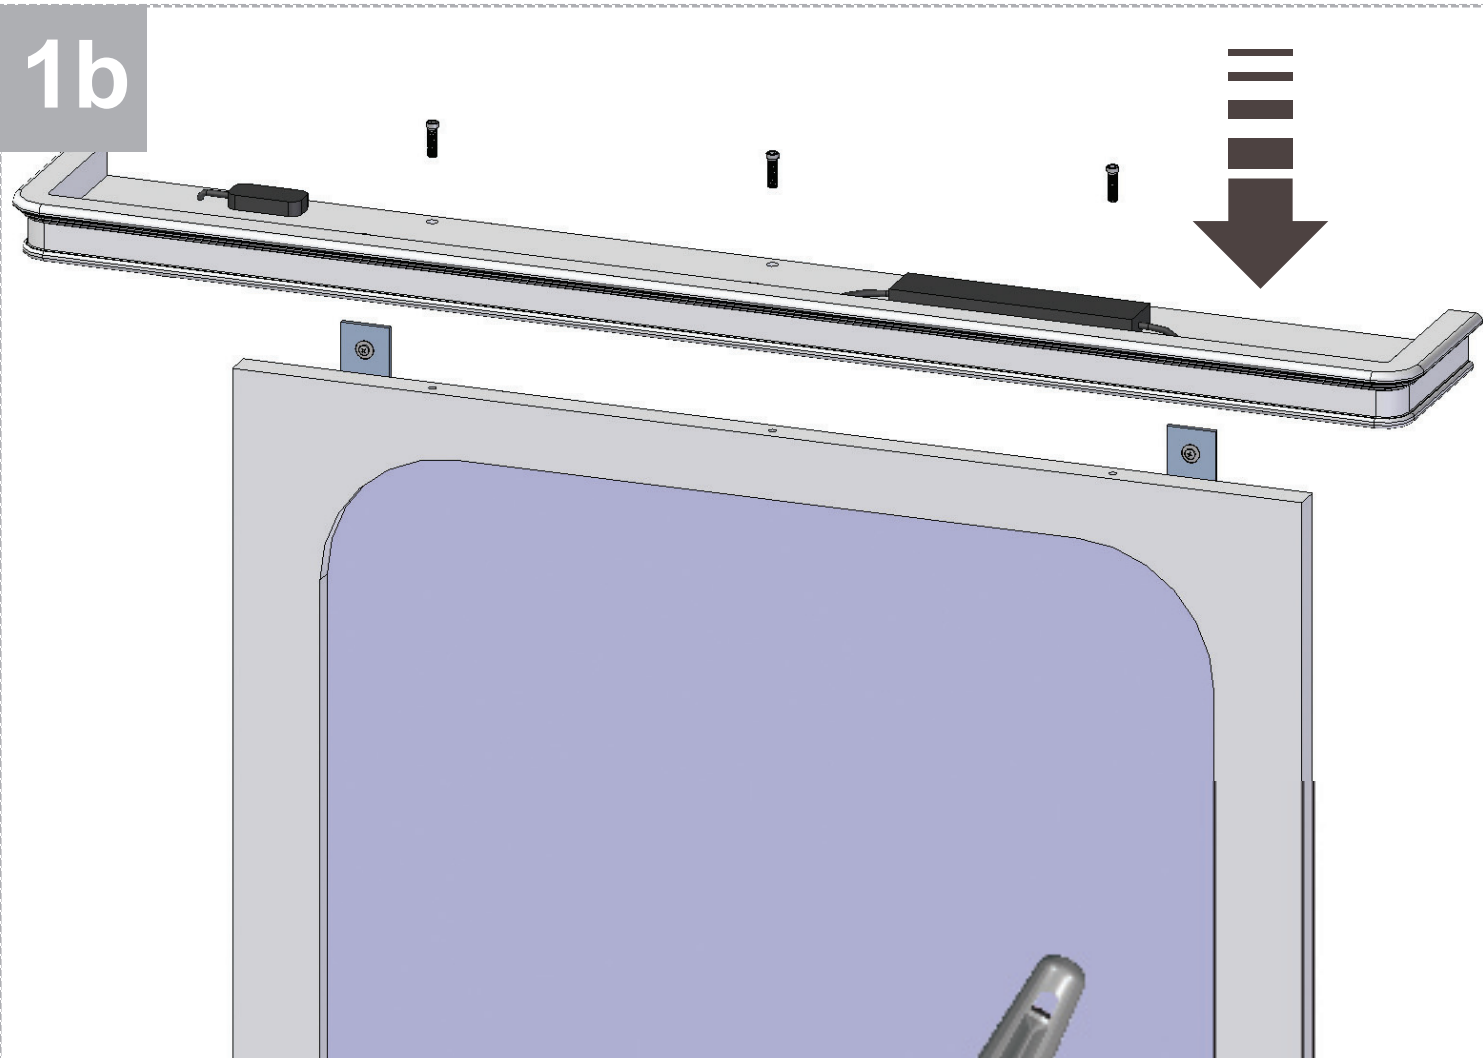

P=10
L=27
h=155

132

1a

132

2a

2 x Ø 8mm

1b

2b

1c

SCHEDA PRODOTTO

La presente scheda prodotto ottempera alle disposizioni della direttiva D.L. 206/2005 "Codice del consumo"

ATTENZIONE!!!

La LINEATRE s.r.l. fornisce di corredo viti e tasselli, ma l'installatore dovrà controllare che siano adatti al tipo di parete. Non ci riterremo pertanto responsabili di eventuali danni dovuti al montaggio. Si invita la clientela a controllare il materiale ricevuto prima del montaggio o della installazione. Il montaggio deve essere eseguito secondo le istruzioni di montaggio allegate.