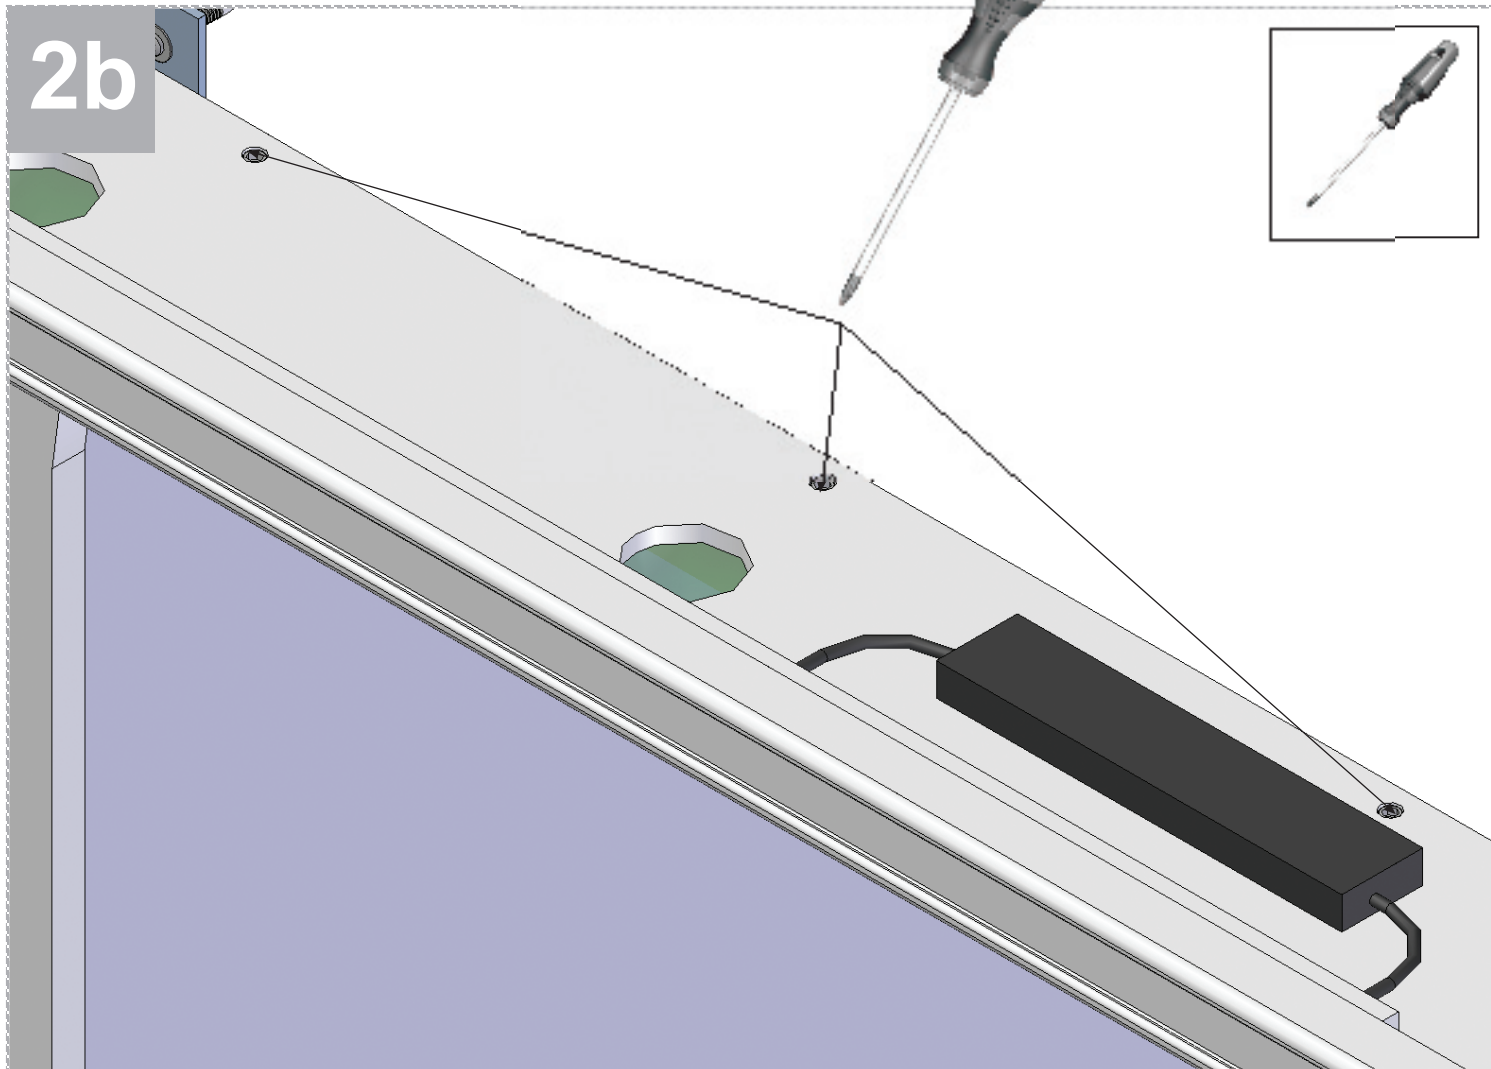

P=10
L=27
h=155

132

1a

132

2a

2 x Ø 8mm

1b

2b

1c

SCHEDA PRODOTTO

La presente scheda prodotto ottempera alle disposizioni della direttiva D.L. 206/2005 "Codice del consumo"

ATTENZIONE!!!

La LINEATRE s.r.l. fornisce di corredo viti e tasselli, ma l'installatore dovrà controllare che siano adatti al tipo di parete. Non ci riterremo pertanto responsabili di eventuali danni dovuti al montaggio. Si invita la clientela a controllare il materiale ricevuto prima del montaggio o della installazione. Il montaggio deve essere eseguito secondo le istruzioni di montaggio allegate.