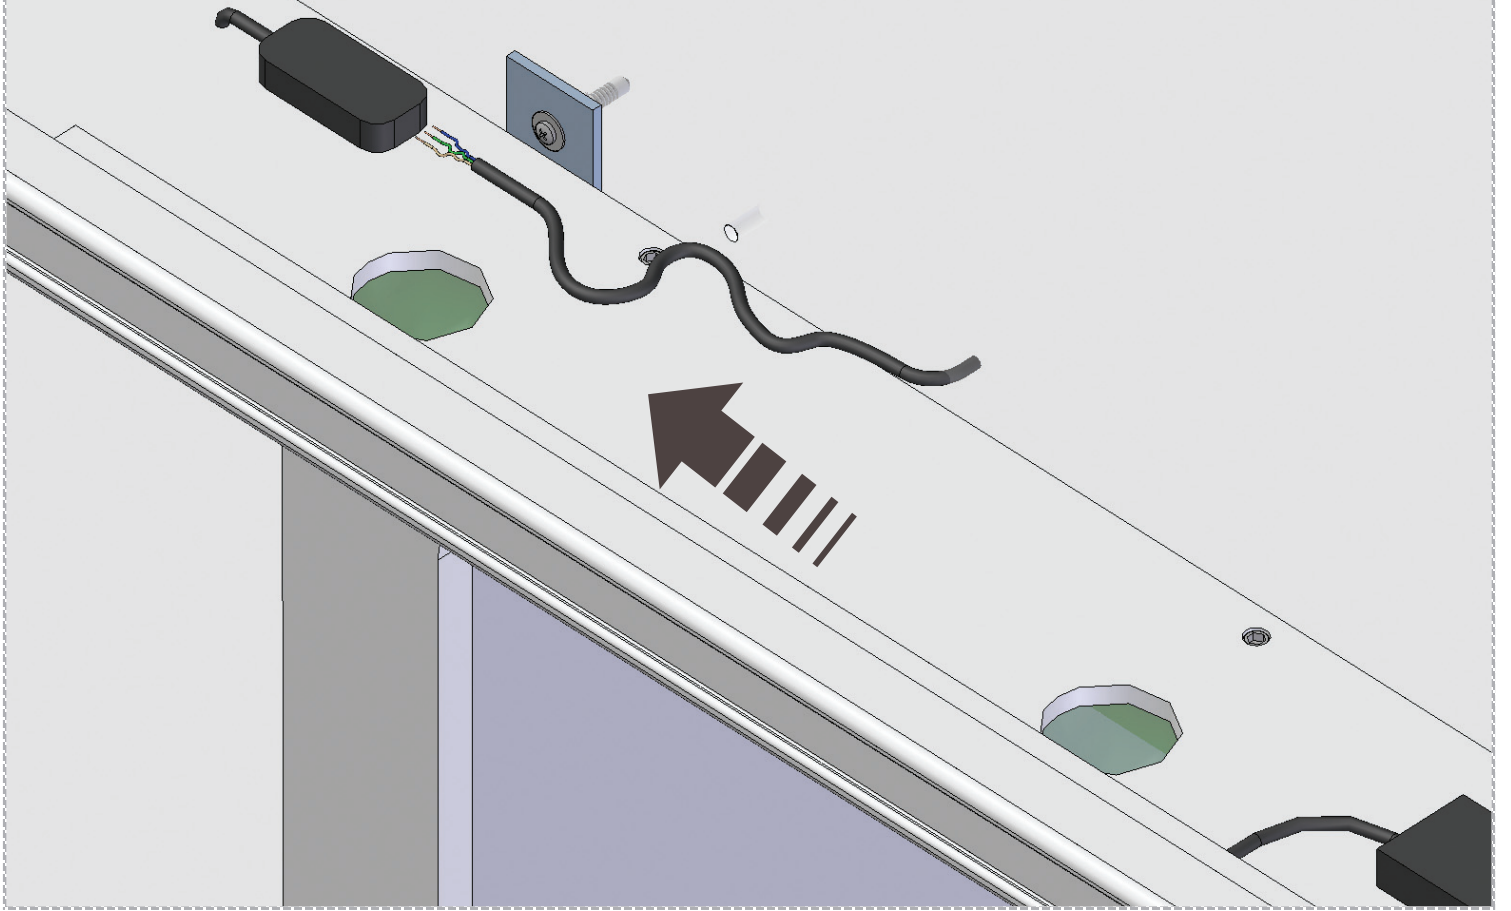

- L'installazione deve avvenire a pavimento e pareti finite • Installation must take place once floor and walls are completed • Установка осуществляется после завершения отделки пола и стен.
- Misure espresse in cm • Measurements in cm • Размеры в см.
- I dati e le caratteristiche non impegnano la Lineatre srl, che si riserva il diritto di apportare tutte le modifiche ritenute opportune senza obbligo di preavviso o sostituzione.
- The data and characteristics indicated do not oblige Lineatre srl, who reserve the right to make the necessary changes they feel opportune without forewarning or substitution.
- Приведенные данные и характеристики не являются обязательными для фирмы LINEATRE s.r.l. Фирма оставляет за собой право внесения всех тех изменений, которые будут признаны необходимыми без обязательства предварительного или замены.

P=10
L=27
h=155

132

1a

132

2a

2 x Ø 8mm

1b

2b

1c

SCHEDA PRODOTTO

La presente scheda prodotto ottempera alle disposizioni della direttiva D.L. 206/2005 "Codice del consumo"

ATTENZIONE!!!

La LINEATRE s.r.l. fornisce di corredo viti e tasselli, ma l'installatore dovrà controllare che siano adatti al tipo di parete. Non ci riterremo pertanto responsabili di eventuali danni dovuti al montaggio. Si invita la clientela a controllare il materiale ricevuto prima del montaggio o della installazione. Il montaggio deve essere eseguito secondo le istruzioni di montaggio allegate.