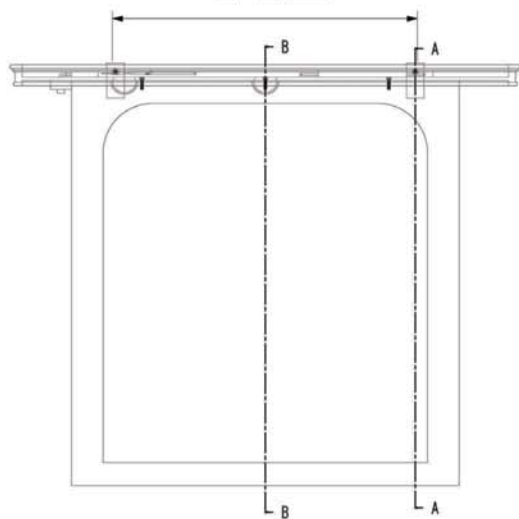

- L'installazione deve avvenire a pavimento e pareti finite • Installation must take place once floor and walls are completed • Установка осуществляется после завершения отделки пола и стен.
- Misure espresse in cm • Measurements in cm • Размеры в см.
- I dati e le caratteristiche non impegnano la Lineatre srl, che si riserva il diritto di apportare tutte le modifiche ritenute opportune senza obbligo di preavviso o sostituzione.
- The data and characteristics indicated do not oblige Lineatre srl, who reserve the right to make the necessary changes they feel opportune without forewarning or substitution.
- Приведенные данные и характеристики не являются обязательными для фирмы LINEATRE s.r.l. Фирма оставляет за собой право внесения всех тех изменений, которые будут признаны необходимыми без обязательства предварительного или замены.

NEWS

23,4

Kg

28,5

Kg

0,13

m³

P=6
L=124
h=125

P=10
L=27
h=134

112

AA

BB

1a

2a

1b

2b