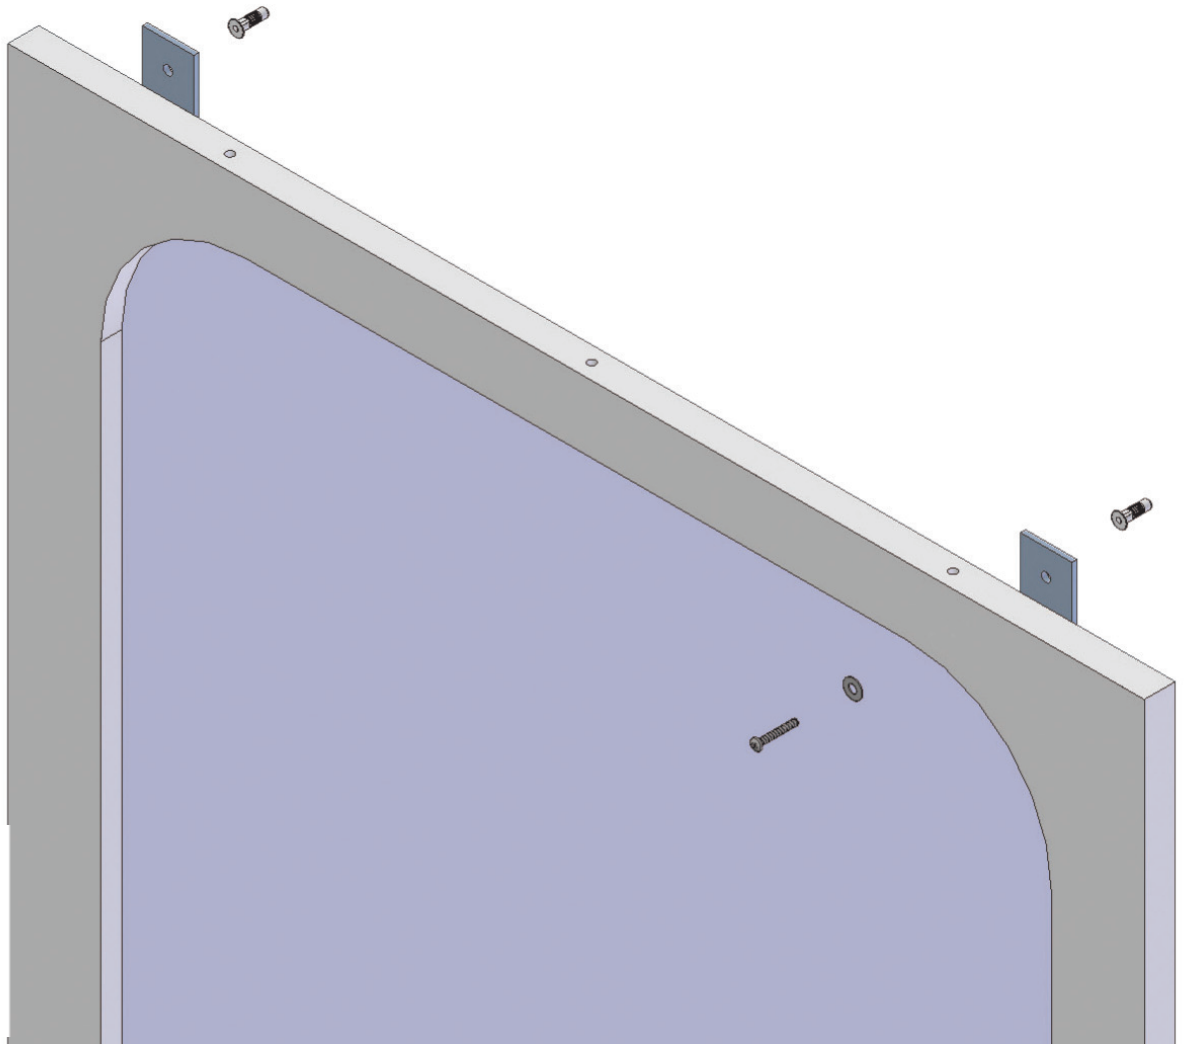

P=10
L=27
h=134

112

AA

BB

1a

2a

1b

2b

1c

SCHEDA PRODOTTO

La presente scheda prodotto ottempera alle disposizioni della direttiva D.L. 206/2005 "Codice del consumo"

ATTENZIONE!!!

La LINEATRE s.r.l. fornisce di corredo viti e tasselli, ma l'installatore dovrà controllare che siano adatti al tipo di parete. Non ci riterremo pertanto responsabili di eventuali danni dovuti al montaggio. Si invita la clientela a controllare il materiale ricevuto prima del montaggio o della installazione. Il montaggio deve essere eseguito secondo le istruzioni di montaggio allegate.