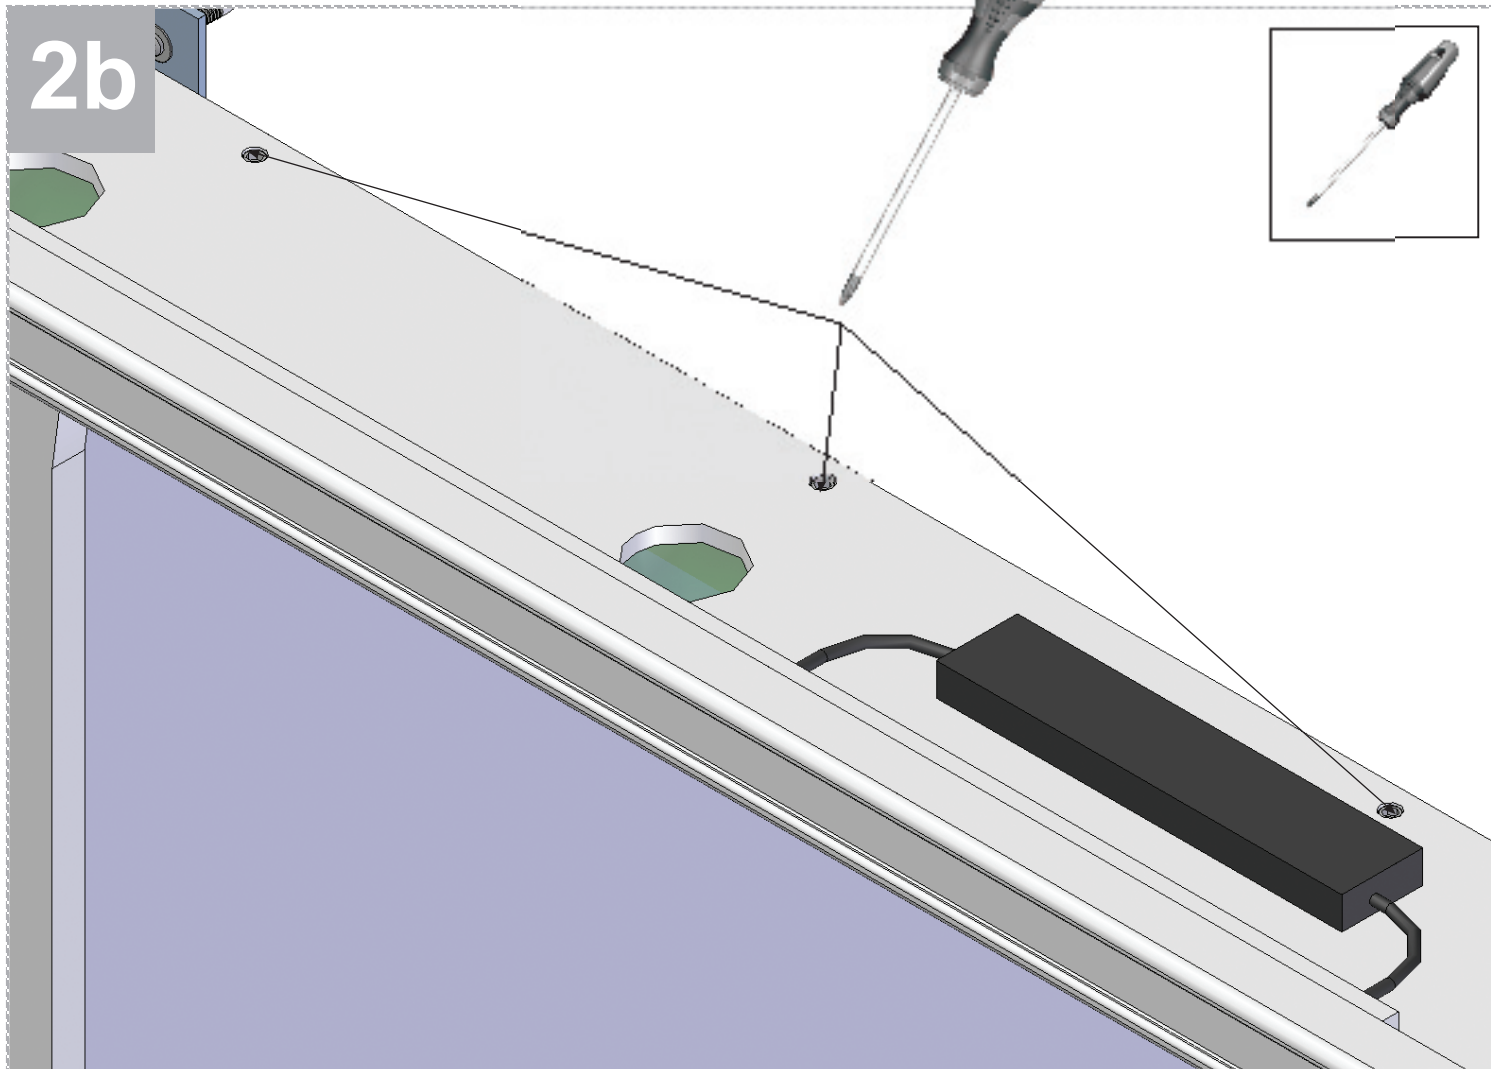

1c

SCHEDA PRODOTTO

La presente scheda prodotto ottempera alle disposizioni della direttiva D.L. 206/2005 "Codice del consumo"

ATTENZIONE!!!

La LINEATRE s.r.l. fornisce di corredo viti e tasselli, ma l'installatore dovrà controllare che siano adatti al tipo di parete. Non ci riterremo pertanto responsabili di eventuali danni dovuti al montaggio. Si invita la clientela a controllare il materiale ricevuto prima del montaggio o della installazione. Il montaggio deve essere eseguito secondo le istruzioni di montaggio allegate.