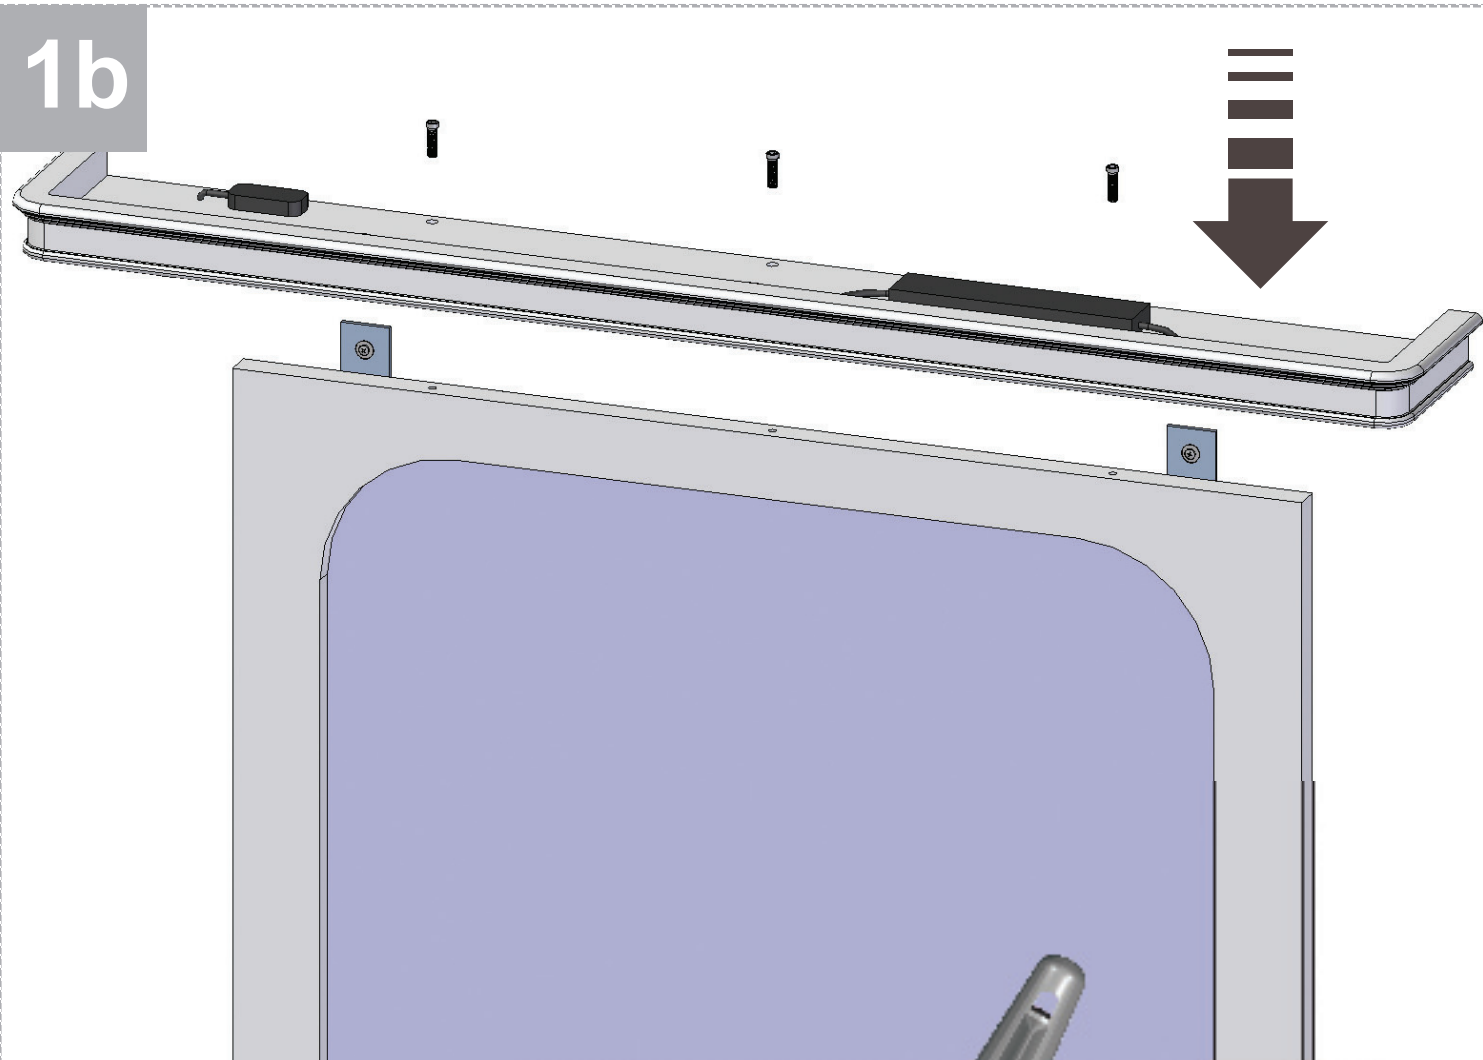

P=10
L=27
h=134

112

AA

BB

1a

2a

1b

2b

1c

SCHEDA PRODOTTO

La presente scheda prodotto ottempera alle disposizioni della direttiva D.L. 206/2005 "Codice del consumo"

ATTENZIONE!!!

La LINEATRE s.r.l. fornisce di corredo viti e tasselli, ma l'installatore dovrà controllare che siano adatti al tipo di parete. Non ci riterremo pertanto responsabili di eventuali danni dovuti al montaggio. Si invita la clientela a controllare il materiale ricevuto prima del montaggio o della installazione. Il montaggio deve essere eseguito secondo le istruzioni di montaggio allegate.