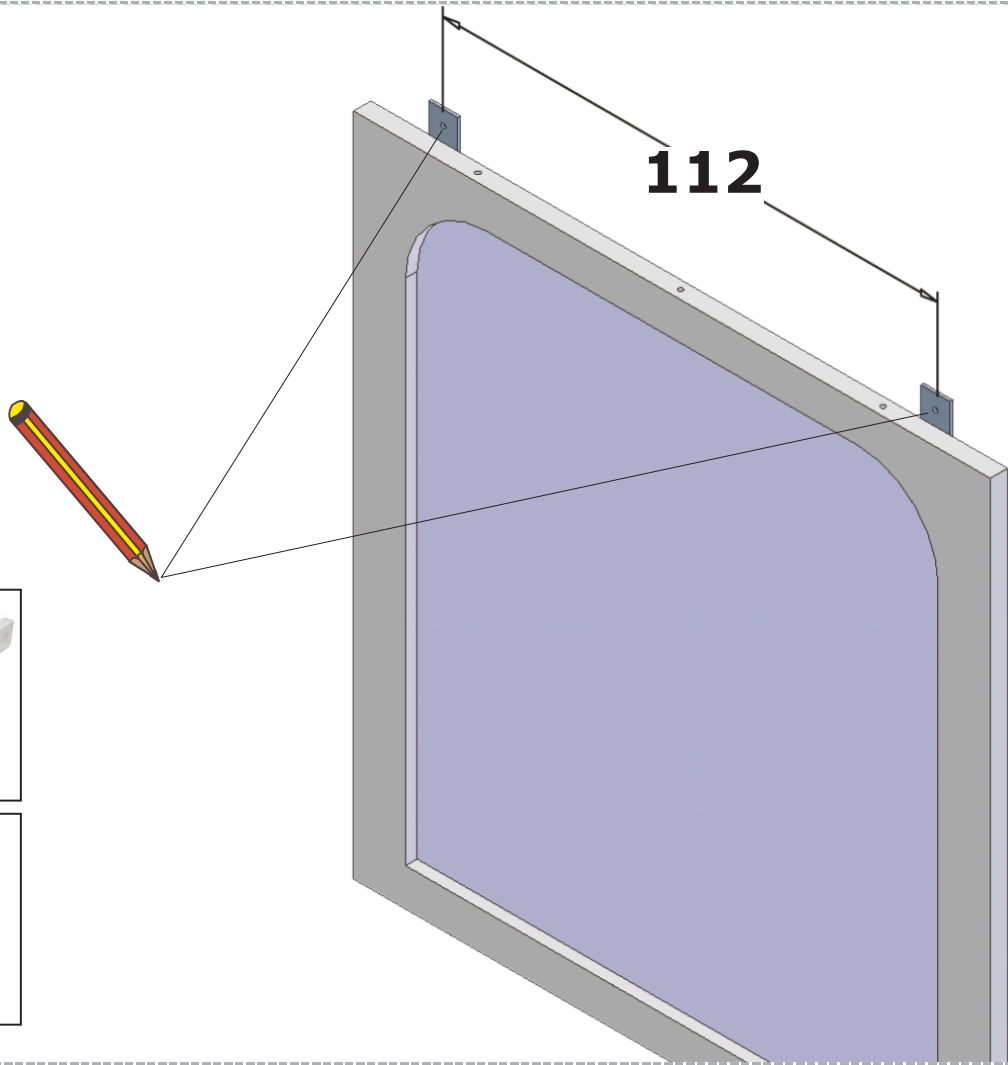

- L'installazione deve avvenire a pavimento e pareti finite • Installation must take place once floor and walls are completed • Установка осуществляется после завершения отделки пола и стен.
- Misure espresse in cm • Measurements in cm • Размеры в см.
- I dati e le caratteristiche non impegnano la Lineatre srl, che si riserva il diritto di apportare tutte le modifiche ritenute opportune senza obbligo di preavviso o sostituzione.
- The data and characteristics indicated do not oblige Lineatre srl, who reserve the right to make the necessary changes they feel opportune without forewarning or substitution.
- Приведенные данные и характеристики не являются обязательными для фирмы LINEATRE s.r.l. Фирма оставляет за собой право внесения всех тех изменений, которые будут признаны необходимыми без обязательства предварительного или замены.

P=10
L=27
h=134

112

AA

BB

1a

2a

1b

2b

1c

SCHEDA PRODOTTO

La presente scheda prodotto ottempera alle disposizioni della direttiva D.L. 206/2005 "Codice del consumo"

ATTENZIONE!!!

La LINEATRE s.r.l. fornisce di corredo viti e tasselli, ma l'installatore dovrà controllare che siano adatti al tipo di parete. Non ci riterremo pertanto responsabili di eventuali danni dovuti al montaggio. Si invita la clientela a controllare il materiale ricevuto prima del montaggio o della installazione. Il montaggio deve essere eseguito secondo le istruzioni di montaggio allegate.