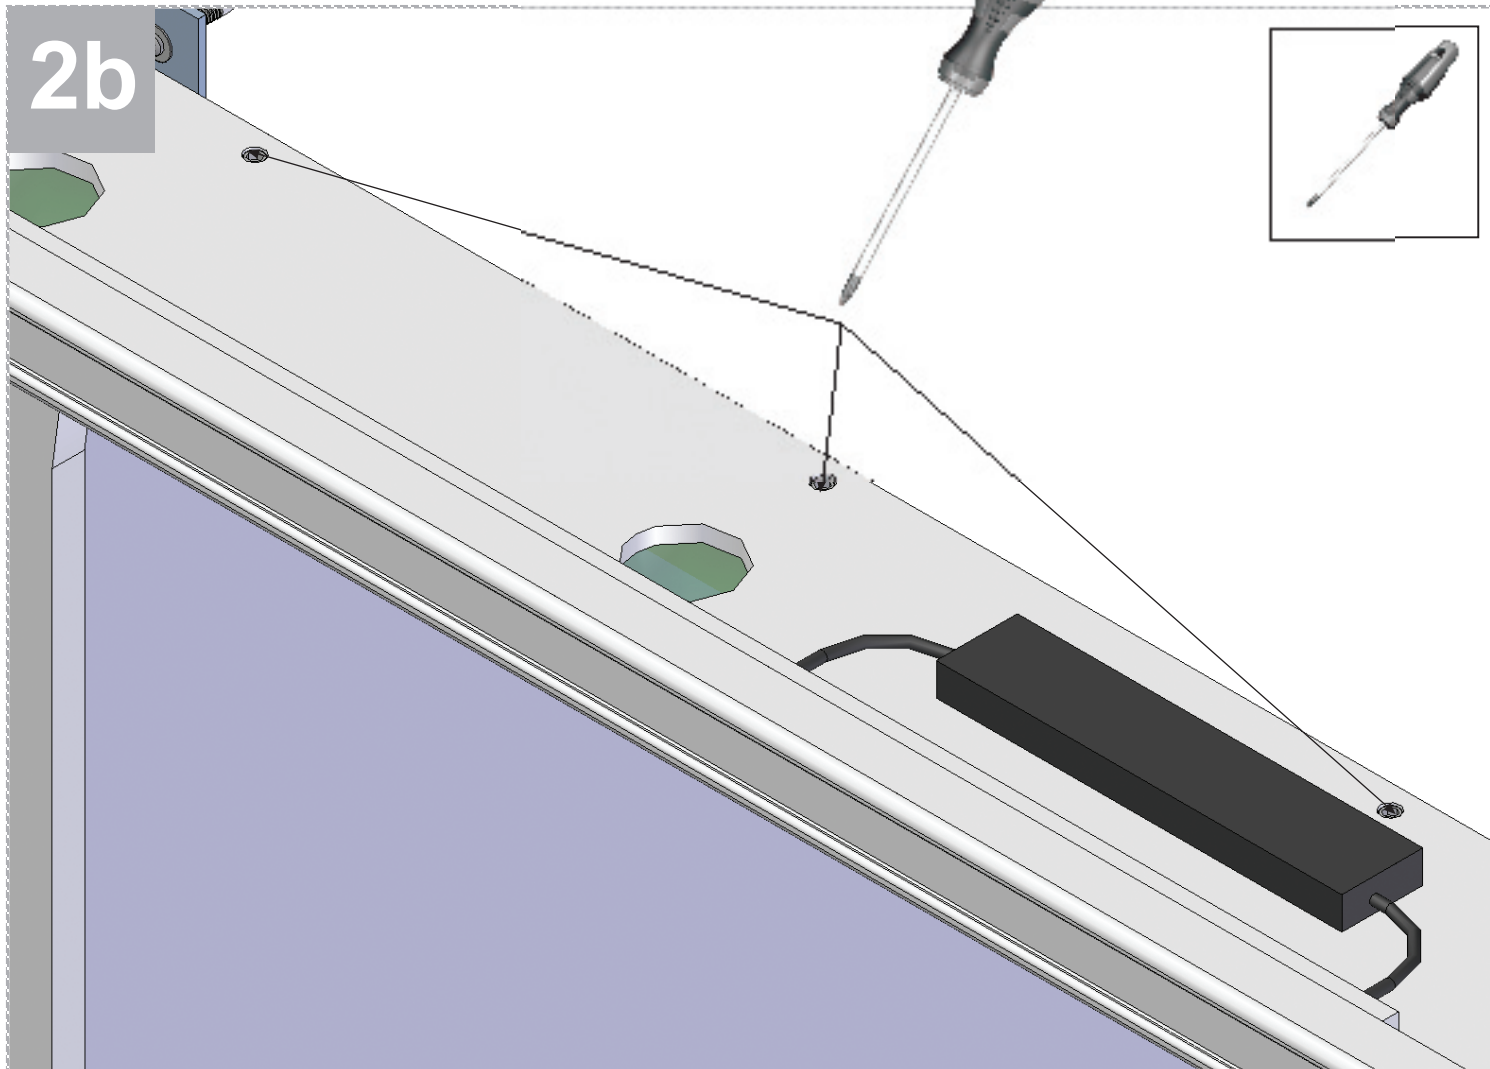

2a

2 x Ø 8mm

1b

2b

1c

SCHEDA PRODOTTO

La presente scheda prodotto ottempera alle disposizioni della direttiva D.L. 206/2005 "Codice del consumo"

ATTENZIONE!!!

La LINEATRE s.r.l. fornisce di corredo viti e tasselli, ma l'installatore dovrà controllare che siano adatti al tipo di parete. Non ci riterremo pertanto responsabili di eventuali danni dovuti al montaggio. Si invita la clientela a controllare il materiale ricevuto prima del montaggio o della installazione. Il montaggio deve essere eseguito secondo le istruzioni di montaggio allegate.