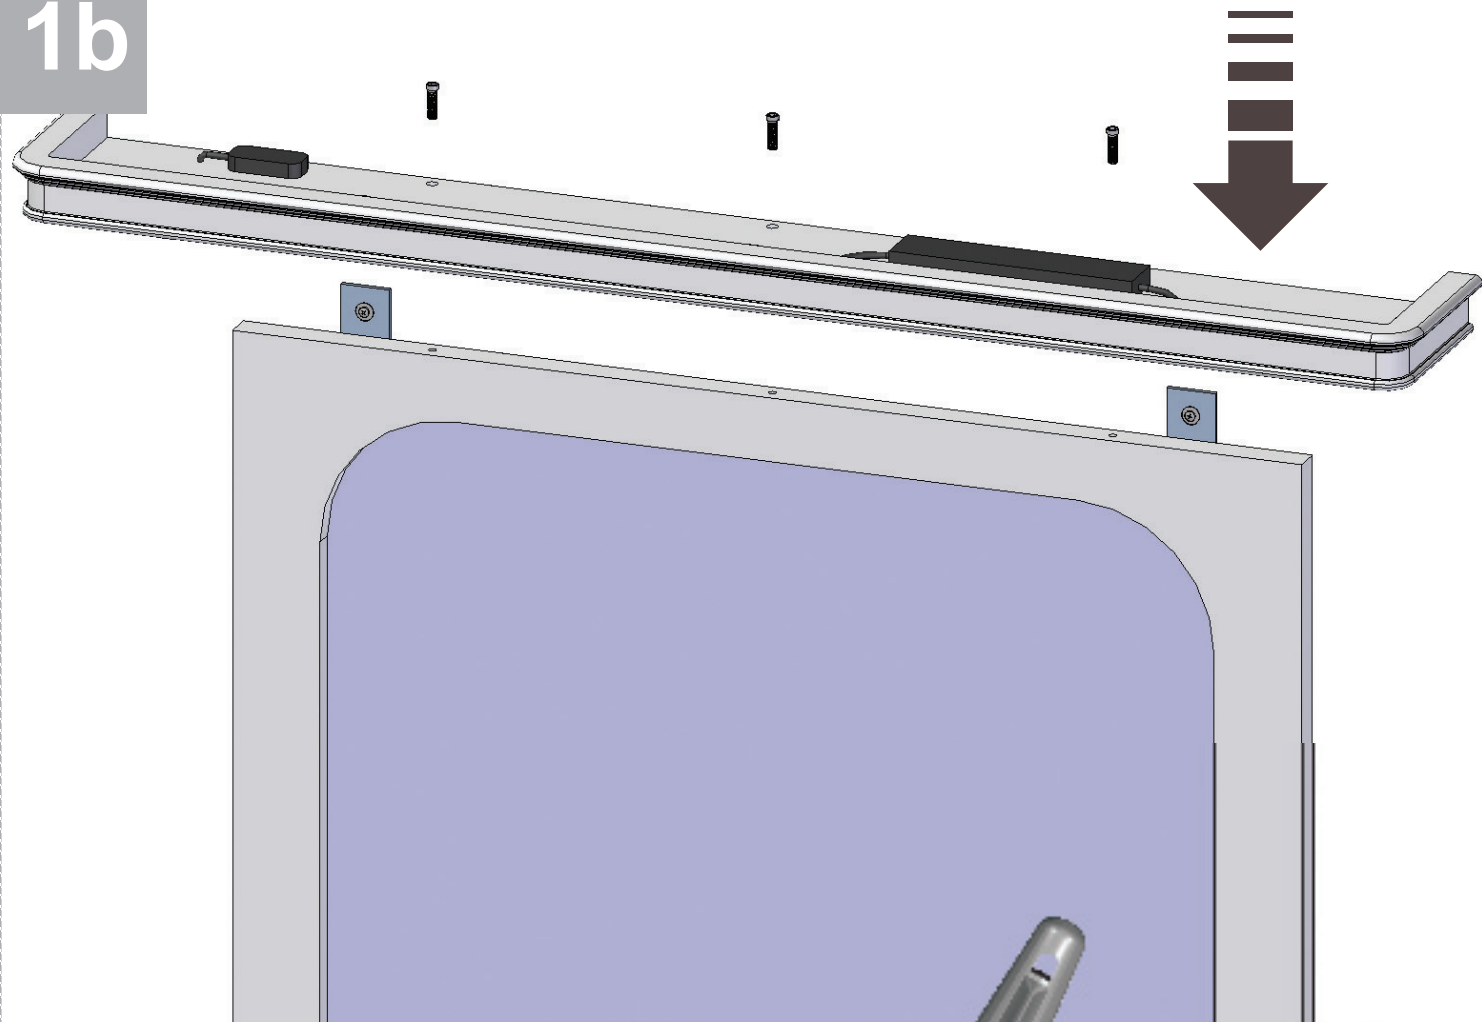

- L'installazione deve avvenire a pavimento e pareti finite • Installation must take place once floor and walls are completed • Установка осуществляется после завершения отделки пола и стен.
- Misure espresse in cm • Measurements in cm • Размеры в см.
- I dati e le caratteristiche non impegnano la Lineatre srl, che si riserva il diritto di apportare tutte le modifiche ritenute opportune senza obbligo di preavviso o sostituzione.
- The data and characteristics indicated do not oblige Lineatre srl, who reserve the right to make the necessary changes they feel opportune without forewarning or substitution.
- Приведенные данные и характеристики не являются обязательными для фирмы LINEATRE s.r.l. Фирма оставляет за собой право внесения всех тех изменений, которые будут признаны необходимыми без обязательства предварительного или замены.

2a

2 x Ø 8mm

1b

2b

1c

SCHEDA PRODOTTO

La presente scheda prodotto ottempera alle disposizioni della direttiva D.L. 206/2005 "Codice del consumo"

ATTENZIONE!!!