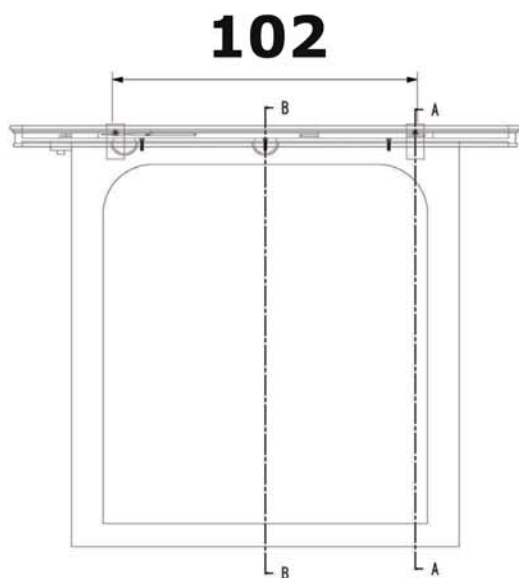

- L'installazione deve avvenire a pavimento e pareti finite • Installation must take place once floor and walls are completed • Установка осуществляется после завершения отделки пола и стен.
- Misure espresse in cm • Measurements in cm • Размеры в см.
- I dati e le caratteristiche non impegnano la Lineatre srl, che si riserva il diritto di apportare tutte le modifiche ritenute opportune senza obbligo di preavviso o sostituzione.
- The data and characteristics indicated do not oblige Lineatre srl, who reserve the right to make the necessary changes they feel opportune without forewarning or substitution.
- Приведенные данные и характеристики не являются обязательными для фирмы LINEATRE s.r.l. Фирма оставляет за собой право внесения всех тех изменений, которые будут признаны необходимыми без обязательства предварительного или замены.

NEWS

22,4

27

0,12

P=6
L=115
h=125

P=10
L=27
h=124

1a

102

2a

2 x Ø 8mm

1b

2b

1c

SCHEDA PRODOTTO

La presente scheda prodotto ottempera alle disposizioni della direttiva D.L. 206/2005 "Codice del consumo"

ATTENZIONE!!!