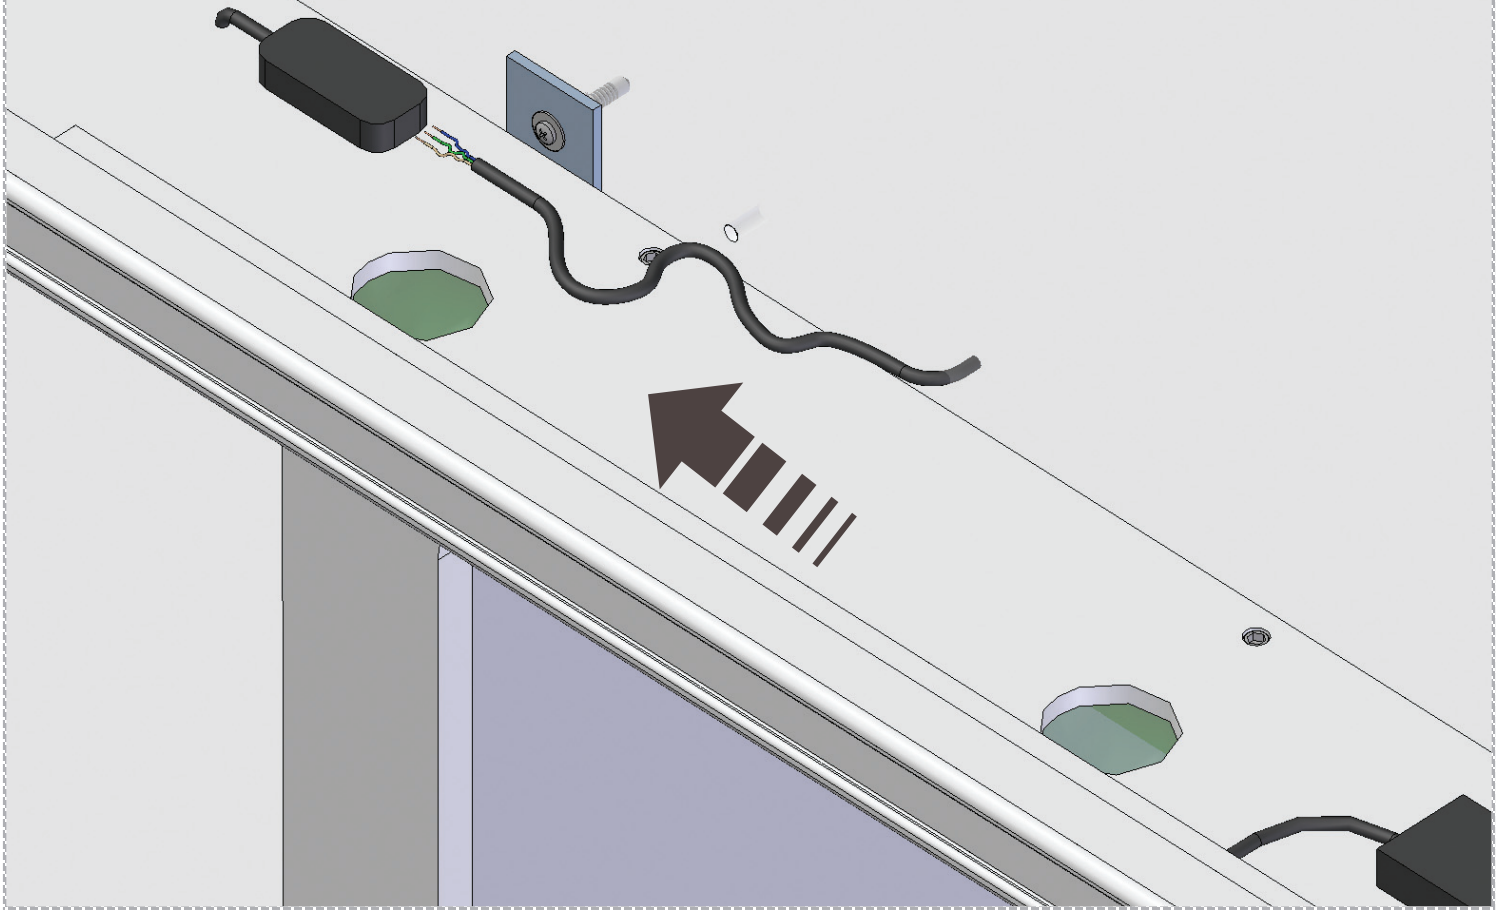

- L'installazione deve avvenire a pavimento e pareti finite • Installation must take place once floor and walls are completed • Установка осуществляется после завершения отделки пола и стен.
- Misure espresse in cm • Measurements in cm • Размеры в см.
- I dati e le caratteristiche non impegnano la Lineatre srl, che si riserva il diritto di apportare tutte le modifiche ritenute opportune senza obbligo di preavviso o sostituzione.
- The data and characteristics indicated do not oblige Lineatre srl, who reserve the right to make the necessary changes they feel opportune without forewarning or substitution.
- Приведенные данные и характеристики не являются обязательными для фирмы LINEATRE s.r.l. Фирма оставляет за собой право внесения всех тех изменений, которые будут признаны необходимыми без обязательства предварительного или замены.

2a

2 x Ø 8mm

1b

2b

1c

SCHEDA PRODOTTO

La presente scheda prodotto ottempera alle disposizioni della direttiva D.L. 206/2005 "Codice del consumo"

ATTENZIONE!!!

La LINEATRE s.r.l. fornisce di corredo viti e tasselli, ma l'installatore dovrà controllare che siano adatti al tipo di parete. Non ci riterremo pertanto responsabili di eventuali danni dovuti al montaggio. Si invita la clientela a controllare il materiale ricevuto prima del montaggio o della installazione. Il montaggio deve essere eseguito secondo le istruzioni di montaggio allegate.