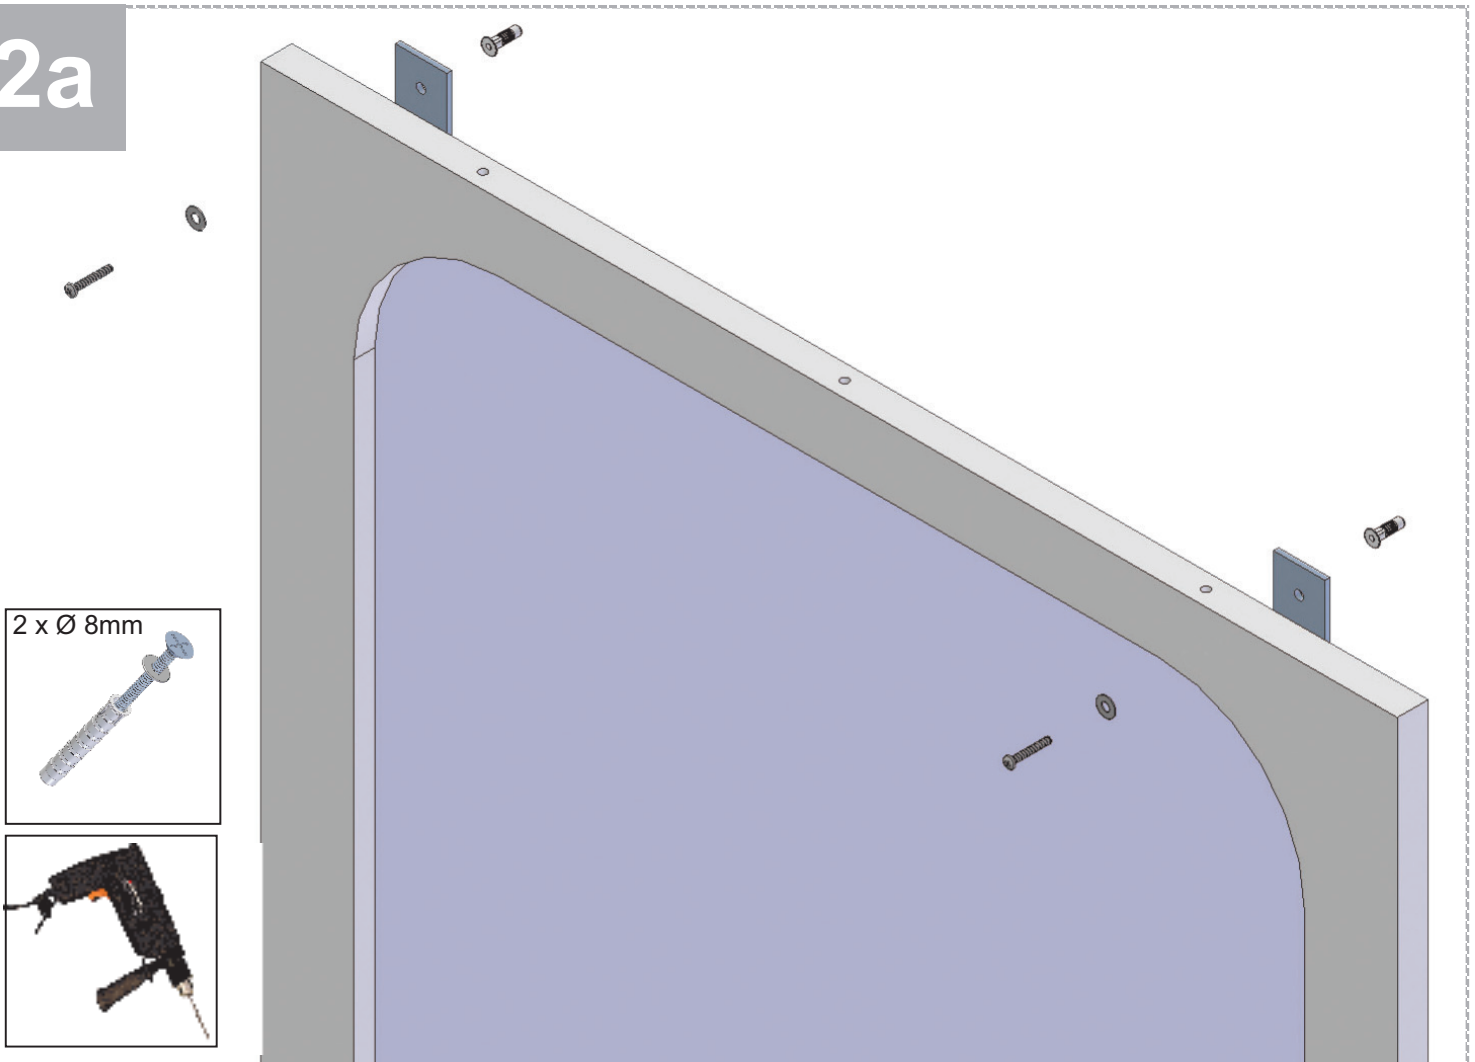

P=10
L=27
h=97

AA

BB

1a

2a

1b

2b

1c

SCHEDA PRODOTTO

La presente scheda prodotto ottempera alle disposizioni della direttiva D.L. 206/2005 "Codice del consumo"

ATTENZIONE!!!

La LINEATRE s.r.l. fornisce di corredo viti e tasselli, ma l'installatore dovrà controllare che siano adatti al tipo di parete. Non ci riterremo pertanto responsabili di eventuali danni dovuti al montaggio. Si invita la clientela a controllare il materiale ricevuto prima del montaggio o della installazione. Il montaggio deve essere eseguito secondo le istruzioni di montaggio allegate.