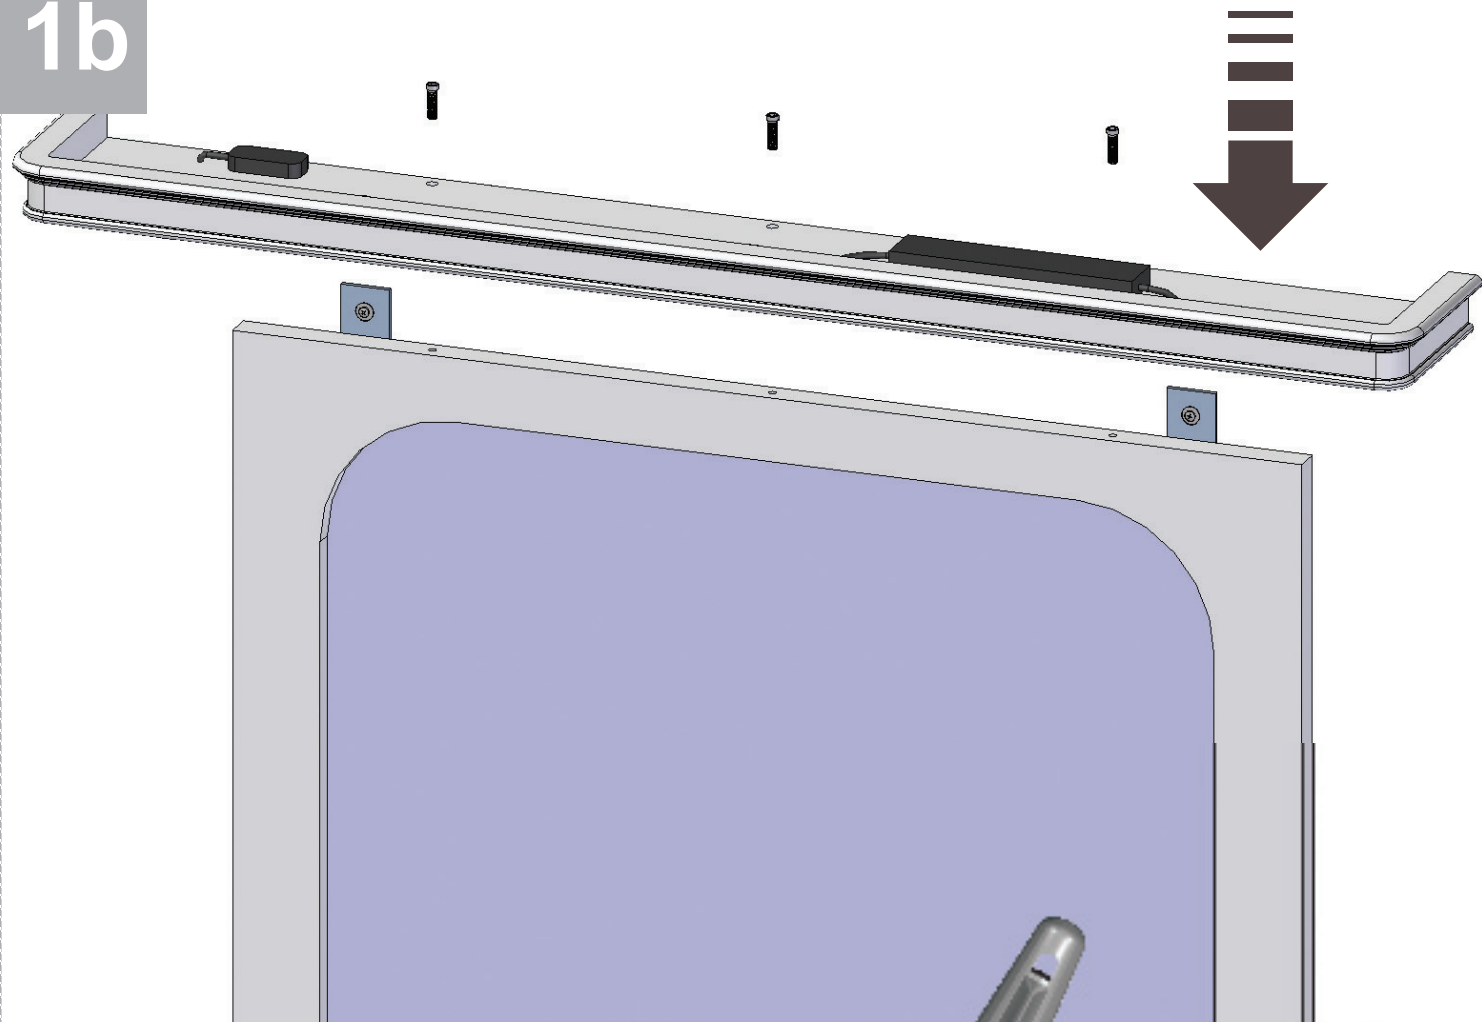

P=10
L=27
h=97

AA

BB

1a

2a

1b

2b

1c

SCHEDA PRODOTTO

La presente scheda prodotto ottempera alle disposizioni della direttiva D.L. 206/2005 "Codice del consumo"

ATTENZIONE!!!

La LINEATRE s.r.l. fornisce di corredo viti e tasselli, ma l'installatore dovrà controllare che siano adatti al tipo di parete. Non ci riterremo pertanto responsabili di eventuali danni dovuti al montaggio. Si invita la clientela a controllare il materiale ricevuto prima del montaggio o della installazione. Il montaggio deve essere eseguito secondo le istruzioni di montaggio allegate.