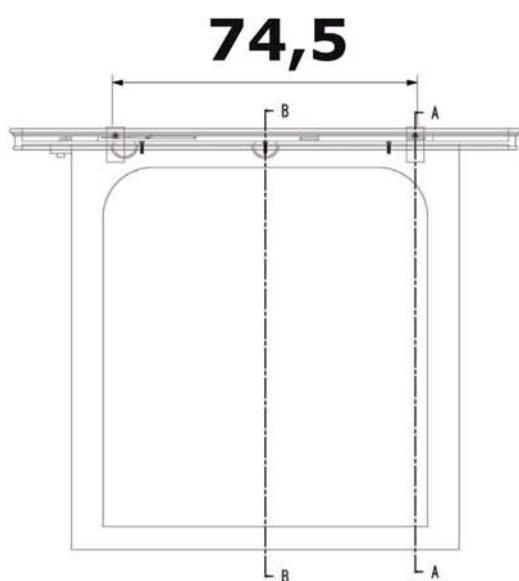

- L'installazione deve avvenire a pavimento e pareti finite • Installation must take place once floor and walls are completed • Установка осуществляется после завершения отделки пола и стен.
- Misure espresse in cm • Measurements in cm • Размеры в см.
- I dati e le caratteristiche non impegnano la Lineatre srl, che si riserva il diritto di apportare tutte le modifiche ritenute opportune senza obbligo di preavviso o sostituzione.
- The data and characteristics indicated do not oblige Lineatre srl, who reserve the right to make the necessary changes they feel opportune without forewarning or substitution.
- Приведенные данные и характеристики не являются обязательными для фирмы LINEATRE s.r.l. Фирма оставляет за собой право внесения всех тех изменений, которые будут признаны необходимыми без обязательства предварительного или замены.

NEWS

16,9

Kg

20,5

Kg

0,092

m³

P=6
L=88
h=125

P=10
L=27
h=97

AA

BB

1a

2a

1b

2b

1c