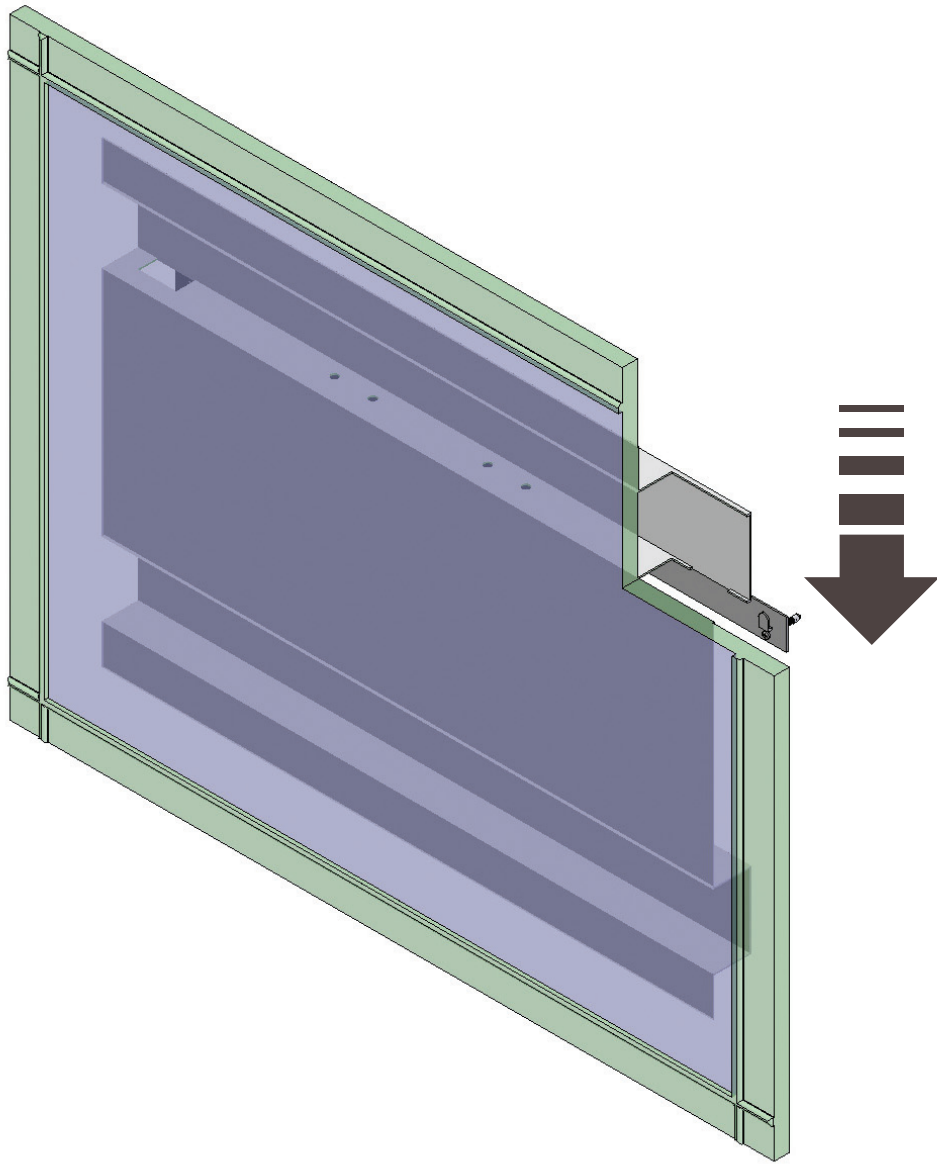

- L'installazione deve avvenire a pavimento e pareti finite • Installation must take place once floor and walls are completed • Установка осуществляется после завершения отделки пола и стен.
- Misure espresse in cm • Measurements in cm • Размеры в см.
- I dati e le caratteristiche non impegnano la Lineatre srl, che si riserva il diritto di apportare tutte le modifiche ritenute opportune senza obbligo di preavviso o sostituzione.
- The data and characteristics indicated do not oblige Lineatre srl, who reserve the right to make the necessary changes they feel opportune without forewarning or substitution.
- Приведенные данные и характеристики не являются обязательными для фирмы LINEATRE s.r.l. Фирма оставляет за собой право внесения всех тех изменений, которые будут признаны необходимыми без обязательства предварительного или замены.

SCHEDA PRODOTTO

La presente scheda prodotto ottempera alle disposizioni della direttiva D.L. 206/2005 "Codice del consumo"

ATTENZIONE!!!

La LINEATRE s.r.l. fornisce di corredo viti e tasselli, ma l'installatore dovrà controllare che siano adatti al tipo di parete. Non ci riterremo pertanto responsabili di eventuali danni dovuti al montaggio. Si invita la clientela a controllare il materiale ricevuto prima del montaggio o della installazione. Il montaggio deve essere eseguito secondo le istruzioni di montaggio allegate.

MATERIALI IMPIEGATI

TELAIO SPECCHIERA:
Lamiere zincate. Laccato Bianco Ral 9010 (finitura epossidica)

CORNICE
Vetro float fuso spessore 6 mm.

SPECCHIO CON MOLATURA:
Vetro float argentato spessore 4 mm.

ISTRUZIONI PER L'USO E MANUTENZIONE