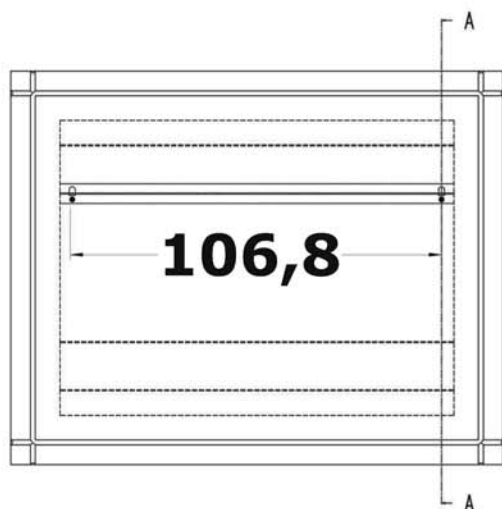

- L'installazione deve avvenire a pavimento e pareti finite • Installation must take place once floor and walls are completed • Установка осуществляется после завершения отделки пола и стен.
- Misure espresse in cm • Measurements in cm • Размеры в см.
- I dati e le caratteristiche non impegnano la Lineatre srl, che si riserva il diritto di apportare tutte le modifiche ritenute opportune senza obbligo di preavviso o sostituzione.
- The data and characteristics indicated do not oblige Lineatre srl, who reserve the right to make the necessary changes they feel opportune without forewarning or substitution.
- Приведенные данные и характеристики не являются обязательными для фирмы LINEATRE s.r.l. Фирма оставляет за собой право внесения всех тех изменений, которые будут признаны необходимыми без обязательства предварительного или замены.

NEWS

	26
--	-----------

 ITALY export	29
------------------	-----------

 ITALY export	0,16
------------------	-------------

	P=11
	L=93
	h=157

1a

2a

1b