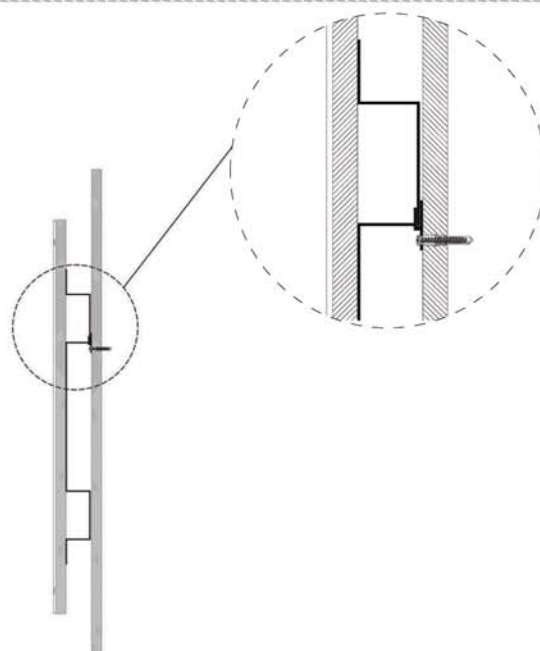

- L'installazione deve avvenire a pavimento e pareti finite • Installation must take place once floor and walls are completed • Установка осуществляется после завершения отделки пола и стен.
- Misure espresse in cm • Measurements in cm • Размеры в см.
- I dati e le caratteristiche non impegnano la Lineatre srl, che si riserva il diritto di apportare tutte le modifiche ritenute opportune senza obbligo di preavviso o sostituzione.
- The data and characteristics indicated do not oblige Lineatre srl, who reserve the right to make the necessary changes they feel opportune without forewarning or substitution.
- Приведенные данные и характеристики не являются обязательными для фирмы LINEATRE s.r.l. Фирма оставляет за собой право внесения всех тех изменений, которые будут признаны необходимыми без обязательства предварительного или замены.

NEWS

	26
--	-----------

 ITALY export	29
------------------	-----------

 ITALY export	0,16
------------------	-------------

	P=11
	L=93
	h=157

1a

2a

1b

SCHEDA PRODOTTO

La presente scheda prodotto ottempera alle disposizioni della direttiva D.L. 206/2005 "Codice del consumo"

ATTENZIONE!!!

La LINEATRE s.r.l. fornisce di corredo viti e tasselli, ma l'installatore dovrà controllare che siano adatti al tipo di parete. Non ci riterremo pertanto responsabili di eventuali danni dovuti al montaggio. Si invita la clientela a controllare il materiale ricevuto prima del montaggio o della installazione. Il montaggio deve essere eseguito secondo le istruzioni di montaggio allegate.

MATERIALI IMPIEGATI

TELAIO SPECCHIERA:
Lamiere zincate. Laccato Bianco Ral 9010 (finitura epossidica)

CORNICE
Vetro float fuso spessore 6 mm.

SPECCHIO CON MOLATURA:
Vetro float argentato spessore 4 mm.

ISTRUZIONI PER L'USO E MANUTENZIONE