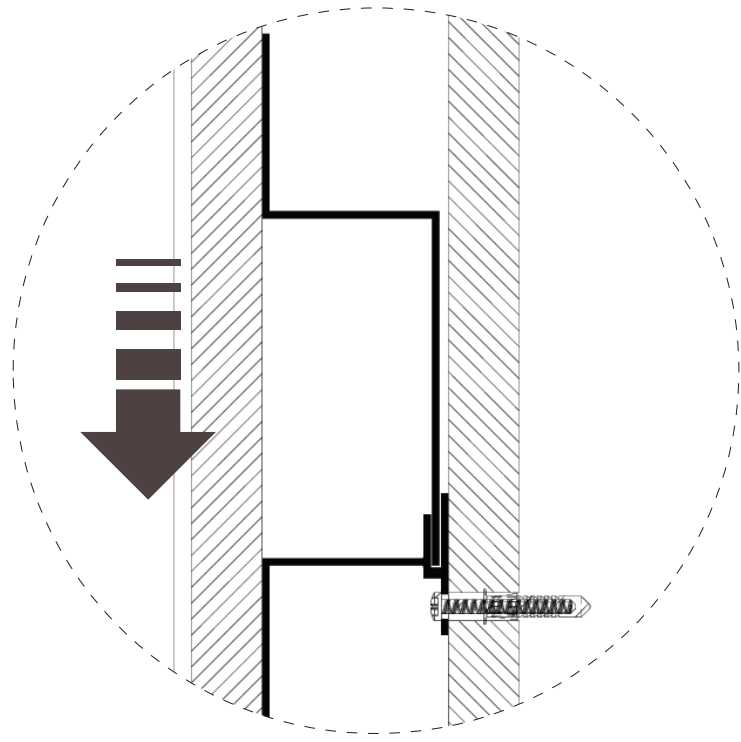

- L'installazione deve avvenire a pavimento e pareti finite • Installation must take place once floor and walls are completed • Установка осуществляется после завершения отделки пола и стен.
- Misure espresse in cm • Measurements in cm • Размеры в см.
- I dati e le caratteristiche non impegnano la Lineatre srl, che si riserva il diritto di apportare tutte le modifiche ritenute opportune senza obbligo di preavviso o sostituzione.
- The data and characteristics indicated do not oblige Lineatre srl, who reserve the right to make the necessary changes they feel opportune without forewarning or substitution.
- Приведенные данные и характеристики не являются обязательными для фирмы LINEATRE s.r.l. Фирма оставляет за собой право внесения всех тех изменений, которые будут признаны необходимыми без обязательства предварительного или замены.

SCHEDA PRODOTTO

La presente scheda prodotto ottempera alle disposizioni della direttiva D.L. 206/2005 "Codice del consumo"

ATTENZIONE!!!

La LINEATRE s.r.l. fornisce di corredo viti e tasselli, ma l'installatore dovrà controllare che siano adatti al tipo di parete. Non ci riterremo pertanto responsabili di eventuali danni dovuti al montaggio. Si invita la clientela a controllare il materiale ricevuto prima del montaggio o della installazione. Il montaggio deve essere eseguito secondo le istruzioni di montaggio allegate.

MATERIALI IMPIEGATI

TELAIO SPECCHIERA:
Lamiere zincate. Laccato Bianco Ral 9010 (finitura epossidica)

CORNICE
Vetro float fuso spessore 6 mm.

SPECCHIO CON MOLATURA:
Vetro float argentato spessore 4 mm.

ISTRUZIONI PER L'USO E MANUTENZIONE