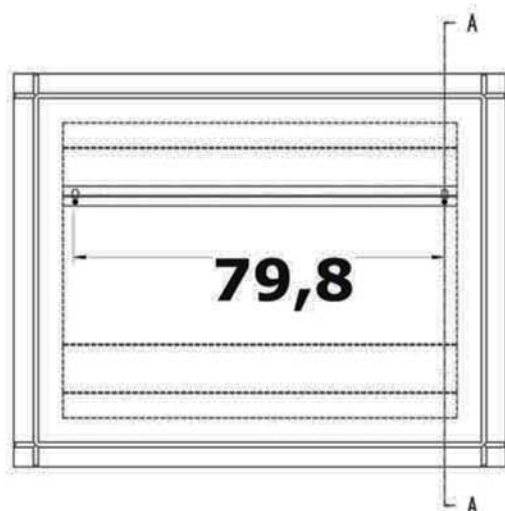

- L'installazione deve avvenire a pavimento e pareti finite • Installation must take place once floor and walls are completed • Установка осуществляется после завершения отделки пола и стен.
- Misure espresse in cm • Measurements in cm • Размеры в см.
- I dati e le caratteristiche non impegnano la Lineatre srl, che si riserva il diritto di apportare tutte le modifiche ritenute opportune senza obbligo di preavviso o sostituzione.
- The data and characteristics indicated do not oblige Lineatre srl, who reserve the right to make the necessary changes they feel opportune without forewarning or substitution.
- Приведенные данные и характеристики не являются обязательными для фирмы LINEATRE s.r.l. Фирма оставляет за собой право внесения всех тех изменений, которые будут признаны необходимыми без обязательства предварительного или замены.

**NEWS**

	<b>19</b>
--	-----------

	<b>21,4</b>
--	-------------

	<b>0,11</b>
--	-------------

	<b>P=9</b>
	<b>L=103</b>
	<b>h=120</b>

1a

2a

1b