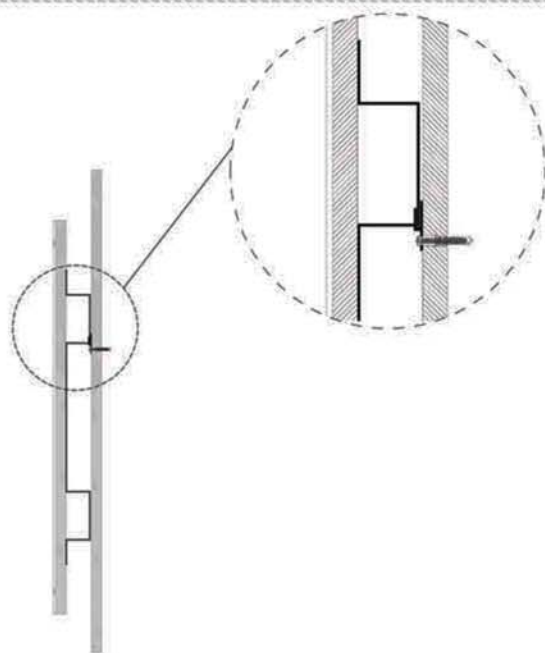

- L'installazione deve avvenire a pavimento e pareti finite • Installation must take place once floor and walls are completed • Установка осуществляется после завершения отделки пола и стен.
- Misure espresse in cm • Measurements in cm • Размеры в см.
- I dati e le caratteristiche non impegnano la Lineatre srl, che si riserva il diritto di apportare tutte le modifiche ritenute opportune senza obbligo di preavviso o sostituzione.
- The data and characteristics indicated do not oblige Lineatre srl, who reserve the right to make the necessary changes they feel opportune without forewarning or substitution.
- Приведенные данные и характеристики не являются обязательными для фирмы LINEATRE s.r.l. Фирма оставляет за собой право внесения всех тех изменений, которые будут признаны необходимыми без обязательства предварительного или замены.

**NEWS**

	<b>19</b>
--	-----------

	<b>21,4</b>
--	-------------

	<b>0,11</b>
--	-------------

	<b>P=9</b>
	<b>L=103</b>
	<b>h=120</b>

1a

2a

1b

### ATTENZIONE!!!

La LINEATRE s.r.l. fornisce di corredo viti e tasselli, ma l'installatore dovrà controllare che siano adatti al tipo di parete. Non ci riterremo pertanto responsabili di eventuali danni dovuti al montaggio. Si invita la clientela a controllare il materiale ricevuto prima del montaggio o della installazione. Il montaggio deve essere eseguito secondo le istruzioni di montaggio allegate.

SPECCHIO CON MOLATURA:  
Vetro float argentato spessore 4 mm.