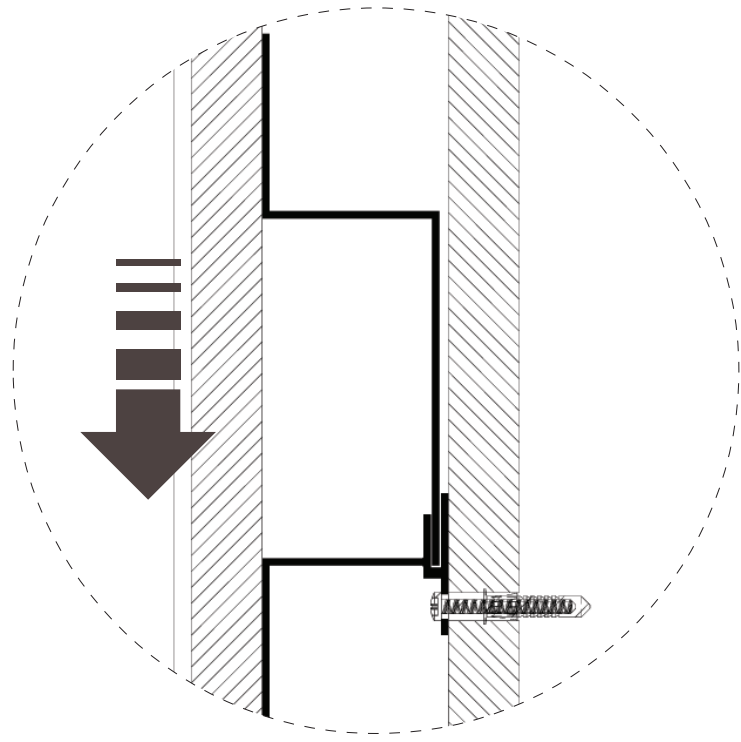

NEWS

	16,9
--	-------------

 ITALY export	19
------------------	-----------

 ITALY export	0,10
------------------	-------------

	P=10
	L=93
	h=110

1a

2a

2 x Ø 6mm

1b

SCHEDA PRODOTTO

La presente scheda prodotto ottempera alle disposizioni della direttiva D.L. 206/2005 "Codice del consumo"

ATTENZIONE!!!

La LINEATRE s.r.l. fornisce di corredo viti e tasselli, ma l'installatore dovrà controllare che siano adatti al tipo di parete. Non ci riterremo pertanto responsabili di eventuali danni dovuti al montaggio. Si invita la clientela a controllare il materiale ricevuto prima del montaggio o della installazione. Il montaggio deve essere eseguito secondo le istruzioni di montaggio allegate.

MATERIALI IMPIEGATI

TELAIO SPECCHIERA:
Lamiera zincata. Laccato Bianco Ral 9010 (finitura epossidica)

CORNICE
Vetro float fuso spessore 6 mm.

SPECCHIO CON MOLATURA:
Vetro float argentato spessore 4 mm.

ISTRUZIONI PER L'USO E MANUTENZIONE