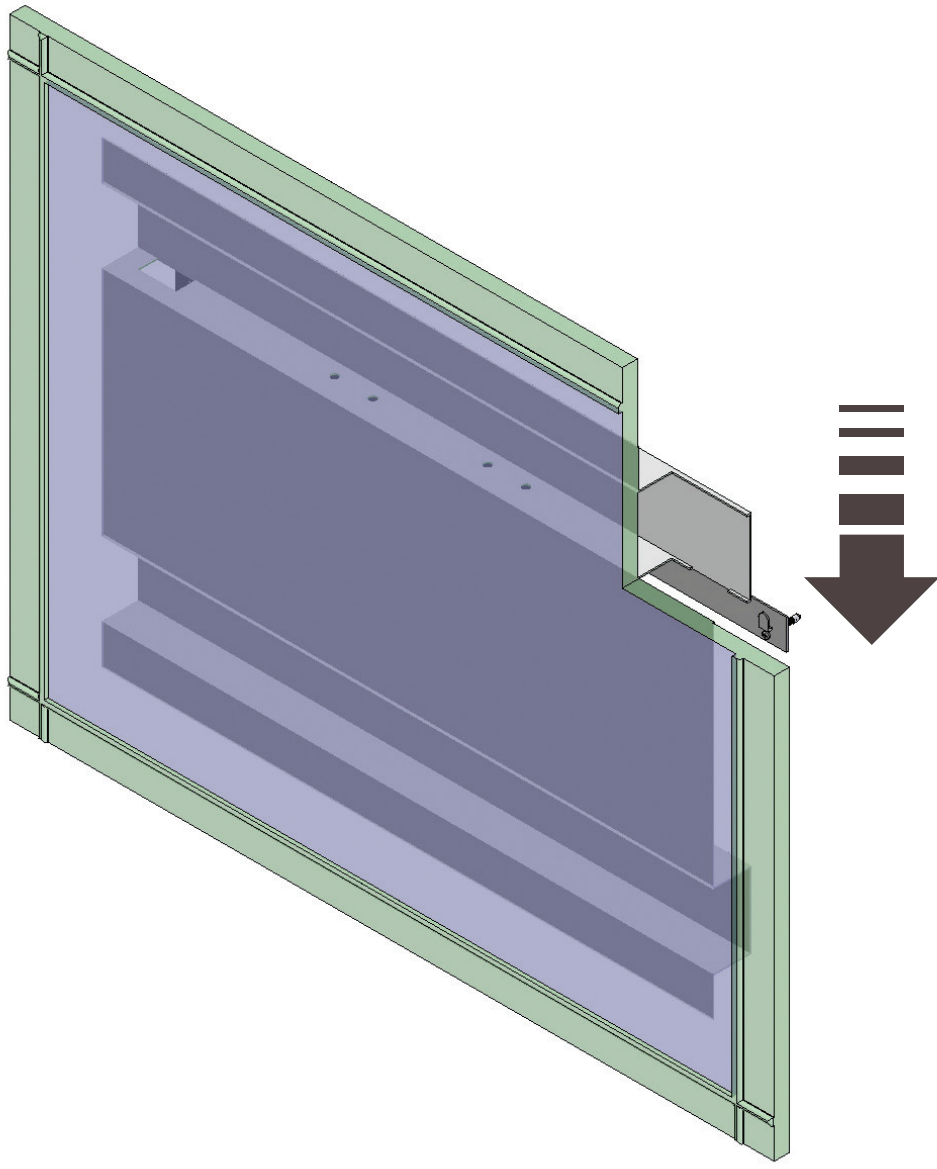

1b

SCHEDA PRODOTTO

La presente scheda prodotto ottempera alle disposizioni della direttiva D.L. 206/2005 "Codice del consumo"

ATTENZIONE!!!

La LINEATRE s.r.l. fornisce di corredo viti e tasselli, ma l'installatore dovrà controllare che siano adatti al tipo di parete. Non ci riterremo pertanto responsabili di eventuali danni dovuti al montaggio. Si invita la clientela a controllare il materiale ricevuto prima del montaggio o della installazione. Il montaggio deve essere eseguito secondo le istruzioni di montaggio allegate.

MATERIALI IMPIEGATI

TELAIO SPECCHIERA:
Lamiera zincata. Laccato Bianco Ral 9010 (finitura epossidica)

CORNICE
Vetro float fuso spessore 6 mm.

SPECCHIO CON MOLATURA:
Vetro float argentato spessore 4 mm.

ISTRUZIONI PER L'USO E MANUTENZIONE