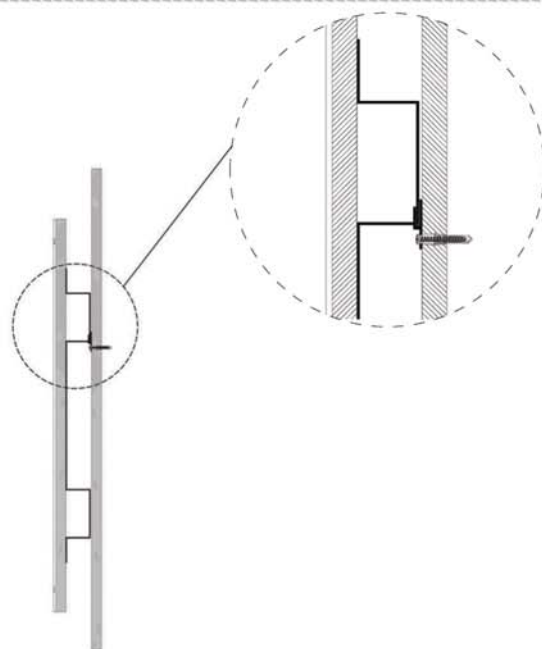

NEWS

	16,9
--	-------------

 ITALY export	19
------------------	-----------

 ITALY export	0,10
------------------	-------------

	P=10
	L=93
	h=110

1a

2a

2 x Ø 6mm

1b

SCHEDA PRODOTTO

La presente scheda prodotto ottempera alle disposizioni della direttiva D.L. 206/2005 "Codice del consumo"

ATTENZIONE!!!

La LINEATRE s.r.l. fornisce di corredo viti e tasselli, ma l'installatore dovrà controllare che siano adatti al tipo di parete. Non ci riterremo pertanto responsabili di eventuali danni dovuti al montaggio. Si invita la clientela a controllare il materiale ricevuto prima del montaggio o della installazione. Il montaggio deve essere eseguito secondo le istruzioni di montaggio allegate.

MATERIALI IMPIEGATI

TELAIO SPECCHIERA:
Lamiera zincata. Laccato Bianco Ral 9010 (finitura epossidica)

CORNICE
Vetro float fuso spessore 6 mm.

SPECCHIO CON MOLATURA:
Vetro float argentato spessore 4 mm.

ISTRUZIONI PER L'USO E MANUTENZIONE