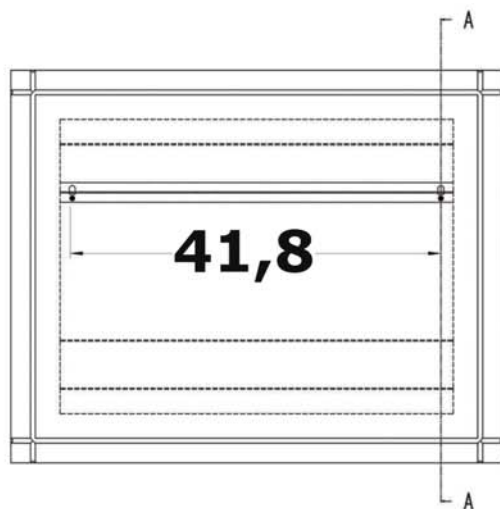

NEWS

	16,9
--	-------------

 ITALY export	19
------------------	-----------

 ITALY export	0,10
------------------	-------------

	P=10
	L=93
	h=110

1a

2a

2 x Ø 6mm