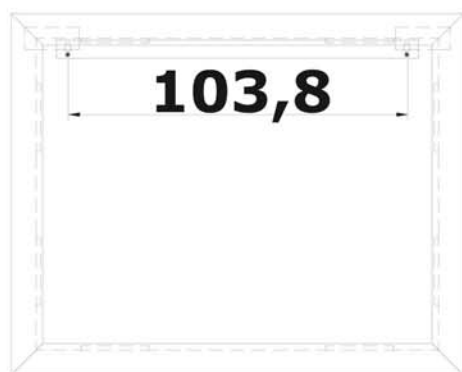

• L'installazione deve avvenire a pavimento e pareti finite • Installation must take place once floor and walls are completed • Установка осуществляется после завершения отделки пола и стен.
 • Misure espresse in cm • Measurements in cm • Размеры в см.
 • I dati e le caratteristiche non impegnano la Lineatre srl, che si riserva il diritto di apportare tutte le modifiche ritenute opportune senza obbligo di preavviso o sostituzione.
 • The data and characteristics indicated do not oblige Lineatre srl, who reserve the right to make the necessary changes they feel opportune without forewarning or substitution.
 • Приведенные данные и характеристики не являются обязательными для фирмы LINEATRE s.r.l. Фирма оставляет за собой право внесения всех тех изменений, которые будут признаны необходимыми без обязательства предварительного или замены.

NEWS

	12,6
--	-------------

 ITALY export	15,8
------------------	-------------

 ITALY export	0,086
------------------	--------------

	P=6
	L=115
	h=125

1a

2a

1b