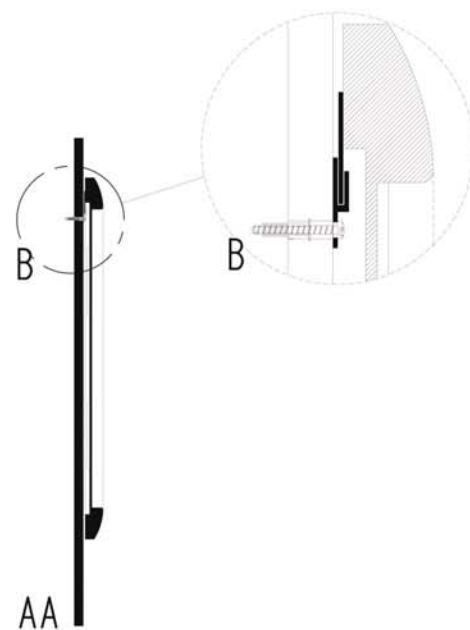

12,6

 ITALY export	15,8

 ITALY export	0,086

	P=6
	L=115
	h=125