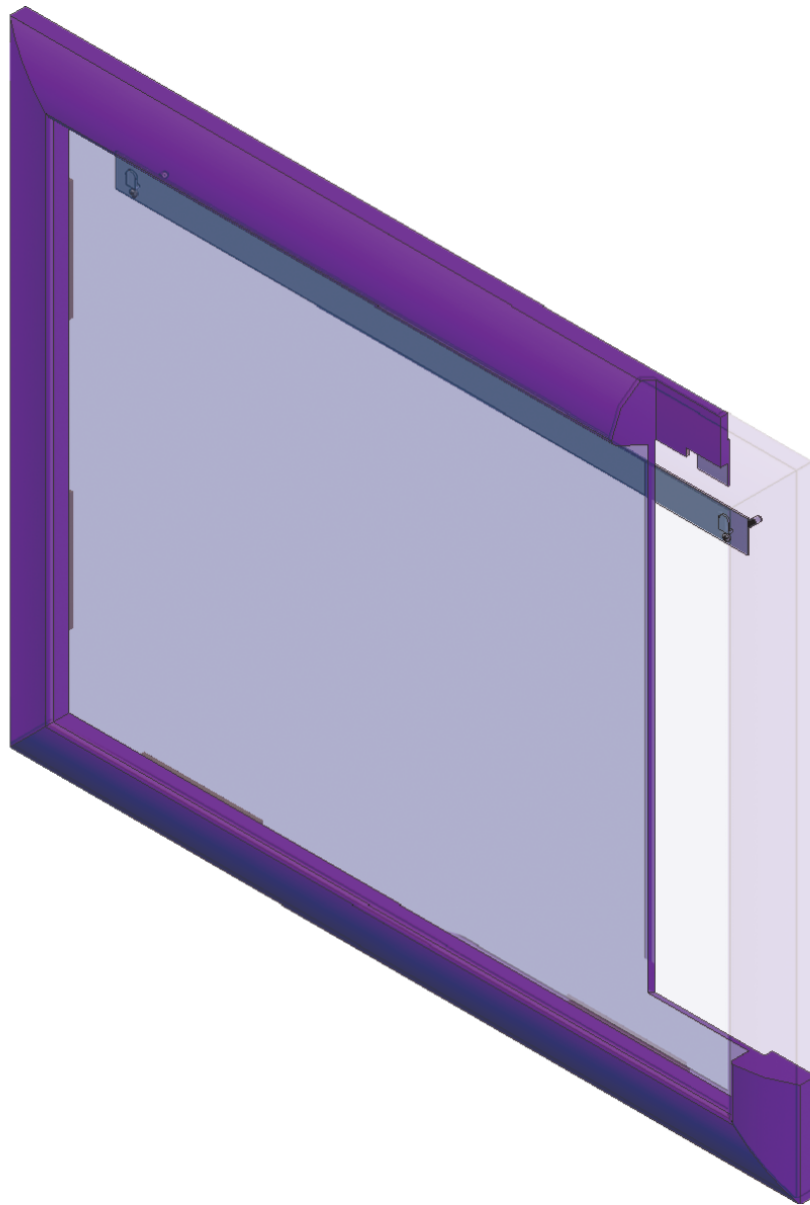

• L'installazione deve avvenire a pavimento e pareti finite • Installation must take place once floor and walls are completed • Установка осуществляется после завершения отделки пола и стен.
 • Misure espresse in cm • Measurements in cm • Размеры в см.
 • I dati e le caratteristiche non impegnano la Lineatre srl, che si riserva il diritto di apportare tutte le modifiche ritenute opportune senza obbligo di preavviso o sostituzione.
 • The data and characteristics indicated do not oblige Lineatre srl, who reserve the right to make the necessary changes they feel opportune without forewarning or substitution.
 • Приведенные данные и характеристики не являются обязательными для фирмы LINEATRE s.r.l. Фирма оставляет за собой право внесения всех тех изменений, которые будут признаны необходимыми без обязательства предварительного или замены.

SCHEDA PRODOTTO

La presente scheda prodotto ottempera alle disposizioni della direttiva D.L. 206/2005 "Codice del consumo"

ATTENZIONE!!!

La LINEATRE s.r.l. fornisce di corredo viti e tasselli, ma l'installatore dovrà controllare che siano adatti al tipo di parete. Non ci riterremo pertanto responsabili di eventuali danni dovuti al montaggio. Si invita la clientela a controllare il materiale ricevuto prima del montaggio o della installazione. Il montaggio deve essere eseguito secondo le istruzioni di montaggio allegate.

MATERIALI IMPIEGATI

TELAIO SPECCHIERA:
Legno massello - Fibra di legno

VERNICIATURA

Oro verniciato - Argento verniciato:
Poro chiuso - Pigmentato - Fondo poliuretano e
finitura acrilica semilucido

SPECCHIO CON MOLATURA:
Vetro float argentato spessore 4 mm.