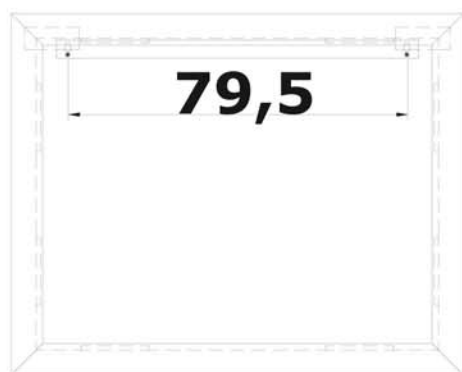

- L'installazione deve avvenire a pavimento e pareti finite • Installation must take place once floor and walls are completed • Установка осуществляется после завершения отделки пола и стен.
- Misure espresse in cm • Measurements in cm • Размеры в см.
- I dati e le caratteristiche non impegnano la Lineatre srl, che si riserva il diritto di apportare tutte le modifiche ritenute opportune senza obbligo di preavviso o sostituzione.
- The data and characteristics indicated do not oblige Lineatre srl, who reserve the right to make the necessary changes they feel opportune without forewarning or substitution.
- Приведенные данные и характеристики не являются обязательными для фирмы LINEATRE s.r.l. Фирма оставляет за собой право внесения всех тех изменений, которые будут признаны необходимыми без обязательства предварительного или замены.

NEWS

	10
--	-----------

ITALY export	13
--------------	-----------

ITALY export	0,074
--------------	--------------

	P=6
	L=116
	h=107

1a

2a

2 x Ø 6mm