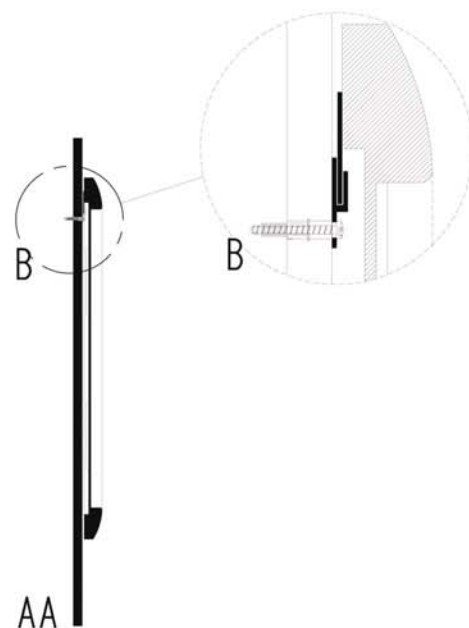

- L'installazione deve avvenire a pavimento e pareti finite • Installation must take place once floor and walls are completed • Установка осуществляется после завершения отделки пола и стен.
- Misure espresse in cm • Measurements in cm • Размеры в см.
- I dati e le caratteristiche non impegnano la Lineatre srl, che si riserva il diritto di apportare tutte le modifiche ritenute opportune senza obbligo di preavviso o sostituzione.
- The data and characteristics indicated do not oblige Lineatre srl, who reserve the right to make the necessary changes they feel opportune without forewarning or substitution.
- Приведенные данные и характеристики не являются обязательными для фирмы LINEATRE s.r.l. Фирма оставляет за собой право внесения всех тех изменений, которые будут признаны необходимыми без обязательства предварительного или замены.

NEWS

	10
--	-----------

ITALY export	13
--------------	-----------

ITALY export	0,074
--------------	--------------

	P=6
	L=116
	h=107

1a

2a

2 x Ø 6mm

1b

SCHEDA PRODOTTO

La presente scheda prodotto ottempera alle disposizioni della direttiva D.L. 206/2005 "Codice del consumo"

ATTENZIONE!!!

La LINEATRE s.r.l. fornisce di corredo viti e tasselli, ma l'installatore dovrà controllare che siano adatti al tipo di parete. Non ci riterremo pertanto responsabili di eventuali danni dovuti al montaggio. Si invita la clientela a controllare il materiale ricevuto prima del montaggio o della installazione. Il montaggio deve essere eseguito secondo le istruzioni di montaggio allegate.