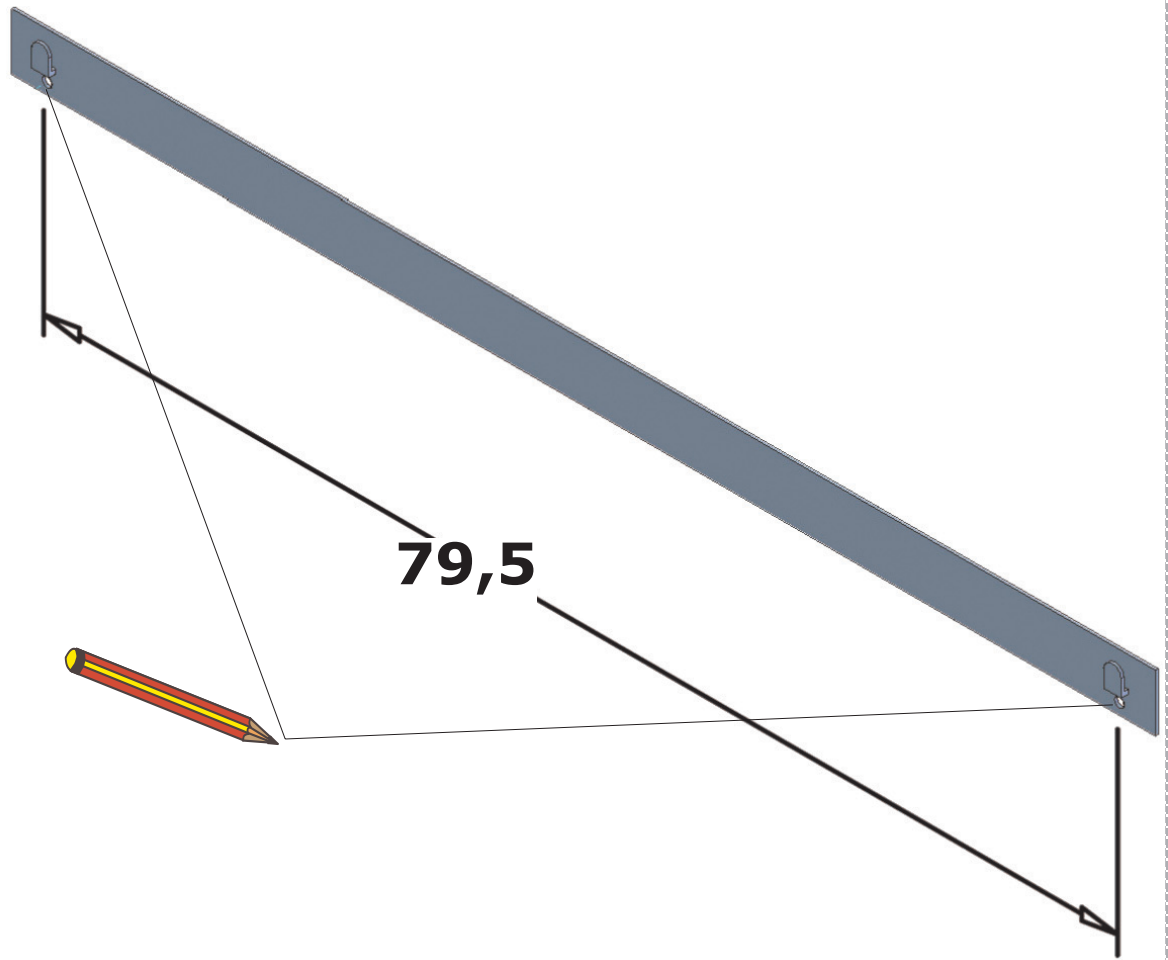

- L'installazione deve avvenire a pavimento e pareti finite • Installation must take place once floor and walls are completed • Установка осуществляется после завершения отделки пола и стен.
- Misure espresse in cm • Measurements in cm • Размеры в см.
- I dati e le caratteristiche non impegnano la Lineatre srl, che si riserva il diritto di apportare tutte le modifiche ritenute opportune senza obbligo di preavviso o sostituzione.
- The data and characteristics indicated do not oblige Lineatre srl, who reserve the right to make the necessary changes they feel opportune without forewarning or substitution.
- Приведенные данные и характеристики не являются обязательными для фирмы LINEATRE s.r.l. Фирма оставляет за собой право внесения всех тех изменений, которые будут признаны необходимыми без обязательства предварительного или замены.

NEWS

	10
--	-----------

ITALY export	13
--------------	-----------

ITALY export	0,074
--------------	--------------

	P=6
	L=116
	h=107

1a

2a

2 x Ø 6mm