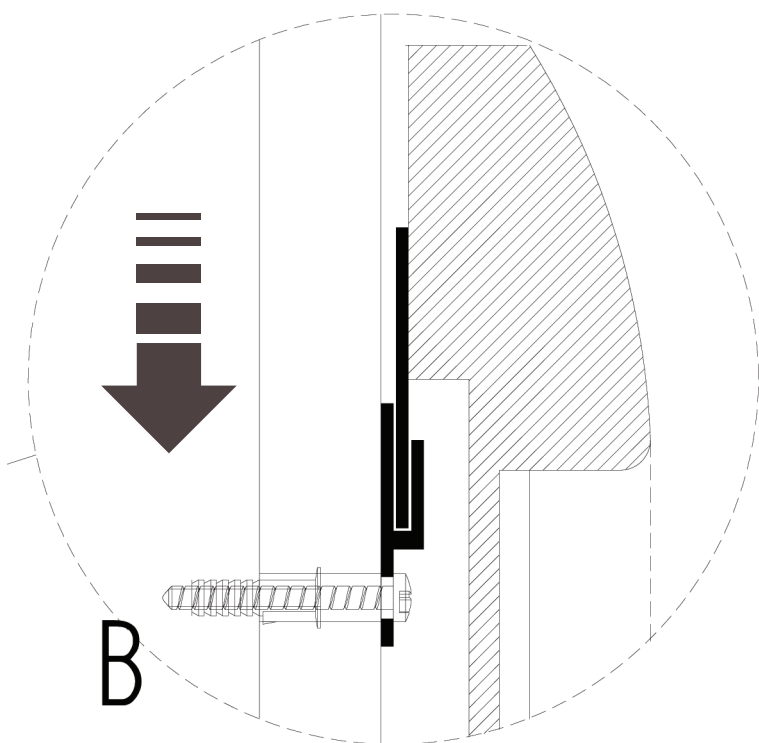

- L'installazione deve avvenire a pavimento e pareti finite • Installation must take place once floor and walls are completed • Установка осуществляется после завершения отделки пола и стен.
- Misure espresse in cm • Measurements in cm • Размеры в см.
- I dati e le caratteristiche non impegnano la Lineatre srl, che si riserva il diritto di apportare tutte le modifiche ritenute opportune senza obbligo di preavviso o sostituzione.
- The data and characteristics indicated do not oblige Lineatre srl, who reserve the right to make the necessary changes they feel opportune without forewarning or substitution.
- Приведенные данные и характеристики не являются обязательными для фирмы LINEATRE s.r.l. Фирма оставляет за собой право внесения всех тех изменений, которые будут признаны необходимыми без обязательства предварительного или замены.

NEWS

	10
--	-----------

ITALY export	13
--------------	-----------

ITALY export	0,074
--------------	--------------

	P=6
	L=116
	h=107

1a

2a

2 x Ø 6mm

1b

SCHEDA PRODOTTO

La presente scheda prodotto ottempera alle disposizioni della direttiva D.L. 206/2005 "Codice del consumo"

ATTENZIONE!!!

La LINEATRE s.r.l. fornisce di corredo viti e tasselli, ma l'installatore dovrà controllare che siano adatti al tipo di parete. Non ci riterremo pertanto responsabili di eventuali danni dovuti al montaggio. Si invita la clientela a controllare il materiale ricevuto prima del montaggio o della installazione. Il montaggio deve essere eseguito secondo le istruzioni di montaggio allegate.