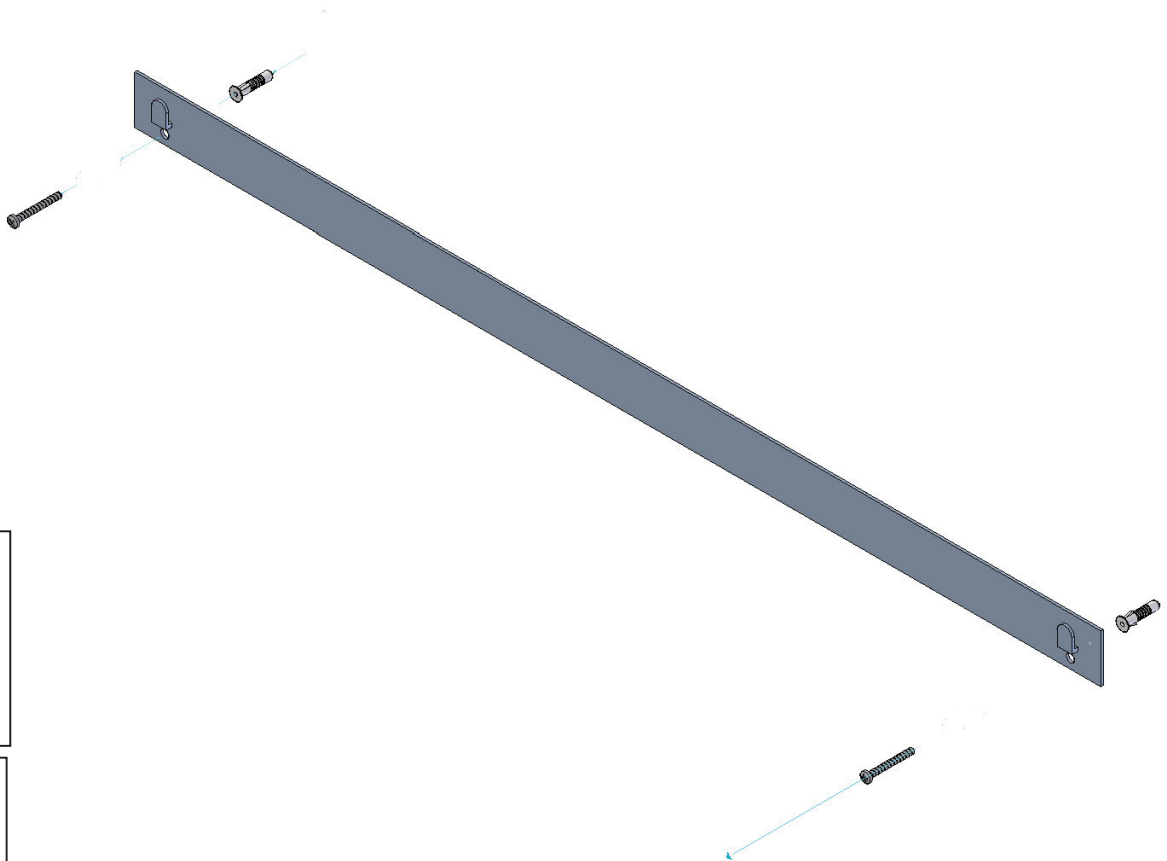

- L'installazione deve avvenire a pavimento e pareti finite • Installation must take place once floor and walls are completed • Установка осуществляется после завершения отделки пола и стен.
- Misure espresse in cm • Measurements in cm • Размеры в см.
- I dati e le caratteristiche non impegnano la Lineatre srl, che si riserva il diritto di apportare tutte le modifiche ritenute opportune senza obbligo di preavviso o sostituzione.
- The data and characteristics indicated do not oblige Lineatre srl, who reserve the right to make the necessary changes they feel opportune without forewarning or substitution.
- Приведенные данные и характеристики не являются обязательными для фирмы LINEATRE s.r.l. Фирма оставляет за собой право внесения всех тех изменений, которые будут признаны необходимыми без обязательства предварительного или замены.

NEWS

	10
--	-----------

ITALY export	13
--------------	-----------

ITALY export	0,074
--------------	--------------

	P=6
	L=116
	h=107

1a

2a

2 x Ø 6mm

1b

SCHEDA PRODOTTO

La presente scheda prodotto ottempera alle disposizioni della direttiva D.L. 206/2005 "Codice del consumo"

ATTENZIONE!!!

La LINEATRE s.r.l. fornisce di corredo viti e tasselli, ma l'installatore dovrà controllare che siano adatti al tipo di parete. Non ci riterremo pertanto responsabili di eventuali danni dovuti al montaggio. Si invita la clientela a controllare il materiale ricevuto prima del montaggio o della installazione. Il montaggio deve essere eseguito secondo le istruzioni di montaggio allegate.