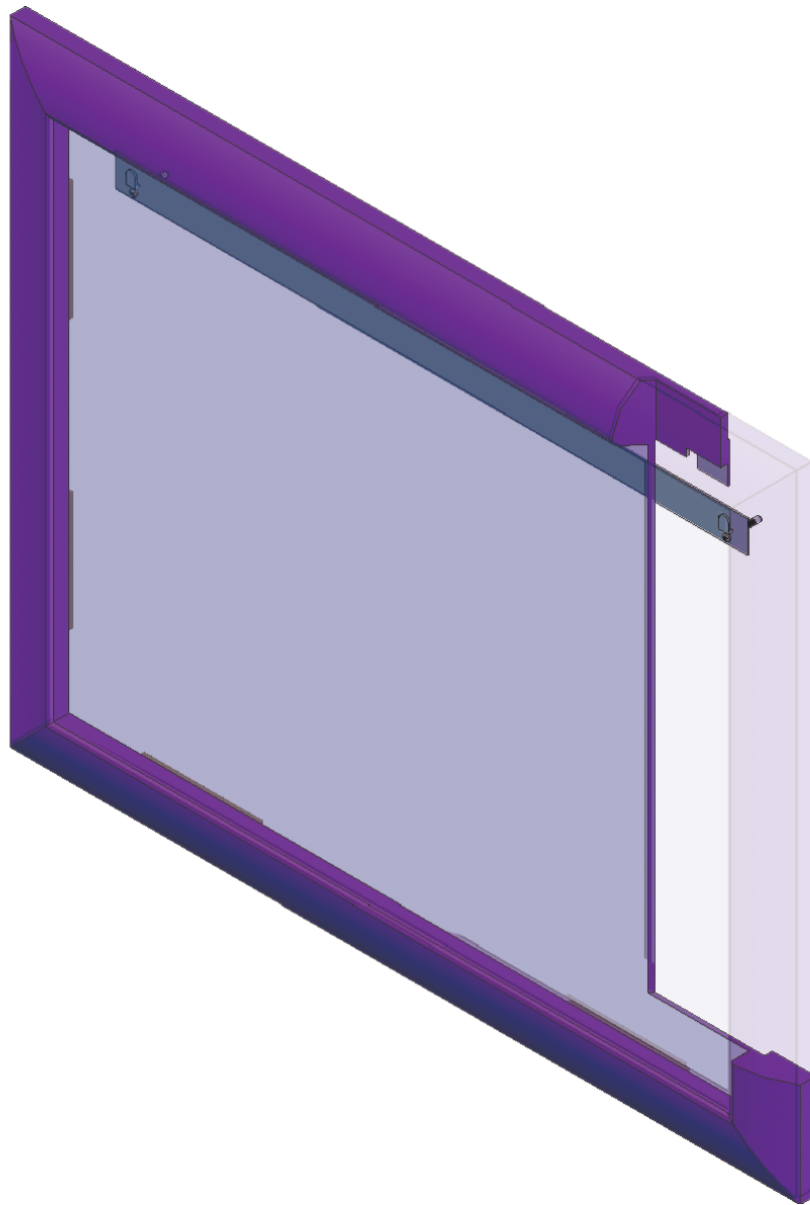

- L'installazione deve avvenire a pavimento e pareti finite • Installation must take place once floor and walls are completed • Установка осуществляется после завершения отделки пола и стен.
- Misure espresse in cm • Measurements in cm • Размеры в см.
- I dati e le caratteristiche non impegnano la Lineatre srl, che si riserva il diritto di apportare tutte le modifiche ritenute opportune senza obbligo di preavviso o sostituzione.
- The data and characteristics indicated do not oblige Lineatre srl, who reserve the right to make the necessary changes they feel opportune without forewarning or substitution.
- Приведенные данные и характеристики не являются обязательными для фирмы LINEATRE s.r.l. Фирма оставляет за собой право внесения всех тех изменений, которые будут признаны необходимыми без обязательства предварительного или замены.

NEWS

	10
--	-----------

ITALY export	13
--------------	-----------

ITALY export	0,074
--------------	--------------

	P=6
	L=116
	h=107

1a

2a

2 x Ø 6mm

1b

SCHEDA PRODOTTO

La presente scheda prodotto ottempera alle disposizioni della direttiva D.L. 206/2005 "Codice del consumo"

ATTENZIONE!!!

La LINEATRE s.r.l. fornisce di corredo viti e tasselli, ma l'installatore dovrà controllare che siano adatti al tipo di parete. Non ci riterremo pertanto responsabili di eventuali danni dovuti al montaggio. Si invita la clientela a controllare il materiale ricevuto prima del montaggio o della installazione. Il montaggio deve essere eseguito secondo le istruzioni di montaggio allegate.

MATERIALI IMPIEGATI

TELAIO SPECCHIERA:
Legno massello - Fibra di legno

VERNICIATURA

Oro verniciato - Argento verniciato:
Poro chiuso - Pigmentato - Fondo poliuretano e
finitura acrilica semilucido

SPECCHIO CON MOLATURA:
Vetro float argentato spessore 4 mm.