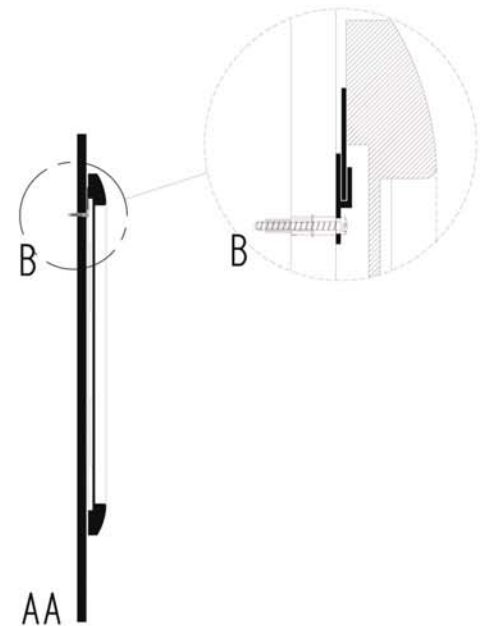

- L'installazione deve avvenire a pavimento e pareti finite • Installation must take place once floor and walls are completed • Установка осуществляется после завершения отделки пола и стен.
- Misure espresse in cm • Measurements in cm • Размеры в см.
- I dati e le caratteristiche non impegnano la Lineatre srl, che si riserva il diritto di apportare tutte le modifiche ritenute opportune senza obbligo di preavviso o sostituzione.
- The data and characteristics indicated do not oblige Lineatre srl, who reserve the right to make the necessary changes they feel opportune without forewarning or substitution.
- Приведенные данные и характеристики не являются обязательными для фирмы LINEATRE s.r.l. Фирма оставляет за собой право внесения всех тех изменений, которые будут признаны необходимыми без обязательства предварительного или замены.

NEWS

	8,4
--	------------

 ITALY export	10,4
------------------	-------------

 ITALY export	0,056
------------------	--------------

	P=6
	L=88
	h=106

1a

2a

2 x Ø 6mm

1b

SCHEDA PRODOTTO

La presente scheda prodotto ottempera alle disposizioni della direttiva D.L. 206/2005 "Codice del consumo"

ATTENZIONE!!!

La LINEATRE s.r.l. fornisce di corredo viti e tasselli, ma l'installatore dovrà controllare che siano adatti al tipo di parete. Non ci riterremo pertanto responsabili di eventuali danni dovuti al montaggio. Si invita la clientela a controllare il materiale ricevuto prima del montaggio o della installazione. Il montaggio deve essere eseguito secondo le istruzioni di montaggio allegate.