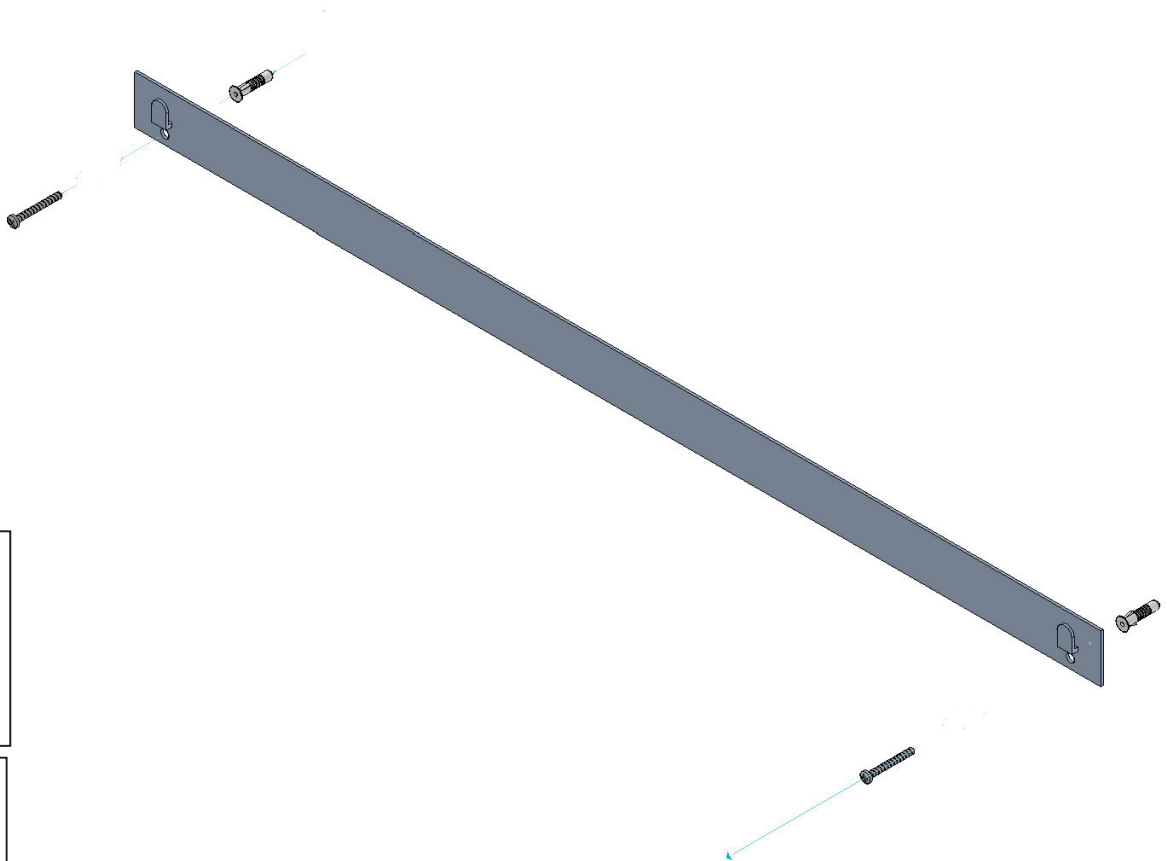

- L'installazione deve avvenire a pavimento e pareti finite • Installation must take place once floor and walls are completed • Установка осуществляется после завершения отделки пола и стен.
- Misure espresse in cm • Measurements in cm • Размеры в см.
- I dati e le caratteristiche non impegnano la Lineatre srl, che si riserva il diritto di apportare tutte le modifiche ritenute opportune senza obbligo di preavviso o sostituzione.
- The data and characteristics indicated do not oblige Lineatre srl, who reserve the right to make the necessary changes they feel opportune without forewarning or substitution.
- Приведенные данные и характеристики не являются обязательными для фирмы LINEATRE s.r.l. Фирма оставляет за собой право внесения всех тех изменений, которые будут признаны необходимыми без обязательства предварительного или замены.

NEWS

	8,4
--	------------

 ITALY export	10,4
------------------	-------------

 ITALY export	0,056
------------------	--------------

	P=6
	L=88
	h=106

1a

2a

2 x Ø 6mm

1b

SCHEDA PRODOTTO

La presente scheda prodotto ottempera alle disposizioni della direttiva D.L. 206/2005 "Codice del consumo"

ATTENZIONE!!!

La LINEATRE s.r.l. fornisce di corredo viti e tasselli, ma l'installatore dovrà controllare che siano adatti al tipo di parete. Non ci riterremo pertanto responsabili di eventuali danni dovuti al montaggio. Si invita la clientela a controllare il materiale ricevuto prima del montaggio o della installazione. Il montaggio deve essere eseguito secondo le istruzioni di montaggio allegate.