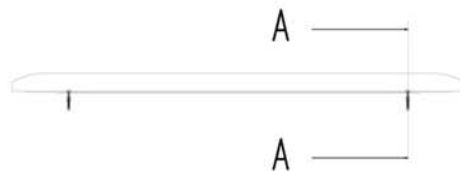

- L'installazione deve avvenire a pavimento e pareti finite • Installation must take place once floor and walls are completed • Установка осуществляется после завершения отделки пола и стен.
- Misure espresse in cm • Measurements in cm • Размеры в см.
- I dati e le caratteristiche non impegnano la Lineatre srl, che si riserva il diritto di apportare tutte le modifiche ritenute opportune senza obbligo di preavviso o sostituzione.
- The data and characteristics indicated do not oblige Lineatre srl, who reserve the right to make the necessary changes they feel opportune without forewarning or substitution.
- Приведенные данные и характеристики не являются обязательными для фирмы LINEATRE s.r.l. Фирма оставляет за собой право внесения всех тех изменений, которые будут признаны необходимыми без обязательства предварительного или замены.

NEWS

	8,4
--	------------

 ITALY export	10,4
------------------	-------------

 ITALY export	0,056
------------------	--------------

	P=6
	L=88
	h=106

1a

2a

2 x Ø 6mm