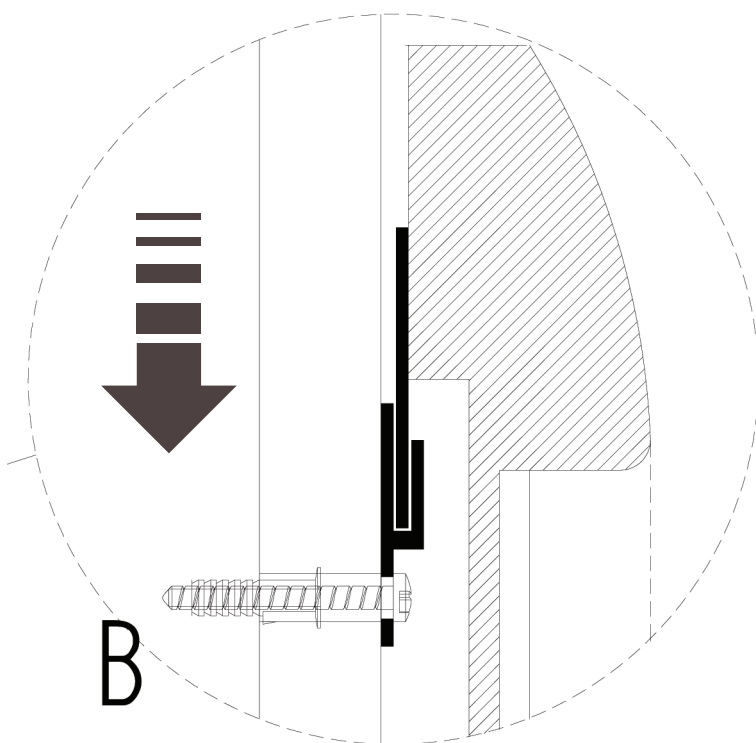

- L'installazione deve avvenire a pavimento e pareti finite • Installation must take place once floor and walls are completed • Установка осуществляется после завершения отделки пола и стен.
- Misure espresse in cm • Measurements in cm • Размеры в см.
- I dati e le caratteristiche non impegnano la Lineatre srl, che si riserva il diritto di apportare tutte le modifiche ritenute opportune senza obbligo di preavviso o sostituzione.
- The data and characteristics indicated do not oblige Lineatre srl, who reserve the right to make the necessary changes they feel opportune without forewarning or substitution.
- Приведенные данные и характеристики не являются обязательными для фирмы LINEATRE s.r.l. Фирма оставляет за собой право внесения всех тех изменений, которые будут признаны необходимыми без обязательства предварительного или замены.

NEWS

	8,4
--	------------

 ITALY export	10,4
------------------	-------------

 ITALY export	0,056
------------------	--------------

	P=6
	L=88
	h=106

1a

2a

2 x Ø 6mm

1b

SCHEDA PRODOTTO

La presente scheda prodotto ottempera alle disposizioni della direttiva D.L. 206/2005 "Codice del consumo"

ATTENZIONE!!!

La LINEATRE s.r.l. fornisce di corredo viti e tasselli, ma l'installatore dovrà controllare che siano adatti al tipo di parete. Non ci riterremo pertanto responsabili di eventuali danni dovuti al montaggio. Si invita la clientela a controllare il materiale ricevuto prima del montaggio o della installazione. Il montaggio deve essere eseguito secondo le istruzioni di montaggio allegate.