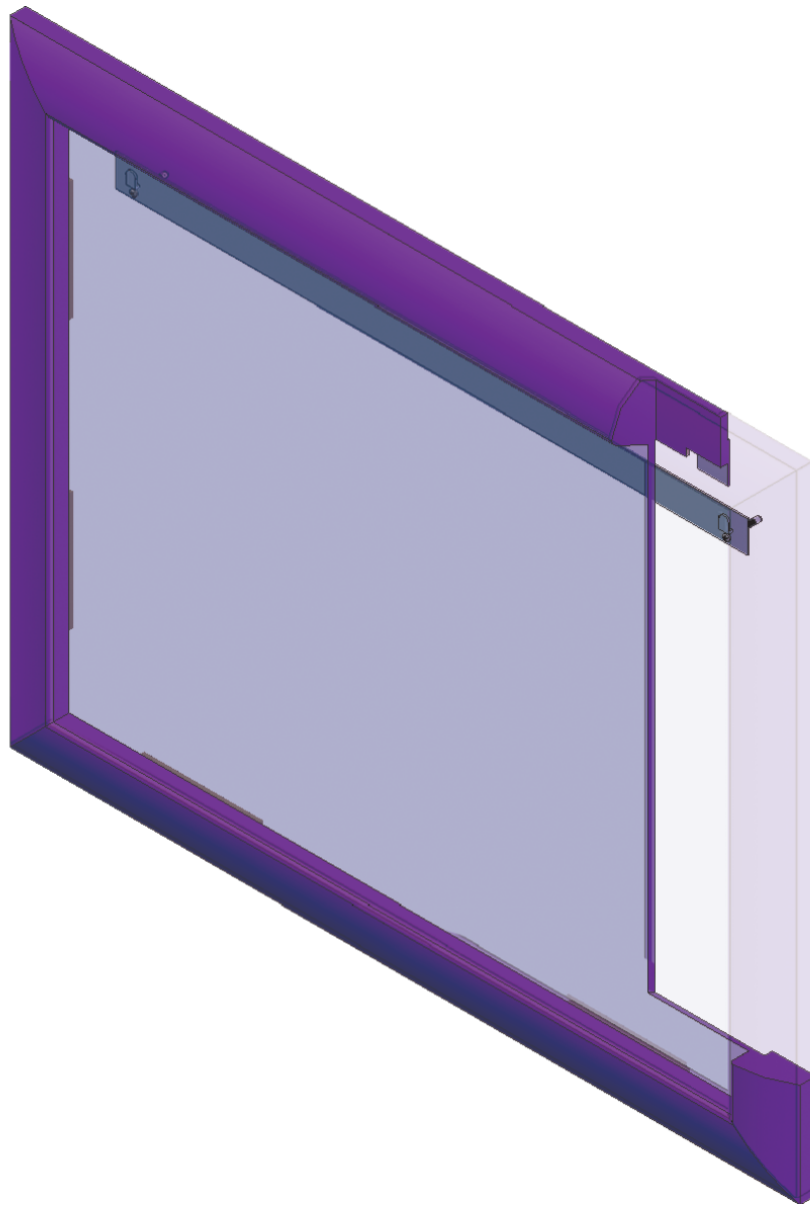

- L'installazione deve avvenire a pavimento e pareti finite • Installation must take place once floor and walls are completed • Установка осуществляется после завершения отделки пола и стен.
- Misure espresse in cm • Measurements in cm • Размеры в см.
- I dati e le caratteristiche non impegnano la Lineatre srl, che si riserva il diritto di apportare tutte le modifiche ritenute opportune senza obbligo di preavviso o sostituzione.
- The data and characteristics indicated do not oblige Lineatre srl, who reserve the right to make the necessary changes they feel opportune without forewarning or substitution.
- Приведенные данные и характеристики не являются обязательными для фирмы LINEATRE s.r.l. Фирма оставляет за собой право внесения всех тех изменений, которые будут признаны необходимыми без обязательства предварительного или замены.

NEWS

	8,4
--	------------

 ITALY export	10,4
------------------	-------------

 ITALY export	0,056
------------------	--------------

	P=6
	L=88
	h=106

1a

2a

2 x Ø 6mm

1b

SCHEDA PRODOTTO

La presente scheda prodotto ottempera alle disposizioni della direttiva D.L. 206/2005 "Codice del consumo"

ATTENZIONE!!!

La LINEATRE s.r.l. fornisce di corredo viti e tasselli, ma l'installatore dovrà controllare che siano adatti al tipo di parete. Non ci riterremo pertanto responsabili di eventuali danni dovuti al montaggio. Si invita la clientela a controllare il materiale ricevuto prima del montaggio o della installazione. Il montaggio deve essere eseguito secondo le istruzioni di montaggio allegate.

MATERIALI IMPIEGATI

TELAIO SPECCHIERA:
Legno massello - Fibra di legno

VERNICIATURA

Oro verniciato - Argento verniciato :
Poro chiuso - Pigmentato - Fondo poliuretano e
finitura acrilica semilucido

SPECCHIO CON MOLATURA:
Vetro float argentato spessore 4 mm.