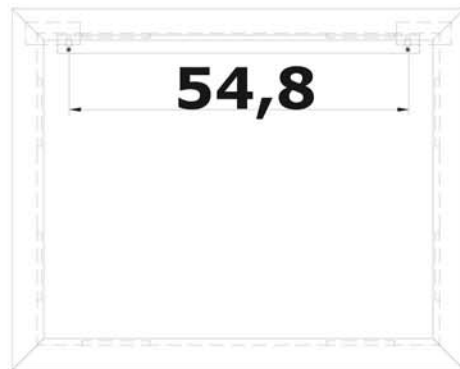

- L'installazione deve avvenire a pavimento e pareti finite • Installation must take place once floor and walls are completed • Установка осуществляется после завершения отделки пола и стен.
- Misure espresse in cm • Measurements in cm • Размеры в см.
- I dati e le caratteristiche non impegnano la Lineatre srl, che si riserva il diritto di apportare tutte le modifiche ritenute opportune senza obbligo di preavviso o sostituzione.
- The data and characteristics indicated do not oblige Lineatre srl, who reserve the right to make the necessary changes they feel opportune without forewarning or substitution.
- Приведенные данные и характеристики не являются обязательными для фирмы LINEATRE s.r.l. Фирма оставляет за собой право внесения всех тех изменений, которые будут признаны необходимыми без обязательства предварительного или замены.

NEWS

	8,4
--	------------

 ITALY export	10,4
------------------	-------------

 ITALY export	0,056
------------------	--------------

	P=6
	L=88
	h=106

1a

2a

2 x Ø 6mm