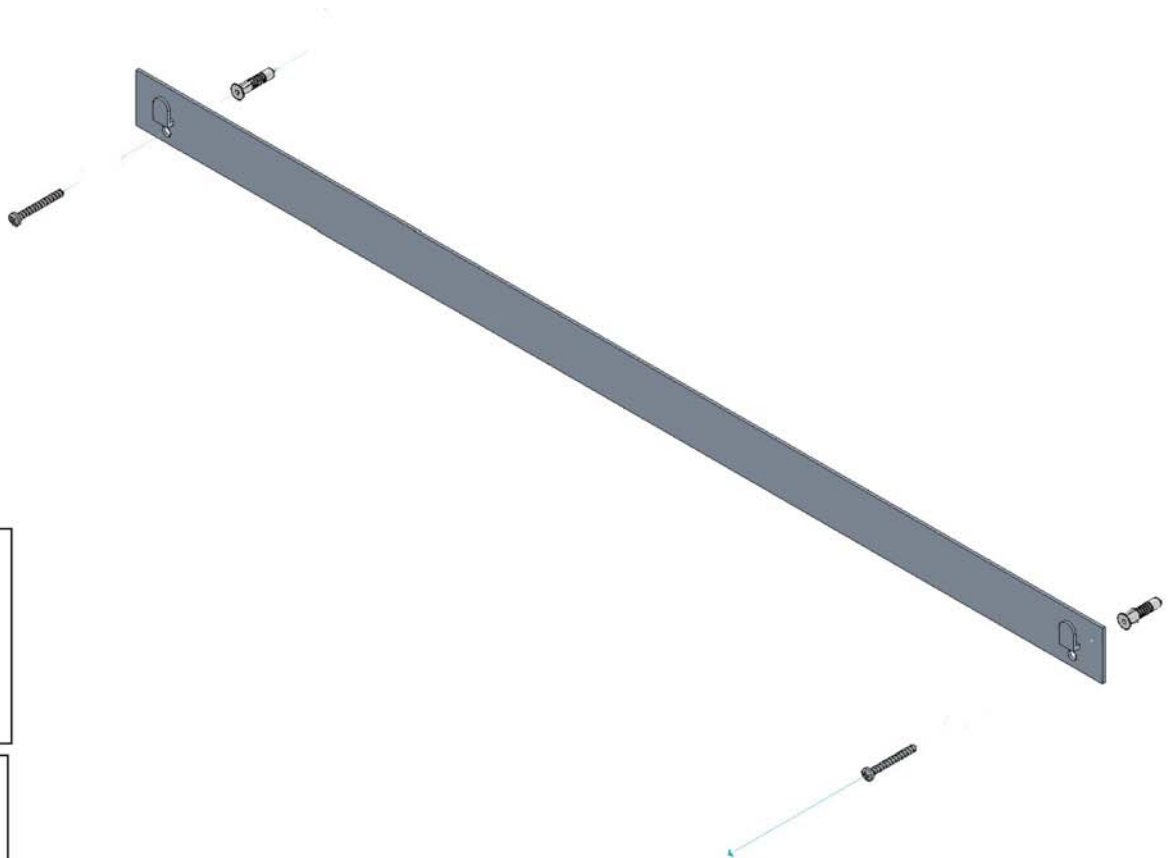

- L'installazione deve avvenire a pavimento e pareti finite • Installation must take place once floor and walls are completed • Установка осуществляется после завершения отделки пола и стен.
- Misure espresse in cm • Measurements in cm • Размеры в см.
- I dati e le caratteristiche non impegnano la Lineatre srl, che si riserva il diritto di apportare tutte le modifiche ritenute opportune senza obbligo di preavviso o sostituzione.
- The data and characteristics indicated do not oblige Lineatre srl, who reserve the right to make the necessary changes they feel opportune without forewarning or substitution.
- Приведенные данные и характеристики не являются обязательными для фирмы LINEATRE s.r.l. Фирма оставляет за собой право внесения всех тех изменений, которые будут признаны необходимыми без обязательства предварительного или замены.

## NEWS

	<b>9</b>
	<b>9</b>
	<b>13</b>
	<b>13</b>
	<b>0,080</b>
	<b>0,080</b>
	<b>P= 6</b>
	<b>L= 115</b>
	<b>h= 115</b>

1a

2a

2 x Ø 6mm

1b