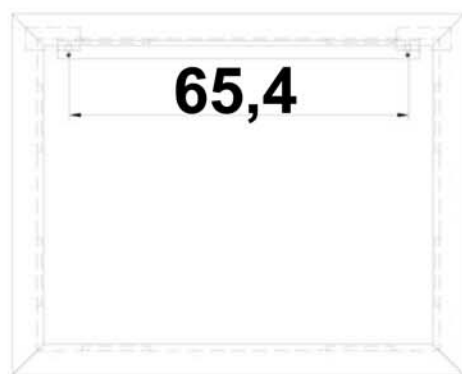

- L'installazione deve avvenire a pavimento e pareti finite • Installation must take place once floor and walls are completed • Установка осуществляется после завершения отделки пола и стен.
- Misure espresse in cm • Measurements in cm • Размеры в см.
- I dati e le caratteristiche non impegnano la Lineatre srl, che si riserva il diritto di apportare tutte le modifiche ritenute opportune senza obbligo di preavviso o sostituzione.
- The data and characteristics indicated do not oblige Lineatre srl, who reserve the right to make the necessary changes they feel opportune without forewarning or substitution.
- Приведенные данные и характеристики не являются обязательными для фирмы LINEATRE s.r.l. Фирма оставляет за собой право внесения всех тех изменений, которые будут признаны необходимыми без обязательства предварительного или замены.

## NEWS

	<b>9</b>
	<b>9</b>
	<b>13</b>
	<b>13</b>
	<b>0,080</b>
	<b>0,080</b>
	<b>P= 6</b>
	<b>L= 115</b>
	<b>h= 115</b>

1a

2a

2 x Ø 6mm

1b