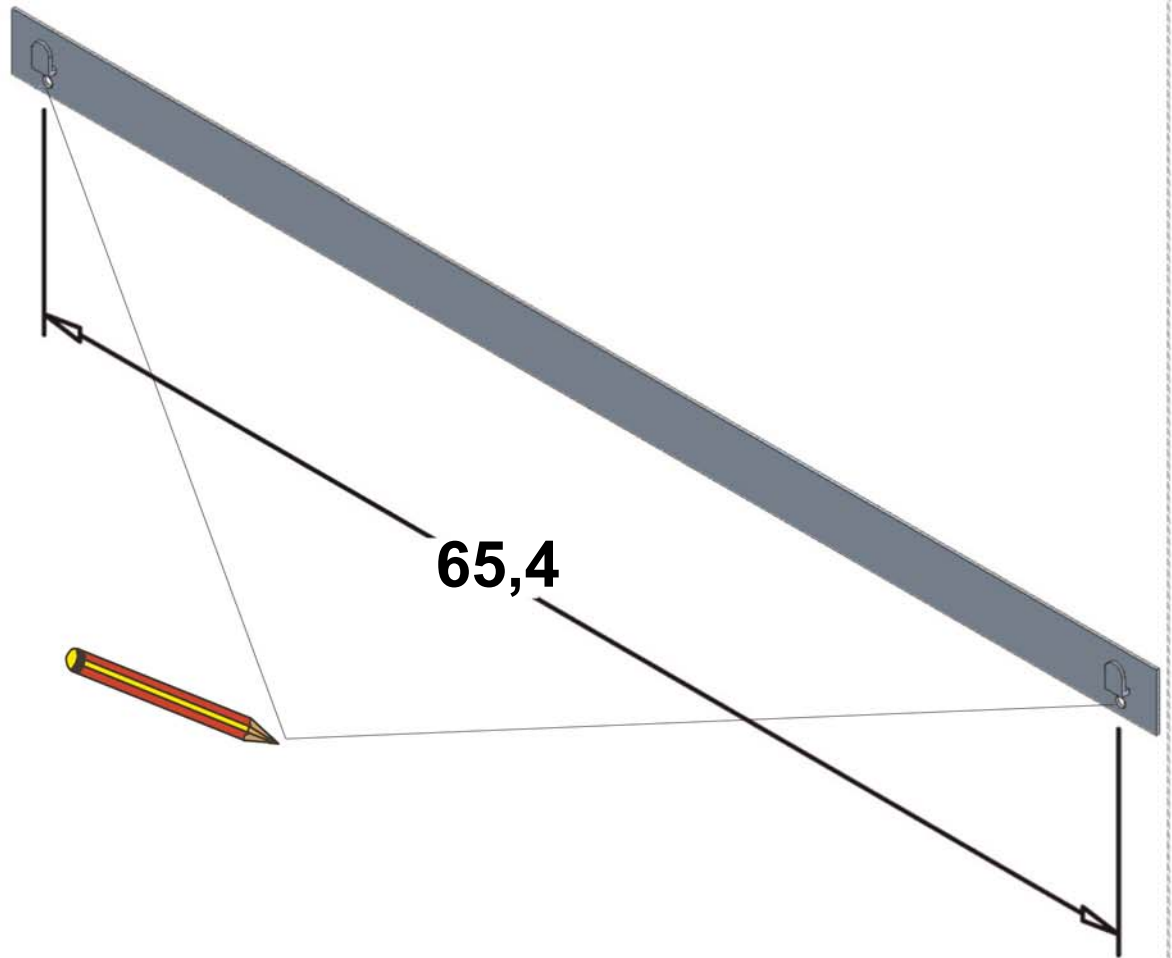

- L'installazione deve avvenire a pavimento e pareti finite • Installation must take place once floor and walls are completed • Установка осуществляется после завершения отделки пола и стен.
- Misure espresse in cm • Measurements in cm • Размеры в см.
- I dati e le caratteristiche non impegnano la Lineatre srl, che si riserva il diritto di apportare tutte le modifiche ritenute opportune senza obbligo di preavviso o sostituzione.
- The data and characteristics indicated do not oblige Lineatre srl, who reserve the right to make the necessary changes they feel opportune without forewarning or substitution.
- Приведенные данные и характеристики не являются обязательными для фирмы LINEATRE s.r.l. Фирма оставляет за собой право внесения всех тех изменений, которые будут признаны необходимыми без обязательства предварительного или замены.

## NEWS

	<b>9</b>
	<b>9</b>
	<b>13</b>
	<b>13</b>
	<b>0,080</b>
	<b>0,080</b>
	<b>P= 6</b>
	<b>L= 115</b>
	<b>h= 115</b>

1a

2a

2 x Ø 6mm

1b