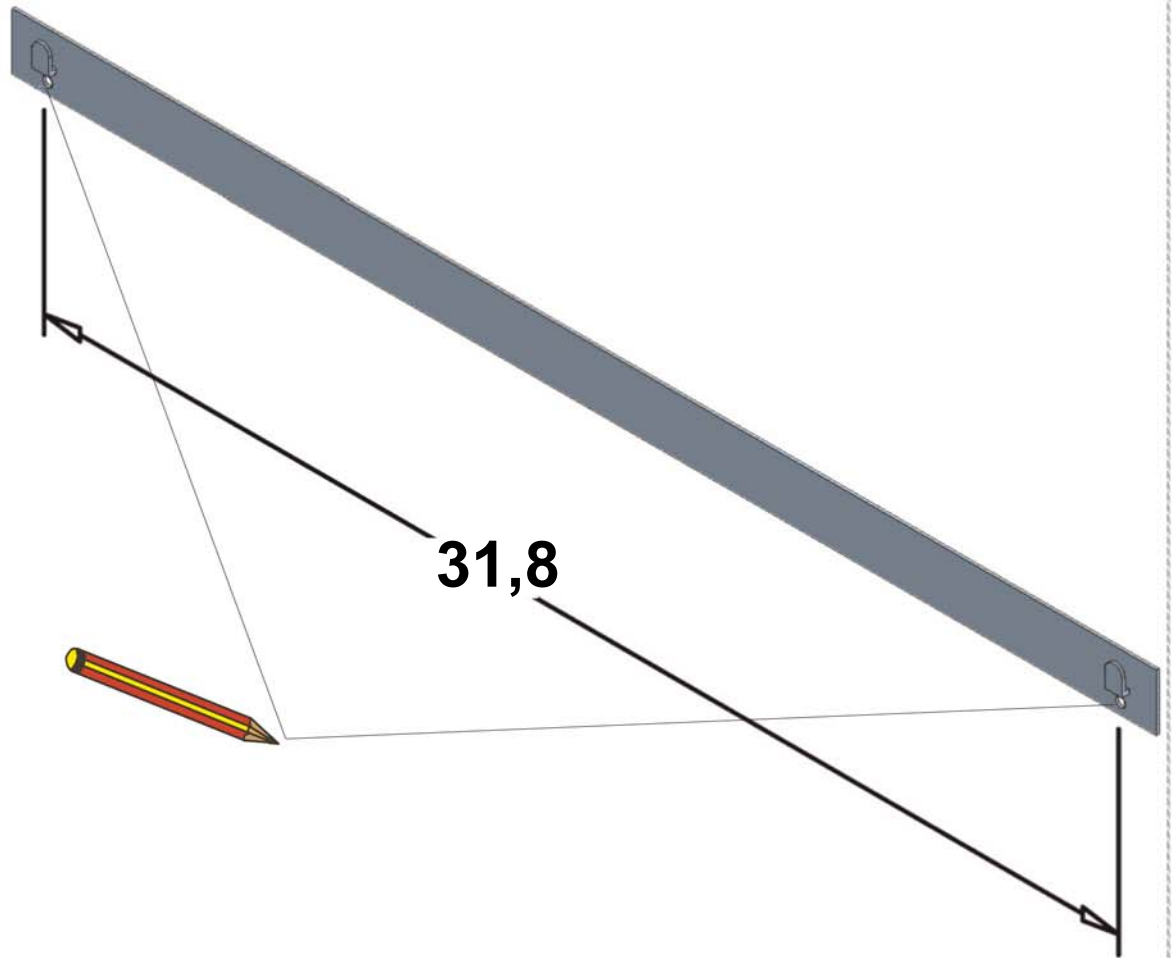

- L'installazione deve avvenire a pavimento e pareti finite • Installation must take place once floor and walls are completed • Установка осуществляется после завершения отделки пола и стен.
- Misure espresse in cm • Measurements in cm • Размеры в см.
- I dati e le caratteristiche non impegnano la Lineatre srl, che si riserva il diritto di apportare tutte le modifiche ritenute opportune senza obbligo di preavviso o sostituzione.
- The data and characteristics indicated do not oblige Lineatre srl, who reserve the right to make the necessary changes they feel opportune without forewarning or substitution.
- Приведенные данные и характеристики не являются обязательными для фирмы LINEATRE s.r.l. Фирма оставляет за собой право внесения всех тех изменений, которые будут признаны необходимыми без обязательства предварительного или замены.

**NEWS**

 Kg	<b>6</b>
--	----------

 ITALY export Kg	<b>9</b>
--	----------

 ITALY export m <sup>3</sup>	<b>0,056</b>
--	--------------

 h L P	<b>P=6 L=88 h=106</b>
---	-------------------------------

1a

2a