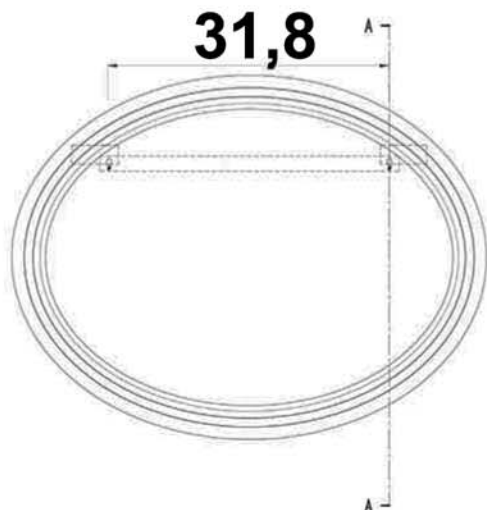

- L'installazione deve avvenire a pavimento e pareti finite • Installation must take place once floor and walls are completed • Установка осуществляется после завершения отделки пола и стен.
- Misure espresse in cm • Measurements in cm • Размеры в см.
- I dati e le caratteristiche non impegnano la Lineatre srl, che si riserva il diritto di apportare tutte le modifiche ritenute opportune senza obbligo di preavviso o sostituzione.
- The data and characteristics indicated do not oblige Lineatre srl, who reserve the right to make the necessary changes they feel opportune without forewarning or substitution.
- Приведенные данные и характеристики не являются обязательными для фирмы LINEATRE s.r.l. Фирма оставляет за собой право внесения всех тех изменений, которые будут признаны необходимыми без обязательства предварительного или замены.

**NEWS**

 Kg	<b>6</b>
--	----------

 ITALY export Kg	<b>9</b>
--	----------

 ITALY export m <sup>3</sup>	<b>0,056</b>
--	--------------

 h L P	<b>P=6 L=88 h=106</b>
---	-------------------------------

1a

2a