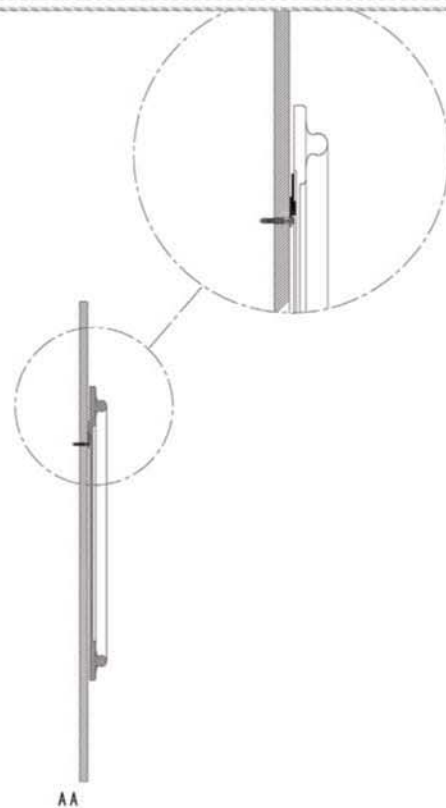

• L'installazione deve avvenire a pavimento e pareti finite • Installation must take place once floor and walls are completed • Установка осуществляется после завершения отделки пола и стен.
 • Misure espresse in cm • Measurements in cm • Размеры в см.
 • I dati e le caratteristiche non impegnano la Lineatre srl, che si riserva il diritto di apportare tutte le modifiche ritenute opportune senza obbligo di preavviso o sostituzione.
 • The data and characteristics indicated do not oblige Lineatre srl, who reserve the right to make the necessary changes they feel opportune without forewarning or substitution.
 • Приведенные данные и характеристики не являются обязательными для фирмы LINEATRE s.r.l. Фирма оставляет за собой право внесения всех тех изменений, которые будут признаны необходимыми без обязательства предварительного или замены.

NEWS

	7,7
--	------------

 ITALY export	9,7
------------------	------------

 ITALY export	0,051
------------------	--------------

	P=6
	L=88
	h=96

1a

2a

2 x Ø 6mm

1b

SCHEDA PRODOTTO

La presente scheda prodotto ottempera alle disposizioni della direttiva D.L. 206/2005 "Codice del consumo"

ATTENZIONE!!!

La LINEATRE s.r.l. fornisce di corredo viti e tasselli, ma l'installatore dovrà controllare che siano adatti al tipo di parete. Non ci riterremo pertanto responsabili di eventuali danni dovuti al montaggio. Si invita la clientela a controllare il materiale ricevuto prima del montaggio o della installazione. Il montaggio deve essere eseguito secondo le istruzioni di montaggio allegate.