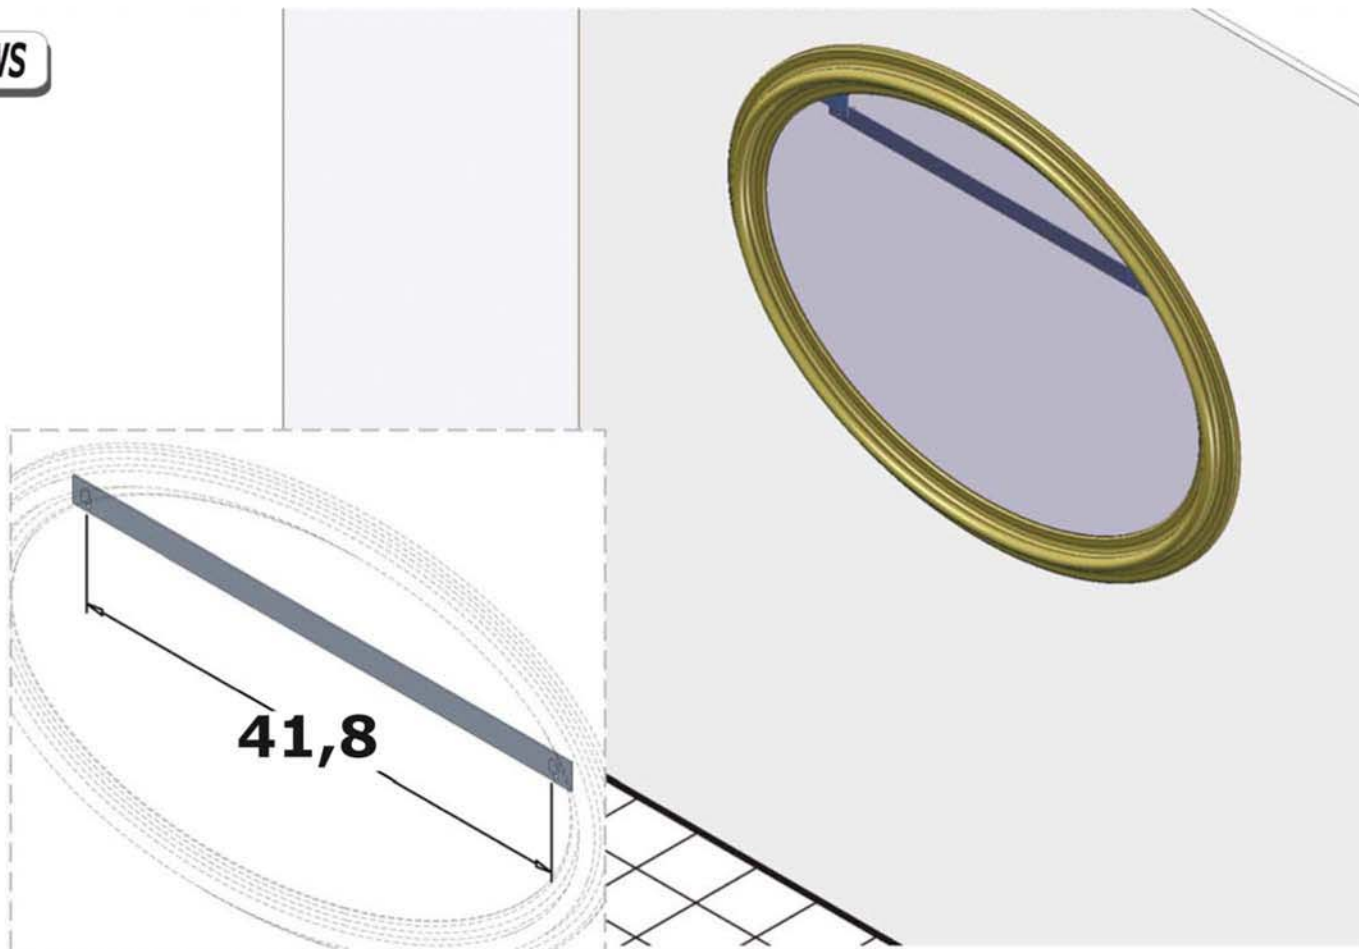

• L'installazione deve avvenire a pavimento e pareti finite • Installation must take place once floor and walls are completed • Установка осуществляется после завершения отделки пола и стен.
 • Misure espresse in cm • Measurements in cm • Размеры в см.
 • I dati e le caratteristiche non impegnano la Lineatre srl, che si riserva il diritto di apportare tutte le modifiche ritenute opportune senza obbligo di preavviso o sostituzione.
 • The data and characteristics indicated do not oblige Lineatre srl, who reserve the right to make the necessary changes they feel opportune without forewarning or substitution.
 • Приведенные данные и характеристики не являются обязательными для фирмы LINEATRE s.r.l. Фирма оставляет за собой право внесения всех тех изменений, которые будут признаны необходимыми без обязательства предварительного или замены.

NEWS

	7,7
--	------------

 ITALY export	9,7
------------------	------------

 ITALY export	0,051
------------------	--------------

	P=6
	L=88
	h=96

1a

2a

2 x Ø 6mm

1b

SCHEDA PRODOTTO

La presente scheda prodotto ottempera alle disposizioni della direttiva D.L. 206/2005 "Codice del consumo"

ATTENZIONE!!!

La LINEATRE s.r.l. fornisce di corredo viti e tasselli, ma l'installatore dovrà controllare che siano adatti al tipo di parete. Non ci riterremo pertanto responsabili di eventuali danni dovuti al montaggio. Si invita la clientela a controllare il materiale ricevuto prima del montaggio o della installazione. Il montaggio deve essere eseguito secondo le istruzioni di montaggio allegate.