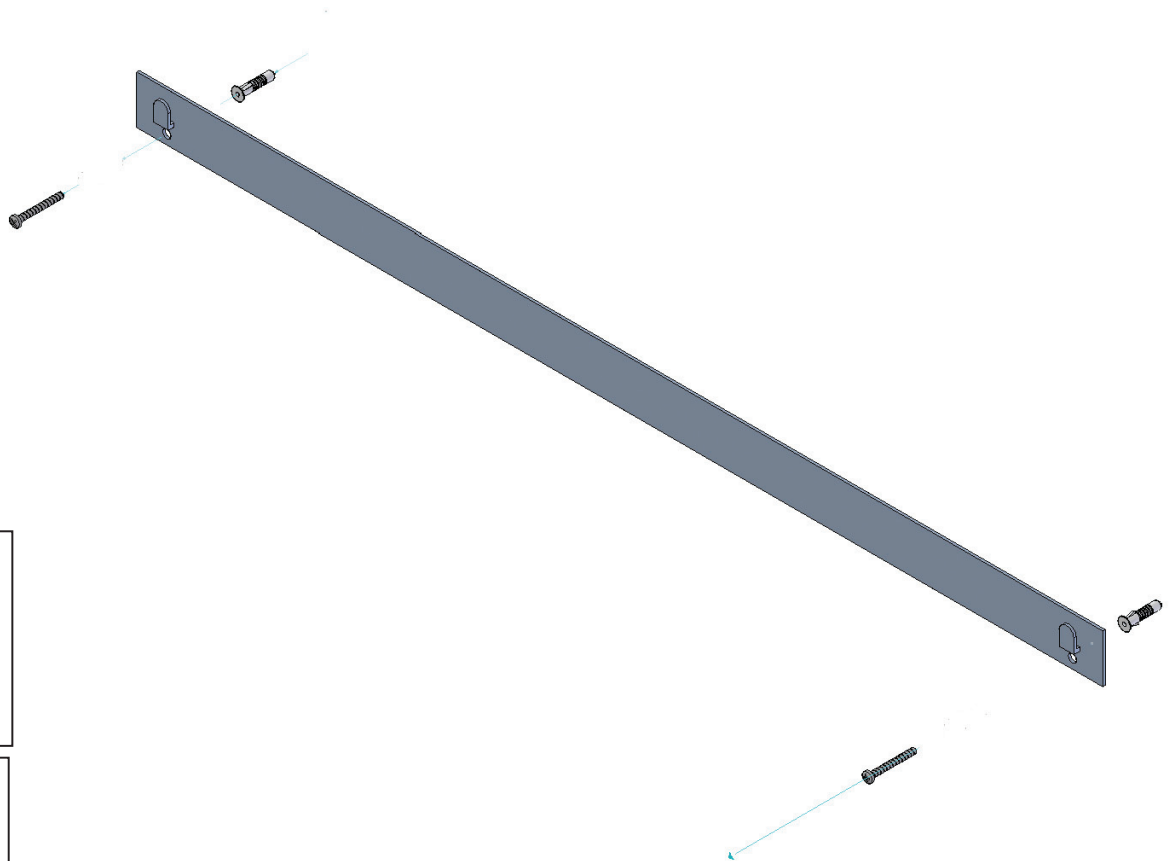

• L'installazione deve avvenire a pavimento e pareti finite • Installation must take place once floor and walls are completed • Установка осуществляется после завершения отделки пола и стен.
 • Misure espresse in cm • Measurements in cm • Размеры в см.
 • I dati e le caratteristiche non impegnano la Lineatre srl, che si riserva il diritto di apportare tutte le modifiche ritenute opportune senza obbligo di preavviso o sostituzione.
 • The data and characteristics indicated do not oblige Lineatre srl, who reserve the right to make the necessary changes they feel opportune without forewarning or substitution.
 • Приведенные данные и характеристики не являются обязательными для фирмы LINEATRE s.r.l. Фирма оставляет за собой право внесения всех тех изменений, которые будут признаны необходимыми без обязательства предварительного или замены.

NEWS

	7,7
--	------------

 ITALY export	9,7
------------------	------------

 ITALY export	0,051
------------------	--------------

	P=6
	L=88
	h=96

1a

2a

2 x Ø 6mm

1b

SCHEDA PRODOTTO

La presente scheda prodotto ottempera alle disposizioni della direttiva D.L. 206/2005 "Codice del consumo"

ATTENZIONE!!!

La LINEATRE s.r.l. fornisce di corredo viti e tasselli, ma l'installatore dovrà controllare che siano adatti al tipo di parete. Non ci riterremo pertanto responsabili di eventuali danni dovuti al montaggio. Si invita la clientela a controllare il materiale ricevuto prima del montaggio o della installazione. Il montaggio deve essere eseguito secondo le istruzioni di montaggio allegate.