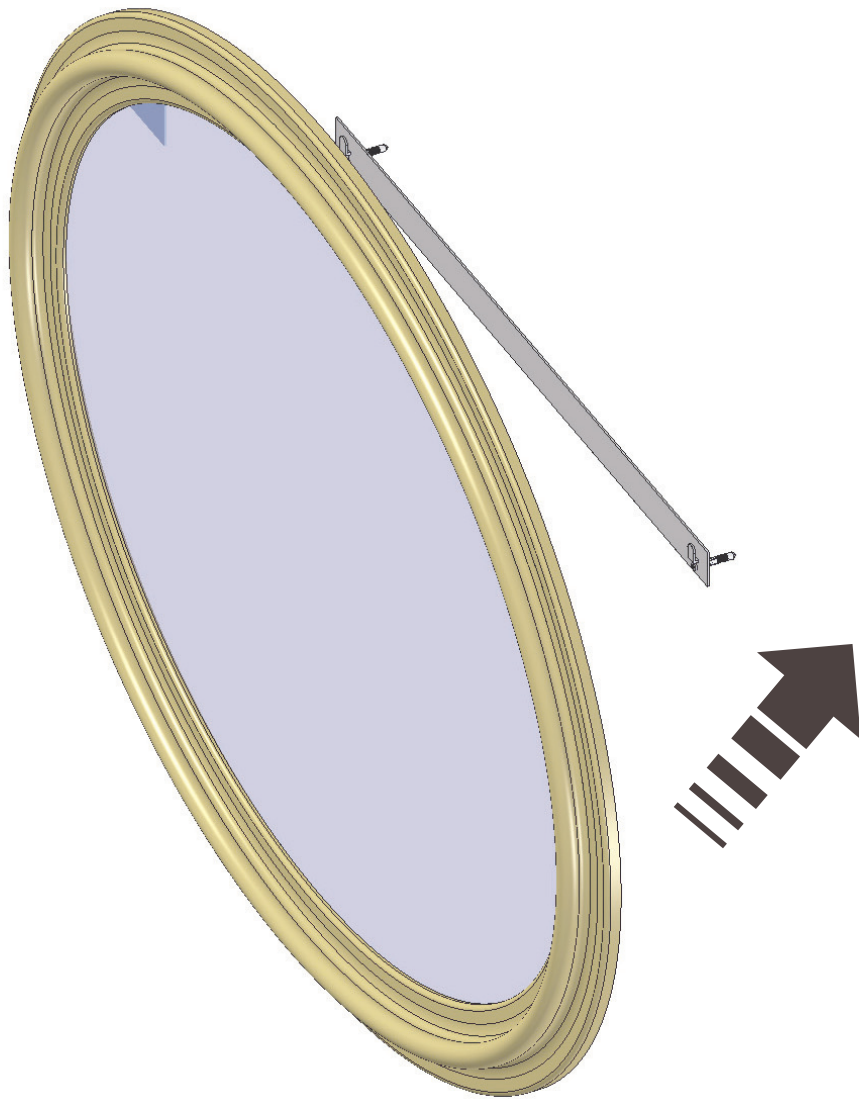

• L'installazione deve avvenire a pavimento e pareti finite • Installation must take place once floor and walls are completed • Установка осуществляется после завершения отделки пола и стен.
 • Misure espresse in cm • Measurements in cm • Размеры в см.
 • I dati e le caratteristiche non impegnano la Lineatre srl, che si riserva il diritto di apportare tutte le modifiche ritenute opportune senza obbligo di preavviso o sostituzione.
 • The data and characteristics indicated do not oblige Lineatre srl, who reserve the right to make the necessary changes they feel opportune without forewarning or substitution.
 • Приведенные данные и характеристики не являются обязательными для фирмы LINEATRE s.r.l. Фирма оставляет за собой право внесения всех тех изменений, которые будут признаны необходимыми без обязательства предварительного или замены.

NEWS

	7,7
--	------------

 ITALY export	9,7
------------------	------------

 ITALY export	0,051
------------------	--------------

	P=6
	L=88
	h=96

1a

2a

2 x Ø 6mm

1b

SCHEDA PRODOTTO

La presente scheda prodotto ottempera alle disposizioni della direttiva D.L. 206/2005 "Codice del consumo"

ATTENZIONE!!!

La LINEATRE s.r.l. fornisce di corredo viti e tasselli, ma l'installatore dovrà controllare che siano adatti al tipo di parete. Non ci riterremo pertanto responsabili di eventuali danni dovuti al montaggio. Si invita la clientela a controllare il materiale ricevuto prima del montaggio o della installazione. Il montaggio deve essere eseguito secondo le istruzioni di montaggio allegate.