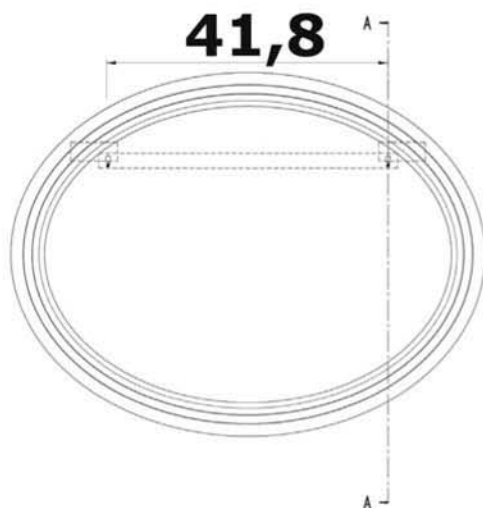

• L'installazione deve avvenire a pavimento e pareti finite • Installation must take place once floor and walls are completed • Установка осуществляется после завершения отделки пола и стен.
 • Misure espresse in cm • Measurements in cm • Размеры в см.
 • I dati e le caratteristiche non impegnano la Lineatre srl, che si riserva il diritto di apportare tutte le modifiche ritenute opportune senza obbligo di preavviso o sostituzione.
 • The data and characteristics indicated do not oblige Lineatre srl, who reserve the right to make the necessary changes they feel opportune without forewarning or substitution.
 • Приведенные данные и характеристики не являются обязательными для фирмы LINEATRE s.r.l. Фирма оставляет за собой право внесения всех тех изменений, которые будут признаны необходимыми без обязательства предварительного или замены.

NEWS

	7,7
--	------------

 ITALY export	9,7
------------------	------------

 ITALY export	0,051
------------------	--------------

	P=6
	L=88
	h=96

1a

2a

2 x Ø 6mm