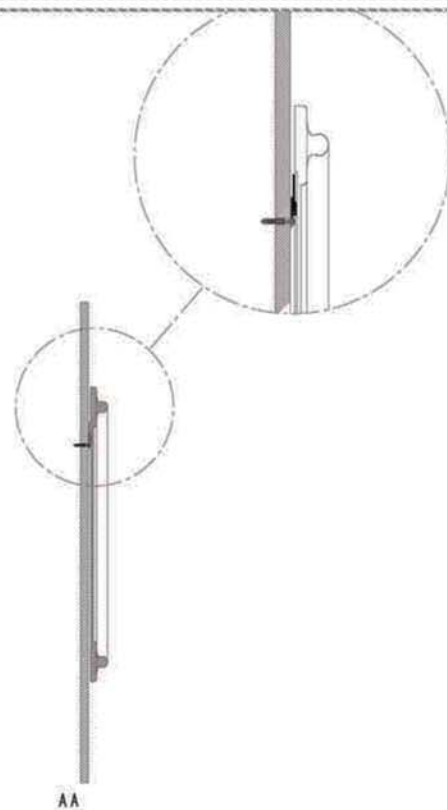

- L'installazione deve avvenire a pavimento e pareti finite • Installation must take place once floor and walls are completed • Установка осуществляется после завершения отделки пола и стен.
- Misure espresse in cm • Measurements in cm • Размеры в см.
- I dati e le caratteristiche non impegnano la Lineatre srl, che si riserva il diritto di apportare tutte le modifiche ritenute opportune senza obbligo di preavviso o sostituzione.
- The data and characteristics indicated do not oblige Lineatre srl, who reserve the right to make the necessary changes they feel opportune without forewarning or substitution.
- Приведенные данные и характеристики не являются обязательными для фирмы LINEATRE s.r.l. Фирма оставляет за собой право внесения всех тех изменений, которые будут признаны необходимыми без обязательства предварительного или замены.

NEWS

	5,5
--	------------

	8,5
--	------------

	0,046
--	--------------

	P=6
	L=74
	h=103

1a

2a

2 x Ø 6mm

1b

SCHEDA PRODOTTO

La presente scheda prodotto ottempera alle disposizioni della direttiva D.L 206/2005 "Codice del consumo"

ATTENZIONE!!!

La LINEATRE s.r.l. fornisce di corredo viti e tasselli, ma l'installatore dovrà controllare che siano adatti al tipo di parete. Non ci riterremo pertanto responsabili di eventuali danni dovuti al montaggio. Si invita la clientela a controllare il materiale ricevuto prima del montaggio o della installazione. Il montaggio deve essere eseguito secondo le istruzioni di montaggio allegate.