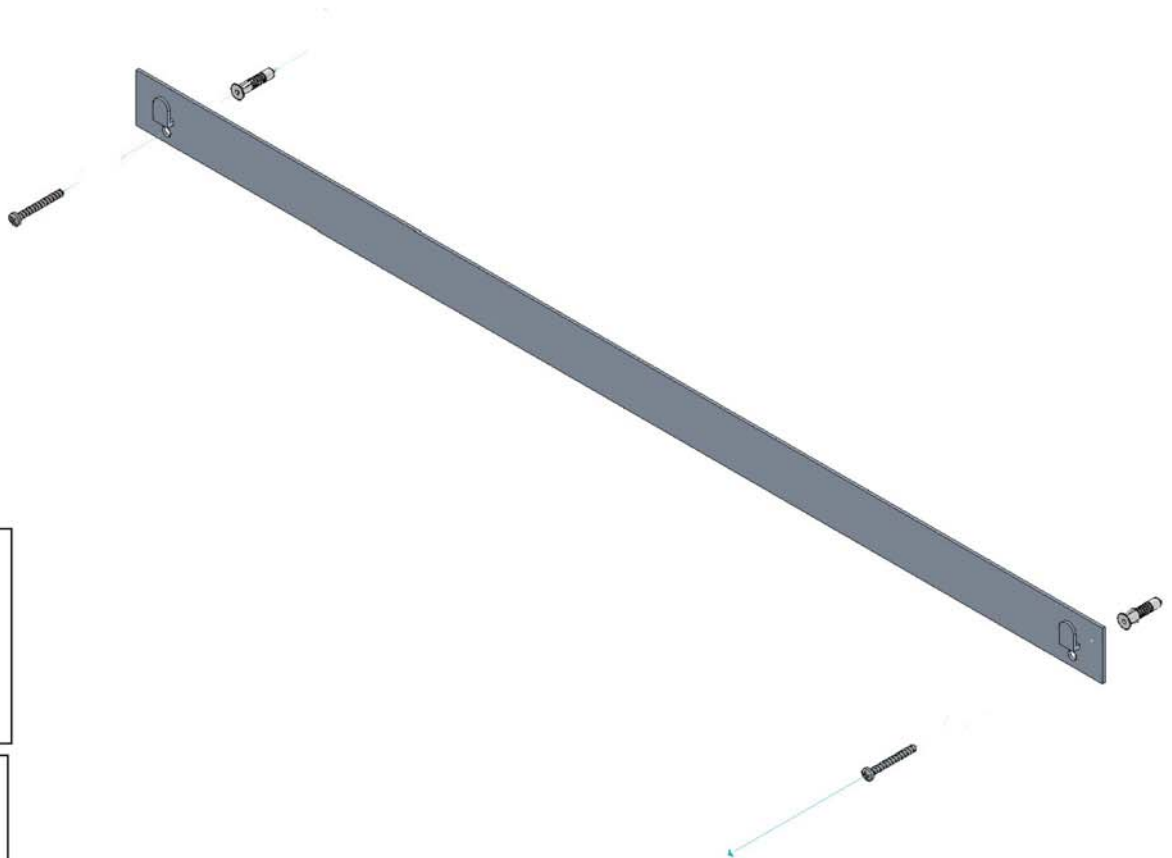

- L'installazione deve avvenire a pavimento e pareti finite • Installation must take place once floor and walls are completed • Установка осуществляется после завершения отделки пола и стен.
- Misure espresse in cm • Measurements in cm • Размеры в см.
- I dati e le caratteristiche non impegnano la Lineatre srl, che si riserva il diritto di apportare tutte le modifiche ritenute opportune senza obbligo di preavviso o sostituzione.
- The data and characteristics indicated do not oblige Lineatre srl, who reserve the right to make the necessary changes they feel opportune without forewarning or substitution.
- Приведенные данные и характеристики не являются обязательными для фирмы LINEATRE s.r.l. Фирма оставляет за собой право внесения всех тех изменений, которые будут признаны необходимыми без обязательства предварительного или замены.

NEWS

	5,5
--	------------

	8,5
--	------------

	0,046
--	--------------

	P=6
	L=74
	h=103

1a

2a

2 x Ø 6mm

1b

SCHEDA PRODOTTO

La presente scheda prodotto ottempera alle disposizioni della direttiva D.L 206/2005 "Codice del consumo"

ATTENZIONE!!!

La LINEATRE s.r.l. fornisce di corredo viti e tasselli, ma l'installatore dovrà controllare che siano adatti al tipo di parete. Non ci riterremo pertanto responsabili di eventuali danni dovuti al montaggio. Si invita la clientela a controllare il materiale ricevuto prima del montaggio o della installazione. Il montaggio deve essere eseguito secondo le istruzioni di montaggio allegate.