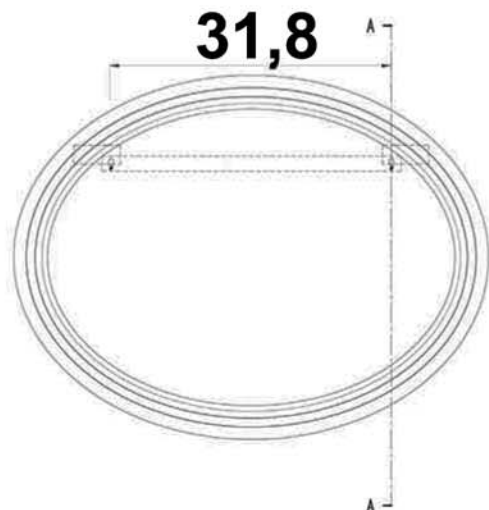

- L'installazione deve avvenire a pavimento e pareti finite • Installation must take place once floor and walls are completed • Установка осуществляется после завершения отделки пола и стен.
- Misure espresse in cm • Measurements in cm • Размеры в см.
- I dati e le caratteristiche non impegnano la Lineatre srl, che si riserva il diritto di apportare tutte le modifiche ritenute opportune senza obbligo di preavviso o sostituzione.
- The data and characteristics indicated do not oblige Lineatre srl, who reserve the right to make the necessary changes they feel opportune without forewarning or substitution.
- Приведенные данные и характеристики не являются обязательными для фирмы LINEATRE s.r.l. Фирма оставляет за собой право внесения всех тех изменений, которые будут признаны необходимыми без обязательства предварительного или замены.

NEWS

	5,5
--	------------

	8,5
--	------------

	0,046
--	--------------

	P=6
	L=74
	h=103

1a

2a

2 x Ø 6mm