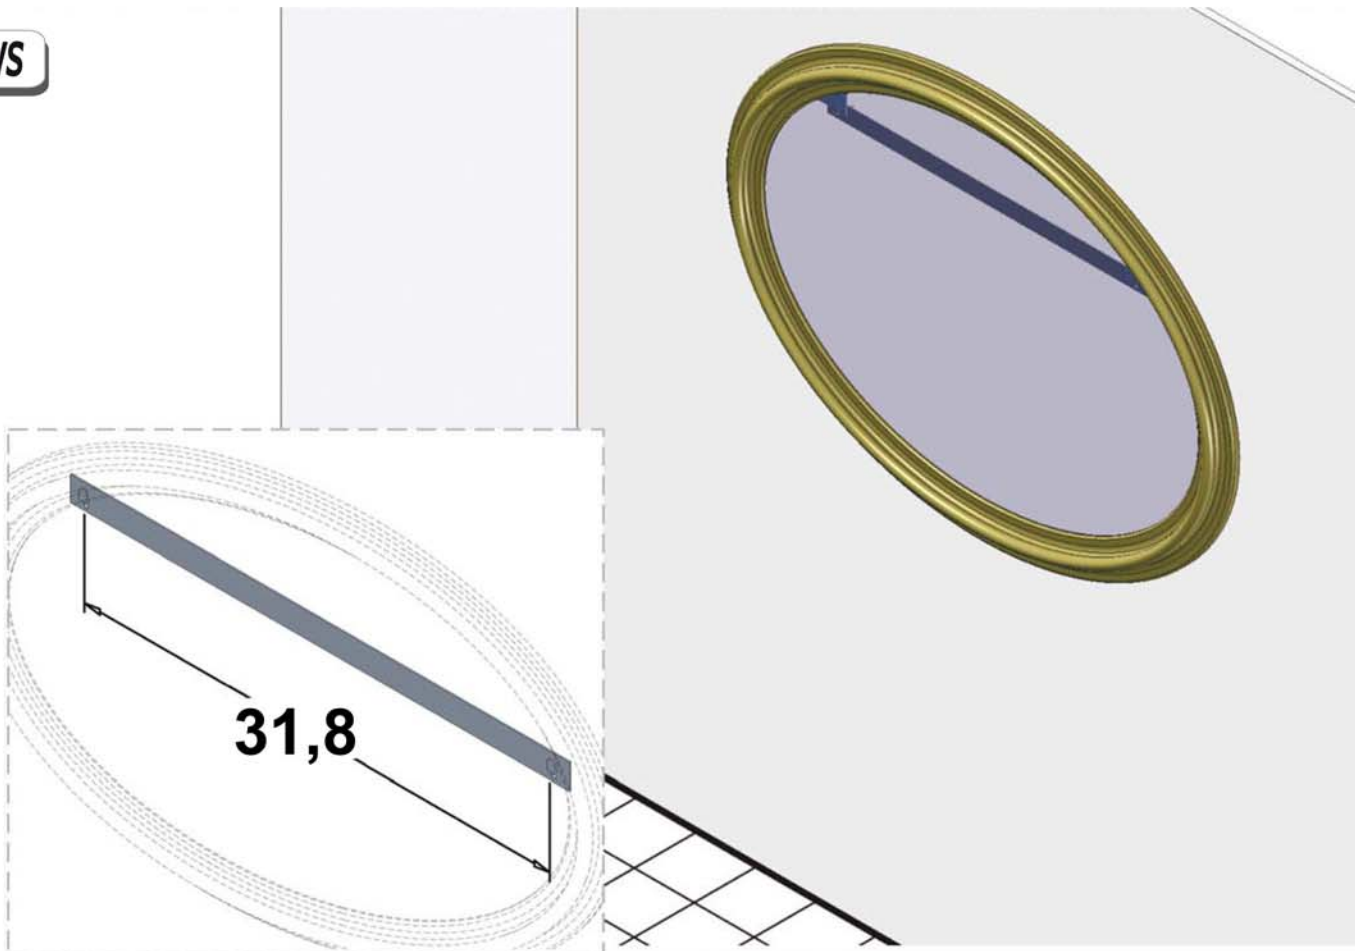

- L'installazione deve avvenire a pavimento e pareti finite • Installation must take place once floor and walls are completed • Установка осуществляется после завершения отделки пола и стен.
- Misure espresse in cm • Measurements in cm • Размеры в см.
- I dati e le caratteristiche non impegnano la Lineatre srl, che si riserva il diritto di apportare tutte le modifiche ritenute opportune senza obbligo di preavviso o sostituzione.
- The data and characteristics indicated do not oblige Lineatre srl, who reserve the right to make the necessary changes they feel opportune without forewarning or substitution.
- Приведенные данные и характеристики не являются обязательными для фирмы LINEATRE s.r.l. Фирма оставляет за собой право внесения всех тех изменений, которые будут признаны необходимыми без обязательства предварительного или замены.

NEWS

	5,5
--	------------

	8,5
--	------------

	0,046
--	--------------

	P=6
	L=74
	h=103

1a

2a

2 x Ø 6mm

1b

SCHEDA PRODOTTO

La presente scheda prodotto ottempera alle disposizioni della direttiva D.L 206/2005 "Codice del consumo"

ATTENZIONE!!!

La LINEATRE s.r.l. fornisce di corredo viti e tasselli, ma l'installatore dovrà controllare che siano adatti al tipo di parete. Non ci riterremo pertanto responsabili di eventuali danni dovuti al montaggio. Si invita la clientela a controllare il materiale ricevuto prima del montaggio o della installazione. Il montaggio deve essere eseguito secondo le istruzioni di montaggio allegate.