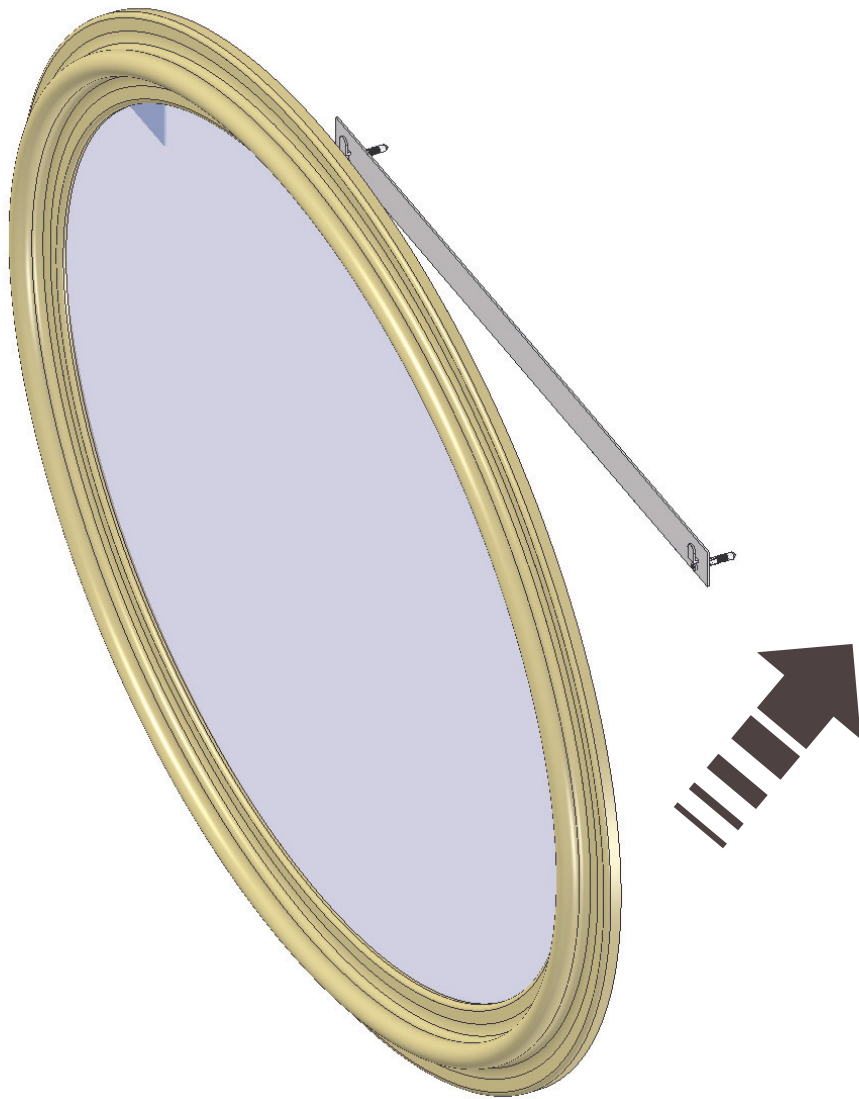

- L'installazione deve avvenire a pavimento e pareti finite • Installation must take place once floor and walls are completed • Установка осуществляется после завершения отделки пола и стен.
- Misure espresse in cm • Measurements in cm • Размеры в см.
- I dati e le caratteristiche non impegnano la Lineatre srl, che si riserva il diritto di apportare tutte le modifiche ritenute opportune senza obbligo di preavviso o sostituzione.
- The data and characteristics indicated do not oblige Lineatre srl, who reserve the right to make the necessary changes they feel opportune without forewarning or substitution.
- Приведенные данные и характеристики не являются обязательными для фирмы LINEATRE s.r.l. Фирма оставляет за собой право внесения всех тех изменений, которые будут признаны необходимыми без обязательства предварительного или замены.

NEWS

	5,5
--	------------

	8,5
--	------------

	0,046
--	--------------

	P=6
	L=74
	h=103

1a

2a

2 x Ø 6mm

1b

SCHEDA PRODOTTO

La presente scheda prodotto ottempera alle disposizioni della direttiva D.L 206/2005 "Codice del consumo"

ATTENZIONE!!!

La LINEATRE s.r.l. fornisce di corredo viti e tasselli, ma l'installatore dovrà controllare che siano adatti al tipo di parete. Non ci riterremo pertanto responsabili di eventuali danni dovuti al montaggio. Si invita la clientela a controllare il materiale ricevuto prima del montaggio o della installazione. Il montaggio deve essere eseguito secondo le istruzioni di montaggio allegate.