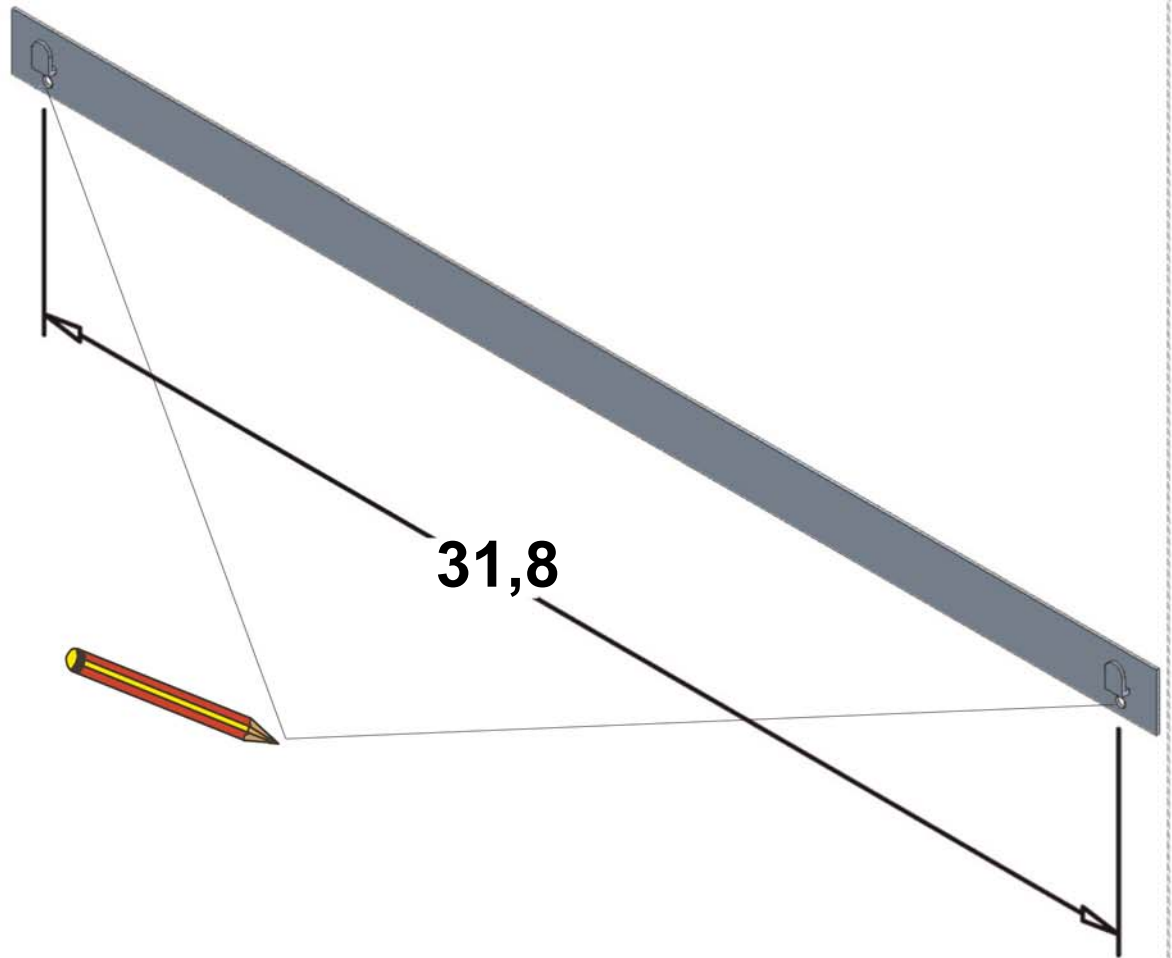

- L'installazione deve avvenire a pavimento e pareti finite • Installation must take place once floor and walls are completed • Установка осуществляется после завершения отделки пола и стен.
- Misure espresse in cm • Measurements in cm • Размеры в см.
- I dati e le caratteristiche non impegnano la Lineatre srl, che si riserva il diritto di apportare tutte le modifiche ritenute opportune senza obbligo di preavviso o sostituzione.
- The data and characteristics indicated do not oblige Lineatre srl, who reserve the right to make the necessary changes they feel opportune without forewarning or substitution.
- Приведенные данные и характеристики не являются обязательными для фирмы LINEATRE s.r.l. Фирма оставляет за собой право внесения всех тех изменений, которые будут признаны необходимыми без обязательства предварительного или замены.

NEWS

	5,5
--	------------

	8,5
--	------------

	0,046
--	--------------

	P=6
	L=74
	h=103

1a

2a

2 x Ø 6mm